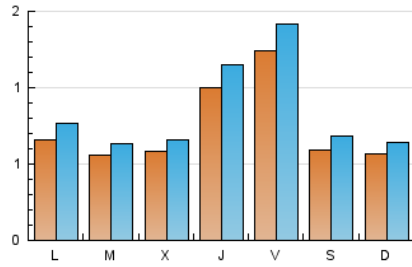

Valors

1. Cifras totales y promedios (Nacional e Internacional)

MES - AÑO	NAVEGADORES UNICOS	VISITAS	PAGINAS
Agosto - 2023	2.100	2.626	4.699
PROMEDIO DIARIO	74	85	152
PROMEDIO LUNES-VIERNES	80	91	157
PROMEDIO SABADO-DOMINGO	58	66	137
PAGINAS / VISITAS	1,79		
DURACION MEDIA VISITAS	0:03:57		
TIEMPO INTERACCIÓN MEDIO	0:01:25		

2. Secciones (Nacional e Internacional)

	PAGINAS	%
HOME	2.984	63.50 %
RESTO	1.715	36.50 %

3. Por día del mes (Nacional e Internacional)

Día	N. únicos	Visitas	Páginas	Día	N. únicos	Visitas	Páginas	Día	N. únicos	Visitas	Páginas
1	37	40	62	11	69	85	404	21	77	92	197
2	39	40	56	12	63	78	291	22	55	65	87
3	50	56	79	13	57	65	256	23	56	66	95
4	238	269	343	14	44	48	65	24	66	77	105
5	102	112	124	15	52	60	77	25	83	91	124
6	83	92	147	16	42	54	83	26	32	37	43
7	82	98	129	17	223	257	400	27	40	44	50
8	46	47	60	18	107	123	396	28	62	71	91
9	70	74	109	19	38	45	96	29	92	104	173
10	63	75	98	20	48	56	92	30	81	96	186
								31	98	109	181

4. Gráficas (Nacional e Internacional)

4.1 Por día de la semana (promedio)

N. únicos / Visitas (x 100)

Páginas (x 100)

4.2 Por franja horaria (promedio)

Visitas_ (x 1000)

Páginas (x 1000)

4.3 Por meses