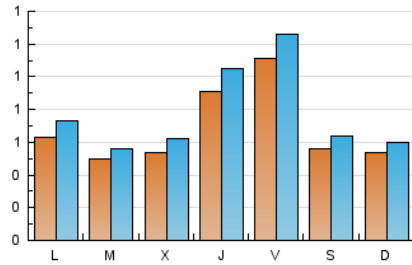

Valors

1. Cifras totales y promedios (Nacional)

MES - AÑO	NAVEGADORES UNICOS	VISITAS	PAGINAS
Agosto - 2023	1.857	2.407	4.130
PROMEDIO DIARIO	68	78	133
PROMEDIO LUNES-VIERNES	73	83	136
PROMEDIO SABADO-DOMINGO	55	62	126
PAGINAS / VISITAS	1,72		
DURACION MEDIA VISITAS	0:04:02		
TIEMPO INTERACCIÓN MEDIO	0:01:05		

2. Secciones (Nacional)

	PAGINAS	%
HOME	354	8.57 %
RESTO	3.776	91.43 %

3. Por día del mes (Nacional)

Día	N. únicos	Visitas	Páginas	Día	N. únicos	Visitas	Páginas	Día	N. únicos	Visitas	Páginas
1	35	38	60	11	64	74	235	21	74	89	195
2	36	37	53	12	63	76	271	22	48	57	79
3	46	52	75	13	50	54	206	23	53	63	91
4	216	245	315	14	42	43	55	24	58	69	96
5	92	101	111	15	41	45	59	25	80	88	120
6	81	90	144	16	35	46	73	26	31	36	42
7	76	91	123	17	202	235	363	27	38	41	48
8	42	43	56	18	85	97	291	28	60	69	89
9	64	68	83	19	36	43	94	29	86	98	167
10	57	67	90	20	47	55	91	30	80	95	184
								31	91	102	171

4. Gráficas (Nacional)

4.1 Por día de la semana (promedio)

N. únicos / Visitas (x 100)

Páginas (x 100)

4.2 Por franja horaria (promedio)

Visitas_ (x 1000)

Páginas (x 1000)

4.3 Por meses