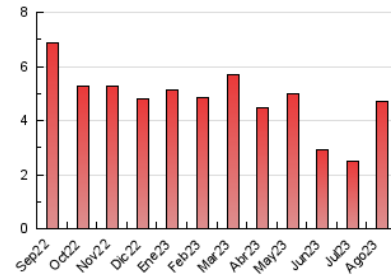

Páginas (x 1000)