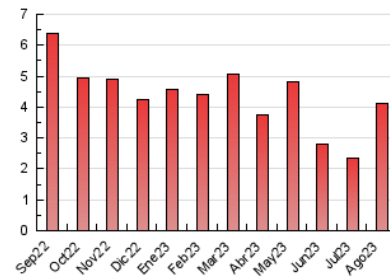

2. Secciones (Nacional)

	PAGINAS	%
HOME	354	8.57 %
RESTO	3.776	91.43 %

3. Por día del mes (Nacional)

Día	N. únicos	Visitas	Páginas	Día	N. únicos	Visitas	Páginas	Día	N. únicos	Visitas	Páginas
1	35	38	60	11	64	74	235	21	74	89	195
2	36	37	53	12	63	76	271	22	48	57	79
3	46	52	75	13	50	54	206	23	53	63	91
4	216	245	315	14	42	43	55	24	58	69	96
5	92	101	111	15	41	45	59	25	80	88	120
6	81	90	144	16	35	46	73	26	31	36	42
7	76	91	123	17	202	235	363	27	38	41	48
8	42	43	56	18	85	97	291	28	60	69	89
9	64	68	83	19	36	43	94	29	86	98	167
10	57	67	90	20	47	55	91	30	80	95	184
								31	91	102	171

4. Gráficas (Nacional)

4.1 Por día de la semana (promedio)

N. únicos / Visitas (x 100)

Páginas (x 100)

4.2 Por franja horaria (promedio)

Visitas_ (x 1000)

Páginas (x 1000)

4.3 Por meses

N. únicos / Visitas (x 1000)

Páginas (x 1000)

5. Observaciones

Este Medio Electrónico de Comunicación ha sido medido por la herramienta Google Analytics de Google (GA4)

6. Definiciones básicas (Para más información ver Normas Técnicas para el Control de los Medios Electrónicos de Comunicación)

Visita:

Una secuencia ininterrumpida de páginas servidas a un usuario válido. Si dicho usuario no realiza peticiones de páginas en un periodo de tiempo (30 min) la siguiente petición constituirá el inicio de una nueva visita.