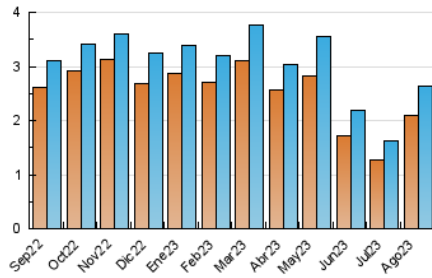

4.2 Por franja horaria (promedio)

Visitas_ (x 1000)

Páginas (x 1000)

4.3 Por meses

N. únicos / Visitas (x 1000)