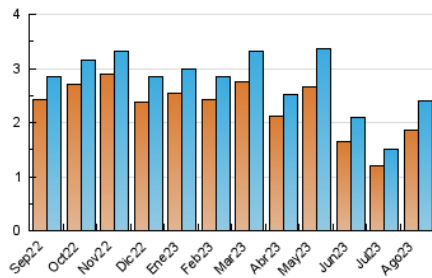

2. Secciones (Nacional)

	PAGINAS	%
HOME	354	8.57 %
RESTO	3.776	91.43 %

3. Por día del mes (Nacional)

Día	N. únicos	Visitas	Páginas	Día	N. únicos	Visitas	Páginas	Día	N. únicos	Visitas	Páginas
1	35	38	60	11	64	74	235	21	74	89	195
2	36	37	53	12	63	76	271	22	48	57	79
3	46	52	75	13	50	54	206	23	53	63	91
4	216	245	315	14	42	43	55	24	58	69	96
5	92	101	111	15	41	45	59	25	80	88	120
6	81	90	144	16	35	46	73	26	31	36	42
7	76	91	123	17	202	235	363	27	38	41	48
8	42	43	56	18	85	97	291	28	60	69	89
9	64	68	83	19	36	43	94	29	86	98	167
10	57	67	90	20	47	55	91	30	80	95	184
								31	91	102	171

4. Gráficas (Nacional)

4.1 Por día de la semana (promedio)

N. únicos / Visitas (x 100)

Páginas (x 100)

4.2 Por franja horaria (promedio)

Visitas_ (x 1000)

Páginas (x 1000)

4.3 Por meses

N. únicos / Visitas (x 1000)

Páginas (x 1000)

5. Observaciones

Este Medio Electrónico de Comunicación ha sido medido por la herramienta Google Analytics de Google (GA4)

6. Definiciones básicas (Para más información ver Normas Técnicas para el Control de los Medios Electrónicos de Comunicación)

Visita:

Una secuencia ininterrumpida de páginas servidas a un usuario válido. Si dicho usuario no realiza peticiones de páginas en un periodo de tiempo (30 min) la siguiente petición constituirá el inicio de una nueva visita.