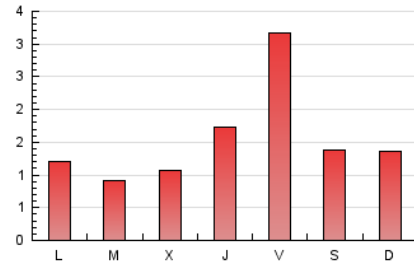

2. Secciones (Nacional e Internacional)

	PAGINAS	%
HOME	2.984	63.50 %
RESTO	1.715	36.50 %

3. Por día del mes (Nacional e Internacional)

Día	N. únicos	Visitas	Páginas	Día	N. únicos	Visitas	Páginas	Día	N. únicos	Visitas	Páginas
1	37	40	62	11	69	85	404	21	77	92	197
2	39	40	56	12	63	78	291	22	55	65	87
3	50	56	79	13	57	65	256	23	56	66	95
4	238	269	343	14	44	48	65	24	66	77	105
5	102	112	124	15	52	60	77	25	83	91	124
6	83	92	147	16	42	54	83	26	32	37	43
7	82	98	129	17	223	257	400	27	40	44	50
8	46	47	60	18	107	123	396	28	62	71	91
9	70	74	109	19	38	45	96	29	92	104	173
10	63	75	98	20	48	56	92	30	81	96	186
								31	98	109	181

4. Gráficas (Nacional e Internacional)

4.1 Por día de la semana (promedio)

N. únicos / Visitas (x 100)

Páginas (x 100)

4.2 Por franja horaria (promedio)

Visitas_ (x 1000)

Páginas (x 1000)

4.3 Por meses