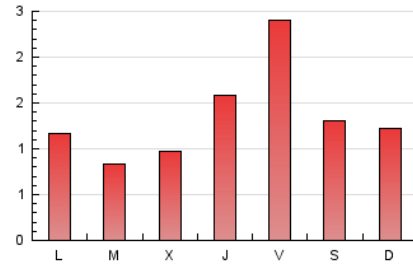

Valors

1. Cifras totales y promedios (Nacional)

MES - AÑO	NAVEGADORES UNICOS	VISITAS	PAGINAS
Agosto - 2023	1.857	2.407	4.130
PROMEDIO DIARIO	68	78	133
PROMEDIO LUNES-VIERNES	73	83	136
PROMEDIO SABADO-DOMINGO	55	62	126
PAGINAS / VISITAS	1,72		
DURACION MEDIA VISITAS	0:04:02		
TIEMPO INTERACCIÓN MEDIO	0:01:05		

2. Secciones (Nacional)

	PAGINAS	%
HOME	354	8.57 %
RESTO	3.776	91.43 %

3. Por día del mes (Nacional)

Día	N. únicos	Visitas	Páginas	Día	N. únicos	Visitas	Páginas	Día	N. únicos	Visitas	Páginas
1	35	38	60	11	64	74	235	21	74	89	195
2	36	37	53	12	63	76	271	22	48	57	79
3	46	52	75	13	50	54	206	23	53	63	91
4	216	245	315	14	42	43	55	24	58	69	96
5	92	101	111	15	41	45	59	25	80	88	120
6	81	90	144	16	35	46	73	26	31	36	42
7	76	91	123	17	202	235	363	27	38	41	48
8	42	43	56	18	85	97	291	28	60	69	89
9	64	68	83	19	36	43	94	29	86	98	167
10	57	67	90	20	47	55	91	30	80	95	184
								31	91	102	171

4. Gráficas (Nacional)

4.1 Por día de la semana (promedio)

N. únicos / Visitas (x 100)

Páginas (x 100)

4.2 Por franja horaria (promedio)

Visitas_ (x 1000)

Páginas (x 1000)

4.3 Por meses