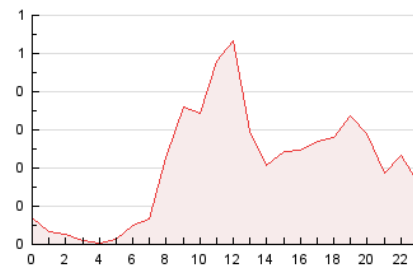

2. Secciones (Nacional)

	PAGINAS	%
HOME	449	9.03 %
RESTO	4.521	90.97 %

3. Por día del mes (Nacional)

Día	N. únicos	Visitas	Páginas	Día	N. únicos	Visitas	Páginas	Día	N. únicos	Visitas	Páginas
1	43	47	115	11	78	85	112	21	54	60	94
2	36	40	58	12	137	154	232	22	66	70	94
3	82	89	139	13	109	119	173	23	140	160	270
4	93	112	262	14	53	63	84	24	139	154	208
5	72	84	144	15	66	80	108	25	156	177	233
6	76	81	96	16	117	130	191	26	120	134	213
7	56	62	143	17	142	155	236	27	123	153	230
8	64	70	93	18	97	109	164	28	59	66	88
9	85	97	152	19	132	144	200	29	80	98	142
10	114	124	177	20	84	102	135	30	187	223	384

4. Gráficas (Nacional)

4.1 Por día de la semana (promedio)

N. únicos / Visitas (x 100)

Páginas (x 100)

4.2 Por franja horaria (promedio)

Visitas_ (x 1000)

Páginas (x 1000)

4.3 Por meses

Página Vista:

Conjunto de ficheros enviado a un usuario como resultado de una petición del mismo recibida por el servidor. Cuando la página está formada por varios marcos (frames), el conjunto de los mismos tendrá, a efectos de cómputo, la consideración de una página unitaria.