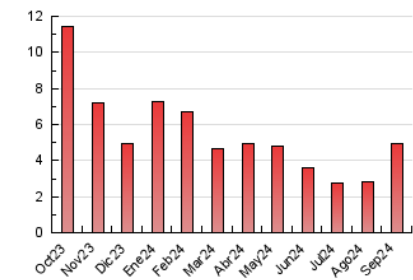

Valors

1. Cifras totales y promedios (Nacional)

MES - AÑO	NAVEGADORES UNICOS	VISITAS	PAGINAS
Septiembre - 2024	2.552	3.242	4.970
PROMEDIO DIARIO	95	108	166
PROMEDIO LUNES-VIERNES	110	125	191
PROMEDIO SABADO-DOMINGO	60	68	107
PAGINAS / VISITAS	1,53		
DURACION MEDIA VISITAS	0:02:45		
TIEMPO INTERACCIÓN MEDIO	0:01:09		

2. Secciones (Nacional)

	PAGINAS	%
HOME	449	9.03 %
RESTO	4.521	90.97 %

3. Por día del mes (Nacional)

Día	N. únicos	Visitas	Páginas	Día	N. únicos	Visitas	Páginas	Día	N. únicos	Visitas	Páginas
1	43	47	115	11	78	85	112	21	54	60	94
2	36	40	58	12	137	154	232	22	66	70	94
3	82	89	139	13	109	119	173	23	140	160	270
4	93	112	262	14	53	63	84	24	139	154	208
5	72	84	144	15	66	80	108	25	156	177	233
6	76	81	96	16	117	130	191	26	120	134	213
7	56	62	143	17	142	155	236	27	123	153	230
8	64	70	93	18	97	109	164	28	59	66	88
9	85	97	152	19	132	144	200	29	80	98	142
10	114	124	177	20	84	102	135	30	187	223	384

4. Gráficas (Nacional)

4.1 Por día de la semana (promedio)

N. únicos / Visitas (x 100)

Páginas (x 100)

4.2 Por franja horaria (promedio)

Visitas_ (x 1000)

Páginas (x 1000)

4.3 Por meses

N. únicos / Visitas (x 1000)

Páginas (x 1000)

5. Observaciones

Este Medio Electrónico de Comunicación ha sido medido por la herramienta Google Analytics de Google (GA4).

6. Definiciones básicas (Para más información ver Normas Técnicas para el Control de los Medios Electrónicos de Comunicación)