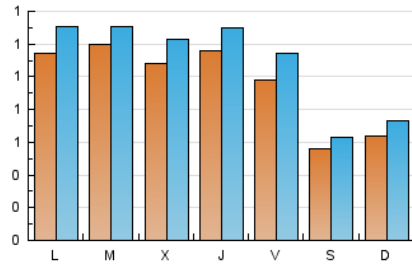

Valors

1. Cifras totales y promedios (Nacional e Internacional)

MES - AÑO	NAVEGADORES UNICOS	VISITAS	PAGINAS
Septiembre - 2024	2.568	3.264	4.992
PROMEDIO DIARIO	96	109	166
PROMEDIO LUNES-VIERNES	111	126	192
PROMEDIO SABADO-DOMINGO	60	69	107
PAGINAS / VISITAS	1,53		
DURACION MEDIA VISITAS	0:02:44		
TIEMPO INTERACCIÓN MEDIO	0:01:09		

2. Secciones (Nacional e Internacional)

	PAGINAS	%
HOME	451	9.03 %
RESTO	4.541	90.97 %

3. Por día del mes (Nacional e Internacional)

Día	N. únicos	Visitas	Páginas	Día	N. únicos	Visitas	Páginas	Día	N. únicos	Visitas	Páginas
1	43	47	115	11	79	86	113	21	54	60	94
2	36	40	58	12	137	154	232	22	66	70	94
3	82	89	139	13	109	119	173	23	141	161	271
4	95	115	266	14	54	64	85	24	140	155	209
5	72	84	144	15	66	80	108	25	158	179	235
6	77	82	97	16	117	130	191	26	121	135	214
7	57	63	144	17	143	156	237	27	123	153	230
8	64	70	93	18	99	112	166	28	59	66	88
9	86	98	153	19	133	145	201	29	81	99	143
10	115	125	178	20	84	102	135	30	189	225	386

4. Gráficas (Nacional e Internacional)

4.1 Por día de la semana (promedio)

N. únicos / Visitas (x 100)

Páginas (x 100)

4.2 Por franja horaria (promedio)

Visitas_ (x 1000)

Páginas (x 1000)

4.3 Por meses