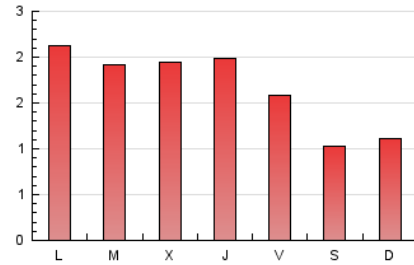

Valors

1. Cifras totales y promedios (Nacional e Internacional)

MES - AÑO	NAVEGADORES UNICOS	VISITAS	PAGINAS
Septiembre - 2024	2.568	3.264	4.992
PROMEDIO DIARIO	96	109	166
PROMEDIO LUNES-VIERNES	111	126	192
PROMEDIO SABADO-DOMINGO	60	69	107
PAGINAS / VISITAS	1,53		
DURACION MEDIA VISITAS	0:02:44		
TIEMPO INTERACCIÓN MEDIO	0:01:09		

2. Secciones (Nacional e Internacional)

	PAGINAS	%
HOME	451	9.03 %
RESTO	4.541	90.97 %

3. Por día del mes (Nacional e Internacional)

Día	N. únicos	Visitas	Páginas	Día	N. únicos	Visitas	Páginas	Día	N. únicos	Visitas	Páginas
1	43	47	115	11	79	86	113	21	54	60	94
2	36	40	58	12	137	154	232	22	66	70	94
3	82	89	139	13	109	119	173	23	141	161	271
4	95	115	266	14	54	64	85	24	140	155	209
5	72	84	144	15	66	80	108	25	158	179	235
6	77	82	97	16	117	130	191	26	121	135	214
7	57	63	144	17	143	156	237	27	123	153	230
8	64	70	93	18	99	112	166	28	59	66	88
9	86	98	153	19	133	145	201	29	81	99	143
10	115	125	178	20	84	102	135	30	189	225	386

4. Gráficas (Nacional e Internacional)

4.1 Por día de la semana (promedio)

N. únicos / Visitas (x 100)

Páginas (x 100)

4.2 Por franja horaria (promedio)

Visitas_ (x 1000)

Páginas (x 1000)

4.3 Por meses