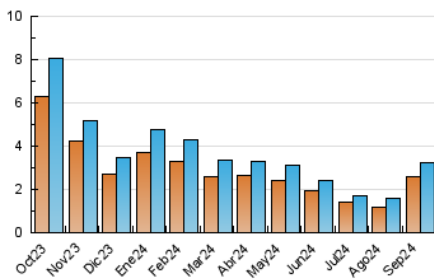

4.3 Por meses

N. únicos / Visitas (x 1000)