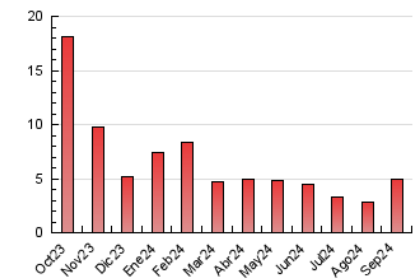

Páginas (x 1000)