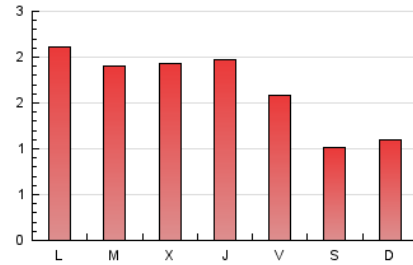

Valors

1. Cifras totales y promedios (Nacional)

MES - AÑO	NAVEGADORES UNICOS	VISITAS	PAGINAS
Septiembre - 2024	2.552	3.242	4.970
PROMEDIO DIARIO	95	108	166
PROMEDIO LUNES-VIERNES	110	125	191
PROMEDIO SABADO-DOMINGO	60	68	107
PAGINAS / VISITAS	1,53		
DURACION MEDIA VISITAS	0:02:45		
TIEMPO INTERACCIÓN MEDIO	0:01:09		

2. Secciones (Nacional)

	PAGINAS	%
HOME	449	9.03 %
RESTO	4.521	90.97 %

3. Por día del mes (Nacional)

Día	N. únicos	Visitas	Páginas	Día	N. únicos	Visitas	Páginas	Día	N. únicos	Visitas	Páginas
1	43	47	115	11	78	85	112	21	54	60	94
2	36	40	58	12	137	154	232	22	66	70	94
3	82	89	139	13	109	119	173	23	140	160	270
4	93	112	262	14	53	63	84	24	139	154	208
5	72	84	144	15	66	80	108	25	156	177	233
6	76	81	96	16	117	130	191	26	120	134	213
7	56	62	143	17	142	155	236	27	123	153	230
8	64	70	93	18	97	109	164	28	59	66	88
9	85	97	152	19	132	144	200	29	80	98	142
10	114	124	177	20	84	102	135	30	187	223	384

4. Gráficas (Nacional)

4.1 Por día de la semana (promedio)

N. únicos / Visitas (x 100)

Páginas (x 100)

4.2 Por franja horaria (promedio)

Visitas_ (x 1000)

Páginas (x 1000)

4.3 Por meses