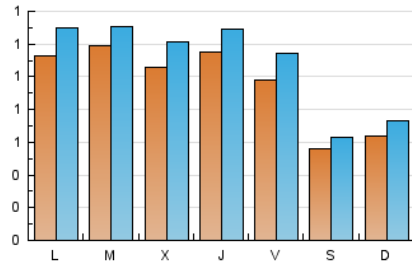

Valors

1. Cifras totales y promedios (Nacional)

MES - AÑO	NAVEGADORES UNICOS	VISITAS	PAGINAS
Septiembre - 2024	2.552	3.242	4.970
PROMEDIO DIARIO	95	108	166
PROMEDIO LUNES-VIERNES	110	125	191
PROMEDIO SABADO-DOMINGO	60	68	107
PAGINAS / VISITAS	1,53		
DURACION MEDIA VISITAS	0:02:45		
TIEMPO INTERACCIÓN MEDIO	0:01:09		

2. Secciones (Nacional)

	PAGINAS	%
HOME	449	9.03 %
RESTO	4.521	90.97 %

3. Por día del mes (Nacional)

Día	N. únicos	Visitas	Páginas	Día	N. únicos	Visitas	Páginas	Día	N. únicos	Visitas	Páginas
1	43	47	115	11	78	85	112	21	54	60	94
2	36	40	58	12	137	154	232	22	66	70	94
3	82	89	139	13	109	119	173	23	140	160	270
4	93	112	262	14	53	63	84	24	139	154	208
5	72	84	144	15	66	80	108	25	156	177	233
6	76	81	96	16	117	130	191	26	120	134	213
7	56	62	143	17	142	155	236	27	123	153	230
8	64	70	93	18	97	109	164	28	59	66	88
9	85	97	152	19	132	144	200	29	80	98	142
10	114	124	177	20	84	102	135	30	187	223	384

4. Gráficas (Nacional)

4.1 Por día de la semana (promedio)

N. únicos / Visitas (x 100)

Páginas (x 100)

4.2 Por franja horaria (promedio)

Visitas_ (x 1000)

Páginas (x 1000)

4.3 Por meses