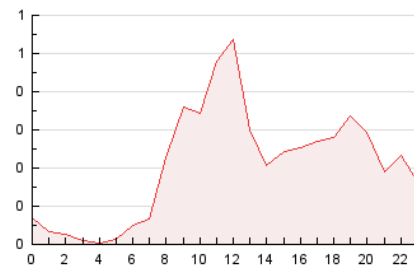

2. Secciones (Nacional e Internacional)

	PAGINAS	%
HOME	451	9.03 %
RESTO	4.541	90.97 %

3. Por día del mes (Nacional e Internacional)

Día	N. únicos	Visitas	Páginas	Día	N. únicos	Visitas	Páginas	Día	N. únicos	Visitas	Páginas
1	43	47	115	11	79	86	113	21	54	60	94
2	36	40	58	12	137	154	232	22	66	70	94
3	82	89	139	13	109	119	173	23	141	161	271
4	95	115	266	14	54	64	85	24	140	155	209
5	72	84	144	15	66	80	108	25	158	179	235
6	77	82	97	16	117	130	191	26	121	135	214
7	57	63	144	17	143	156	237	27	123	153	230
8	64	70	93	18	99	112	166	28	59	66	88
9	86	98	153	19	133	145	201	29	81	99	143
10	115	125	178	20	84	102	135	30	189	225	386

4. Gráficas (Nacional e Internacional)

4.1 Por día de la semana (promedio)

N. únicos / Visitas (x 100)

Páginas (x 100)

4.2 Por franja horaria (promedio)

Visitas_ (x 1000)

Páginas (x 1000)

4.3 Por meses