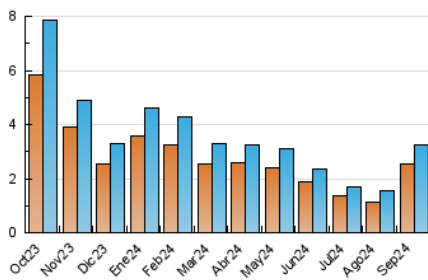

2. Secciones (Nacional)

	PAGINAS	%
HOME	449	9.03 %
RESTO	4.521	90.97 %

3. Por día del mes (Nacional)

Día	N. únicos	Visitas	Páginas	Día	N. únicos	Visitas	Páginas	Día	N. únicos	Visitas	Páginas
1	43	47	115	11	78	85	112	21	54	60	94
2	36	40	58	12	137	154	232	22	66	70	94
3	82	89	139	13	109	119	173	23	140	160	270
4	93	112	262	14	53	63	84	24	139	154	208
5	72	84	144	15	66	80	108	25	156	177	233
6	76	81	96	16	117	130	191	26	120	134	213
7	56	62	143	17	142	155	236	27	123	153	230
8	64	70	93	18	97	109	164	28	59	66	88
9	85	97	152	19	132	144	200	29	80	98	142
10	114	124	177	20	84	102	135	30	187	223	384

4. Gráficas (Nacional)

4.1 Por día de la semana (promedio)

N. únicos / Visitas (x 100)

Páginas (x 100)

4.2 Por franja horaria (promedio)

Visitas_ (x 1000)

Páginas (x 1000)

4.3 Por meses

N. únicos / Visitas (x 1000)

Páginas (x 1000)

5. Observaciones

Este Medio Electrónico de Comunicación ha sido medido por la herramienta Google Analytics de Google (GA4).

6. Definiciones básicas (Para más información ver Normas Técnicas para el Control de los Medios Electrónicos de Comunicación)

Visita:

Una secuencia ininterrumpida de páginas servidas a un usuario válido. Si dicho usuario no realiza peticiones de páginas en un periodo de tiempo (30 min) la siguiente petición constituirá el inicio de una nueva visita.