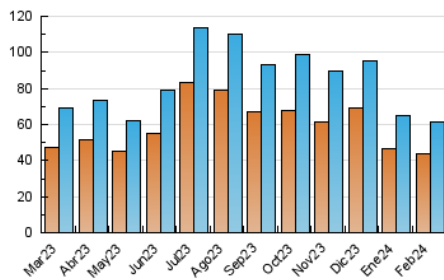

4.3 Por meses

N. únicos / Visitas (x 1000)