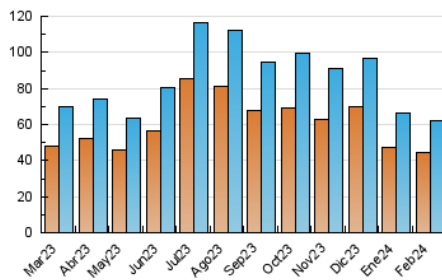

4.3 Por meses

N. únicos / Visitas (x 1000)