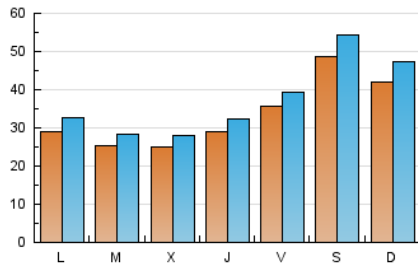

4. Gráficas (Nacional)

4.1 Por día de la semana (promedio)

N. únicos / Visitas (x 100)