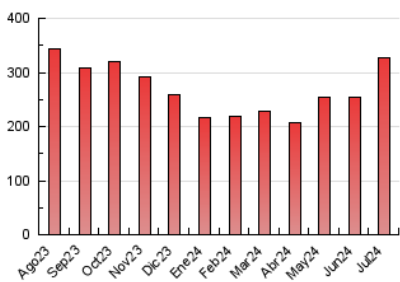

#### 3. Por día del mes (Nacional)

Día	N. únicos	Visitas	Páginas	Día	N. únicos	Visitas	Páginas	Día	N. únicos	Visitas	Páginas
1	2.672	2.965	9.082	11	2.940	3.265	9.406	21	4.343	4.891	13.109
2	2.401	2.637	8.174	12	4.022	4.511	12.790	22	2.863	3.277	8.514
3	2.329	2.582	8.094	13	5.642	6.478	17.991	23	2.501	2.809	7.925
4	2.770	3.069	9.199	14	3.774	4.272	12.115	24	2.524	2.800	7.029
5	3.172	3.570	11.258	15	2.853	3.257	9.845	25	2.880	3.161	9.146
6	4.645	5.174	15.645	16	2.550	2.813	8.064	26	3.395	3.785	10.135
7	4.540	5.174	15.719	17	2.670	3.007	8.015	27	4.340	4.704	13.063
8	3.215	3.544	9.893	18	3.020	3.390	8.813	28	4.127	4.647	14.489
9	2.647	2.916	8.302	19	3.626	3.915	10.733	29	2.868	3.273	10.081
10	2.472	2.759	7.878	20	4.799	5.349	14.301	30	2.612	2.928	9.232
								31	2.528	2.857	8.127

### 4.1 Por día de la semana (promedio)

N. únicos / Visitas (x 100)

Páginas (x 100)

### 4.2 Por franja horaria (promedio)

Visitas\_ (x 1000)

Páginas (x 1000)

### 4.3 Por meses

N. únicos / Visitas (x 1000)

Páginas (x 1000)