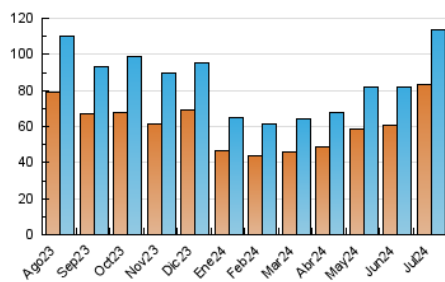

#### 3. Por día del mes (Nacional)

Día	N. únicos	Visitas	Páginas	Día	N. únicos	Visitas	Páginas	Día	N. únicos	Visitas	Páginas
1	2.672	2.965	9.082	11	2.940	3.265	9.406	21	4.343	4.891	13.109
2	2.401	2.637	8.174	12	4.022	4.511	12.790	22	2.863	3.277	8.514
3	2.329	2.582	8.094	13	5.642	6.478	17.991	23	2.501	2.809	7.925
4	2.770	3.069	9.199	14	3.774	4.272	12.115	24	2.524	2.800	7.029
5	3.172	3.570	11.258	15	2.853	3.257	9.845	25	2.880	3.161	9.146
6	4.645	5.174	15.645	16	2.550	2.813	8.064	26	3.395	3.785	10.135
7	4.540	5.174	15.719	17	2.670	3.007	8.015	27	4.340	4.704	13.063
8	3.215	3.544	9.893	18	3.020	3.390	8.813	28	4.127	4.647	14.489
9	2.647	2.916	8.302	19	3.626	3.915	10.733	29	2.868	3.273	10.081
10	2.472	2.759	7.878	20	4.799	5.349	14.301	30	2.612	2.928	9.232
								31	2.528	2.857	8.127

### 4.1 Por día de la semana (promedio)

N. únicos / Visitas (x 100)

Páginas (x 100)

### 4.2 Por franja horaria (promedio)

Visitas\_ (x 1000)

Páginas (x 1000)

### 4.3 Por meses

N. únicos / Visitas (x 1000)

Páginas (x 1000)