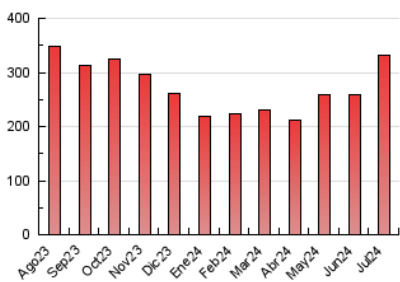

### 3. Por día del mes (Nacional e Internacional)

Día	N. únicos	Visitas	Páginas	Día	N. únicos	Visitas	Páginas	Día	N. únicos	Visitas	Páginas
<b>1</b>	2.734	3.046	9.252	<b>11</b>	3.000	3.332	9.590	<b>21</b>	4.424	4.977	13.389
<b>2</b>	2.458	2.703	8.439	<b>12</b>	4.104	4.608	13.108	<b>22</b>	2.955	3.380	8.719
<b>3</b>	2.390	2.650	8.268	<b>13</b>	5.714	6.557	18.194	<b>23</b>	2.569	2.859	8.125
<b>4</b>	2.837	3.123	9.403	<b>14</b>	3.850	4.371	12.389	<b>24</b>	2.576	2.847	7.167
<b>5</b>	3.242	3.658	11.543	<b>15</b>	2.931	3.357	10.119	<b>25</b>	2.951	3.252	9.302
<b>6</b>	4.723	5.279	15.850	<b>16</b>	2.607	2.877	8.249	<b>26</b>	3.472	3.881	10.431
<b>7</b>	4.606	5.253	15.933	<b>17</b>	2.743	3.091	8.199	<b>27</b>	4.407	4.798	13.207
<b>8</b>	3.298	3.635	10.143	<b>18</b>	3.099	3.482	9.021	<b>28</b>	4.198	4.720	14.748
<b>9</b>	2.722	3.019	8.607	<b>19</b>	3.693	4.001	10.881	<b>29</b>	2.933	3.337	10.239
<b>10</b>	2.545	2.782	8.143	<b>20</b>	4.863	5.437	14.422	<b>30</b>	2.677	3.009	9.447
								<b>31</b>	2.584	2.910	8.289

##### 4.1 Por día de la semana (promedio)

N. únicos / Visitas (x 100)

Páginas (x 100)

##### 4.2 Por franja horaria (promedio)

Visitas\_ (x 1000)

Páginas (x 1000)

##### 4.3 Por meses

N. únicos / Visitas (x 1000)

Páginas (x 1000)