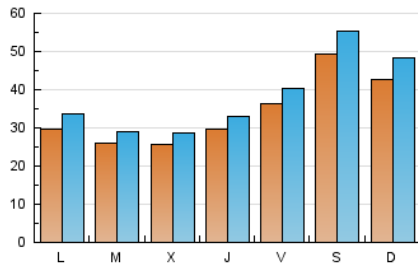

4. Gráficas (Nacional e Internacional)

4.1 Por día de la semana (promedio)

N. únicos / Visitas (x 100)