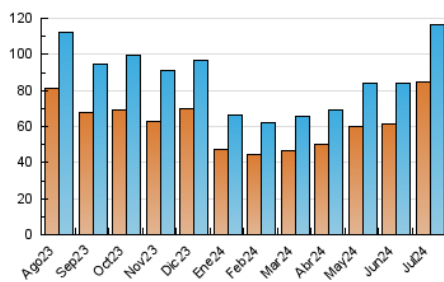

### 3. Por día del mes (Nacional e Internacional)

Día	N. únicos	Visitas	Páginas	Día	N. únicos	Visitas	Páginas	Día	N. únicos	Visitas	Páginas
<b>1</b>	2.734	3.046	9.252	<b>11</b>	3.000	3.332	9.590	<b>21</b>	4.424	4.977	13.389
<b>2</b>	2.458	2.703	8.439	<b>12</b>	4.104	4.608	13.108	<b>22</b>	2.955	3.380	8.719
<b>3</b>	2.390	2.650	8.268	<b>13</b>	5.714	6.557	18.194	<b>23</b>	2.569	2.859	8.125
<b>4</b>	2.837	3.123	9.403	<b>14</b>	3.850	4.371	12.389	<b>24</b>	2.576	2.847	7.167
<b>5</b>	3.242	3.658	11.543	<b>15</b>	2.931	3.357	10.119	<b>25</b>	2.951	3.252	9.302
<b>6</b>	4.723	5.279	15.850	<b>16</b>	2.607	2.877	8.249	<b>26</b>	3.472	3.881	10.431
<b>7</b>	4.606	5.253	15.933	<b>17</b>	2.743	3.091	8.199	<b>27</b>	4.407	4.798	13.207
<b>8</b>	3.298	3.635	10.143	<b>18</b>	3.099	3.482	9.021	<b>28</b>	4.198	4.720	14.748
<b>9</b>	2.722	3.019	8.607	<b>19</b>	3.693	4.001	10.881	<b>29</b>	2.933	3.337	10.239
<b>10</b>	2.545	2.782	8.143	<b>20</b>	4.863	5.437	14.422	<b>30</b>	2.677	3.009	9.447
								<b>31</b>	2.584	2.910	8.289

##### 4.1 Por día de la semana (promedio)

N. únicos / Visitas (x 100)

Páginas (x 100)

##### 4.2 Por franja horaria (promedio)

Visitas\_ (x 1000)

Páginas (x 1000)

##### 4.3 Por meses

N. únicos / Visitas (x 1000)

Páginas (x 1000)