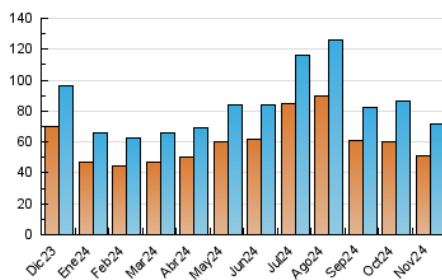

### 3. Por día del mes (Nacional e Internacional)

Día	N. únicos	Visitas	Páginas	Día	N. únicos	Visitas	Páginas	Día	N. únicos	Visitas	Páginas
<b>1</b>	4.099	4.755	15.915	<b>11</b>	1.383	1.559	5.162	<b>21</b>	1.889	2.100	6.934
<b>2</b>	2.813	3.182	11.080	<b>12</b>	1.254	1.425	5.258	<b>22</b>	2.324	2.576	8.933
<b>3</b>	2.160	2.468	7.321	<b>13</b>	1.364	1.534	5.297	<b>23</b>	3.436	3.915	12.059
<b>4</b>	892	995	2.943	<b>14</b>	1.848	2.064	7.415	<b>24</b>	3.259	3.691	9.991
<b>5</b>	1.136	1.329	4.723	<b>15</b>	2.378	2.624	9.938	<b>25</b>	1.776	1.980	5.109
<b>6</b>	1.182	1.318	4.452	<b>16</b>	3.143	3.381	13.373	<b>26</b>	1.689	1.905	5.124
<b>7</b>	1.657	1.837	7.277	<b>17</b>	2.779	2.990	10.686	<b>27</b>	1.645	1.810	5.394
<b>8</b>	1.885	2.107	8.086	<b>18</b>	1.835	2.094	6.400	<b>28</b>	2.068	2.298	6.179
<b>9</b>	2.478	2.770	9.434	<b>19</b>	1.609	1.804	5.785	<b>29</b>	2.452	2.746	7.803
<b>10</b>	2.665	3.017	9.544	<b>20</b>	1.588	1.806	5.801	<b>30</b>	3.739	4.177	11.087

##### 4.1 Por día de la semana (promedio)

N. únicos / Visitas (x 100)

Páginas (x 100)

##### 4.2 Por franja horaria (promedio)

Visitas\_ (x 1000)

Páginas (x 1000)

##### 4.3 Por meses

N. únicos / Visitas (x 1000)

Páginas (x 1000)