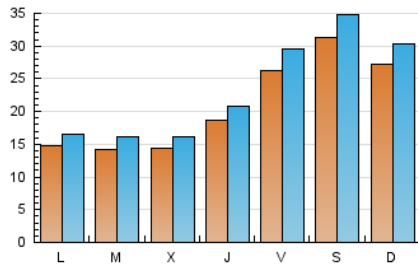

4. Gráficas (Nacional e Internacional)

4.1 Por día de la semana (promedio)

N. únicos / Visitas (x 100)