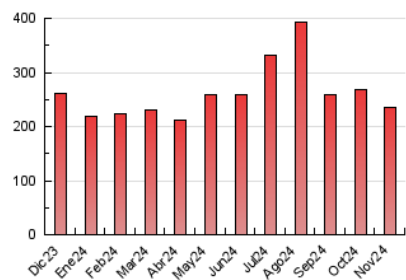

### 3. Por día del mes (Nacional e Internacional)

Día	N. únicos	Visitas	Páginas	Día	N. únicos	Visitas	Páginas	Día	N. únicos	Visitas	Páginas
<b>1</b>	4.099	4.755	15.915	<b>11</b>	1.383	1.559	5.162	<b>21</b>	1.889	2.100	6.934
<b>2</b>	2.813	3.182	11.080	<b>12</b>	1.254	1.425	5.258	<b>22</b>	2.324	2.576	8.933
<b>3</b>	2.160	2.468	7.321	<b>13</b>	1.364	1.534	5.297	<b>23</b>	3.436	3.915	12.059
<b>4</b>	892	995	2.943	<b>14</b>	1.848	2.064	7.415	<b>24</b>	3.259	3.691	9.991
<b>5</b>	1.136	1.329	4.723	<b>15</b>	2.378	2.624	9.938	<b>25</b>	1.776	1.980	5.109
<b>6</b>	1.182	1.318	4.452	<b>16</b>	3.143	3.381	13.373	<b>26</b>	1.689	1.905	5.124
<b>7</b>	1.657	1.837	7.277	<b>17</b>	2.779	2.990	10.686	<b>27</b>	1.645	1.810	5.394
<b>8</b>	1.885	2.107	8.086	<b>18</b>	1.835	2.094	6.400	<b>28</b>	2.068	2.298	6.179
<b>9</b>	2.478	2.770	9.434	<b>19</b>	1.609	1.804	5.785	<b>29</b>	2.452	2.746	7.803
<b>10</b>	2.665	3.017	9.544	<b>20</b>	1.588	1.806	5.801	<b>30</b>	3.739	4.177	11.087

##### 4.1 Por día de la semana (promedio)

N. únicos / Visitas (x 100)

Páginas (x 100)

##### 4.2 Por franja horaria (promedio)

Visitas\_ (x 1000)

Páginas (x 1000)

##### 4.3 Por meses

N. únicos / Visitas (x 1000)

Páginas (x 1000)