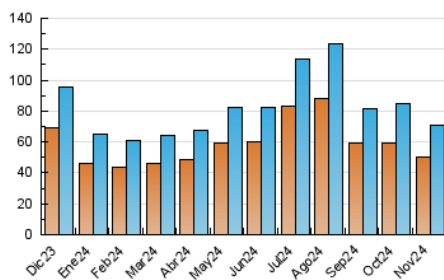

#### 3. Por día del mes (Nacional)

Día	N. únicos	Visitas	Páginas	Día	N. únicos	Visitas	Páginas	Día	N. únicos	Visitas	Páginas
<b>1</b>	4.067	4.706	15.817	<b>11</b>	1.349	1.520	5.032	<b>21</b>	1.860	2.069	6.840
<b>2</b>	2.787	3.160	10.970	<b>12</b>	1.226	1.396	5.188	<b>22</b>	2.293	2.540	8.833
<b>3</b>	2.133	2.435	7.257	<b>13</b>	1.329	1.493	5.208	<b>23</b>	3.407	3.891	11.990
<b>4</b>	871	972	2.896	<b>14</b>	1.810	2.016	7.257	<b>24</b>	3.227	3.660	9.911
<b>5</b>	1.108	1.293	4.631	<b>15</b>	2.343	2.580	9.777	<b>25</b>	1.741	1.944	5.002
<b>6</b>	1.154	1.287	4.335	<b>16</b>	3.115	3.358	13.309	<b>26</b>	1.661	1.875	5.062
<b>7</b>	1.625	1.801	7.190	<b>17</b>	2.746	2.957	10.601	<b>27</b>	1.612	1.774	5.310
<b>8</b>	1.852	2.070	7.984	<b>18</b>	1.801	2.053	6.297	<b>28</b>	2.036	2.257	6.097
<b>9</b>	2.449	2.738	9.355	<b>19</b>	1.573	1.765	5.682	<b>29</b>	2.431	2.721	7.758
<b>10</b>	2.632	2.973	9.426	<b>20</b>	1.570	1.787	5.761	<b>30</b>	3.710	4.142	11.012

### 4.1 Por día de la semana (promedio)

N. únicos / Visitas (x 100)

Páginas (x 100)

### 4.2 Por franja horaria (promedio)

Visitas\_ (x 1000)

Páginas (x 1000)

### 4.3 Por meses

N. únicos / Visitas (x 1000)

Páginas (x 1000)