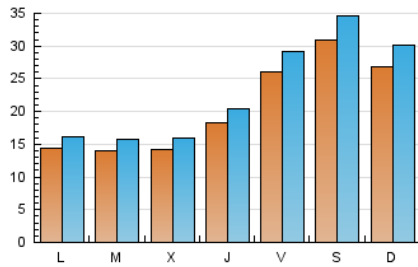

4. Gráficas (Nacional)

4.1 Por día de la semana (promedio)

N. únicos / Visitas (x 100)