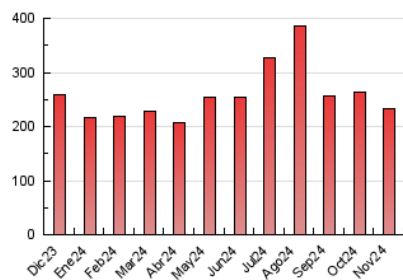

#### 3. Por día del mes (Nacional)

Día	N. únicos	Visitas	Páginas	Día	N. únicos	Visitas	Páginas	Día	N. únicos	Visitas	Páginas
<b>1</b>	4.067	4.706	15.817	<b>11</b>	1.349	1.520	5.032	<b>21</b>	1.860	2.069	6.840
<b>2</b>	2.787	3.160	10.970	<b>12</b>	1.226	1.396	5.188	<b>22</b>	2.293	2.540	8.833
<b>3</b>	2.133	2.435	7.257	<b>13</b>	1.329	1.493	5.208	<b>23</b>	3.407	3.891	11.990
<b>4</b>	871	972	2.896	<b>14</b>	1.810	2.016	7.257	<b>24</b>	3.227	3.660	9.911
<b>5</b>	1.108	1.293	4.631	<b>15</b>	2.343	2.580	9.777	<b>25</b>	1.741	1.944	5.002
<b>6</b>	1.154	1.287	4.335	<b>16</b>	3.115	3.358	13.309	<b>26</b>	1.661	1.875	5.062
<b>7</b>	1.625	1.801	7.190	<b>17</b>	2.746	2.957	10.601	<b>27</b>	1.612	1.774	5.310
<b>8</b>	1.852	2.070	7.984	<b>18</b>	1.801	2.053	6.297	<b>28</b>	2.036	2.257	6.097
<b>9</b>	2.449	2.738	9.355	<b>19</b>	1.573	1.765	5.682	<b>29</b>	2.431	2.721	7.758
<b>10</b>	2.632	2.973	9.426	<b>20</b>	1.570	1.787	5.761	<b>30</b>	3.710	4.142	11.012

### 4.1 Por día de la semana (promedio)

N. únicos / Visitas (x 100)

Páginas (x 100)

### 4.2 Por franja horaria (promedio)

Visitas\_ (x 1000)

Páginas (x 1000)

### 4.3 Por meses

N. únicos / Visitas (x 1000)

Páginas (x 1000)