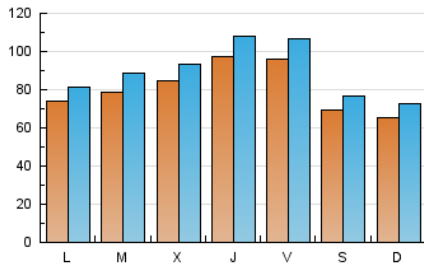

1. Cifras totales y promedios (Nacional e Internacional)

MES - AÑO	NAVEGADORES UNICOS	VISITAS	PAGINAS
Mayo - 2024	197.526	281.422	379.288
PROMEDIO DIARIO	8.187	9.078	12.235
PROMEDIO LUNES-VIERNES	8.689	9.642	13.162
PROMEDIO SABADO-DOMINGO	6.742	7.456	9.570
PAGINAS / VISITAS	1,35		
DURACION MEDIA VISITAS	0:01:54		
TIEMPO INTERACCIÓN MEDIO	0:00:56		

2. Secciones (Nacional e Internacional)

	PAGINAS	%
HOME	0	0 %
RESTO	379.288	100.00 %

3. Por día del mes (Nacional e Internacional)

Día	N. únicos	Visitas	Páginas	Día	N. únicos	Visitas	Páginas	Día	N. únicos	Visitas	Páginas
1	8.155	9.128	11.646	11	6.468	7.200	9.434	21	8.049	9.125	11.885
2	8.580	9.516	12.402	12	6.500	7.397	9.268	22	10.648	11.785	15.406
3	8.702	9.562	15.162	13	7.141	7.942	10.874	23	11.199	12.320	15.989
4	7.024	7.711	10.275	14	7.891	8.920	11.316	24	10.657	11.629	17.314
5	5.742	6.249	8.346	15	9.572	10.526	13.936	25	7.427	8.218	10.454
6	7.024	7.691	10.298	16	10.291	11.678	15.895	26	7.072	7.880	9.484
7	6.865	7.736	10.626	17	9.086	10.146	14.915	27	7.843	8.570	11.439
8	6.815	7.556	9.800	18	6.756	7.411	9.547	28	8.593	9.575	11.876
9	9.192	10.223	13.573	19	6.949	7.583	9.754	29	7.031	7.805	10.503
10	9.949	11.170	16.957	20	7.566	8.319	11.076	30	9.380	10.172	13.536
								31	9.617	10.679	16.302

4. Gráficas (Nacional e Internacional)

4.1 Por día de la semana (promedio)

N. únicos / Visitas (x 100)

Páginas (x 100)

4.2 Por franja horaria (promedio)

Visitas_ (x 1000)

Páginas (x 1000)

4.3 Por meses