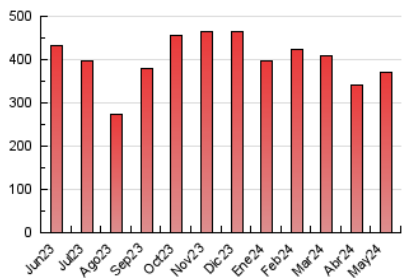

1. Cifras totales y promedios (Nacional)

MES - AÑO	NAVEGADORES UNICOS	VISITAS	PAGINAS
Mayo - 2024	191.289	273.601	370.436
PROMEDIO DIARIO	7.940	8.826	11.950
PROMEDIO LUNES-VIERNES	8.428	9.380	12.861
PROMEDIO SABADO-DOMINGO	6.535	7.232	9.329
PAGINAS / VISITAS	1,35		
DURACION MEDIA VISITAS	0:01:55		
TIEMPO INTERACCIÓN MEDIO	0:00:56		

2. Secciones (Nacional)

	PAGINAS	%
HOME	0	0 %
RESTO	370.436	100.00 %

3. Por día del mes (Nacional)

Día	N. únicos	Visitas	Páginas	Día	N. únicos	Visitas	Páginas	Día	N. únicos	Visitas	Páginas
1	7.940	8.896	11.380	11	6.290	6.963	9.196	21	7.796	8.906	11.605
2	8.338	9.274	12.152	12	6.288	7.179	9.024	22	10.404	11.551	15.135
3	8.432	9.319	14.844	13	6.851	7.729	10.591	23	10.949	12.170	15.701
4	6.810	7.456	10.018	14	7.666	8.626	11.060	24	10.343	11.365	16.927
5	5.557	6.052	8.138	15	9.340	10.247	13.606	25	7.202	7.989	10.176
6	6.614	7.293	9.812	16	10.006	11.377	15.577	26	6.859	7.642	9.264
7	6.606	7.484	10.288	17	8.845	9.839	14.618	27	7.601	8.290	11.169
8	6.596	7.346	9.522	18	6.549	7.222	9.312	28	8.354	9.282	11.576
9	8.929	9.937	13.230	19	6.724	7.356	9.503	29	6.749	7.572	10.277
10	9.719	10.928	16.687	20	7.335	8.087	10.840	30	9.086	9.833	13.222
								31	9.356	10.391	15.986

4. Gráficas (Nacional)

4.1 Por día de la semana (promedio)

N. únicos / Visitas (x 100)

Páginas (x 100)

4.2 Por franja horaria (promedio)

Visitas_ (x 1000)

Páginas (x 1000)

4.3 Por meses

N. únicos / Visitas (x 1000)

Páginas (x 1000)

5. Observaciones

Este Medio Electrónico de Comunicación ha sido medido por la herramienta Google Analytics de Google (GA4)

6. Definiciones básicas (Para más información ver Normas Técnicas para el Control de los Medios Electrónicos de Comunicación)