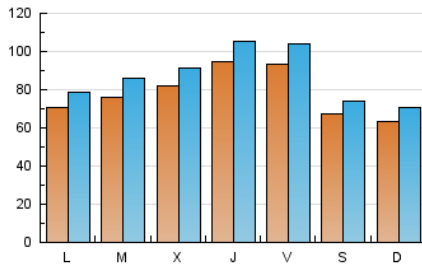

1. Cifras totales y promedios (Nacional)

MES - AÑO	NAVEGADORES UNICOS	VISITAS	PAGINAS
Mayo - 2024	191.289	273.601	370.436
PROMEDIO DIARIO	7.940	8.826	11.950
PROMEDIO LUNES-VIERNES	8.428	9.380	12.861
PROMEDIO SABADO-DOMINGO	6.535	7.232	9.329
PAGINAS / VISITAS	1,35		
DURACION MEDIA VISITAS	0:01:55		
TIEMPO INTERACCIÓN MEDIO	0:00:56		

2. Secciones (Nacional)

	PAGINAS	%
HOME	0	0 %
RESTO	370.436	100.00 %

3. Por día del mes (Nacional)

Día	N. únicos	Visitas	Páginas	Día	N. únicos	Visitas	Páginas	Día	N. únicos	Visitas	Páginas
1	7.940	8.896	11.380	11	6.290	6.963	9.196	21	7.796	8.906	11.605
2	8.338	9.274	12.152	12	6.288	7.179	9.024	22	10.404	11.551	15.135
3	8.432	9.319	14.844	13	6.851	7.729	10.591	23	10.949	12.170	15.701
4	6.810	7.456	10.018	14	7.666	8.626	11.060	24	10.343	11.365	16.927
5	5.557	6.052	8.138	15	9.340	10.247	13.606	25	7.202	7.989	10.176
6	6.614	7.293	9.812	16	10.006	11.377	15.577	26	6.859	7.642	9.264
7	6.606	7.484	10.288	17	8.845	9.839	14.618	27	7.601	8.290	11.169
8	6.596	7.346	9.522	18	6.549	7.222	9.312	28	8.354	9.282	11.576
9	8.929	9.937	13.230	19	6.724	7.356	9.503	29	6.749	7.572	10.277
10	9.719	10.928	16.687	20	7.335	8.087	10.840	30	9.086	9.833	13.222
								31	9.356	10.391	15.986

4. Gráficas (Nacional)

4.1 Por día de la semana (promedio)

N. únicos / Visitas (x 100)

Páginas (x 100)

4.2 Por franja horaria (promedio)

Visitas_ (x 1000)

Páginas (x 1000)

4.3 Por meses