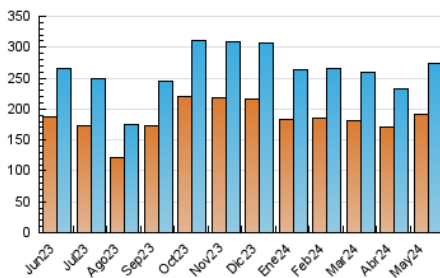

1. Cifras totales y promedios (Nacional)

MES - AÑO	NAVEGADORES UNICOS	VISITAS	PAGINAS
Mayo - 2024	191.289	273.601	370.436
PROMEDIO DIARIO	7.940	8.826	11.950
PROMEDIO LUNES-VIERNES	8.428	9.380	12.861
PROMEDIO SABADO-DOMINGO	6.535	7.232	9.329
PAGINAS / VISITAS	1,35		
DURACION MEDIA VISITAS	0:01:55		
TIEMPO INTERACCIÓN MEDIO	0:00:56		

2. Secciones (Nacional)

	PAGINAS	%
HOME	0	0 %
RESTO	370.436	100.00 %

3. Por día del mes (Nacional)

Día	N. únicos	Visitas	Páginas	Día	N. únicos	Visitas	Páginas	Día	N. únicos	Visitas	Páginas
1	7.940	8.896	11.380	11	6.290	6.963	9.196	21	7.796	8.906	11.605
2	8.338	9.274	12.152	12	6.288	7.179	9.024	22	10.404	11.551	15.135
3	8.432	9.319	14.844	13	6.851	7.729	10.591	23	10.949	12.170	15.701
4	6.810	7.456	10.018	14	7.666	8.626	11.060	24	10.343	11.365	16.927
5	5.557	6.052	8.138	15	9.340	10.247	13.606	25	7.202	7.989	10.176
6	6.614	7.293	9.812	16	10.006	11.377	15.577	26	6.859	7.642	9.264
7	6.606	7.484	10.288	17	8.845	9.839	14.618	27	7.601	8.290	11.169
8	6.596	7.346	9.522	18	6.549	7.222	9.312	28	8.354	9.282	11.576
9	8.929	9.937	13.230	19	6.724	7.356	9.503	29	6.749	7.572	10.277
10	9.719	10.928	16.687	20	7.335	8.087	10.840	30	9.086	9.833	13.222
								31	9.356	10.391	15.986

4. Gráficas (Nacional)

4.1 Por día de la semana (promedio)

N. únicos / Visitas (x 100)

Páginas (x 100)

4.2 Por franja horaria (promedio)

Visitas_ (x 1000)

Páginas (x 1000)

4.3 Por meses

N. únicos / Visitas (x 1000)

Páginas (x 1000)

5. Observaciones

Este Medio Electrónico de Comunicación ha sido medido por la herramienta Google Analytics de Google (GA4)

6. Definiciones básicas (Para más información ver Normas Técnicas para el Control de los Medios Electrónicos de Comunicación)