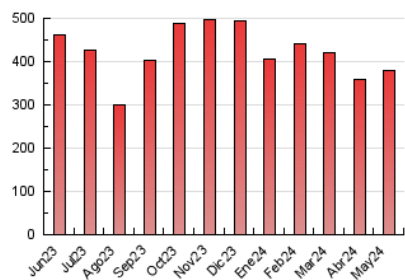

Páginas (x 1000)