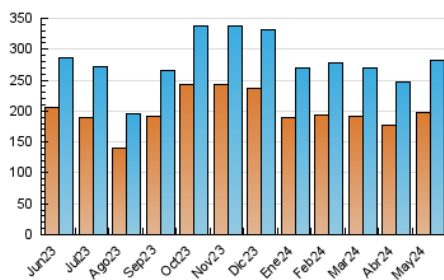

4.3 Por meses

N. únicos / Visitas (x 1000)