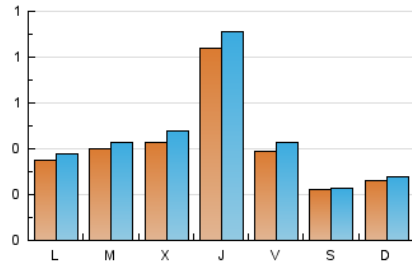

1. Cifras totales y promedios (Nacional)

MES - AÑO	NAVEGADORES UNICOS	VISITAS	PAGINAS
Agosto - 2023	1.021	1.436	2.132
PROMEDIO DIARIO	43	46	69
PROMEDIO LUNES-VIERNES	49	54	81
PROMEDIO SABADO-DOMINGO	24	25	33
PAGINAS / VISITAS	1,48		
DURACION MEDIA VISITAS	0:01:47		
TIEMPO INTERACCIÓN MEDIO	0:01:00		

2. Secciones (Nacional)

	PAGINAS	%
HOME	556	26.08 %
RESTO	1.576	73.92 %

3. Por día del mes (Nacional)

Día	N. únicos	Visitas	Páginas	Día	N. únicos	Visitas	Páginas	Día	N. únicos	Visitas	Páginas
1	40	41	58	11	55	60	99	21	25	26	68
2	36	37	45	12	26	27	38	22	33	36	110
3	29	36	44	13	26	27	36	23	36	42	123
4	34	35	60	14	27	30	42	24	36	38	53
5	19	21	26	15	31	33	45	25	31	32	60
6	18	18	31	16	31	34	38	26	22	23	28
7	36	37	50	17	38	38	45	27	26	27	35
8	23	24	26	18	36	43	46	28	52	60	88
9	33	37	41	19	19	21	23	29	73	83	141
10	54	56	83	20	34	38	44	30	79	91	138
								31	263	285	368

4. Gráficas (Nacional)

4.1 Por día de la semana (promedio)

N. únicos / Visitas (x 100)

Páginas (x 100)

4.2 Por franja horaria (promedio)

Visitas_ (x 1000)

Páginas (x 1000)

4.3 Por meses