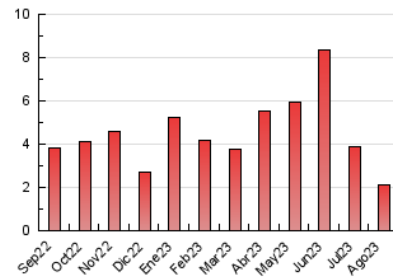

2. Secciones (Nacional)

	PAGINAS	%
HOME	556	26.08 %
RESTO	1.576	73.92 %

3. Por día del mes (Nacional)

Día	N. únicos	Visitas	Páginas	Día	N. únicos	Visitas	Páginas	Día	N. únicos	Visitas	Páginas
1	40	41	58	11	55	60	99	21	25	26	68
2	36	37	45	12	26	27	38	22	33	36	110
3	29	36	44	13	26	27	36	23	36	42	123
4	34	35	60	14	27	30	42	24	36	38	53
5	19	21	26	15	31	33	45	25	31	32	60
6	18	18	31	16	31	34	38	26	22	23	28
7	36	37	50	17	38	38	45	27	26	27	35
8	23	24	26	18	36	43	46	28	52	60	88
9	33	37	41	19	19	21	23	29	73	83	141
10	54	56	83	20	34	38	44	30	79	91	138
								31	263	285	368

4. Gráficas (Nacional)

4.1 Por día de la semana (promedio)

N. únicos / Visitas (x 100)

Páginas (x 100)

4.2 Por franja horaria (promedio)

Visitas_ (x 1000)

Páginas (x 1000)

4.3 Por meses

N. únicos / Visitas (x 1000)

Páginas (x 1000)

5. Observaciones

Este Medio Electrónico de Comunicación ha sido medido por la herramienta Google Analytics de Google (GA4)

6. Definiciones básicas (Para más información ver Normas Técnicas para el Control de los Medios Electrónicos de Comunicación)

Visita:

Una secuencia ininterrumpida de páginas servidas a un usuario válido. Si dicho usuario no realiza peticiones de páginas en un periodo de tiempo (30 min) la siguiente petición constituirá el inicio de una nueva visita.