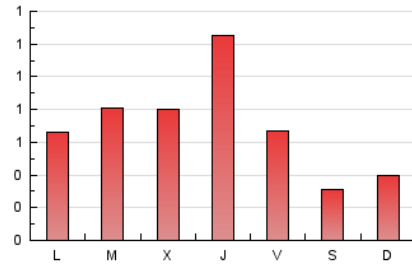

1. Cifras totales y promedios (Nacional e Internacional)

MES - AÑO	NAVEGADORES UNICOS	VISITAS	PAGINAS
Agosto - 2023	1.122	1.546	2.240
PROMEDIO DIARIO	46	50	72
PROMEDIO LUNES-VIERNES	53	57	85
PROMEDIO SABADO-DOMINGO	26	28	35
PAGINAS / VISITAS	1,45		
DURACION MEDIA VISITAS	0:01:41		
TIEMPO INTERACCIÓN MEDIO	0:00:56		

2. Secciones (Nacional e Internacional)

	PAGINAS	%
HOME	578	25.80 %
RESTO	1.662	74.20 %

3. Por día del mes (Nacional e Internacional)

Día	N. únicos	Visitas	Páginas	Día	N. únicos	Visitas	Páginas	Día	N. únicos	Visitas	Páginas
1	45	46	62	11	57	62	99	21	29	30	72
2	37	39	46	12	31	32	42	22	35	38	113
3	31	38	46	13	29	31	40	23	38	44	125
4	34	35	60	14	28	31	43	24	42	44	59
5	22	24	29	15	36	40	52	25	31	32	60
6	20	20	33	16	37	40	43	26	24	25	30
7	40	41	54	17	41	41	51	27	28	29	37
8	28	29	31	18	37	44	47	28	57	65	94
9	33	37	41	19	20	22	24	29	80	90	147
10	60	62	89	20	37	42	48	30	87	99	145
								31	272	294	378

4. Gráficas (Nacional e Internacional)

4.1 Por día de la semana (promedio)

N. únicos / Visitas (x 100)

Páginas (x 100)

4.2 Por franja horaria (promedio)

Visitas_ (x 1000)

Páginas (x 1000)

4.3 Por meses