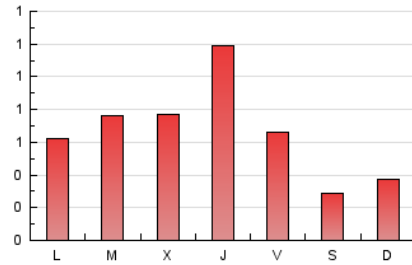

1. Cifras totales y promedios (Nacional)

MES - AÑO	NAVEGADORES UNICOS	VISITAS	PAGINAS
Agosto - 2023	1.021	1.436	2.132
PROMEDIO DIARIO	43	46	69
PROMEDIO LUNES-VIERNES	49	54	81
PROMEDIO SABADO-DOMINGO	24	25	33
PAGINAS / VISITAS	1,48		
DURACION MEDIA VISITAS	0:01:47		
TIEMPO INTERACCIÓN MEDIO	0:01:00		

2. Secciones (Nacional)

	PAGINAS	%
HOME	556	26.08 %
RESTO	1.576	73.92 %

3. Por día del mes (Nacional)

Día	N. únicos	Visitas	Páginas	Día	N. únicos	Visitas	Páginas	Día	N. únicos	Visitas	Páginas
1	40	41	58	11	55	60	99	21	25	26	68
2	36	37	45	12	26	27	38	22	33	36	110
3	29	36	44	13	26	27	36	23	36	42	123
4	34	35	60	14	27	30	42	24	36	38	53
5	19	21	26	15	31	33	45	25	31	32	60
6	18	18	31	16	31	34	38	26	22	23	28
7	36	37	50	17	38	38	45	27	26	27	35
8	23	24	26	18	36	43	46	28	52	60	88
9	33	37	41	19	19	21	23	29	73	83	141
10	54	56	83	20	34	38	44	30	79	91	138
								31	263	285	368

4. Gráficas (Nacional)

4.1 Por día de la semana (promedio)

N. únicos / Visitas (x 100)

Páginas (x 100)

4.2 Por franja horaria (promedio)

Visitas_ (x 1000)

Páginas (x 1000)

4.3 Por meses