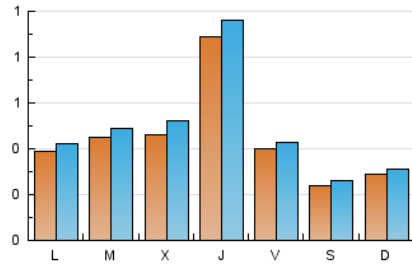

1. Cifras totales y promedios (Nacional e Internacional)

MES - AÑO	NAVEGADORES UNICOS	VISITAS	PAGINAS
Agosto - 2023	1.122	1.546	2.240
PROMEDIO DIARIO	46	50	72
PROMEDIO LUNES-VIERNES	53	57	85
PROMEDIO SABADO-DOMINGO	26	28	35
PAGINAS / VISITAS	1,45		
DURACION MEDIA VISITAS	0:01:41		
TIEMPO INTERACCIÓN MEDIO	0:00:56		

2. Secciones (Nacional e Internacional)

	PAGINAS	%
HOME	578	25.80 %
RESTO	1.662	74.20 %

3. Por día del mes (Nacional e Internacional)

Día	N. únicos	Visitas	Páginas	Día	N. únicos	Visitas	Páginas	Día	N. únicos	Visitas	Páginas
1	45	46	62	11	57	62	99	21	29	30	72
2	37	39	46	12	31	32	42	22	35	38	113
3	31	38	46	13	29	31	40	23	38	44	125
4	34	35	60	14	28	31	43	24	42	44	59
5	22	24	29	15	36	40	52	25	31	32	60
6	20	20	33	16	37	40	43	26	24	25	30
7	40	41	54	17	41	41	51	27	28	29	37
8	28	29	31	18	37	44	47	28	57	65	94
9	33	37	41	19	20	22	24	29	80	90	147
10	60	62	89	20	37	42	48	30	87	99	145
								31	272	294	378

4. Gráficas (Nacional e Internacional)

4.1 Por día de la semana (promedio)

N. únicos / Visitas (x 100)

Páginas (x 100)

4.2 Por franja horaria (promedio)

Visitas_ (x 1000)

Páginas (x 1000)

4.3 Por meses