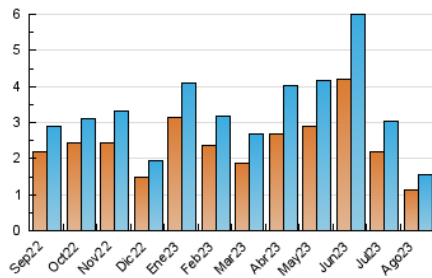

4.2 Por franja horaria (promedio)

Visitas_ (x 1000)

Páginas (x 1000)

4.3 Por meses

N. únicos / Visitas (x 1000)