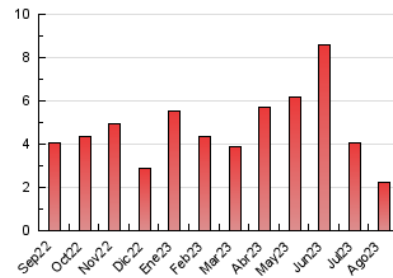

Páginas (x 1000)