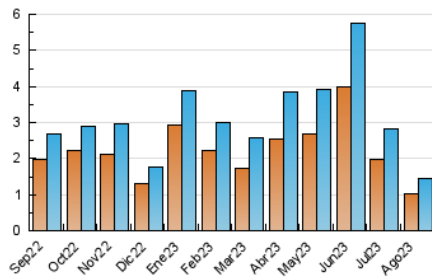

2. Secciones (Nacional)

	PAGINAS	%
HOME	556	26.08 %
RESTO	1.576	73.92 %

3. Por día del mes (Nacional)

Día	N. únicos	Visitas	Páginas	Día	N. únicos	Visitas	Páginas	Día	N. únicos	Visitas	Páginas
1	40	41	58	11	55	60	99	21	25	26	68
2	36	37	45	12	26	27	38	22	33	36	110
3	29	36	44	13	26	27	36	23	36	42	123
4	34	35	60	14	27	30	42	24	36	38	53
5	19	21	26	15	31	33	45	25	31	32	60
6	18	18	31	16	31	34	38	26	22	23	28
7	36	37	50	17	38	38	45	27	26	27	35
8	23	24	26	18	36	43	46	28	52	60	88
9	33	37	41	19	19	21	23	29	73	83	141
10	54	56	83	20	34	38	44	30	79	91	138
								31	263	285	368

4. Gráficas (Nacional)

4.1 Por día de la semana (promedio)

N. únicos / Visitas (x 100)

Páginas (x 100)

4.2 Por franja horaria (promedio)

Visitas_ (x 1000)

Páginas (x 1000)

4.3 Por meses

N. únicos / Visitas (x 1000)

Páginas (x 1000)

5. Observaciones

Este Medio Electrónico de Comunicación ha sido medido por la herramienta Google Analytics de Google (GA4)

6. Definiciones básicas (Para más información ver Normas Técnicas para el Control de los Medios Electrónicos de Comunicación)

Visita:

Una secuencia ininterrumpida de páginas servidas a un usuario válido. Si dicho usuario no realiza peticiones de páginas en un periodo de tiempo (30 min) la siguiente petición constituirá el inicio de una nueva visita.