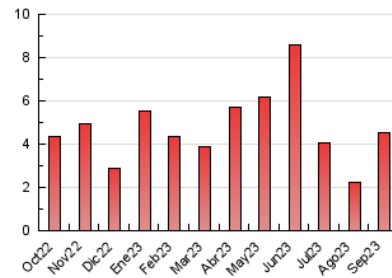

Páginas (x 1000)