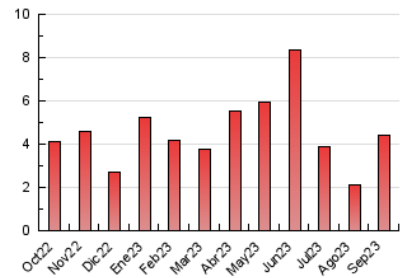

2. Secciones (Nacional)

	PAGINAS	%
HOME	769	17.54 %
RESTO	3.615	82.46 %

3. Por día del mes (Nacional)

Día	N. únicos	Visitas	Páginas	Día	N. únicos	Visitas	Páginas	Día	N. únicos	Visitas	Páginas
1	83	88	129	11	36	39	51	21	285	326	407
2	50	57	67	12	66	74	130	22	219	241	300
3	38	42	53	13	180	211	287	23	82	89	110
4	65	73	123	14	162	183	262	24	209	228	278
5	42	50	60	15	151	165	239	25	88	97	130
6	59	69	128	16	71	78	91	26	69	79	95
7	123	140	217	17	123	128	156	27	62	74	110
8	79	91	152	18	116	127	168	28	95	105	174
9	33	36	52	19	59	66	80	29	63	72	131
10	26	26	32	20	47	59	91	30	51	54	81

4. Gráficas (Nacional)

4.1 Por día de la semana (promedio)

N. únicos / Visitas (x 100)

Páginas (x 100)

4.2 Por franja horaria (promedio)

Visitas_ (x 1000)

Páginas (x 1000)

4.3 Por meses

N. únicos / Visitas (x 1000)

Páginas (x 1000)

5. Observaciones

Este Medio Electrónico de Comunicación ha sido medido por la herramienta Google Analytics de Google (GA4)

6. Definiciones básicas (Para más información ver Normas Técnicas para el Control de los Medios Electrónicos de Comunicación)

Visita:

Una secuencia ininterrumpida de páginas servidas a un usuario válido. Si dicho usuario no realiza peticiones de páginas en un periodo de tiempo (30 min) la siguiente petición constituirá el inicio de una nueva visita.