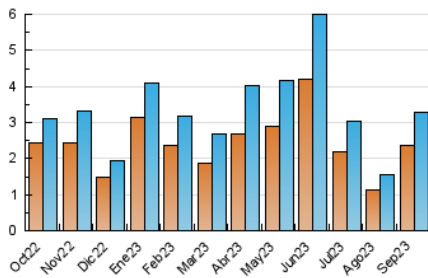

4.2 Por franja horaria (promedio)

Visitas_ (x 1000)

Páginas (x 1000)

4.3 Por meses

N. únicos / Visitas (x 1000)