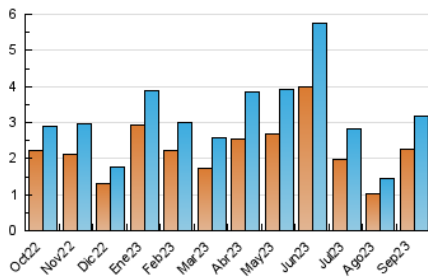

2. Secciones (Nacional)

	PAGINAS	%
HOME	769	17.54 %
RESTO	3.615	82.46 %

3. Por día del mes (Nacional)

Día	N. únicos	Visitas	Páginas	Día	N. únicos	Visitas	Páginas	Día	N. únicos	Visitas	Páginas
1	83	88	129	11	36	39	51	21	285	326	407
2	50	57	67	12	66	74	130	22	219	241	300
3	38	42	53	13	180	211	287	23	82	89	110
4	65	73	123	14	162	183	262	24	209	228	278
5	42	50	60	15	151	165	239	25	88	97	130
6	59	69	128	16	71	78	91	26	69	79	95
7	123	140	217	17	123	128	156	27	62	74	110
8	79	91	152	18	116	127	168	28	95	105	174
9	33	36	52	19	59	66	80	29	63	72	131
10	26	26	32	20	47	59	91	30	51	54	81

4. Gráficas (Nacional)

4.1 Por día de la semana (promedio)

N. únicos / Visitas (x 100)

Páginas (x 100)

4.2 Por franja horaria (promedio)

Visitas_ (x 1000)

Páginas (x 1000)

4.3 Por meses

N. únicos / Visitas (x 1000)

Páginas (x 1000)

5. Observaciones

Este Medio Electrónico de Comunicación ha sido medido por la herramienta Google Analytics de Google (GA4)

6. Definiciones básicas (Para más información ver Normas Técnicas para el Control de los Medios Electrónicos de Comunicación)

Visita:

Una secuencia ininterrumpida de páginas servidas a un usuario válido. Si dicho usuario no realiza peticiones de páginas en un periodo de tiempo (30 min) la siguiente petición constituirá el inicio de una nueva visita.