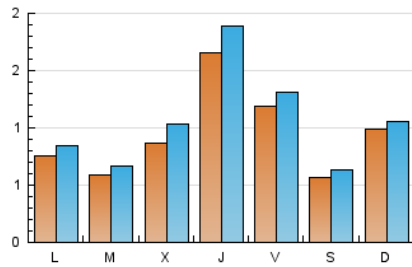

1. Cifras totales y promedios (Nacional)

MES - AÑO	NAVEGADORES UNICOS	VISITAS	PAGINAS
Septiembre - 2023	2.252	3.167	4.384
PROMEDIO DIARIO	94	106	146
PROMEDIO LUNES-VIERNES	102	116	165
PROMEDIO SABADO-DOMINGO	76	82	102
PAGINAS / VISITAS	1,38		
DURACION MEDIA VISITAS	0:02:02		
TIEMPO INTERACCIÓN MEDIO	0:00:59		

2. Secciones (Nacional)

	PAGINAS	%
HOME	769	17.54 %
RESTO	3.615	82.46 %

3. Por día del mes (Nacional)

Día	N. únicos	Visitas	Páginas	Día	N. únicos	Visitas	Páginas	Día	N. únicos	Visitas	Páginas
1	83	88	129	11	36	39	51	21	285	326	407
2	50	57	67	12	66	74	130	22	219	241	300
3	38	42	53	13	180	211	287	23	82	89	110
4	65	73	123	14	162	183	262	24	209	228	278
5	42	50	60	15	151	165	239	25	88	97	130
6	59	69	128	16	71	78	91	26	69	79	95
7	123	140	217	17	123	128	156	27	62	74	110
8	79	91	152	18	116	127	168	28	95	105	174
9	33	36	52	19	59	66	80	29	63	72	131
10	26	26	32	20	47	59	91	30	51	54	81

4. Gráficas (Nacional)

4.1 Por día de la semana (promedio)

N. únicos / Visitas (x 100)

Páginas (x 100)

4.2 Por franja horaria (promedio)

Visitas_ (x 1000)

Páginas (x 1000)

4.3 Por meses