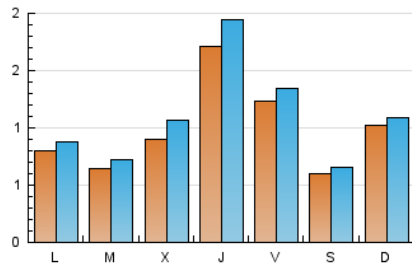

1. Cifras totales y promedios (Nacional e Internacional)

MES - AÑO	NAVEGADORES UNICOS	VISITAS	PAGINAS
Septiembre - 2023	2.357	3.278	4.505
PROMEDIO DIARIO	98	109	150
PROMEDIO LUNES-VIERNES	106	120	169
PROMEDIO SABADO-DOMINGO	78	85	106
PAGINAS / VISITAS	1,37		
DURACION MEDIA VISITAS	0:02:00		
TIEMPO INTERACCIÓN MEDIO	0:00:57		

2. Secciones (Nacional e Internacional)

	PAGINAS	%
HOME	789	17.51 %
RESTO	3.716	82.49 %

3. Por día del mes (Nacional e Internacional)

Día	N. únicos	Visitas	Páginas	Día	N. únicos	Visitas	Páginas	Día	N. únicos	Visitas	Páginas
1	85	90	131	11	38	41	53	21	290	331	412
2	55	63	79	12	70	78	134	22	227	249	307
3	41	45	55	13	184	215	291	23	83	90	111
4	67	75	125	14	166	187	264	24	210	229	279
5	51	59	69	15	154	168	242	25	94	103	134
6	63	73	132	16	74	81	94	26	71	81	97
7	133	150	228	17	128	133	169	27	65	77	113
8	82	94	155	18	122	134	176	28	96	106	176
9	36	39	55	19	62	69	82	29	65	74	133
10	27	27	35	20	49	62	93	30	52	55	81

4. Gráficas (Nacional e Internacional)

4.1 Por día de la semana (promedio)

N. únicos / Visitas (x 100)

Páginas (x 100)

4.2 Por franja horaria (promedio)

Visitas_ (x 1000)

Páginas (x 1000)

4.3 Por meses