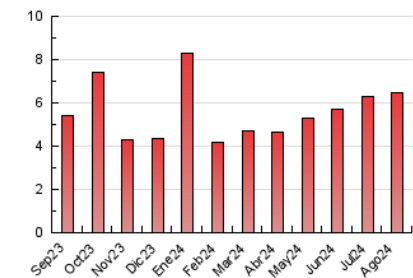

### 3. Por día del mes (Nacional e Internacional)

Día	N. únicos	Visitas	Páginas	Día	N. únicos	Visitas	Páginas	Día	N. únicos	Visitas	Páginas
1	65	67	99	11	40	43	54	21	46	51	63
2	53	61	77	12	31	37	47	22	128	136	188
3	44	49	53	13	36	42	67	23	96	99	113
4	33	34	51	14	1.828	1.894	2.096	24	52	53	65
5	44	45	80	15	527	537	619	25	45	45	48
6	36	38	52	16	162	163	195	26	115	125	172
7	53	56	68	17	80	84	101	27	446	497	628
8	88	91	116	18	80	84	98	28	167	178	209
9	72	76	91	19	47	51	71	29	392	407	478
10	34	36	42	20	63	64	77	30	157	163	204
								31	95	98	122

#### 4.1 Por día de la semana (promedio)

N. únicos / Visitas (x 100)

Páginas (x 100)

#### 4.2 Por franja horaria (promedio)

Visitas\_ (x 1000)

Páginas (x 1000)

#### 4.3 Por meses

N. únicos / Visitas (x 1000)

Páginas (x 1000)