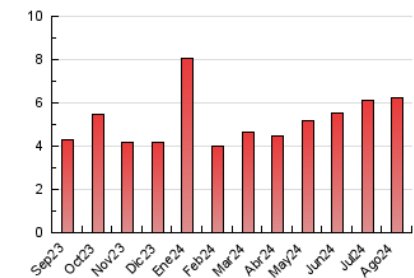

#### 3. Por día del mes (Nacional)

Día	N. únicos	Visitas	Páginas	Día	N. únicos	Visitas	Páginas	Día	N. únicos	Visitas	Páginas
1	63	65	97	11	36	39	50	21	42	47	61
2	51	59	75	12	28	34	45	22	124	131	182
3	43	48	52	13	33	39	64	23	93	96	110
4	27	28	45	14	1.794	1.858	2.061	24	45	46	58
5	41	42	77	15	514	524	607	25	40	40	43
6	33	35	49	16	157	158	191	26	105	115	161
7	50	52	62	17	75	79	96	27	429	479	612
8	84	87	113	18	79	83	97	28	162	172	201
9	62	66	79	19	46	50	70	29	384	399	466
10	30	32	37	20	57	58	71	30	151	157	198
								31	89	92	116

### 4.1 Por día de la semana (promedio)

N. únicos / Visitas (x 100)

Páginas (x 100)

### 4.2 Por franja horaria (promedio)

Visitas\_ (x 1000)

Páginas (x 1000)

### 4.3 Por meses

N. únicos / Visitas (x 1000)

Páginas (x 1000)