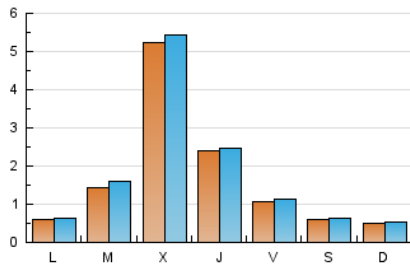

4. Gráficas (Nacional e Internacional)

4.1 Por día de la semana (promedio)

N. únicos / Visitas (x 100)