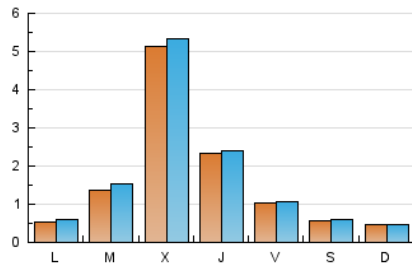

4. Gráficas (Nacional)

4.1 Por día de la semana (promedio)

N. únicos / Visitas (x 100)