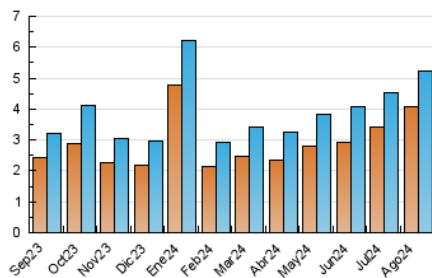

#### 3. Por día del mes (Nacional)

Día	N. únicos	Visitas	Páginas	Día	N. únicos	Visitas	Páginas	Día	N. únicos	Visitas	Páginas
1	63	65	97	11	36	39	50	21	42	47	61
2	51	59	75	12	28	34	45	22	124	131	182
3	43	48	52	13	33	39	64	23	93	96	110
4	27	28	45	14	1.794	1.858	2.061	24	45	46	58
5	41	42	77	15	514	524	607	25	40	40	43
6	33	35	49	16	157	158	191	26	105	115	161
7	50	52	62	17	75	79	96	27	429	479	612
8	84	87	113	18	79	83	97	28	162	172	201
9	62	66	79	19	46	50	70	29	384	399	466
10	30	32	37	20	57	58	71	30	151	157	198
								31	89	92	116

### 4.1 Por día de la semana (promedio)

N. únicos / Visitas (x 100)

Páginas (x 100)

### 4.2 Por franja horaria (promedio)

Visitas\_ (x 1000)

Páginas (x 1000)

### 4.3 Por meses

N. únicos / Visitas (x 1000)

Páginas (x 1000)