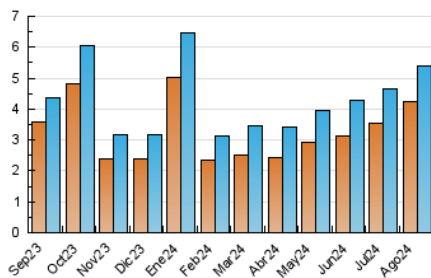

### 3. Por día del mes (Nacional e Internacional)

Día	N. únicos	Visitas	Páginas	Día	N. únicos	Visitas	Páginas	Día	N. únicos	Visitas	Páginas
1	65	67	99	11	40	43	54	21	46	51	63
2	53	61	77	12	31	37	47	22	128	136	188
3	44	49	53	13	36	42	67	23	96	99	113
4	33	34	51	14	1.828	1.894	2.096	24	52	53	65
5	44	45	80	15	527	537	619	25	45	45	48
6	36	38	52	16	162	163	195	26	115	125	172
7	53	56	68	17	80	84	101	27	446	497	628
8	88	91	116	18	80	84	98	28	167	178	209
9	72	76	91	19	47	51	71	29	392	407	478
10	34	36	42	20	63	64	77	30	157	163	204
								31	95	98	122

#### 4.1 Por día de la semana (promedio)

N. únicos / Visitas (x 100)

Páginas (x 100)

#### 4.2 Por franja horaria (promedio)

Visitas\_ (x 1000)

Páginas (x 1000)

#### 4.3 Por meses

N. únicos / Visitas (x 1000)

Páginas (x 1000)