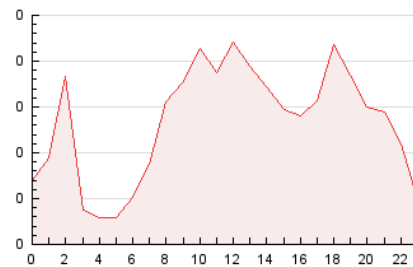

2. Secciones (Nacional)

	PAGINAS	%
HOME	529	16.52 %
RESTO	2.674	83.48 %

3. Por día del mes (Nacional)

Día	N. únicos	Visitas	Páginas	Día	N. únicos	Visitas	Páginas	Día	N. únicos	Visitas	Páginas
1	57	66	105	11	47	54	78	21	71	77	145
2	93	106	140	12	45	50	75	22	60	65	122
3	52	61	85	13	39	42	81	23	73	78	147
4	74	88	123	14	24	26	40	24	44	51	90
5	197	210	258	15	45	51	106	25	60	67	83
6	54	56	65	16	36	39	49	26	50	61	105
7	59	66	85	17	98	105	171	27	35	40	60
8	31	34	49	18	42	51	63	28	64	73	93
9	99	104	124	19	92	104	142	29	69	77	122
10	75	82	94	20	46	47	78	30	39	45	54
								31	127	142	171

4. Gráficas (Nacional)

4.1 Por día de la semana (promedio)

N. únicos / Visitas (x 100)

Páginas (x 100)

4.2 Por franja horaria (promedio)

Visitas_ (x 1000)

Páginas (x 1000)

4.3 Por meses