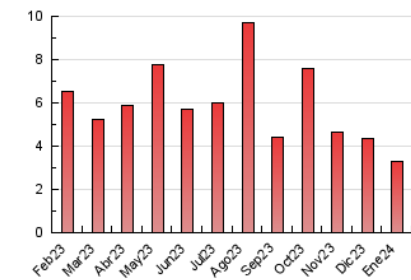

Páginas (x 1000)