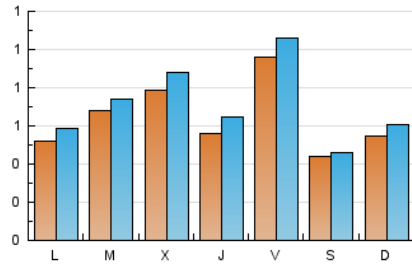

1. Cifras totales y promedios (Nacional)

MES - AÑO	NAVEGADORES UNICOS	VISITAS	PAGINAS
Enero - 2024	1.515	2.218	3.203
PROMEDIO DIARIO	64	72	103
PROMEDIO LUNES-VIERNES	70	78	111
PROMEDIO SABADO-DOMINGO	49	53	81
PAGINAS / VISITAS	1,44		
DURACION MEDIA VISITAS	0:02:14		
TIEMPO INTERACCIÓN MEDIO	0:01:12		

2. Secciones (Nacional)

	PAGINAS	%
HOME	529	16.52 %
RESTO	2.674	83.48 %

3. Por día del mes (Nacional)

Día	N. únicos	Visitas	Páginas	Día	N. únicos	Visitas	Páginas	Día	N. únicos	Visitas	Páginas
1	57	66	105	11	47	54	78	21	71	77	145
2	93	106	140	12	45	50	75	22	60	65	122
3	52	61	85	13	39	42	81	23	73	78	147
4	74	88	123	14	24	26	40	24	44	51	90
5	197	210	258	15	45	51	106	25	60	67	83
6	54	56	65	16	36	39	49	26	50	61	105
7	59	66	85	17	98	105	171	27	35	40	60
8	31	34	49	18	42	51	63	28	64	73	93
9	99	104	124	19	92	104	142	29	69	77	122
10	75	82	94	20	46	47	78	30	39	45	54
								31	127	142	171

4. Gráficas (Nacional)

4.1 Por día de la semana (promedio)

N. únicos / Visitas (x 100)

Páginas (x 100)

4.2 Por franja horaria (promedio)

Visitas_ (x 1000)

Páginas (x 1000)

4.3 Por meses