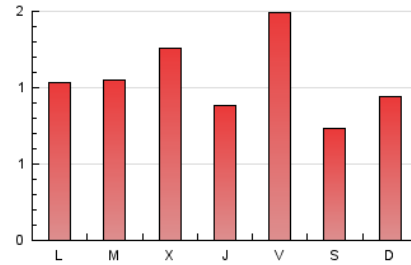

1. Cifras totales y promedios (Nacional e Internacional)

MES - AÑO	NAVEGADORES UNICOS	VISITAS	PAGINAS
Enero - 2024	1.594	2.299	3.284
PROMEDIO DIARIO	67	74	106
PROMEDIO LUNES-VIERNES	72	80	114
PROMEDIO SABADO-DOMINGO	52	56	83
PAGINAS / VISITAS	1,43		
DURACION MEDIA VISITAS	0:02:10		
TIEMPO INTERACCIÓN MEDIO	0:01:09		

2. Secciones (Nacional e Internacional)

	PAGINAS	%
HOME	565	17.20 %
RESTO	2.719	82.80 %

3. Por día del mes (Nacional e Internacional)

Día	N. únicos	Visitas	Páginas	Día	N. únicos	Visitas	Páginas	Día	N. únicos	Visitas	Páginas
1	57	66	105	11	49	56	80	21	74	80	148
2	97	110	144	12	45	50	75	22	62	67	124
3	53	62	86	13	40	43	82	23	76	81	149
4	75	89	124	14	27	29	43	24	47	54	93
5	203	216	265	15	45	51	106	25	62	69	85
6	58	60	68	16	38	41	50	26	54	65	110
7	61	68	87	17	103	110	176	27	35	40	60
8	34	37	52	18	44	53	64	28	71	80	99
9	100	105	125	19	94	106	144	29	73	81	129
10	80	87	99	20	48	49	80	30	41	47	56
								31	132	147	176

4. Gráficas (Nacional e Internacional)

4.1 Por día de la semana (promedio)

N. únicos / Visitas (x 100)

Páginas (x 100)

4.2 Por franja horaria (promedio)

Visitas_ (x 1000)

Páginas (x 1000)

4.3 Por meses