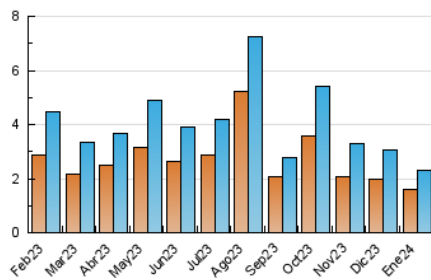

4.3 Por meses

N. únicos / Visitas (x 1000)