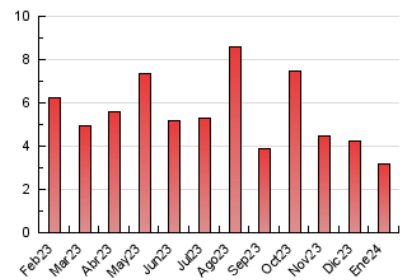

Páginas (x 1000)