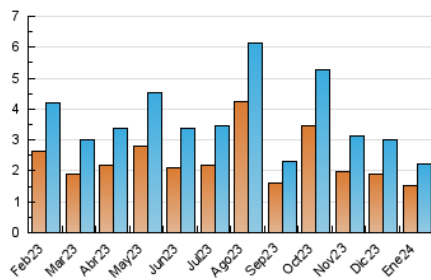

1. Cifras totales y promedios (Nacional)

MES - AÑO	NAVEGADORES UNICOS	VISITAS	PAGINAS
Enero - 2024	1.515	2.218	3.203
PROMEDIO DIARIO	64	72	103
PROMEDIO LUNES-VIERNES	70	78	111
PROMEDIO SABADO-DOMINGO	49	53	81
PAGINAS / VISITAS	1,44		
DURACION MEDIA VISITAS	0:02:14		
TIEMPO INTERACCIÓN MEDIO	0:01:12		

2. Secciones (Nacional)

	PAGINAS	%
HOME	529	16.52 %
RESTO	2.674	83.48 %

3. Por día del mes (Nacional)

Día	N. únicos	Visitas	Páginas	Día	N. únicos	Visitas	Páginas	Día	N. únicos	Visitas	Páginas
1	57	66	105	11	47	54	78	21	71	77	145
2	93	106	140	12	45	50	75	22	60	65	122
3	52	61	85	13	39	42	81	23	73	78	147
4	74	88	123	14	24	26	40	24	44	51	90
5	197	210	258	15	45	51	106	25	60	67	83
6	54	56	65	16	36	39	49	26	50	61	105
7	59	66	85	17	98	105	171	27	35	40	60
8	31	34	49	18	42	51	63	28	64	73	93
9	99	104	124	19	92	104	142	29	69	77	122
10	75	82	94	20	46	47	78	30	39	45	54
								31	127	142	171

4. Gráficas (Nacional)

4.1 Por día de la semana (promedio)

N. únicos / Visitas (x 100)

Páginas (x 100)

4.2 Por franja horaria (promedio)

Visitas_ (x 1000)

Páginas (x 1000)

4.3 Por meses

N. únicos / Visitas (x 1000)

Páginas (x 1000)

5. Observaciones

Este Medio Electrónico de Comunicación ha sido medido por la herramienta Google Analytics de Google (GA4)

6. Definiciones básicas (Para más información ver Normas Técnicas para el Control de los Medios Electrónicos de Comunicación)