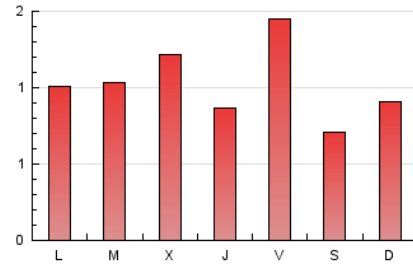

1. Cifras totales y promedios (Nacional)

MES - AÑO	NAVEGADORES UNICOS	VISITAS	PAGINAS
Enero - 2024	1.515	2.218	3.203
PROMEDIO DIARIO	64	72	103
PROMEDIO LUNES-VIERNES	70	78	111
PROMEDIO SABADO-DOMINGO	49	53	81
PAGINAS / VISITAS	1,44		
DURACION MEDIA VISITAS	0:02:14		
TIEMPO INTERACCIÓN MEDIO	0:01:12		

2. Secciones (Nacional)

	PAGINAS	%
HOME	529	16.52 %
RESTO	2.674	83.48 %

3. Por día del mes (Nacional)

Día	N. únicos	Visitas	Páginas	Día	N. únicos	Visitas	Páginas	Día	N. únicos	Visitas	Páginas
1	57	66	105	11	47	54	78	21	71	77	145
2	93	106	140	12	45	50	75	22	60	65	122
3	52	61	85	13	39	42	81	23	73	78	147
4	74	88	123	14	24	26	40	24	44	51	90
5	197	210	258	15	45	51	106	25	60	67	83
6	54	56	65	16	36	39	49	26	50	61	105
7	59	66	85	17	98	105	171	27	35	40	60
8	31	34	49	18	42	51	63	28	64	73	93
9	99	104	124	19	92	104	142	29	69	77	122
10	75	82	94	20	46	47	78	30	39	45	54
								31	127	142	171

4. Gráficas (Nacional)

4.1 Por día de la semana (promedio)

N. únicos / Visitas (x 100)

Páginas (x 100)

4.2 Por franja horaria (promedio)

Visitas_ (x 1000)

Páginas (x 1000)

4.3 Por meses