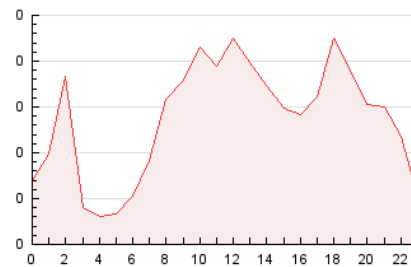

2. Secciones (Nacional e Internacional)

	PAGINAS	%
HOME	565	17.20 %
RESTO	2.719	82.80 %

3. Por día del mes (Nacional e Internacional)

Día	N. únicos	Visitas	Páginas	Día	N. únicos	Visitas	Páginas	Día	N. únicos	Visitas	Páginas
1	57	66	105	11	49	56	80	21	74	80	148
2	97	110	144	12	45	50	75	22	62	67	124
3	53	62	86	13	40	43	82	23	76	81	149
4	75	89	124	14	27	29	43	24	47	54	93
5	203	216	265	15	45	51	106	25	62	69	85
6	58	60	68	16	38	41	50	26	54	65	110
7	61	68	87	17	103	110	176	27	35	40	60
8	34	37	52	18	44	53	64	28	71	80	99
9	100	105	125	19	94	106	144	29	73	81	129
10	80	87	99	20	48	49	80	30	41	47	56
								31	132	147	176

4. Gráficas (Nacional e Internacional)

4.1 Por día de la semana (promedio)

N. únicos / Visitas (x 100)

Páginas (x 100)

4.2 Por franja horaria (promedio)

Visitas_ (x 1000)

Páginas (x 1000)

4.3 Por meses