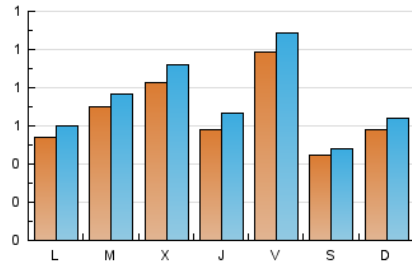

1. Cifras totales y promedios (Nacional e Internacional)

MES - AÑO	NAVEGADORES UNICOS	VISITAS	PAGINAS
Enero - 2024	1.594	2.299	3.284
PROMEDIO DIARIO	67	74	106
PROMEDIO LUNES-VIERNES	72	80	114
PROMEDIO SABADO-DOMINGO	52	56	83
PAGINAS / VISITAS	1,43		
DURACION MEDIA VISITAS	0:02:10		
TIEMPO INTERACCIÓN MEDIO	0:01:09		

2. Secciones (Nacional e Internacional)

	PAGINAS	%
HOME	565	17.20 %
RESTO	2.719	82.80 %

3. Por día del mes (Nacional e Internacional)

Día	N. únicos	Visitas	Páginas	Día	N. únicos	Visitas	Páginas	Día	N. únicos	Visitas	Páginas
1	57	66	105	11	49	56	80	21	74	80	148
2	97	110	144	12	45	50	75	22	62	67	124
3	53	62	86	13	40	43	82	23	76	81	149
4	75	89	124	14	27	29	43	24	47	54	93
5	203	216	265	15	45	51	106	25	62	69	85
6	58	60	68	16	38	41	50	26	54	65	110
7	61	68	87	17	103	110	176	27	35	40	60
8	34	37	52	18	44	53	64	28	71	80	99
9	100	105	125	19	94	106	144	29	73	81	129
10	80	87	99	20	48	49	80	30	41	47	56
								31	132	147	176

4. Gráficas (Nacional e Internacional)

4.1 Por día de la semana (promedio)

N. únicos / Visitas (x 100)

Páginas (x 100)

4.2 Por franja horaria (promedio)

Visitas_ (x 1000)

Páginas (x 1000)

4.3 Por meses