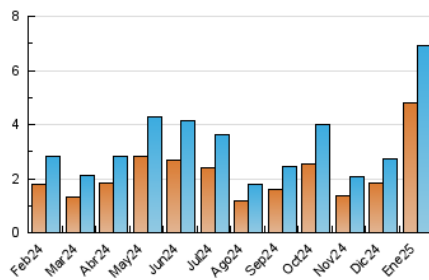

### 3. Por día del mes (Nacional e Internacional)

Día	N. únicos	Visitas	Páginas	Día	N. únicos	Visitas	Páginas	Día	N. únicos	Visitas	Páginas
1	46	51	68	11	198	208	247	21	217	241	290
2	56	66	94	12	119	123	141	22	139	155	202
3	53	64	83	13	77	90	108	23	130	151	195
4	36	43	51	14	149	173	228	24	113	125	163
5	42	47	65	15	82	86	110	25	93	102	148
6	48	57	76	16	72	82	108	26	107	118	172
7	55	61	84	17	62	66	82	27	1.337	1.461	1.690
8	66	75	132	18	47	50	66	28	632	691	889
9	40	55	112	19	51	59	85	29	520	641	847
10	932	1.010	1.156	20	335	367	462	30	192	223	285
								31	180	204	280

##### 4.1 Por día de la semana (promedio)

N. únicos / Visitas (x 100)

Páginas (x 100)

##### 4.2 Por franja horaria (promedio)

Visitas\_ (x 1000)

Páginas (x 1000)

##### 4.3 Por meses

N. únicos / Visitas (x 1000)

Páginas (x 1000)