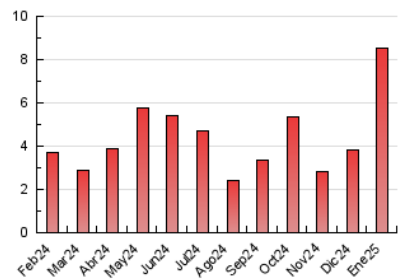

#### 3. Por día del mes (Nacional)

Día	N. únicos	Visitas	Páginas	Día	N. únicos	Visitas	Páginas	Día	N. únicos	Visitas	Páginas
<b>1</b>	44	49	67	<b>11</b>	196	206	245	<b>21</b>	212	236	285
<b>2</b>	54	64	92	<b>12</b>	112	116	136	<b>22</b>	132	148	197
<b>3</b>	43	54	72	<b>13</b>	74	87	104	<b>23</b>	128	149	193
<b>4</b>	32	39	49	<b>14</b>	147	170	225	<b>24</b>	101	113	150
<b>5</b>	39	44	62	<b>15</b>	80	83	107	<b>25</b>	80	89	135
<b>6</b>	44	53	73	<b>16</b>	72	81	107	<b>26</b>	104	114	166
<b>7</b>	53	59	81	<b>17</b>	51	55	72	<b>27</b>	1.313	1.437	1.664
<b>8</b>	62	71	120	<b>18</b>	46	48	64	<b>28</b>	616	674	873
<b>9</b>	40	55	112	<b>19</b>	51	59	85	<b>29</b>	512	630	831
<b>10</b>	921	998	1.144	<b>20</b>	330	363	456	<b>30</b>	186	216	278
								<b>31</b>	173	196	269

##### 4.1 Por día de la semana (promedio)

N. únicos / Visitas (x 100)

Páginas (x 100)

##### 4.2 Por franja horaria (promedio)

Visitas\_ (x 1000)

Páginas (x 1000)

##### 4.3 Por meses

N. únicos / Visitas (x 1000)

Páginas (x 1000)