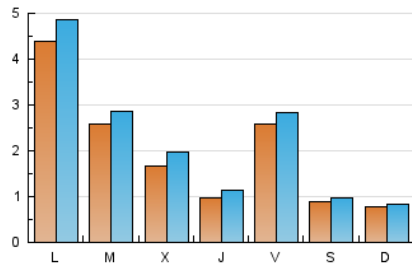

4. Gráficas (Nacional)

4.1 Por día de la semana (promedio)

N. únicos / Visitas (x 100)