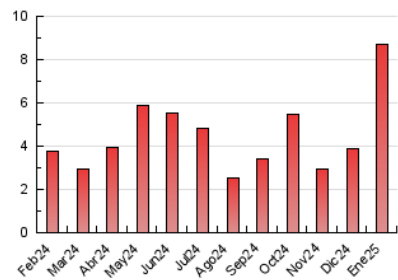

### 3. Por día del mes (Nacional e Internacional)

Día	N. únicos	Visitas	Páginas	Día	N. únicos	Visitas	Páginas	Día	N. únicos	Visitas	Páginas
1	46	51	68	11	198	208	247	21	217	241	290
2	56	66	94	12	119	123	141	22	139	155	202
3	53	64	83	13	77	90	108	23	130	151	195
4	36	43	51	14	149	173	228	24	113	125	163
5	42	47	65	15	82	86	110	25	93	102	148
6	48	57	76	16	72	82	108	26	107	118	172
7	55	61	84	17	62	66	82	27	1.337	1.461	1.690
8	66	75	132	18	47	50	66	28	632	691	889
9	40	55	112	19	51	59	85	29	520	641	847
10	932	1.010	1.156	20	335	367	462	30	192	223	285
								31	180	204	280

##### 4.1 Por día de la semana (promedio)

N. únicos / Visitas (x 100)

Páginas (x 100)

##### 4.2 Por franja horaria (promedio)

Visitas\_ (x 1000)

Páginas (x 1000)

##### 4.3 Por meses

N. únicos / Visitas (x 1000)

Páginas (x 1000)