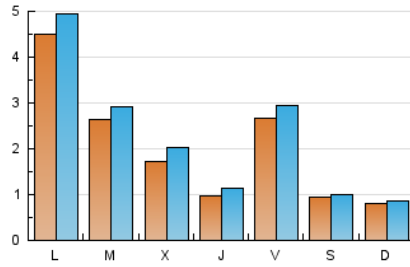

4. Gráficas (Nacional e Internacional)

4.1 Por día de la semana (promedio)

N. únicos / Visitas (x 100)