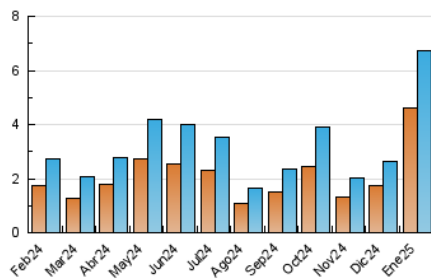

#### 3. Por día del mes (Nacional)

Día	N. únicos	Visitas	Páginas	Día	N. únicos	Visitas	Páginas	Día	N. únicos	Visitas	Páginas
<b>1</b>	44	49	67	<b>11</b>	196	206	245	<b>21</b>	212	236	285
<b>2</b>	54	64	92	<b>12</b>	112	116	136	<b>22</b>	132	148	197
<b>3</b>	43	54	72	<b>13</b>	74	87	104	<b>23</b>	128	149	193
<b>4</b>	32	39	49	<b>14</b>	147	170	225	<b>24</b>	101	113	150
<b>5</b>	39	44	62	<b>15</b>	80	83	107	<b>25</b>	80	89	135
<b>6</b>	44	53	73	<b>16</b>	72	81	107	<b>26</b>	104	114	166
<b>7</b>	53	59	81	<b>17</b>	51	55	72	<b>27</b>	1.313	1.437	1.664
<b>8</b>	62	71	120	<b>18</b>	46	48	64	<b>28</b>	616	674	873
<b>9</b>	40	55	112	<b>19</b>	51	59	85	<b>29</b>	512	630	831
<b>10</b>	921	998	1.144	<b>20</b>	330	363	456	<b>30</b>	186	216	278
								<b>31</b>	173	196	269

##### 4.1 Por día de la semana (promedio)

N. únicos / Visitas (x 100)

Páginas (x 100)

##### 4.2 Por franja horaria (promedio)

Visitas\_ (x 1000)

Páginas (x 1000)

##### 4.3 Por meses

N. únicos / Visitas (x 1000)

Páginas (x 1000)