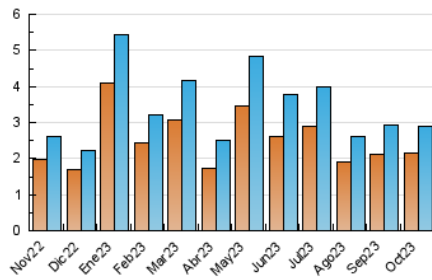

4.2 Por franja horaria (promedio)

Visitas_ (x 1000)

Páginas (x 1000)

4.3 Por meses

N. únicos / Visitas (x 1000)