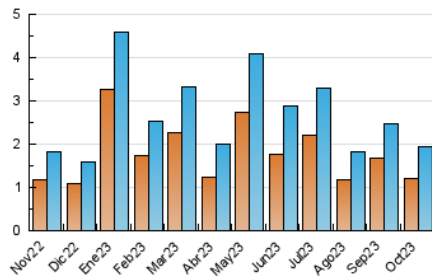

2. Secciones (Nacional)

	PAGINAS	%
HOME	685	25.43 %
RESTO	2.009	74.57 %

3. Por día del mes (Nacional)

Día	N. únicos	Visitas	Páginas	Día	N. únicos	Visitas	Páginas	Día	N. únicos	Visitas	Páginas
1	32	35	36	11	48	59	64	21	38	48	64
2	49	65	75	12	47	54	67	22	28	35	40
3	45	52	82	13	31	41	54	23	43	51	91
4	89	106	138	14	41	52	64	24	38	61	78
5	53	66	174	15	37	45	51	25	43	56	84
6	78	94	123	16	183	208	251	26	61	73	101
7	37	42	64	17	85	99	153	27	28	35	44
8	40	47	55	18	55	71	134	28	49	57	68
9	46	52	77	19	60	74	99	29	38	42	62
10	57	77	100	20	54	63	99	30	33	41	51
								31	37	46	51

4. Gráficas (Nacional)

4.1 Por día de la semana (promedio)

N. únicos / Visitas (x 100)

Páginas (x 100)

4.2 Por franja horaria (promedio)

Visitas_ (x 1000)

Páginas (x 1000)

4.3 Por meses

N. únicos / Visitas (x 1000)

Páginas (x 1000)

5. Observaciones

Este Medio Electrónico de Comunicación ha sido medido por la herramienta Google Analytics de Google (GA4)

6. Definiciones básicas (Para más información ver Normas Técnicas para el Control de los Medios Electrónicos de Comunicación)

Visita:

Una secuencia ininterrumpida de páginas servidas a un usuario válido. Si dicho usuario no realiza peticiones de páginas en un periodo de tiempo (30 min) la siguiente petición constituirá el inicio de una nueva visita.