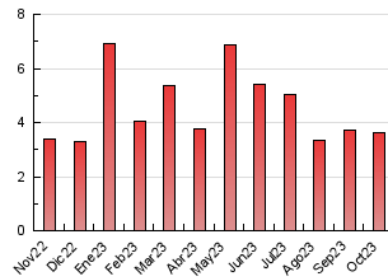

Páginas (x 1000)