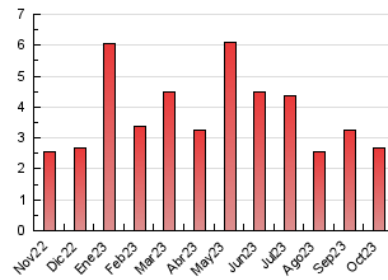

2. Secciones (Nacional)

	PAGINAS	%
HOME	685	25.43 %
RESTO	2.009	74.57 %

3. Por día del mes (Nacional)

Día	N. únicos	Visitas	Páginas	Día	N. únicos	Visitas	Páginas	Día	N. únicos	Visitas	Páginas
1	32	35	36	11	48	59	64	21	38	48	64
2	49	65	75	12	47	54	67	22	28	35	40
3	45	52	82	13	31	41	54	23	43	51	91
4	89	106	138	14	41	52	64	24	38	61	78
5	53	66	174	15	37	45	51	25	43	56	84
6	78	94	123	16	183	208	251	26	61	73	101
7	37	42	64	17	85	99	153	27	28	35	44
8	40	47	55	18	55	71	134	28	49	57	68
9	46	52	77	19	60	74	99	29	38	42	62
10	57	77	100	20	54	63	99	30	33	41	51
								31	37	46	51

4. Gráficas (Nacional)

4.1 Por día de la semana (promedio)

N. únicos / Visitas (x 100)

Páginas (x 100)

4.2 Por franja horaria (promedio)

Visitas_ (x 1000)

Páginas (x 1000)

4.3 Por meses

N. únicos / Visitas (x 1000)

Páginas (x 1000)

5. Observaciones

Este Medio Electrónico de Comunicación ha sido medido por la herramienta Google Analytics de Google (GA4)

6. Definiciones básicas (Para más información ver Normas Técnicas para el Control de los Medios Electrónicos de Comunicación)

Visita:

Una secuencia ininterrumpida de páginas servidas a un usuario válido. Si dicho usuario no realiza peticiones de páginas en un periodo de tiempo (30 min) la siguiente petición constituirá el inicio de una nueva visita.