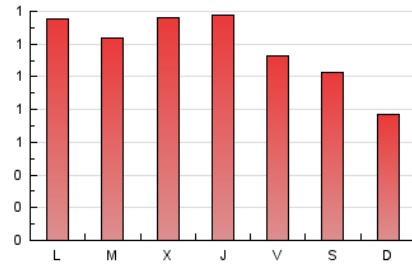

2. Secciones (Nacional e Internacional)

	PAGINAS	%
HOME	1.459	40.10 %
RESTO	2.179	59.90 %

3. Por día del mes (Nacional e Internacional)

Día	N. únicos	Visitas	Páginas	Día	N. únicos	Visitas	Páginas	Día	N. únicos	Visitas	Páginas
1	37	40	40	11	54	65	70	21	103	113	129
2	53	69	79	12	55	62	74	22	87	94	99
3	58	66	96	13	42	52	64	23	104	112	150
4	95	112	144	14	53	64	77	24	93	116	133
5	65	78	183	15	46	54	59	25	103	116	143
6	91	107	135	16	191	217	260	26	105	117	145
7	45	50	74	17	113	127	181	27	84	91	98
8	48	55	61	18	108	125	186	28	110	118	133
9	49	55	78	19	112	125	150	29	102	106	126
10	64	85	108	20	109	118	154	30	91	99	108
								31	87	96	101

4. Gráficas (Nacional e Internacional)

4.1 Por día de la semana (promedio)

N. únicos / Visitas (x 100)

Páginas (x 100)

4.2 Por franja horaria (promedio)

Visitas_ (x 1000)

Páginas (x 1000)

4.3 Por meses