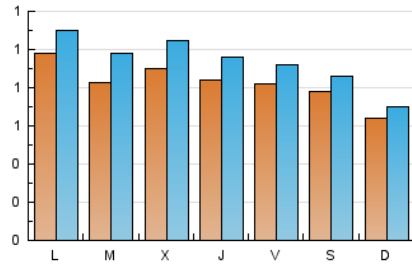

2. Secciones (Nacional e Internacional)

	PAGINAS	%
HOME	1.459	40.10 %
RESTO	2.179	59.90 %

3. Por día del mes (Nacional e Internacional)

Día	N. únicos	Visitas	Páginas	Día	N. únicos	Visitas	Páginas	Día	N. únicos	Visitas	Páginas
1	37	40	40	11	54	65	70	21	103	113	129
2	53	69	79	12	55	62	74	22	87	94	99
3	58	66	96	13	42	52	64	23	104	112	150
4	95	112	144	14	53	64	77	24	93	116	133
5	65	78	183	15	46	54	59	25	103	116	143
6	91	107	135	16	191	217	260	26	105	117	145
7	45	50	74	17	113	127	181	27	84	91	98
8	48	55	61	18	108	125	186	28	110	118	133
9	49	55	78	19	112	125	150	29	102	106	126
10	64	85	108	20	109	118	154	30	91	99	108
								31	87	96	101

4. Gráficas (Nacional e Internacional)

4.1 Por día de la semana (promedio)

N. únicos / Visitas (x 100)

Páginas (x 100)

4.2 Por franja horaria (promedio)

Visitas_ (x 1000)

Páginas (x 1000)

4.3 Por meses