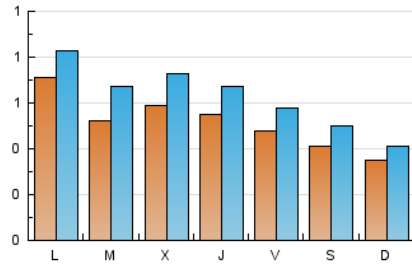

1. Cifras totales y promedios (Nacional)

MES - AÑO	NAVEGADORES UNICOS	VISITAS	PAGINAS
Octubre - 2023	1.193	1.947	2.694
PROMEDIO DIARIO	52	63	87
PROMEDIO LUNES-VIERNES	57	70	100
PROMEDIO SABADO-DOMINGO	38	45	56
PAGINAS / VISITAS	1,38		
DURACION MEDIA VISITAS	0:02:13		
TIEMPO INTERACCIÓN MEDIO	0:01:10		

2. Secciones (Nacional)

	PAGINAS	%
HOME	685	25.43 %
RESTO	2.009	74.57 %

3. Por día del mes (Nacional)

Día	N. únicos	Visitas	Páginas	Día	N. únicos	Visitas	Páginas	Día	N. únicos	Visitas	Páginas
1	32	35	36	11	48	59	64	21	38	48	64
2	49	65	75	12	47	54	67	22	28	35	40
3	45	52	82	13	31	41	54	23	43	51	91
4	89	106	138	14	41	52	64	24	38	61	78
5	53	66	174	15	37	45	51	25	43	56	84
6	78	94	123	16	183	208	251	26	61	73	101
7	37	42	64	17	85	99	153	27	28	35	44
8	40	47	55	18	55	71	134	28	49	57	68
9	46	52	77	19	60	74	99	29	38	42	62
10	57	77	100	20	54	63	99	30	33	41	51
								31	37	46	51

4. Gráficas (Nacional)

4.1 Por día de la semana (promedio)

N. únicos / Visitas (x 100)

Páginas (x 100)

4.2 Por franja horaria (promedio)

Visitas_ (x 1000)

Páginas (x 1000)

4.3 Por meses