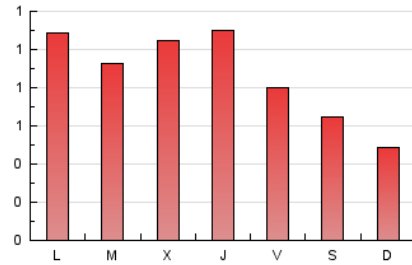

1. Cifras totales y promedios (Nacional)

MES - AÑO	NAVEGADORES UNICOS	VISITAS	PAGINAS
Octubre - 2023	1.193	1.947	2.694
PROMEDIO DIARIO	52	63	87
PROMEDIO LUNES-VIERNES	57	70	100
PROMEDIO SABADO-DOMINGO	38	45	56
PAGINAS / VISITAS	1,38		
DURACION MEDIA VISITAS	0:02:13		
TIEMPO INTERACCIÓN MEDIO	0:01:10		

2. Secciones (Nacional)

	PAGINAS	%
HOME	685	25.43 %
RESTO	2.009	74.57 %

3. Por día del mes (Nacional)

Día	N. únicos	Visitas	Páginas	Día	N. únicos	Visitas	Páginas	Día	N. únicos	Visitas	Páginas
1	32	35	36	11	48	59	64	21	38	48	64
2	49	65	75	12	47	54	67	22	28	35	40
3	45	52	82	13	31	41	54	23	43	51	91
4	89	106	138	14	41	52	64	24	38	61	78
5	53	66	174	15	37	45	51	25	43	56	84
6	78	94	123	16	183	208	251	26	61	73	101
7	37	42	64	17	85	99	153	27	28	35	44
8	40	47	55	18	55	71	134	28	49	57	68
9	46	52	77	19	60	74	99	29	38	42	62
10	57	77	100	20	54	63	99	30	33	41	51
								31	37	46	51

4. Gráficas (Nacional)

4.1 Por día de la semana (promedio)

N. únicos / Visitas (x 100)

Páginas (x 100)

4.2 Por franja horaria (promedio)

Visitas_ (x 1000)

Páginas (x 1000)

4.3 Por meses