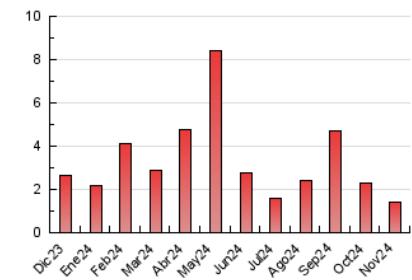

### 3. Por día del mes (Nacional e Internacional)

Día	N. únicos	Visitas	Páginas	Día	N. únicos	Visitas	Páginas	Día	N. únicos	Visitas	Páginas
1	31	35	44	11	24	29	34	21	22	24	31
2	24	25	32	12	30	31	44	22	107	120	131
3	14	15	21	13	26	32	45	23	44	44	62
4	32	42	69	14	51	54	67	24	26	32	36
5	35	39	47	15	34	43	52	25	31	34	48
6	32	41	62	16	30	30	37	26	56	58	66
7	72	77	107	17	21	23	27	27	27	30	35
8	23	30	33	18	31	41	69	28	19	22	31
9	7	7	8	19	16	19	23	29	24	28	43
10	17	17	20	20	31	37	46	30	15	16	17

#### 4.1 Por día de la semana (promedio)

N. únicos / Visitas (x 100)

Páginas (x 100)

#### 4.2 Por franja horaria (promedio)

Visitas\_ (x 1000)

Páginas (x 1000)

#### 4.3 Por meses

N. únicos / Visitas (x 1000)

Páginas (x 1000)