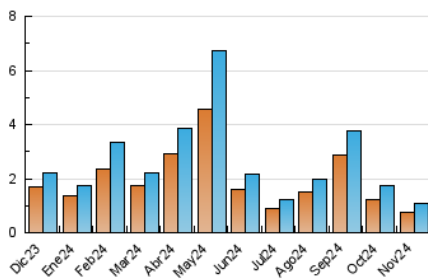

### 3. Por día del mes (Nacional e Internacional)

Día	N. únicos	Visitas	Páginas	Día	N. únicos	Visitas	Páginas	Día	N. únicos	Visitas	Páginas
1	31	35	44	11	24	29	34	21	22	24	31
2	24	25	32	12	30	31	44	22	107	120	131
3	14	15	21	13	26	32	45	23	44	44	62
4	32	42	69	14	51	54	67	24	26	32	36
5	35	39	47	15	34	43	52	25	31	34	48
6	32	41	62	16	30	30	37	26	56	58	66
7	72	77	107	17	21	23	27	27	27	30	35
8	23	30	33	18	31	41	69	28	19	22	31
9	7	7	8	19	16	19	23	29	24	28	43
10	17	17	20	20	31	37	46	30	15	16	17

#### 4.1 Por día de la semana (promedio)

N. únicos / Visitas (x 100)

Páginas (x 100)

#### 4.2 Por franja horaria (promedio)

Visitas\_ (x 1000)

Páginas (x 1000)

#### 4.3 Por meses

N. únicos / Visitas (x 1000)

Páginas (x 1000)