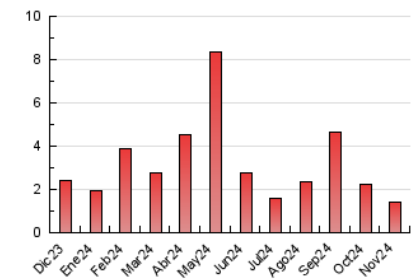

#### 3. Por día del mes (Nacional)

Día	N. únicos	Visitas	Páginas	Día	N. únicos	Visitas	Páginas	Día	N. únicos	Visitas	Páginas
<b>1</b>	31	35	44	<b>11</b>	24	29	34	<b>21</b>	22	24	31
<b>2</b>	24	25	32	<b>12</b>	30	31	44	<b>22</b>	107	120	131
<b>3</b>	14	15	21	<b>13</b>	26	32	45	<b>23</b>	43	43	61
<b>4</b>	32	42	69	<b>14</b>	51	54	67	<b>24</b>	26	32	36
<b>5</b>	35	39	47	<b>15</b>	34	43	52	<b>25</b>	31	34	48
<b>6</b>	32	41	62	<b>16</b>	30	30	37	<b>26</b>	56	58	66
<b>7</b>	72	77	107	<b>17</b>	21	23	27	<b>27</b>	27	30	35
<b>8</b>	23	30	33	<b>18</b>	31	41	69	<b>28</b>	19	22	31
<b>9</b>	7	7	8	<b>19</b>	15	18	22	<b>29</b>	24	28	43
<b>10</b>	17	17	20	<b>20</b>	31	37	46	<b>30</b>	15	16	17

##### 4.1 Por día de la semana (promedio)

N. únicos / Visitas (x 100)

Páginas (x 100)

##### 4.2 Por franja horaria (promedio)

Visitas\_ (x 1000)

Páginas (x 1000)

##### 4.3 Por meses

N. únicos / Visitas (x 1000)

Páginas (x 1000)