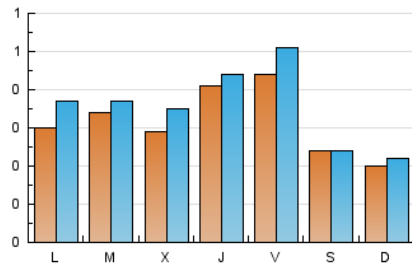

4. Gráficas (Nacional e Internacional)

4.1 Por día de la semana (promedio)

N. únicos / Visitas (x 100)