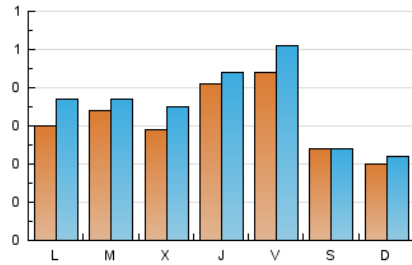

4. Gráficas (Nacional)

4.1 Por día de la semana (promedio)

N. únicos / Visitas (x 100)