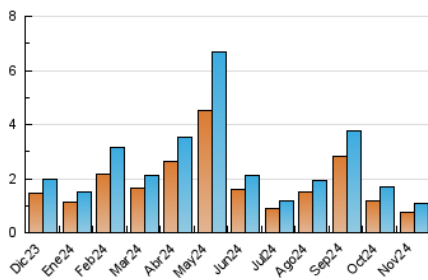

#### 3. Por día del mes (Nacional)

Día	N. únicos	Visitas	Páginas	Día	N. únicos	Visitas	Páginas	Día	N. únicos	Visitas	Páginas
<b>1</b>	31	35	44	<b>11</b>	24	29	34	<b>21</b>	22	24	31
<b>2</b>	24	25	32	<b>12</b>	30	31	44	<b>22</b>	107	120	131
<b>3</b>	14	15	21	<b>13</b>	26	32	45	<b>23</b>	43	43	61
<b>4</b>	32	42	69	<b>14</b>	51	54	67	<b>24</b>	26	32	36
<b>5</b>	35	39	47	<b>15</b>	34	43	52	<b>25</b>	31	34	48
<b>6</b>	32	41	62	<b>16</b>	30	30	37	<b>26</b>	56	58	66
<b>7</b>	72	77	107	<b>17</b>	21	23	27	<b>27</b>	27	30	35
<b>8</b>	23	30	33	<b>18</b>	31	41	69	<b>28</b>	19	22	31
<b>9</b>	7	7	8	<b>19</b>	15	18	22	<b>29</b>	24	28	43
<b>10</b>	17	17	20	<b>20</b>	31	37	46	<b>30</b>	15	16	17

##### 4.1 Por día de la semana (promedio)

N. únicos / Visitas (x 100)

Páginas (x 100)

##### 4.2 Por franja horaria (promedio)

Visitas\_ (x 1000)

Páginas (x 1000)

##### 4.3 Por meses

N. únicos / Visitas (x 1000)

Páginas (x 1000)