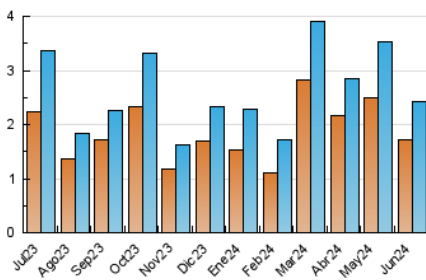

4.3 Por meses

N. únicos / Visitas (x 1000)