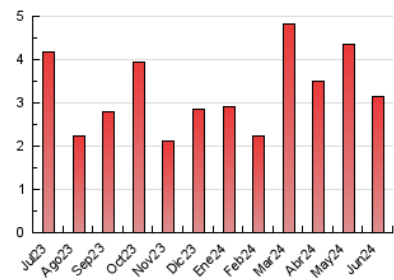

Páginas (x 1000)