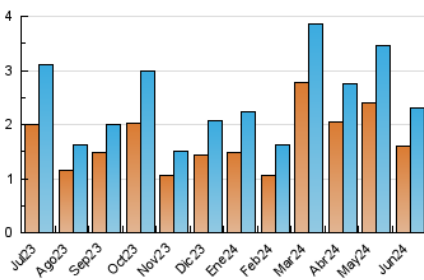

1. Cifras totales y promedios (Nacional)

MES - AÑO	NAVEGADORES UNICOS	VISITAS	PAGINAS
Junio - 2024	1.601	2.308	3.029
PROMEDIO DIARIO	72	77	101
PROMEDIO LUNES-VIERNES	79	85	113
PROMEDIO SABADO-DOMINGO	57	61	77
PAGINAS / VISITAS	1,31		
DURACION MEDIA VISITAS	0:01:10		
TIEMPO INTERACCIÓN MEDIO	0:00:35		

2. Secciones (Nacional)

	PAGINAS	%
HOME	398	13.14 %
RESTO	2.631	86.86 %

3. Por día del mes (Nacional)

Día	N. únicos	Visitas	Páginas	Día	N. únicos	Visitas	Páginas	Día	N. únicos	Visitas	Páginas
1	57	60	69	11	101	107	131	21	70	78	117
2	38	40	55	12	88	92	134	22	47	50	63
3	51	58	70	13	51	55	72	23	55	60	75
4	30	35	47	14	112	117	159	24	58	62	77
5	41	47	63	15	120	127	151	25	44	48	68
6	34	41	63	16	86	89	117	26	45	48	76
7	32	33	36	17	74	76	110	27	51	56	88
8	39	40	44	18	120	127	153	28	86	92	125
9	30	34	38	19	105	109	140	29	54	60	73
10	260	288	374	20	122	126	161	30	47	53	80

4. Gráficas (Nacional)

4.1 Por día de la semana (promedio)

N. únicos / Visitas (x 100)

Páginas (x 100)

4.2 Por franja horaria (promedio)

Visitas_ (x 1000)

Páginas (x 1000)

4.3 Por meses

N. únicos / Visitas (x 1000)

Páginas (x 1000)

5. Observaciones

Este Medio Electrónico de Comunicación ha sido medido por la herramienta Google Analytics de Google (GA4)

6. Definiciones básicas (Para más información ver Normas Técnicas para el Control de los Medios Electrónicos de Comunicación)