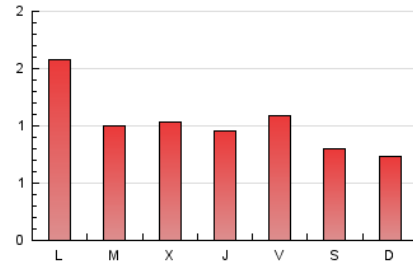

1. Cifras totales y promedios (Nacional)

MES - AÑO	NAVEGADORES UNICOS	VISITAS	PAGINAS
Junio - 2024	1.601	2.308	3.029
PROMEDIO DIARIO	72	77	101
PROMEDIO LUNES-VIERNES	79	85	113
PROMEDIO SABADO-DOMINGO	57	61	77
PAGINAS / VISITAS	1,31		
DURACION MEDIA VISITAS	0:01:10		
TIEMPO INTERACCIÓN MEDIO	0:00:35		

2. Secciones (Nacional)

	PAGINAS	%
HOME	398	13.14 %
RESTO	2.631	86.86 %

3. Por día del mes (Nacional)

Día	N. únicos	Visitas	Páginas	Día	N. únicos	Visitas	Páginas	Día	N. únicos	Visitas	Páginas
1	57	60	69	11	101	107	131	21	70	78	117
2	38	40	55	12	88	92	134	22	47	50	63
3	51	58	70	13	51	55	72	23	55	60	75
4	30	35	47	14	112	117	159	24	58	62	77
5	41	47	63	15	120	127	151	25	44	48	68
6	34	41	63	16	86	89	117	26	45	48	76
7	32	33	36	17	74	76	110	27	51	56	88
8	39	40	44	18	120	127	153	28	86	92	125
9	30	34	38	19	105	109	140	29	54	60	73
10	260	288	374	20	122	126	161	30	47	53	80

4. Gráficas (Nacional)

4.1 Por día de la semana (promedio)

N. únicos / Visitas (x 100)

Páginas (x 100)

4.2 Por franja horaria (promedio)

Visitas_ (x 1000)

Páginas (x 1000)

4.3 Por meses