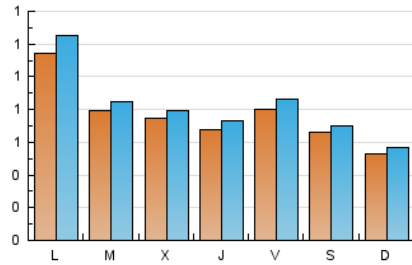

1. Cifras totales y promedios (Nacional e Internacional)

MES - AÑO	NAVEGADORES UNICOS	VISITAS	PAGINAS
Junio - 2024	1.710	2.425	3.150
PROMEDIO DIARIO	75	81	105
PROMEDIO LUNES-VIERNES	83	89	118
PROMEDIO SABADO-DOMINGO	60	64	79
PAGINAS / VISITAS	1,30		
DURACION MEDIA VISITAS	0:01:08		
TIEMPO INTERACCIÓN MEDIO	0:00:33		

2. Secciones (Nacional e Internacional)

	PAGINAS	%
HOME	407	12.92 %
RESTO	2.743	87.08 %

3. Por día del mes (Nacional e Internacional)

Día	N. únicos	Visitas	Páginas	Día	N. únicos	Visitas	Páginas	Día	N. únicos	Visitas	Páginas
1	61	64	73	11	101	107	131	21	77	85	124
2	39	41	56	12	96	100	142	22	51	54	67
3	52	59	71	13	51	55	72	23	59	64	79
4	31	36	48	14	117	122	164	24	61	65	80
5	44	50	66	15	122	129	153	25	60	64	84
6	36	43	66	16	88	91	119	26	53	56	85
7	34	35	39	17	78	80	114	27	58	63	95
8	40	41	45	18	125	132	157	28	93	100	134
9	32	36	40	19	106	110	141	29	58	64	77
10	266	294	380	20	126	130	166	30	48	55	82

4. Gráficas (Nacional e Internacional)

4.1 Por día de la semana (promedio)

N. únicos / Visitas (x 100)

Páginas (x 100)

4.2 Por franja horaria (promedio)

Visitas_ (x 1000)

Páginas (x 1000)

4.3 Por meses