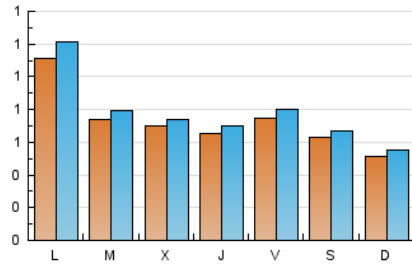

1. Cifras totales y promedios (Nacional)

MES - AÑO	NAVEGADORES UNICOS	VISITAS	PAGINAS
Junio - 2024	1.601	2.308	3.029
PROMEDIO DIARIO	72	77	101
PROMEDIO LUNES-VIERNES	79	85	113
PROMEDIO SABADO-DOMINGO	57	61	77
PAGINAS / VISITAS	1,31		
DURACION MEDIA VISITAS	0:01:10		
TIEMPO INTERACCIÓN MEDIO	0:00:35		

2. Secciones (Nacional)

	PAGINAS	%
HOME	398	13.14 %
RESTO	2.631	86.86 %

3. Por día del mes (Nacional)

Día	N. únicos	Visitas	Páginas	Día	N. únicos	Visitas	Páginas	Día	N. únicos	Visitas	Páginas
1	57	60	69	11	101	107	131	21	70	78	117
2	38	40	55	12	88	92	134	22	47	50	63
3	51	58	70	13	51	55	72	23	55	60	75
4	30	35	47	14	112	117	159	24	58	62	77
5	41	47	63	15	120	127	151	25	44	48	68
6	34	41	63	16	86	89	117	26	45	48	76
7	32	33	36	17	74	76	110	27	51	56	88
8	39	40	44	18	120	127	153	28	86	92	125
9	30	34	38	19	105	109	140	29	54	60	73
10	260	288	374	20	122	126	161	30	47	53	80

4. Gráficas (Nacional)

4.1 Por día de la semana (promedio)

N. únicos / Visitas (x 100)

Páginas (x 100)

4.2 Por franja horaria (promedio)

Visitas_ (x 1000)

Páginas (x 1000)

4.3 Por meses