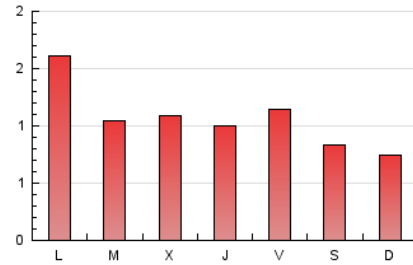

1. Cifras totales y promedios (Nacional e Internacional)

MES - AÑO	NAVEGADORES UNICOS	VISITAS	PAGINAS
Junio - 2024	1.710	2.425	3.150
PROMEDIO DIARIO	75	81	105
PROMEDIO LUNES-VIERNES	83	89	118
PROMEDIO SABADO-DOMINGO	60	64	79
PAGINAS / VISITAS	1,30		
DURACION MEDIA VISITAS	0:01:08		
TIEMPO INTERACCIÓN MEDIO	0:00:33		

2. Secciones (Nacional e Internacional)

	PAGINAS	%
HOME	407	12.92 %
RESTO	2.743	87.08 %

3. Por día del mes (Nacional e Internacional)

Día	N. únicos	Visitas	Páginas	Día	N. únicos	Visitas	Páginas	Día	N. únicos	Visitas	Páginas
1	61	64	73	11	101	107	131	21	77	85	124
2	39	41	56	12	96	100	142	22	51	54	67
3	52	59	71	13	51	55	72	23	59	64	79
4	31	36	48	14	117	122	164	24	61	65	80
5	44	50	66	15	122	129	153	25	60	64	84
6	36	43	66	16	88	91	119	26	53	56	85
7	34	35	39	17	78	80	114	27	58	63	95
8	40	41	45	18	125	132	157	28	93	100	134
9	32	36	40	19	106	110	141	29	58	64	77
10	266	294	380	20	126	130	166	30	48	55	82

4. Gráficas (Nacional e Internacional)

4.1 Por día de la semana (promedio)

N. únicos / Visitas (x 100)

Páginas (x 100)

4.2 Por franja horaria (promedio)

Visitas_ (x 1000)

Páginas (x 1000)

4.3 Por meses