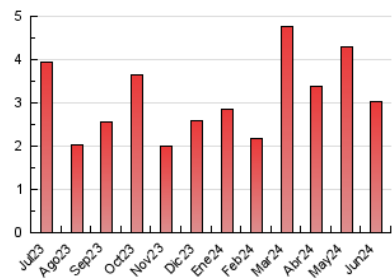

1. Cifras totales y promedios (Nacional)

MES - AÑO	NAVEGADORES UNICOS	VISITAS	PAGINAS
Junio - 2024	1.601	2.308	3.029
PROMEDIO DIARIO	72	77	101
PROMEDIO LUNES-VIERNES	79	85	113
PROMEDIO SABADO-DOMINGO	57	61	77
PAGINAS / VISITAS	1,31		
DURACION MEDIA VISITAS	0:01:10		
TIEMPO INTERACCIÓN MEDIO	0:00:35		

2. Secciones (Nacional)

	PAGINAS	%
HOME	398	13.14 %
RESTO	2.631	86.86 %

3. Por día del mes (Nacional)

Día	N. únicos	Visitas	Páginas	Día	N. únicos	Visitas	Páginas	Día	N. únicos	Visitas	Páginas
1	57	60	69	11	101	107	131	21	70	78	117
2	38	40	55	12	88	92	134	22	47	50	63
3	51	58	70	13	51	55	72	23	55	60	75
4	30	35	47	14	112	117	159	24	58	62	77
5	41	47	63	15	120	127	151	25	44	48	68
6	34	41	63	16	86	89	117	26	45	48	76
7	32	33	36	17	74	76	110	27	51	56	88
8	39	40	44	18	120	127	153	28	86	92	125
9	30	34	38	19	105	109	140	29	54	60	73
10	260	288	374	20	122	126	161	30	47	53	80

4. Gráficas (Nacional)

4.1 Por día de la semana (promedio)

N. únicos / Visitas (x 100)

Páginas (x 100)

4.2 Por franja horaria (promedio)

Visitas_ (x 1000)

Páginas (x 1000)

4.3 Por meses

N. únicos / Visitas (x 1000)

Páginas (x 1000)

5. Observaciones

Este Medio Electrónico de Comunicación ha sido medido por la herramienta Google Analytics de Google (GA4)

6. Definiciones básicas (Para más información ver Normas Técnicas para el Control de los Medios Electrónicos de Comunicación)