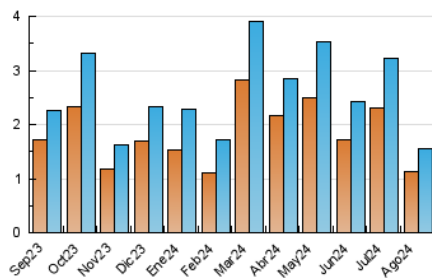

### 3. Por día del mes (Nacional e Internacional)

Día	N. únicos	Visitas	Páginas	Día	N. únicos	Visitas	Páginas	Día	N. únicos	Visitas	Páginas
1	30	30	41	11	27	29	36	21	99	105	118
2	25	27	33	12	35	38	52	22	125	132	159
3	26	27	30	13	19	19	22	23	86	92	121
4	12	12	12	14	90	91	111	24	34	37	44
5	21	22	29	15	32	34	41	25	37	40	57
6	21	21	30	16	20	21	29	26	95	103	117
7	25	27	31	17	29	29	31	27	3	3	3
8	19	20	20	18	38	40	66	28	56	57	79
9	41	50	56	19	37	39	45	29	43	51	57
10	24	24	31	20	131	137	158	30	141	153	193
								31	45	48	58

##### 4.1 Por día de la semana (promedio)

N. únicos / Visitas (x 100)

Páginas (x 100)

##### 4.2 Por franja horaria (promedio)

Visitas\_ (x 1000)

Páginas (x 1000)

##### 4.3 Por meses

N. únicos / Visitas (x 1000)

Páginas (x 1000)