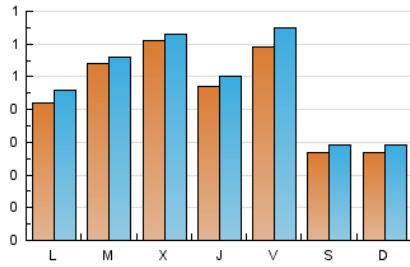

4. Gráficas (Nacional)

4.1 Por día de la semana (promedio)

N. únicos / Visitas (x 100)