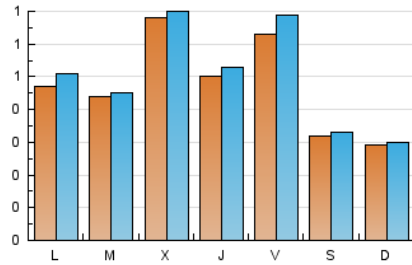

4. Gráficas (Nacional e Internacional)

4.1 Por día de la semana (promedio)

N. únicos / Visitas (x 100)