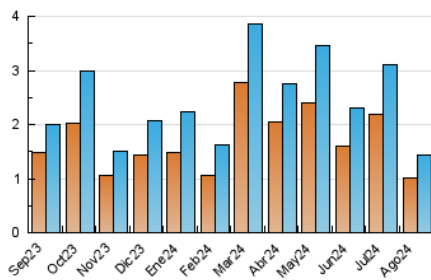

#### 3. Por día del mes (Nacional)

Día	N. únicos	Visitas	Páginas	Día	N. únicos	Visitas	Páginas	Día	N. únicos	Visitas	Páginas
<b>1</b>	26	26	37	<b>11</b>	25	27	34	<b>21</b>	92	98	111
<b>2</b>	22	24	30	<b>12</b>	29	32	44	<b>22</b>	119	126	153
<b>3</b>	22	23	25	<b>13</b>	15	15	18	<b>23</b>	79	85	114
<b>4</b>	11	11	11	<b>14</b>	83	84	104	<b>24</b>	29	32	39
<b>5</b>	17	18	25	<b>15</b>	30	32	39	<b>25</b>	36	39	56
<b>6</b>	18	18	27	<b>16</b>	19	20	28	<b>26</b>	90	97	112
<b>7</b>	19	21	25	<b>17</b>	24	24	26	<b>27</b>	-	-	-
<b>8</b>	18	19	19	<b>18</b>	36	38	64	<b>28</b>	49	50	72
<b>9</b>	40	49	55	<b>19</b>	33	35	41	<b>29</b>	40	48	54
<b>10</b>	20	20	27	<b>20</b>	128	134	155	<b>30</b>	135	147	187
								<b>31</b>	41	44	54

#### 4.1 Por día de la semana (promedio)

N. únicos / Visitas (x 100)

Páginas (x 100)

#### 4.2 Por franja horaria (promedio)

Visitas\_ (x 1000)

Páginas (x 1000)

#### 4.3 Por meses

N. únicos / Visitas (x 1000)

Páginas (x 1000)