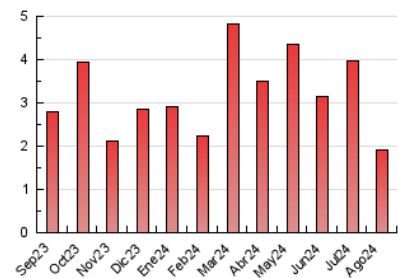

### 3. Por día del mes (Nacional e Internacional)

Día	N. únicos	Visitas	Páginas	Día	N. únicos	Visitas	Páginas	Día	N. únicos	Visitas	Páginas
1	30	30	41	11	27	29	36	21	99	105	118
2	25	27	33	12	35	38	52	22	125	132	159
3	26	27	30	13	19	19	22	23	86	92	121
4	12	12	12	14	90	91	111	24	34	37	44
5	21	22	29	15	32	34	41	25	37	40	57
6	21	21	30	16	20	21	29	26	95	103	117
7	25	27	31	17	29	29	31	27	3	3	3
8	19	20	20	18	38	40	66	28	56	57	79
9	41	50	56	19	37	39	45	29	43	51	57
10	24	24	31	20	131	137	158	30	141	153	193
								31	45	48	58

##### 4.1 Por día de la semana (promedio)

N. únicos / Visitas (x 100)

Páginas (x 100)

##### 4.2 Por franja horaria (promedio)

Visitas\_ (x 1000)

Páginas (x 1000)

##### 4.3 Por meses

N. únicos / Visitas (x 1000)

Páginas (x 1000)