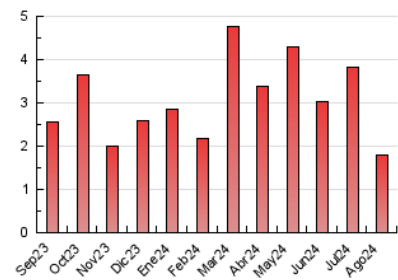

#### 3. Por día del mes (Nacional)

Día	N. únicos	Visitas	Páginas	Día	N. únicos	Visitas	Páginas	Día	N. únicos	Visitas	Páginas
<b>1</b>	26	26	37	<b>11</b>	25	27	34	<b>21</b>	92	98	111
<b>2</b>	22	24	30	<b>12</b>	29	32	44	<b>22</b>	119	126	153
<b>3</b>	22	23	25	<b>13</b>	15	15	18	<b>23</b>	79	85	114
<b>4</b>	11	11	11	<b>14</b>	83	84	104	<b>24</b>	29	32	39
<b>5</b>	17	18	25	<b>15</b>	30	32	39	<b>25</b>	36	39	56
<b>6</b>	18	18	27	<b>16</b>	19	20	28	<b>26</b>	90	97	112
<b>7</b>	19	21	25	<b>17</b>	24	24	26	<b>27</b>	-	-	-
<b>8</b>	18	19	19	<b>18</b>	36	38	64	<b>28</b>	49	50	72
<b>9</b>	40	49	55	<b>19</b>	33	35	41	<b>29</b>	40	48	54
<b>10</b>	20	20	27	<b>20</b>	128	134	155	<b>30</b>	135	147	187
								<b>31</b>	41	44	54

#### 4.1 Por día de la semana (promedio)

N. únicos / Visitas (x 100)

Páginas (x 100)

#### 4.2 Por franja horaria (promedio)

Visitas\_ (x 1000)

Páginas (x 1000)

#### 4.3 Por meses

N. únicos / Visitas (x 1000)

Páginas (x 1000)