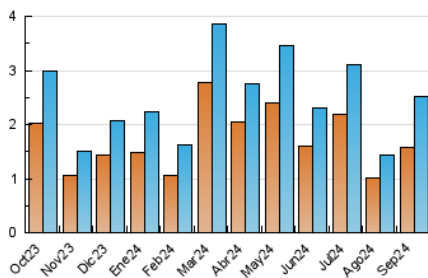

#### 3. Por día del mes (Nacional)

Día	N. únicos	Visitas	Páginas	Día	N. únicos	Visitas	Páginas	Día	N. únicos	Visitas	Páginas
<b>1</b>	60	63	92	<b>11</b>	102	109	134	<b>21</b>	25	27	36
<b>2</b>	271	300	372	<b>12</b>	57	59	79	<b>22</b>	25	29	33
<b>3</b>	102	108	133	<b>13</b>	84	92	153	<b>23</b>	21	24	38
<b>4</b>	53	57	62	<b>14</b>	32	33	41	<b>24</b>	108	115	148
<b>5</b>	36	42	59	<b>15</b>	28	33	40	<b>25</b>	138	148	178
<b>6</b>	102	111	130	<b>16</b>	31	34	52	<b>26</b>	94	105	137
<b>7</b>	74	82	101	<b>17</b>	112	118	158	<b>27</b>	167	174	209
<b>8</b>	38	42	55	<b>18</b>	85	94	109	<b>28</b>	100	106	148
<b>9</b>	45	57	94	<b>19</b>	50	57	65	<b>29</b>	59	62	65
<b>10</b>	128	135	167	<b>20</b>	29	32	40	<b>30</b>	62	66	91

##### 4.1 Por día de la semana (promedio)

N. únicos / Visitas (x 100)

Páginas (x 100)

##### 4.2 Por franja horaria (promedio)

Visitas\_ (x 1000)

Páginas (x 1000)

##### 4.3 Por meses

N. únicos / Visitas (x 1000)

Páginas (x 1000)