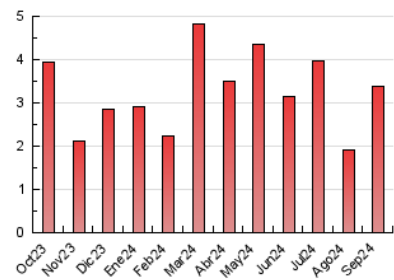

### 3. Por día del mes (Nacional e Internacional)

Día	N. únicos	Visitas	Páginas	Día	N. únicos	Visitas	Páginas	Día	N. únicos	Visitas	Páginas
1	64	67	96	11	105	112	137	21	26	28	37
2	279	308	386	12	59	61	81	22	28	32	36
3	110	116	141	13	91	99	160	23	26	29	43
4	61	65	70	14	35	36	44	24	112	120	155
5	43	49	66	15	31	36	43	25	145	155	185
6	107	117	135	16	32	35	53	26	101	112	144
7	78	86	105	17	115	121	161	27	172	179	214
8	41	45	59	18	89	98	114	28	107	113	157
9	53	65	102	19	56	63	71	29	60	63	66
10	132	139	171	20	37	40	48	30	63	67	92

#### 4.1 Por día de la semana (promedio)

N. únicos / Visitas (x 100)

Páginas (x 100)

#### 4.2 Por franja horaria (promedio)

Visitas\_ (x 1000)

Páginas (x 1000)

#### 4.3 Por meses

N. únicos / Visitas (x 1000)

Páginas (x 1000)