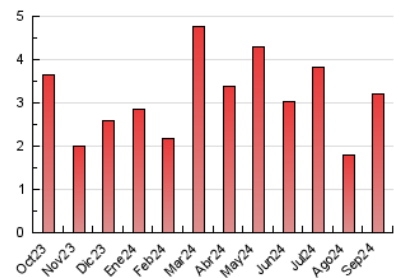

#### 3. Por día del mes (Nacional)

Día	N. únicos	Visitas	Páginas	Día	N. únicos	Visitas	Páginas	Día	N. únicos	Visitas	Páginas
<b>1</b>	60	63	92	<b>11</b>	102	109	134	<b>21</b>	25	27	36
<b>2</b>	271	300	372	<b>12</b>	57	59	79	<b>22</b>	25	29	33
<b>3</b>	102	108	133	<b>13</b>	84	92	153	<b>23</b>	21	24	38
<b>4</b>	53	57	62	<b>14</b>	32	33	41	<b>24</b>	108	115	148
<b>5</b>	36	42	59	<b>15</b>	28	33	40	<b>25</b>	138	148	178
<b>6</b>	102	111	130	<b>16</b>	31	34	52	<b>26</b>	94	105	137
<b>7</b>	74	82	101	<b>17</b>	112	118	158	<b>27</b>	167	174	209
<b>8</b>	38	42	55	<b>18</b>	85	94	109	<b>28</b>	100	106	148
<b>9</b>	45	57	94	<b>19</b>	50	57	65	<b>29</b>	59	62	65
<b>10</b>	128	135	167	<b>20</b>	29	32	40	<b>30</b>	62	66	91

##### 4.1 Por día de la semana (promedio)

N. únicos / Visitas (x 100)

Páginas (x 100)

##### 4.2 Por franja horaria (promedio)

Visitas\_ (x 1000)

Páginas (x 1000)

##### 4.3 Por meses

N. únicos / Visitas (x 1000)

Páginas (x 1000)