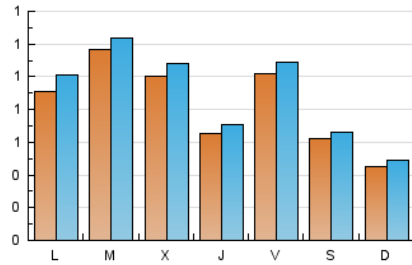

4. Gráficas (Nacional e Internacional)

4.1 Por día de la semana (promedio)

N. únicos / Visitas (x 100)