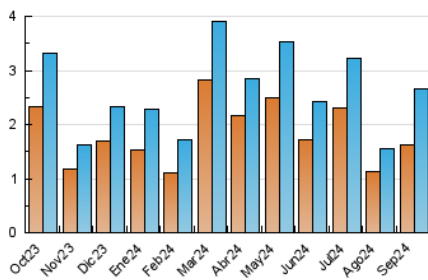

### 3. Por día del mes (Nacional e Internacional)

Día	N. únicos	Visitas	Páginas	Día	N. únicos	Visitas	Páginas	Día	N. únicos	Visitas	Páginas
1	64	67	96	11	105	112	137	21	26	28	37
2	279	308	386	12	59	61	81	22	28	32	36
3	110	116	141	13	91	99	160	23	26	29	43
4	61	65	70	14	35	36	44	24	112	120	155
5	43	49	66	15	31	36	43	25	145	155	185
6	107	117	135	16	32	35	53	26	101	112	144
7	78	86	105	17	115	121	161	27	172	179	214
8	41	45	59	18	89	98	114	28	107	113	157
9	53	65	102	19	56	63	71	29	60	63	66
10	132	139	171	20	37	40	48	30	63	67	92

#### 4.1 Por día de la semana (promedio)

N. únicos / Visitas (x 100)

Páginas (x 100)

#### 4.2 Por franja horaria (promedio)

Visitas\_ (x 1000)

Páginas (x 1000)

#### 4.3 Por meses

N. únicos / Visitas (x 1000)

Páginas (x 1000)