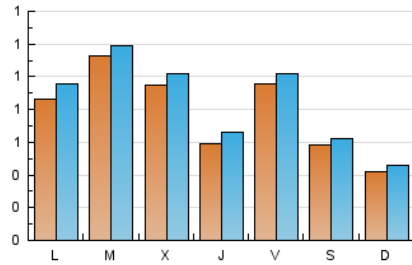

4. Gráficas (Nacional)

4.1 Por día de la semana (promedio)

N. únicos / Visitas (x 100)