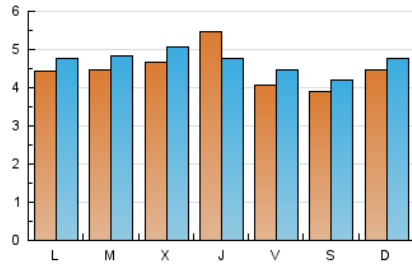

Clasificación: Noticias e Información

Sub-Clasificación: Noticias globales y actualidad

cantabria**24horas**.com

1. Cifras totales y promedios (Nacional e Internacional)

MES - AÑO	NAVEGADORES UNICOS	VISITAS	PAGINAS
Marzo - 2024	11.648	14.489	32.114
PROMEDIO DIARIO	447	467	1.036
PROMEDIO LUNES-VIERNES	460	476	1.267
PROMEDIO SABADO-DOMINGO	419	449	551
PAGINAS / VISITAS	2,22		
DURACION MEDIA VISITAS	0:02:00		
TIEMPO INTERACCIÓN MEDIO	0:01:34		

2. Secciones (Nacional e Internacional)

	PAGINAS	%
HOME	4.852	15.11 %
RESTO	27.262	84.89 %

3. Por día del mes (Nacional e Internacional)

Día	N. únicos	Visitas	Páginas	Día	N. únicos	Visitas	Páginas	Día	N. únicos	Visitas	Páginas
1	386	418	521	11	472	509	649	21	832	449	14.847
2	401	421	504	12	395	422	531	22	378	420	513
3	518	551	668	13	386	414	512	23	324	349	421
4	500	542	649	14	383	409	507	24	398	430	508
5	473	506	658	15	380	408	502	25	401	433	559
6	622	689	847	16	385	421	516	26	401	431	511
7	535	573	724	17	463	500	640	27	405	428	517
8	453	504	624	18	399	425	521	28	439	475	561
9	447	474	584	19	523	567	671	29	444	478	575
10	479	512	643	20	460	500	608	30	397	434	530
								31	373	397	493

4. Gráficas (Nacional e Internacional)

4.1 Por día de la semana (promedio)

N. únicos / Visitas (x 100)

Páginas (x 100)

4.2 Por franja horaria (promedio)

Visitas_ (x 1000)

Páginas (x 1000)

4.3 Por meses