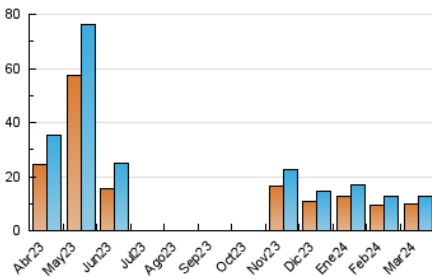

2. Secciones (Nacional)

	PAGINAS	%
HOME	4.538	28.18 %
RESTO	11.568	71.82 %

3. Por día del mes (Nacional)

Día	N. únicos	Visitas	Páginas	Día	N. únicos	Visitas	Páginas	Día	N. únicos	Visitas	Páginas
1	338	369	467	11	408	444	564	21	363	384	743
2	319	337	412	12	347	373	479	22	330	370	446
3	445	479	581	13	337	358	450	23	297	322	381
4	449	486	594	14	338	359	449	24	356	385	451
5	414	444	588	15	326	350	439	25	339	364	476
6	565	630	780	16	332	366	441	26	348	376	452
7	469	504	638	17	416	451	574	27	367	389	474
8	409	456	563	18	361	383	480	28	395	429	505
9	414	439	546	19	471	512	608	29	383	413	505
10	444	476	592	20	400	436	526	30	355	388	469
								31	324	347	433

4. Gráficas (Nacional)

4.1 Por día de la semana (promedio)

N. únicos / Visitas (x 100)

Páginas (x 100)

4.2 Por franja horaria (promedio)

Visitas_ (x 1000)

Páginas (x 1000)

4.3 Por meses

N. únicos / Visitas (x 1000)

Páginas (x 1000)

5. Observaciones

Este Medio Electrónico de Comunicación ha sido medido por la herramienta Google Analytics de Google (GA4)

6. Definiciones básicas (Para más información ver Normas Técnicas para el Control de los Medios Electrónicos de Comunicación)

Visita:

Una secuencia ininterrumpida de páginas servidas a un usuario válido. Si dicho usuario no realiza peticiones de páginas en un periodo de tiempo (30 min) la siguiente petición constituirá el inicio de una nueva visita.