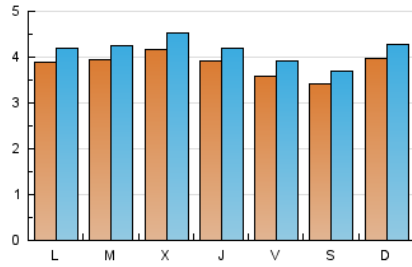

E-mail:

Clasificación: Noticias e Información

Sub-Clasificación: Noticias globales y actualidad

cantabria**24horas**.com

1. Cifras totales y promedios (Nacional)

MES - AÑO	NAVEGADORES UNICOS	VISITAS	PAGINAS
Marzo - 2024	9.676	12.819	16.106
PROMEDIO DIARIO	383	414	520
PROMEDIO LUNES-VIERNES	388	420	535
PROMEDIO SABADO-DOMINGO	370	399	488
PAGINAS / VISITAS	1,26		
DURACION MEDIA VISITAS	0:02:02		
TIEMPO INTERACCIÓN MEDIO	0:01:20		

2. Secciones (Nacional)

	PAGINAS	%
HOME	4.538	28.18 %
RESTO	11.568	71.82 %

3. Por día del mes (Nacional)

Día	N. únicos	Visitas	Páginas	Día	N. únicos	Visitas	Páginas	Día	N. únicos	Visitas	Páginas
1	338	369	467	11	408	444	564	21	363	384	743
2	319	337	412	12	347	373	479	22	330	370	446
3	445	479	581	13	337	358	450	23	297	322	381
4	449	486	594	14	338	359	449	24	356	385	451
5	414	444	588	15	326	350	439	25	339	364	476
6	565	630	780	16	332	366	441	26	348	376	452
7	469	504	638	17	416	451	574	27	367	389	474
8	409	456	563	18	361	383	480	28	395	429	505
9	414	439	546	19	471	512	608	29	383	413	505
10	444	476	592	20	400	436	526	30	355	388	469
								31	324	347	433

4. Gráficas (Nacional)

4.1 Por día de la semana (promedio)

N. únicos / Visitas (x 100)

Páginas (x 100)

4.2 Por franja horaria (promedio)

Visitas_ (x 1000)

Páginas (x 1000)

4.3 Por meses