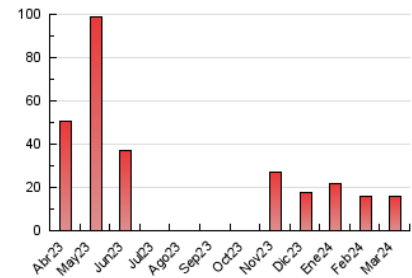

2. Secciones (Nacional)

	PAGINAS	%
HOME	4.538	28.18 %
RESTO	11.568	71.82 %

3. Por día del mes (Nacional)

Día	N. únicos	Visitas	Páginas	Día	N. únicos	Visitas	Páginas	Día	N. únicos	Visitas	Páginas
1	338	369	467	11	408	444	564	21	363	384	743
2	319	337	412	12	347	373	479	22	330	370	446
3	445	479	581	13	337	358	450	23	297	322	381
4	449	486	594	14	338	359	449	24	356	385	451
5	414	444	588	15	326	350	439	25	339	364	476
6	565	630	780	16	332	366	441	26	348	376	452
7	469	504	638	17	416	451	574	27	367	389	474
8	409	456	563	18	361	383	480	28	395	429	505
9	414	439	546	19	471	512	608	29	383	413	505
10	444	476	592	20	400	436	526	30	355	388	469
								31	324	347	433

4. Gráficas (Nacional)

4.1 Por día de la semana (promedio)

N. únicos / Visitas (x 100)

Páginas (x 100)

4.2 Por franja horaria (promedio)

Visitas_ (x 1000)

Páginas (x 1000)

4.3 Por meses

N. únicos / Visitas (x 1000)

Páginas (x 1000)

5. Observaciones

Este Medio Electrónico de Comunicación ha sido medido por la herramienta Google Analytics de Google (GA4)

6. Definiciones básicas (Para más información ver Normas Técnicas para el Control de los Medios Electrónicos de Comunicación)

Visita:

Una secuencia ininterrumpida de páginas servidas a un usuario válido. Si dicho usuario no realiza peticiones de páginas en un periodo de tiempo (30 min) la siguiente petición constituirá el inicio de una nueva visita.