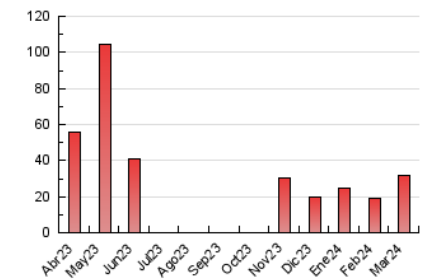

Páginas (x 1000)