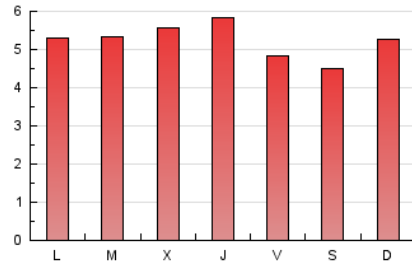

E-mail:

Clasificación: Noticias e Información

Sub-Clasificación: Noticias globales y actualidad

cantabria**24horas**.com

1. Cifras totales y promedios (Nacional)

MES - AÑO	NAVEGADORES UNICOS	VISITAS	PAGINAS
Marzo - 2024	9.676	12.819	16.106
PROMEDIO DIARIO	383	414	520
PROMEDIO LUNES-VIERNES	388	420	535
PROMEDIO SABADO-DOMINGO	370	399	488
PAGINAS / VISITAS	1,26		
DURACION MEDIA VISITAS	0:02:02		
TIEMPO INTERACCIÓN MEDIO	0:01:20		

2. Secciones (Nacional)

	PAGINAS	%
HOME	4.538	28.18 %
RESTO	11.568	71.82 %

3. Por día del mes (Nacional)

Día	N. únicos	Visitas	Páginas	Día	N. únicos	Visitas	Páginas	Día	N. únicos	Visitas	Páginas
1	338	369	467	11	408	444	564	21	363	384	743
2	319	337	412	12	347	373	479	22	330	370	446
3	445	479	581	13	337	358	450	23	297	322	381
4	449	486	594	14	338	359	449	24	356	385	451
5	414	444	588	15	326	350	439	25	339	364	476
6	565	630	780	16	332	366	441	26	348	376	452
7	469	504	638	17	416	451	574	27	367	389	474
8	409	456	563	18	361	383	480	28	395	429	505
9	414	439	546	19	471	512	608	29	383	413	505
10	444	476	592	20	400	436	526	30	355	388	469
								31	324	347	433

4. Gráficas (Nacional)

4.1 Por día de la semana (promedio)

N. únicos / Visitas (x 100)

Páginas (x 100)

4.2 Por franja horaria (promedio)

Visitas_ (x 1000)

Páginas (x 1000)

4.3 Por meses