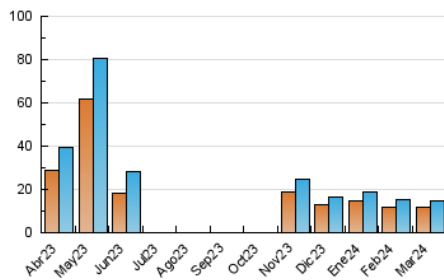

4.3 Por meses

N. únicos / Visitas (x 1000)