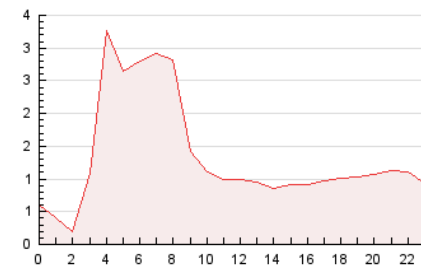

2. Secciones (Nacional e Internacional)

	PAGINAS	%
HOME	4.852	15.11 %
RESTO	27.262	84.89 %

3. Por día del mes (Nacional e Internacional)

Día	N. únicos	Visitas	Páginas	Día	N. únicos	Visitas	Páginas	Día	N. únicos	Visitas	Páginas
1	386	418	521	11	472	509	649	21	832	449	14.847
2	401	421	504	12	395	422	531	22	378	420	513
3	518	551	668	13	386	414	512	23	324	349	421
4	500	542	649	14	383	409	507	24	398	430	508
5	473	506	658	15	380	408	502	25	401	433	559
6	622	689	847	16	385	421	516	26	401	431	511
7	535	573	724	17	463	500	640	27	405	428	517
8	453	504	624	18	399	425	521	28	439	475	561
9	447	474	584	19	523	567	671	29	444	478	575
10	479	512	643	20	460	500	608	30	397	434	530
								31	373	397	493

4. Gráficas (Nacional e Internacional)

4.1 Por día de la semana (promedio)

N. únicos / Visitas (x 100)

Páginas (x 100)

4.2 Por franja horaria (promedio)

Visitas_ (x 1000)

Páginas (x 1000)

4.3 Por meses