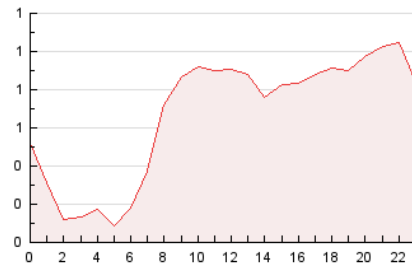

2. Secciones (Nacional)

	PAGINAS	%
HOME	4.538	28.18 %
RESTO	11.568	71.82 %

3. Por día del mes (Nacional)

Día	N. únicos	Visitas	Páginas	Día	N. únicos	Visitas	Páginas	Día	N. únicos	Visitas	Páginas
1	338	369	467	11	408	444	564	21	363	384	743
2	319	337	412	12	347	373	479	22	330	370	446
3	445	479	581	13	337	358	450	23	297	322	381
4	449	486	594	14	338	359	449	24	356	385	451
5	414	444	588	15	326	350	439	25	339	364	476
6	565	630	780	16	332	366	441	26	348	376	452
7	469	504	638	17	416	451	574	27	367	389	474
8	409	456	563	18	361	383	480	28	395	429	505
9	414	439	546	19	471	512	608	29	383	413	505
10	444	476	592	20	400	436	526	30	355	388	469
								31	324	347	433

4. Gráficas (Nacional)

4.1 Por día de la semana (promedio)

N. únicos / Visitas (x 100)

Páginas (x 100)

4.2 Por franja horaria (promedio)

Visitas_ (x 1000)

Páginas (x 1000)

4.3 Por meses

N. únicos / Visitas (x 1000)

Páginas (x 1000)

5. Observaciones

Este Medio Electrónico de Comunicación ha sido medido por la herramienta Google Analytics de Google (GA4)

6. Definiciones básicas (Para más información ver Normas Técnicas para el Control de los Medios Electrónicos de Comunicación)