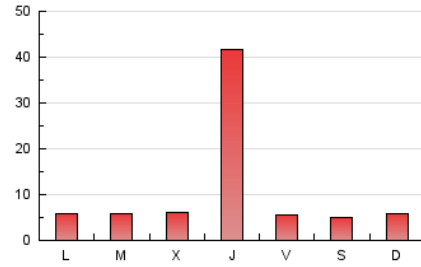

2. Secciones (Nacional e Internacional)

	PAGINAS	%
HOME	4.852	15.11 %
RESTO	27.262	84.89 %

3. Por día del mes (Nacional e Internacional)

Día	N. únicos	Visitas	Páginas	Día	N. únicos	Visitas	Páginas	Día	N. únicos	Visitas	Páginas
1	386	418	521	11	472	509	649	21	832	449	14.847
2	401	421	504	12	395	422	531	22	378	420	513
3	518	551	668	13	386	414	512	23	324	349	421
4	500	542	649	14	383	409	507	24	398	430	508
5	473	506	658	15	380	408	502	25	401	433	559
6	622	689	847	16	385	421	516	26	401	431	511
7	535	573	724	17	463	500	640	27	405	428	517
8	453	504	624	18	399	425	521	28	439	475	561
9	447	474	584	19	523	567	671	29	444	478	575
10	479	512	643	20	460	500	608	30	397	434	530
								31	373	397	493

4. Gráficas (Nacional e Internacional)

4.1 Por día de la semana (promedio)

N. únicos / Visitas (x 100)

Páginas (x 100)

4.2 Por franja horaria (promedio)

Visitas_ (x 1000)

Páginas (x 1000)

4.3 Por meses