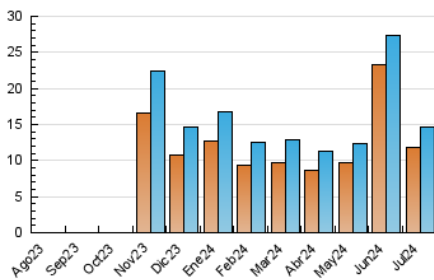

2. Secciones (Nacional)

	PAGINAS	%
HOME	3.701	19.38 %
RESTO	15.393	80.62 %

3. Por día del mes (Nacional)

Día	N. únicos	Visitas	Páginas	Día	N. únicos	Visitas	Páginas	Día	N. únicos	Visitas	Páginas
1	657	698	876	11	462	498	597	21	509	538	735
2	561	606	772	12	390	423	608	22	458	489	585
3	486	527	688	13	360	395	543	23	439	470	629
4	462	491	632	14	326	352	494	24	452	472	632
5	376	415	506	15	358	400	569	25	401	432	539
6	494	527	629	16	383	418	590	26	447	479	612
7	518	551	698	17	396	423	586	27	386	423	567
8	398	425	549	18	405	442	612	28	433	459	626
9	333	374	486	19	442	471	629	29	473	506	624
10	541	610	760	20	413	434	548	30	384	421	531
								31	474	501	642

4. Gráficas (Nacional)

4.1 Por día de la semana (promedio)

N. únicos / Visitas (x 100)

Páginas (x 100)

4.2 Por franja horaria (promedio)

Visitas_ (x 1000)

Páginas (x 1000)

4.3 Por meses

N. únicos / Visitas (x 1000)

Páginas (x 1000)

5. Observaciones

Este Medio Electrónico de Comunicación ha sido medido por la herramienta Google Analytics de Google (GA4)

6. Definiciones básicas (Para más información ver Normas Técnicas para el Control de los Medios Electrónicos de Comunicación)

Visita:

Una secuencia ininterrumpida de páginas servidas a un usuario válido. Si dicho usuario no realiza peticiones de páginas en un periodo de tiempo (30 min) la siguiente petición constituirá el inicio de una nueva visita.