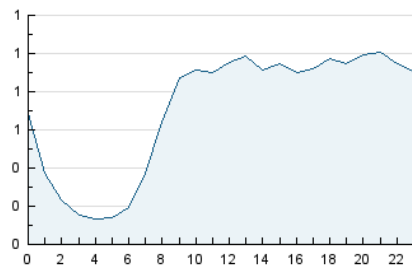

2. Secciones (Nacional e Internacional)

	PAGINAS	%
HOME	4.086	19.17 %
RESTO	17.229	80.83 %

3. Por día del mes (Nacional e Internacional)

Día	N. únicos	Visitas	Páginas	Día	N. únicos	Visitas	Páginas	Día	N. únicos	Visitas	Páginas
1	741	787	976	11	521	558	660	21	572	602	809
2	642	690	876	12	431	466	660	22	542	577	686
3	551	599	763	13	399	434	589	23	483	515	698
4	519	553	704	14	373	401	551	24	525	547	712
5	429	470	567	15	424	468	644	25	432	464	573
6	538	573	694	16	437	472	649	26	501	535	667
7	584	620	786	17	448	475	650	27	417	456	618
8	475	504	633	18	471	510	700	28	478	504	675
9	418	462	580	19	498	527	689	29	532	566	690
10	613	685	851	20	465	488	604	30	450	492	619
								31	531	561	742

4. Gráficas (Nacional e Internacional)

4.1 Por día de la semana (promedio)

N. únicos / Visitas (x 100)

Páginas (x 100)

4.2 Por franja horaria (promedio)

Visitas_ (x 1000)

Páginas (x 1000)

4.3 Por meses