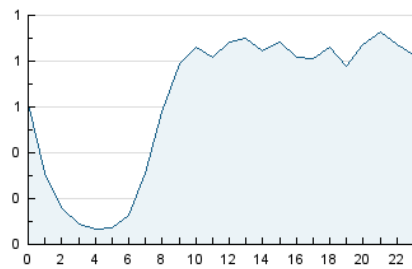

2. Secciones (Nacional)

	PAGINAS	%
HOME	3.701	19.38 %
RESTO	15.393	80.62 %

3. Por día del mes (Nacional)

Día	N. únicos	Visitas	Páginas	Día	N. únicos	Visitas	Páginas	Día	N. únicos	Visitas	Páginas
1	657	698	876	11	462	498	597	21	509	538	735
2	561	606	772	12	390	423	608	22	458	489	585
3	486	527	688	13	360	395	543	23	439	470	629
4	462	491	632	14	326	352	494	24	452	472	632
5	376	415	506	15	358	400	569	25	401	432	539
6	494	527	629	16	383	418	590	26	447	479	612
7	518	551	698	17	396	423	586	27	386	423	567
8	398	425	549	18	405	442	612	28	433	459	626
9	333	374	486	19	442	471	629	29	473	506	624
10	541	610	760	20	413	434	548	30	384	421	531
								31	474	501	642

4. Gráficas (Nacional)

4.1 Por día de la semana (promedio)

N. únicos / Visitas (x 100)

Páginas (x 100)

4.2 Por franja horaria (promedio)

Visitas_ (x 1000)

Páginas (x 1000)

4.3 Por meses