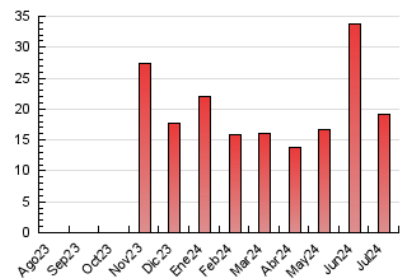

2. Secciones (Nacional)

	PAGINAS	%
HOME	3.701	19.38 %
RESTO	15.393	80.62 %

3. Por día del mes (Nacional)

Día	N. únicos	Visitas	Páginas	Día	N. únicos	Visitas	Páginas	Día	N. únicos	Visitas	Páginas
1	657	698	876	11	462	498	597	21	509	538	735
2	561	606	772	12	390	423	608	22	458	489	585
3	486	527	688	13	360	395	543	23	439	470	629
4	462	491	632	14	326	352	494	24	452	472	632
5	376	415	506	15	358	400	569	25	401	432	539
6	494	527	629	16	383	418	590	26	447	479	612
7	518	551	698	17	396	423	586	27	386	423	567
8	398	425	549	18	405	442	612	28	433	459	626
9	333	374	486	19	442	471	629	29	473	506	624
10	541	610	760	20	413	434	548	30	384	421	531
								31	474	501	642

4. Gráficas (Nacional)

4.1 Por día de la semana (promedio)

N. únicos / Visitas (x 100)

Páginas (x 100)

4.2 Por franja horaria (promedio)

Visitas_ (x 1000)

Páginas (x 1000)

4.3 Por meses

N. únicos / Visitas (x 1000)

Páginas (x 1000)

5. Observaciones

Este Medio Electrónico de Comunicación ha sido medido por la herramienta Google Analytics de Google (GA4)

6. Definiciones básicas (Para más información ver Normas Técnicas para el Control de los Medios Electrónicos de Comunicación)

Visita:

Una secuencia ininterrumpida de páginas servidas a un usuario válido. Si dicho usuario no realiza peticiones de páginas en un periodo de tiempo (30 min) la siguiente petición constituirá el inicio de una nueva visita.