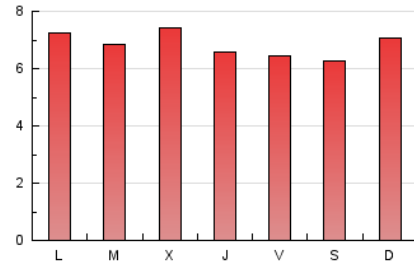

Clasificación: Noticias e Información

Sub-Clasificación: Noticias globales y actualidad

cantabria**24horas**.com

1. Cifras totales y promedios (Nacional e Internacional)

MES - AÑO	NAVEGADORES UNICOS	VISITAS	PAGINAS
Julio - 2024	13.608	16.561	21.315
PROMEDIO DIARIO	498	534	688
PROMEDIO LUNES-VIERNES	505	543	695
PROMEDIO SABADO-DOMINGO	478	510	666
PAGINAS / VISITAS	1,29		
DURACION MEDIA VISITAS	0:01:52		
TIEMPO INTERACCIÓN MEDIO	0:01:01		

2. Secciones (Nacional e Internacional)

	PAGINAS	%
HOME	4.086	19.17 %
RESTO	17.229	80.83 %

3. Por día del mes (Nacional e Internacional)

Día	N. únicos	Visitas	Páginas	Día	N. únicos	Visitas	Páginas	Día	N. únicos	Visitas	Páginas
1	741	787	976	11	521	558	660	21	572	602	809
2	642	690	876	12	431	466	660	22	542	577	686
3	551	599	763	13	399	434	589	23	483	515	698
4	519	553	704	14	373	401	551	24	525	547	712
5	429	470	567	15	424	468	644	25	432	464	573
6	538	573	694	16	437	472	649	26	501	535	667
7	584	620	786	17	448	475	650	27	417	456	618
8	475	504	633	18	471	510	700	28	478	504	675
9	418	462	580	19	498	527	689	29	532	566	690
10	613	685	851	20	465	488	604	30	450	492	619
								31	531	561	742

4. Gráficas (Nacional e Internacional)

4.1 Por día de la semana (promedio)

N. únicos / Visitas (x 100)

Páginas (x 100)

4.2 Por franja horaria (promedio)

Visitas_ (x 1000)

Páginas (x 1000)

4.3 Por meses