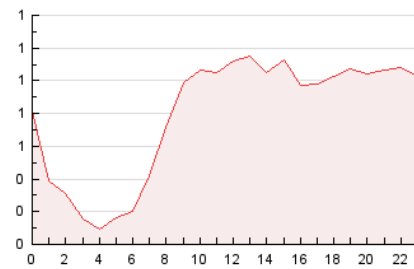

2. Secciones (Nacional)

	PAGINAS	%
HOME	3.701	19.38 %
RESTO	15.393	80.62 %

3. Por día del mes (Nacional)

Día	N. únicos	Visitas	Páginas	Día	N. únicos	Visitas	Páginas	Día	N. únicos	Visitas	Páginas
1	657	698	876	11	462	498	597	21	509	538	735
2	561	606	772	12	390	423	608	22	458	489	585
3	486	527	688	13	360	395	543	23	439	470	629
4	462	491	632	14	326	352	494	24	452	472	632
5	376	415	506	15	358	400	569	25	401	432	539
6	494	527	629	16	383	418	590	26	447	479	612
7	518	551	698	17	396	423	586	27	386	423	567
8	398	425	549	18	405	442	612	28	433	459	626
9	333	374	486	19	442	471	629	29	473	506	624
10	541	610	760	20	413	434	548	30	384	421	531
								31	474	501	642

4. Gráficas (Nacional)

4.1 Por día de la semana (promedio)

N. únicos / Visitas (x 100)

Páginas (x 100)

4.2 Por franja horaria (promedio)

Visitas_ (x 1000)

Páginas (x 1000)

4.3 Por meses