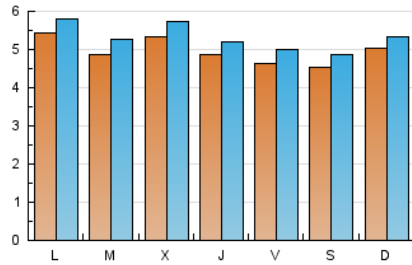

Clasificación: Noticias e Información

Sub-Clasificación: Noticias globales y actualidad

cantabria**24horas**.com

1. Cifras totales y promedios (Nacional e Internacional)

MES - AÑO	NAVEGADORES UNICOS	VISITAS	PAGINAS
Julio - 2024	13.608	16.561	21.315
PROMEDIO DIARIO	498	534	688
PROMEDIO LUNES-VIERNES	505	543	695
PROMEDIO SABADO-DOMINGO	478	510	666
PAGINAS / VISITAS	1,29		
DURACION MEDIA VISITAS	0:01:52		
TIEMPO INTERACCIÓN MEDIO	0:01:01		

2. Secciones (Nacional e Internacional)

	PAGINAS	%
HOME	4.086	19.17 %
RESTO	17.229	80.83 %

3. Por día del mes (Nacional e Internacional)

Día	N. únicos	Visitas	Páginas	Día	N. únicos	Visitas	Páginas	Día	N. únicos	Visitas	Páginas
1	741	787	976	11	521	558	660	21	572	602	809
2	642	690	876	12	431	466	660	22	542	577	686
3	551	599	763	13	399	434	589	23	483	515	698
4	519	553	704	14	373	401	551	24	525	547	712
5	429	470	567	15	424	468	644	25	432	464	573
6	538	573	694	16	437	472	649	26	501	535	667
7	584	620	786	17	448	475	650	27	417	456	618
8	475	504	633	18	471	510	700	28	478	504	675
9	418	462	580	19	498	527	689	29	532	566	690
10	613	685	851	20	465	488	604	30	450	492	619
								31	531	561	742

4. Gráficas (Nacional e Internacional)

4.1 Por día de la semana (promedio)

N. únicos / Visitas (x 100)

Páginas (x 100)

4.2 Por franja horaria (promedio)

Visitas_ (x 1000)

Páginas (x 1000)

4.3 Por meses