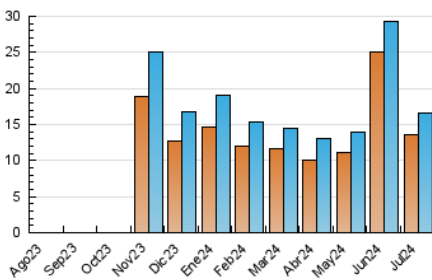

4.3 Por meses

N. únicos / Visitas (x 1000)