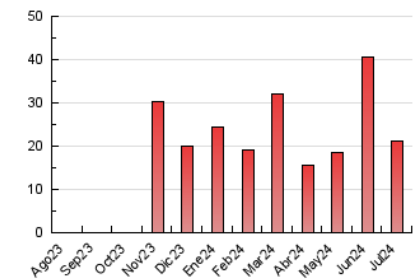

Páginas (x 1000)