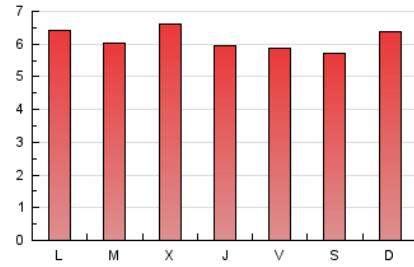

E-mail:

Clasificación: Noticias e Información

Sub-Clasificación: Noticias globales y actualidad

cantabria**24horas**.com

1. Cifras totales y promedios (Nacional)

MES - AÑO	NAVEGADORES UNICOS	VISITAS	PAGINAS
Julio - 2024	11.852	14.670	19.094
PROMEDIO DIARIO	439	473	616
PROMEDIO LUNES-VIERNES	443	478	620
PROMEDIO SABADO-DOMINGO	430	460	605
PAGINAS / VISITAS	1,30		
DURACION MEDIA VISITAS	0:01:55		
TIEMPO INTERACCIÓN MEDIO	0:01:04		

2. Secciones (Nacional)

	PAGINAS	%
HOME	3.701	19.38 %
RESTO	15.393	80.62 %

3. Por día del mes (Nacional)

Día	N. únicos	Visitas	Páginas	Día	N. únicos	Visitas	Páginas	Día	N. únicos	Visitas	Páginas
1	657	698	876	11	462	498	597	21	509	538	735
2	561	606	772	12	390	423	608	22	458	489	585
3	486	527	688	13	360	395	543	23	439	470	629
4	462	491	632	14	326	352	494	24	452	472	632
5	376	415	506	15	358	400	569	25	401	432	539
6	494	527	629	16	383	418	590	26	447	479	612
7	518	551	698	17	396	423	586	27	386	423	567
8	398	425	549	18	405	442	612	28	433	459	626
9	333	374	486	19	442	471	629	29	473	506	624
10	541	610	760	20	413	434	548	30	384	421	531
								31	474	501	642

4. Gráficas (Nacional)

4.1 Por día de la semana (promedio)

N. únicos / Visitas (x 100)

Páginas (x 100)

4.2 Por franja horaria (promedio)

Visitas_ (x 1000)

Páginas (x 1000)

4.3 Por meses