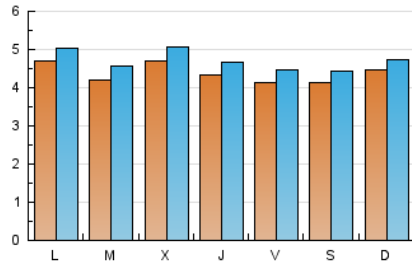

E-mail:

Clasificación: Noticias e Información

Sub-Clasificación: Noticias globales y actualidad

cantabria**24horas**.com

1. Cifras totales y promedios (Nacional)

MES - AÑO	NAVEGADORES UNICOS	VISITAS	PAGINAS
Julio - 2024	11.852	14.670	19.094
PROMEDIO DIARIO	439	473	616
PROMEDIO LUNES-VIERNES	443	478	620
PROMEDIO SABADO-DOMINGO	430	460	605
PAGINAS / VISITAS	1,30		
DURACION MEDIA VISITAS	0:01:55		
TIEMPO INTERACCIÓN MEDIO	0:01:04		

2. Secciones (Nacional)

	PAGINAS	%
HOME	3.701	19.38 %
RESTO	15.393	80.62 %

3. Por día del mes (Nacional)

Día	N. únicos	Visitas	Páginas	Día	N. únicos	Visitas	Páginas	Día	N. únicos	Visitas	Páginas
1	657	698	876	11	462	498	597	21	509	538	735
2	561	606	772	12	390	423	608	22	458	489	585
3	486	527	688	13	360	395	543	23	439	470	629
4	462	491	632	14	326	352	494	24	452	472	632
5	376	415	506	15	358	400	569	25	401	432	539
6	494	527	629	16	383	418	590	26	447	479	612
7	518	551	698	17	396	423	586	27	386	423	567
8	398	425	549	18	405	442	612	28	433	459	626
9	333	374	486	19	442	471	629	29	473	506	624
10	541	610	760	20	413	434	548	30	384	421	531
								31	474	501	642

4. Gráficas (Nacional)

4.1 Por día de la semana (promedio)

N. únicos / Visitas (x 100)

Páginas (x 100)

4.2 Por franja horaria (promedio)

Visitas_ (x 1000)

Páginas (x 1000)

4.3 Por meses