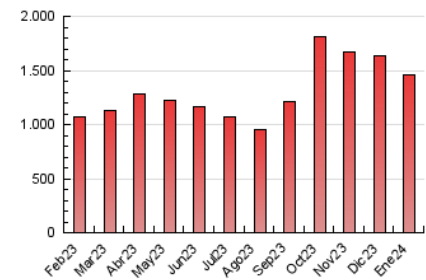

Páginas (x 1000)