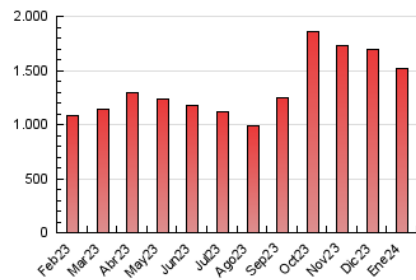

Páginas (x 1000)