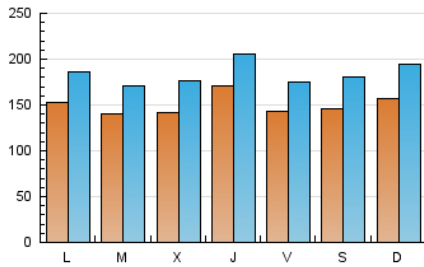

LaNuevaCronica.com
DIARIO LEONÉS DE INFORMACIÓN GENERAL

1. Cifras totales y promedios (Nacional)

MES - AÑO	NAVEGADORES UNICOS	VISITAS	PAGINAS
Enero - 2024	229.170	568.351	1.463.685
PROMEDIO DIARIO	14.996	18.334	47.216
PROMEDIO LUNES-VIERNES	14.934	18.182	46.339
PROMEDIO SABADO-DOMINGO	15.176	18.770	49.736
PAGINAS / VISITAS	2,58		
DURACION MEDIA VISITAS	0:05:19		
TIEMPO INTERACCIÓN MEDIO	0:03:25		

2. Secciones (Nacional)

	PAGINAS	%
HOME	322.716	22.05 %
RESTO	1.140.969	77.95 %

3. Por día del mes (Nacional)

Día	N. únicos	Visitas	Páginas	Día	N. únicos	Visitas	Páginas	Día	N. únicos	Visitas	Páginas
1	15.951	18.886	47.046	11	16.321	19.932	51.386	21	17.982	22.133	67.815
2	15.300	18.213	48.568	12	14.238	16.988	42.079	22	14.382	17.912	53.935
3	16.743	20.424	56.099	13	10.970	13.841	34.722	23	13.776	16.758	42.166
4	16.167	19.659	56.166	14	13.304	17.221	44.201	24	13.781	17.075	39.536
5	13.767	16.961	43.681	15	13.878	16.871	42.650	25	17.427	20.871	43.311
6	18.174	22.377	53.134	16	12.793	15.639	40.236	26	13.403	16.429	36.643
7	14.012	16.916	43.457	17	13.399	16.332	43.218	27	13.876	17.034	42.480
8	14.744	18.514	45.207	18	18.415	21.627	52.193	28	17.517	21.419	70.156
9	13.815	16.899	43.624	19	16.053	19.635	45.123	29	17.337	20.632	54.915
10	14.548	18.177	50.230	20	15.575	19.215	41.924	30	14.646	17.749	43.210
								31	12.593	16.012	44.574

4. Gráficas (Nacional)

4.1 Por día de la semana (promedio)

N. únicos / Visitas (x 100)

Páginas (x 100)

4.2 Por franja horaria (promedio)

Visitas_ (x 1000)

Páginas (x 1000)

4.3 Por meses