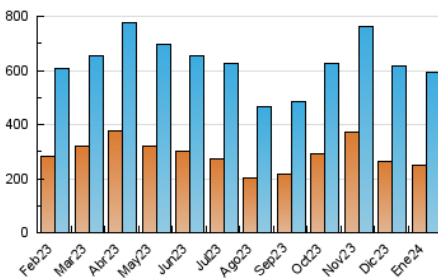

4.3 Por meses

N. únicos / Visitas (x 1000)