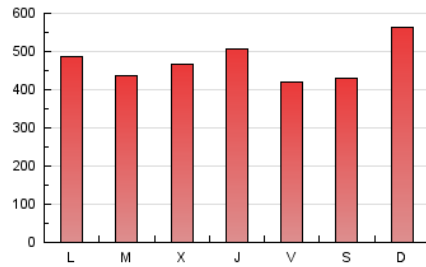

LaNuevaCronica.com
DIARIO LEONÉS DE INFORMACIÓN GENERAL

1. Cifras totales y promedios (Nacional)

MES - AÑO	NAVEGADORES UNICOS	VISITAS	PAGINAS
Enero - 2024	229.170	568.351	1.463.685
PROMEDIO DIARIO	14.996	18.334	47.216
PROMEDIO LUNES-VIERNES	14.934	18.182	46.339
PROMEDIO SABADO-DOMINGO	15.176	18.770	49.736
PAGINAS / VISITAS	2,58		
DURACION MEDIA VISITAS	0:05:19		
TIEMPO INTERACCIÓN MEDIO	0:03:25		

2. Secciones (Nacional)

	PAGINAS	%
HOME	322.716	22.05 %
RESTO	1.140.969	77.95 %

3. Por día del mes (Nacional)

Día	N. únicos	Visitas	Páginas	Día	N. únicos	Visitas	Páginas	Día	N. únicos	Visitas	Páginas
1	15.951	18.886	47.046	11	16.321	19.932	51.386	21	17.982	22.133	67.815
2	15.300	18.213	48.568	12	14.238	16.988	42.079	22	14.382	17.912	53.935
3	16.743	20.424	56.099	13	10.970	13.841	34.722	23	13.776	16.758	42.166
4	16.167	19.659	56.166	14	13.304	17.221	44.201	24	13.781	17.075	39.536
5	13.767	16.961	43.681	15	13.878	16.871	42.650	25	17.427	20.871	43.311
6	18.174	22.377	53.134	16	12.793	15.639	40.236	26	13.403	16.429	36.643
7	14.012	16.916	43.457	17	13.399	16.332	43.218	27	13.876	17.034	42.480
8	14.744	18.514	45.207	18	18.415	21.627	52.193	28	17.517	21.419	70.156
9	13.815	16.899	43.624	19	16.053	19.635	45.123	29	17.337	20.632	54.915
10	14.548	18.177	50.230	20	15.575	19.215	41.924	30	14.646	17.749	43.210
								31	12.593	16.012	44.574

4. Gráficas (Nacional)

4.1 Por día de la semana (promedio)

N. únicos / Visitas (x 100)

Páginas (x 100)

4.2 Por franja horaria (promedio)

Visitas_ (x 1000)

Páginas (x 1000)

4.3 Por meses