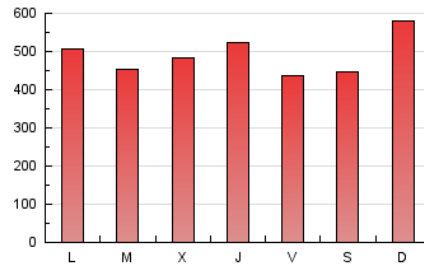

LaNuevaCronica.com
DIARIO LEONÉS DE INFORMACIÓN GENERAL

1. Cifras totales y promedios (Nacional e Internacional)

MES - AÑO	NAVEGADORES UNICOS	VISITAS	PAGINAS
Enero - 2024	248.857	593.241	1.517.958
PROMEDIO DIARIO	15.730	19.137	48.966
PROMEDIO LUNES-VIERNES	15.661	18.993	48.108
PROMEDIO SABADO-DOMINGO	15.930	19.551	51.436
PAGINAS / VISITAS	2,56		
DURACION MEDIA VISITAS	0:05:18		
TIEMPO INTERACCIÓN MEDIO	0:03:13		

2. Secciones (Nacional e Internacional)

	PAGINAS	%
HOME	328.804	21.66 %
RESTO	1.189.154	78.34 %

3. Por día del mes (Nacional e Internacional)

Día	N. únicos	Visitas	Páginas	Día	N. únicos	Visitas	Páginas	Día	N. únicos	Visitas	Páginas
1	16.781	19.713	48.978	11	16.693	20.556	52.779	21	18.866	23.050	69.982
2	16.049	19.031	50.459	12	14.929	17.666	43.513	22	15.147	19.022	55.923
3	17.639	21.153	58.069	13	11.629	14.494	36.108	23	14.510	17.527	43.838
4	16.972	20.613	57.918	14	13.871	17.881	45.474	24	14.444	17.783	41.396
5	15.130	18.565	46.880	15	14.618	17.686	44.208	25	18.188	21.745	45.042
6	19.272	23.414	55.649	16	13.465	16.268	41.791	26	14.008	17.112	37.925
7	14.772	17.704	45.442	17	13.990	16.969	44.722	27	14.376	17.586	43.492
8	15.371	19.206	47.042	18	19.169	22.552	54.094	28	18.224	22.170	71.479
9	14.336	17.724	45.214	19	16.847	20.452	46.906	29	18.067	21.369	56.652
10	15.119	18.828	51.998	20	16.426	20.112	43.859	30	15.500	18.541	44.883
								31	13.224	16.749	46.243

4. Gráficas (Nacional e Internacional)

4.1 Por día de la semana (promedio)

N. únicos / Visitas (x 100)

Páginas (x 100)

4.2 Por franja horaria (promedio)

Visitas_ (x 1000)

Páginas (x 1000)

4.3 Por meses