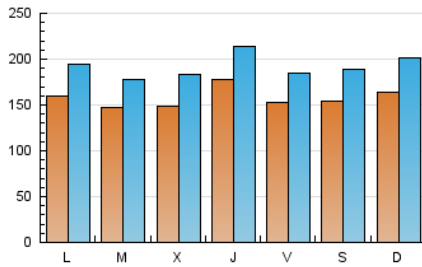

LaNuevaCronica.com
DIARIO LEONÉS DE INFORMACIÓN GENERAL

1. Cifras totales y promedios (Nacional e Internacional)

MES - AÑO	NAVEGADORES UNICOS	VISITAS	PAGINAS
Enero - 2024	248.857	593.241	1.517.958
PROMEDIO DIARIO	15.730	19.137	48.966
PROMEDIO LUNES-VIERNES	15.661	18.993	48.108
PROMEDIO SABADO-DOMINGO	15.930	19.551	51.436
PAGINAS / VISITAS	2,56		
DURACION MEDIA VISITAS	0:05:18		
TIEMPO INTERACCIÓN MEDIO	0:03:13		

2. Secciones (Nacional e Internacional)

	PAGINAS	%
HOME	328.804	21.66 %
RESTO	1.189.154	78.34 %

3. Por día del mes (Nacional e Internacional)

Día	N. únicos	Visitas	Páginas	Día	N. únicos	Visitas	Páginas	Día	N. únicos	Visitas	Páginas
1	16.781	19.713	48.978	11	16.693	20.556	52.779	21	18.866	23.050	69.982
2	16.049	19.031	50.459	12	14.929	17.666	43.513	22	15.147	19.022	55.923
3	17.639	21.153	58.069	13	11.629	14.494	36.108	23	14.510	17.527	43.838
4	16.972	20.613	57.918	14	13.871	17.881	45.474	24	14.444	17.783	41.396
5	15.130	18.565	46.880	15	14.618	17.686	44.208	25	18.188	21.745	45.042
6	19.272	23.414	55.649	16	13.465	16.268	41.791	26	14.008	17.112	37.925
7	14.772	17.704	45.442	17	13.990	16.969	44.722	27	14.376	17.586	43.492
8	15.371	19.206	47.042	18	19.169	22.552	54.094	28	18.224	22.170	71.479
9	14.336	17.724	45.214	19	16.847	20.452	46.906	29	18.067	21.369	56.652
10	15.119	18.828	51.998	20	16.426	20.112	43.859	30	15.500	18.541	44.883
								31	13.224	16.749	46.243

4. Gráficas (Nacional e Internacional)

4.1 Por día de la semana (promedio)

N. únicos / Visitas (x 100)

Páginas (x 100)

4.2 Por franja horaria (promedio)

Visitas_ (x 1000)

Páginas (x 1000)

4.3 Por meses