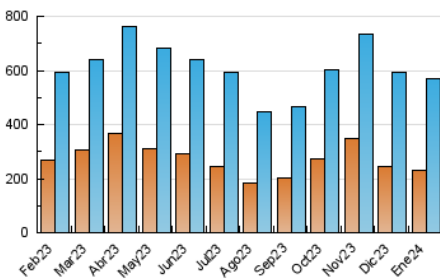

2. Secciones (Nacional)

	PAGINAS	%
HOME	322.716	22.05 %
RESTO	1.140.969	77.95 %

3. Por día del mes (Nacional)

Día	N. únicos	Visitas	Páginas	Día	N. únicos	Visitas	Páginas	Día	N. únicos	Visitas	Páginas
1	15.951	18.886	47.046	11	16.321	19.932	51.386	21	17.982	22.133	67.815
2	15.300	18.213	48.568	12	14.238	16.988	42.079	22	14.382	17.912	53.935
3	16.743	20.424	56.099	13	10.970	13.841	34.722	23	13.776	16.758	42.166
4	16.167	19.659	56.166	14	13.304	17.221	44.201	24	13.781	17.075	39.536
5	13.767	16.961	43.681	15	13.878	16.871	42.650	25	17.427	20.871	43.311
6	18.174	22.377	53.134	16	12.793	15.639	40.236	26	13.403	16.429	36.643
7	14.012	16.916	43.457	17	13.399	16.332	43.218	27	13.876	17.034	42.480
8	14.744	18.514	45.207	18	18.415	21.627	52.193	28	17.517	21.419	70.156
9	13.815	16.899	43.624	19	16.053	19.635	45.123	29	17.337	20.632	54.915
10	14.548	18.177	50.230	20	15.575	19.215	41.924	30	14.646	17.749	43.210
								31	12.593	16.012	44.574

4. Gráficas (Nacional)

4.1 Por día de la semana (promedio)

N. únicos / Visitas (x 100)

Páginas (x 100)

4.2 Por franja horaria (promedio)

Visitas_ (x 1000)

Páginas (x 1000)

4.3 Por meses

N. únicos / Visitas (x 1000)

Páginas (x 1000)

5. Observaciones

Este Medio Electrónico de Comunicación ha sido medido por la herramienta Google Analytics de Google (GA4)

6. Definiciones básicas (Para más información ver Normas Técnicas para el Control de los Medios Electrónicos de Comunicación)

Visita:

Una secuencia ininterrumpida de páginas servidas a un usuario válido. Si dicho usuario no realiza peticiones de páginas en un periodo de tiempo (30 min) la siguiente petición constituirá el inicio de una nueva visita.