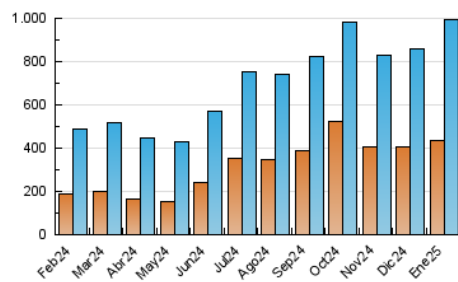

2. Secciones (Nacional)

	PAGINAS	%
HOME	256.804	14.17 %
RESTO	1.556.105	85.83 %

3. Por día del mes (Nacional)

Día	N. únicos	Visitas	Páginas	Día	N. únicos	Visitas	Páginas	Día	N. únicos	Visitas	Páginas
1	24.586	29.213	51.299	11	22.146	25.689	43.143	21	23.157	27.327	58.479
2	26.955	31.111	55.110	12	20.585	23.854	40.783	22	18.926	23.048	48.645
3	35.366	42.997	72.300	13	23.553	27.051	48.995	23	16.016	19.834	39.975
4	29.445	33.359	55.437	14	18.601	21.863	41.981	24	18.654	21.224	42.120
5	31.591	36.176	62.161	15	20.483	24.602	43.197	25	19.593	22.364	41.898
6	47.000	57.804	114.403	16	25.326	28.703	48.991	26	40.474	49.435	91.278
7	76.770	84.471	145.207	17	20.890	24.018	42.189	27	34.279	39.536	75.291
8	26.844	31.199	52.756	18	16.694	19.533	35.644	28	26.837	32.075	59.153
9	19.894	23.762	39.339	19	33.028	38.583	75.695	29	26.743	31.794	56.033
10	21.867	26.102	42.206	20	34.943	40.465	78.669	30	27.130	31.796	58.349
								31	27.203	31.752	52.183

4. Gráficas (Nacional)

4.1 Por día de la semana (promedio)

N. únicos / Visitas (x 100)

Páginas (x 100)

4.2 Por franja horaria (promedio)

Visitas_ (x 1000)

Páginas (x 1000)

4.3 Por meses

N. únicos / Visitas (x 1000)

Páginas (x 1000)

5. Observaciones

Este Medio Electrónico de Comunicación ha sido medido por la herramienta Google Analytics de Google (GA4).

6. Definiciones básicas (Para más información ver Normas Técnicas para el Control de los Medios Electrónicos de Comunicación)

Visita:

Una secuencia ininterrumpida de páginas servidas a un usuario válido. Si dicho usuario no realiza peticiones de páginas en un periodo de tiempo (30 min) la siguiente petición constituirá el inicio de una nueva visita.