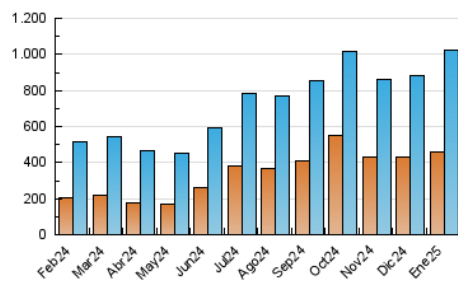

4.3 Por meses

N. únicos / Visitas (x 1000)