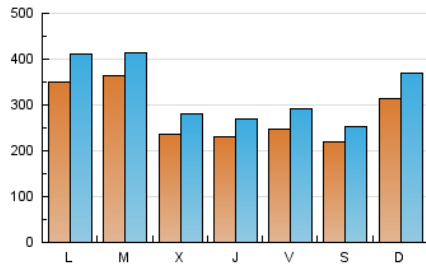

LaNuevaCronica.com
DIARIO LEONÉS DE INFORMACIÓN GENERAL

1. Cifras totales y promedios (Nacional)

MES - AÑO	NAVEGADORES UNICOS	VISITAS	PAGINAS
Enero - 2025	436.057	995.727	1.812.909
PROMEDIO DIARIO	27.599	32.282	58.481
PROMEDIO LUNES-VIERNES	27.914	32.685	59.429
PROMEDIO SABADO-DOMINGO	26.695	31.124	55.755
PAGINAS / VISITAS	1,81		
DURACION MEDIA VISITAS	0:02:07		
TIEMPO INTERACCIÓN MEDIO	0:01:19		

2. Secciones (Nacional)

	PAGINAS	%
HOME	256.804	14.17 %
RESTO	1.556.105	85.83 %

3. Por día del mes (Nacional)

Día	N. únicos	Visitas	Páginas	Día	N. únicos	Visitas	Páginas	Día	N. únicos	Visitas	Páginas
1	24.586	29.213	51.299	11	22.146	25.689	43.143	21	23.157	27.327	58.479
2	26.955	31.111	55.110	12	20.585	23.854	40.783	22	18.926	23.048	48.645
3	35.366	42.997	72.300	13	23.553	27.051	48.995	23	16.016	19.834	39.975
4	29.445	33.359	55.437	14	18.601	21.863	41.981	24	18.654	21.224	42.120
5	31.591	36.176	62.161	15	20.483	24.602	43.197	25	19.593	22.364	41.898
6	47.000	57.804	114.403	16	25.326	28.703	48.991	26	40.474	49.435	91.278
7	76.770	84.471	145.207	17	20.890	24.018	42.189	27	34.279	39.536	75.291
8	26.844	31.199	52.756	18	16.694	19.533	35.644	28	26.837	32.075	59.153
9	19.894	23.762	39.339	19	33.028	38.583	75.695	29	26.743	31.794	56.033
10	21.867	26.102	42.206	20	34.943	40.465	78.669	30	27.130	31.796	58.349
								31	27.203	31.752	52.183

4. Gráficas (Nacional)

4.1 Por día de la semana (promedio)

N. únicos / Visitas (x 100)

Páginas (x 100)

4.2 Por franja horaria (promedio)

Visitas_ (x 1000)

Páginas (x 1000)

4.3 Por meses