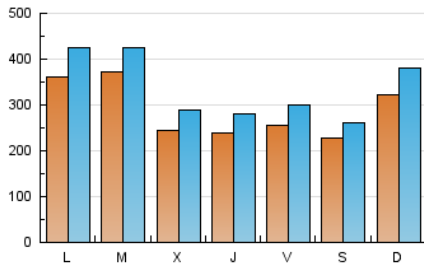

LaNuevaCronica.com
DIARIO LEONÉS DE INFORMACIÓN GENERAL

1. Cifras totales y promedios (Nacional e Internacional)

MES - AÑO	NAVEGADORES UNICOS	VISITAS	PAGINAS
Enero - 2025	456.791	1.023.484	1.860.640
PROMEDIO DIARIO	28.455	33.226	60.021
PROMEDIO LUNES-VIERNES	28.786	33.634	60.979
PROMEDIO SABADO-DOMINGO	27.505	32.052	57.266
PAGINAS / VISITAS	1,81		
DURACION MEDIA VISITAS	0:02:07		
TIEMPO INTERACCIÓN MEDIO	0:01:16		

2. Secciones (Nacional e Internacional)

	PAGINAS	%
HOME	261.816	14.07 %
RESTO	1.598.824	85.93 %

3. Por día del mes (Nacional e Internacional)

Día	N. únicos	Visitas	Páginas	Día	N. únicos	Visitas	Páginas	Día	N. únicos	Visitas	Páginas
1	25.431	30.076	52.778	11	22.827	26.433	44.307	21	24.035	28.306	60.038
2	27.830	32.138	56.627	12	21.249	24.585	41.998	22	19.769	24.042	50.084
3	36.192	43.667	73.614	13	24.300	27.810	50.358	23	16.706	20.579	41.354
4	30.397	34.299	57.072	14	19.392	22.558	43.312	24	19.346	22.121	43.352
5	32.668	37.689	64.293	15	21.256	25.428	44.485	25	20.250	23.119	43.011
6	48.410	59.247	117.057	16	26.413	29.800	50.727	26	41.464	50.588	93.291
7	77.752	85.619	147.383	17	21.717	25.157	43.454	27	35.345	40.565	77.362
8	27.571	31.861	54.014	18	17.287	20.162	36.672	28	27.723	33.179	60.918
9	20.560	24.494	40.473	19	33.894	39.541	77.481	29	27.692	32.761	57.605
10	22.554	26.861	43.414	20	35.923	41.850	80.668	30	28.099	32.820	59.942
								31	28.066	32.643	53.496

4. Gráficas (Nacional e Internacional)

4.1 Por día de la semana (promedio)

N. únicos / Visitas (x 100)

Páginas (x 100)

4.2 Por franja horaria (promedio)

Visitas_ (x 1000)

Páginas (x 1000)

4.3 Por meses