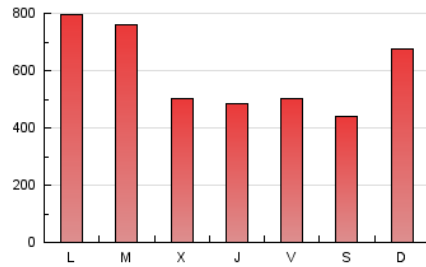

LaNuevaCronica.com
DIARIO LEONÉS DE INFORMACIÓN GENERAL

1. Cifras totales y promedios (Nacional)

MES - AÑO	NAVEGADORES UNICOS	VISITAS	PAGINAS
Enero - 2025	436.057	995.727	1.812.909
PROMEDIO DIARIO	27.599	32.282	58.481
PROMEDIO LUNES-VIERNES	27.914	32.685	59.429
PROMEDIO SABADO-DOMINGO	26.695	31.124	55.755
PAGINAS / VISITAS	1,81		
DURACION MEDIA VISITAS	0:02:07		
TIEMPO INTERACCIÓN MEDIO	0:01:19		

2. Secciones (Nacional)

	PAGINAS	%
HOME	256.804	14.17 %
RESTO	1.556.105	85.83 %

3. Por día del mes (Nacional)

Día	N. únicos	Visitas	Páginas	Día	N. únicos	Visitas	Páginas	Día	N. únicos	Visitas	Páginas
1	24.586	29.213	51.299	11	22.146	25.689	43.143	21	23.157	27.327	58.479
2	26.955	31.111	55.110	12	20.585	23.854	40.783	22	18.926	23.048	48.645
3	35.366	42.997	72.300	13	23.553	27.051	48.995	23	16.016	19.834	39.975
4	29.445	33.359	55.437	14	18.601	21.863	41.981	24	18.654	21.224	42.120
5	31.591	36.176	62.161	15	20.483	24.602	43.197	25	19.593	22.364	41.898
6	47.000	57.804	114.403	16	25.326	28.703	48.991	26	40.474	49.435	91.278
7	76.770	84.471	145.207	17	20.890	24.018	42.189	27	34.279	39.536	75.291
8	26.844	31.199	52.756	18	16.694	19.533	35.644	28	26.837	32.075	59.153
9	19.894	23.762	39.339	19	33.028	38.583	75.695	29	26.743	31.794	56.033
10	21.867	26.102	42.206	20	34.943	40.465	78.669	30	27.130	31.796	58.349
								31	27.203	31.752	52.183

4. Gráficas (Nacional)

4.1 Por día de la semana (promedio)

N. únicos / Visitas (x 100)

Páginas (x 100)

4.2 Por franja horaria (promedio)

Visitas_ (x 1000)

Páginas (x 1000)

4.3 Por meses