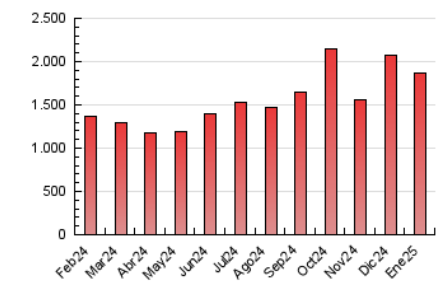

Páginas (x 1000)