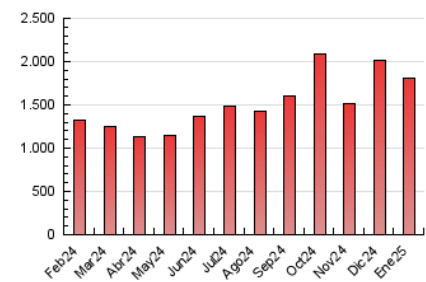

LaNuevaCronica.com
DIARIO LEONÉS DE INFORMACIÓN GENERAL

1. Cifras totales y promedios (Nacional)

MES - AÑO	NAVEGADORES UNICOS	VISITAS	PAGINAS
Enero - 2025	436.057	995.727	1.812.909
PROMEDIO DIARIO	27.599	32.282	58.481
PROMEDIO LUNES-VIERNES	27.914	32.685	59.429
PROMEDIO SABADO-DOMINGO	26.695	31.124	55.755
PAGINAS / VISITAS	1,81		
DURACION MEDIA VISITAS	0:02:07		
TIEMPO INTERACCIÓN MEDIO	0:01:19		

2. Secciones (Nacional)

	PAGINAS	%
HOME	256.804	14.17 %
RESTO	1.556.105	85.83 %

3. Por día del mes (Nacional)

Día	N. únicos	Visitas	Páginas	Día	N. únicos	Visitas	Páginas	Día	N. únicos	Visitas	Páginas
1	24.586	29.213	51.299	11	22.146	25.689	43.143	21	23.157	27.327	58.479
2	26.955	31.111	55.110	12	20.585	23.854	40.783	22	18.926	23.048	48.645
3	35.366	42.997	72.300	13	23.553	27.051	48.995	23	16.016	19.834	39.975
4	29.445	33.359	55.437	14	18.601	21.863	41.981	24	18.654	21.224	42.120
5	31.591	36.176	62.161	15	20.483	24.602	43.197	25	19.593	22.364	41.898
6	47.000	57.804	114.403	16	25.326	28.703	48.991	26	40.474	49.435	91.278
7	76.770	84.471	145.207	17	20.890	24.018	42.189	27	34.279	39.536	75.291
8	26.844	31.199	52.756	18	16.694	19.533	35.644	28	26.837	32.075	59.153
9	19.894	23.762	39.339	19	33.028	38.583	75.695	29	26.743	31.794	56.033
10	21.867	26.102	42.206	20	34.943	40.465	78.669	30	27.130	31.796	58.349
								31	27.203	31.752	52.183

4. Gráficas (Nacional)

4.1 Por día de la semana (promedio)

N. únicos / Visitas (x 100)

Páginas (x 100)

4.2 Por franja horaria (promedio)

Visitas_ (x 1000)

Páginas (x 1000)

4.3 Por meses

N. únicos / Visitas (x 1000)

Páginas (x 1000)

5. Observaciones

Este Medio Electrónico de Comunicación ha sido medido por la herramienta Google Analytics de Google (GA4).

6. Definiciones básicas (Para más información ver Normas Técnicas para el Control de los Medios Electrónicos de Comunicación)