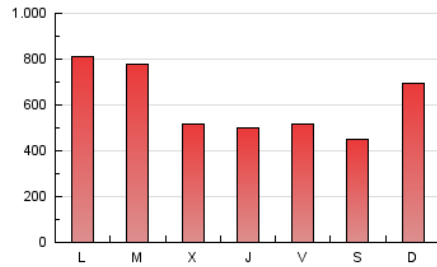

LaNuevaCronica.com
DIARIO LEONÉS DE INFORMACIÓN GENERAL

1. Cifras totales y promedios (Nacional e Internacional)

MES - AÑO	NAVEGADORES UNICOS	VISITAS	PAGINAS
Enero - 2025	456.791	1.023.484	1.860.640
PROMEDIO DIARIO	28.455	33.226	60.021
PROMEDIO LUNES-VIERNES	28.786	33.634	60.979
PROMEDIO SABADO-DOMINGO	27.505	32.052	57.266
PAGINAS / VISITAS	1,81		
DURACION MEDIA VISITAS	0:02:07		
TIEMPO INTERACCIÓN MEDIO	0:01:16		

2. Secciones (Nacional e Internacional)

	PAGINAS	%
HOME	261.816	14.07 %
RESTO	1.598.824	85.93 %

3. Por día del mes (Nacional e Internacional)

Día	N. únicos	Visitas	Páginas	Día	N. únicos	Visitas	Páginas	Día	N. únicos	Visitas	Páginas
1	25.431	30.076	52.778	11	22.827	26.433	44.307	21	24.035	28.306	60.038
2	27.830	32.138	56.627	12	21.249	24.585	41.998	22	19.769	24.042	50.084
3	36.192	43.667	73.614	13	24.300	27.810	50.358	23	16.706	20.579	41.354
4	30.397	34.299	57.072	14	19.392	22.558	43.312	24	19.346	22.121	43.352
5	32.668	37.689	64.293	15	21.256	25.428	44.485	25	20.250	23.119	43.011
6	48.410	59.247	117.057	16	26.413	29.800	50.727	26	41.464	50.588	93.291
7	77.752	85.619	147.383	17	21.717	25.157	43.454	27	35.345	40.565	77.362
8	27.571	31.861	54.014	18	17.287	20.162	36.672	28	27.723	33.179	60.918
9	20.560	24.494	40.473	19	33.894	39.541	77.481	29	27.692	32.761	57.605
10	22.554	26.861	43.414	20	35.923	41.850	80.668	30	28.099	32.820	59.942
								31	28.066	32.643	53.496

4. Gráficas (Nacional e Internacional)

4.1 Por día de la semana (promedio)

N. únicos / Visitas (x 100)

Páginas (x 100)

4.2 Por franja horaria (promedio)

Visitas_ (x 1000)

Páginas (x 1000)

4.3 Por meses