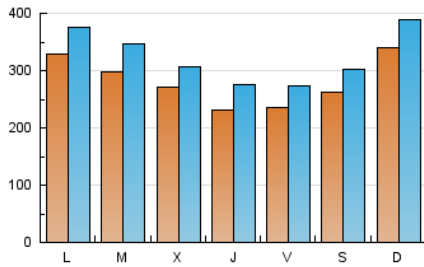

LaNuevaCronica.com
DIARIO LEONÉS DE INFORMACIÓN GENERAL

1. Cifras totales y promedios (Nacional e Internacional)

MES - AÑO	NAVEGADORES UNICOS	VISITAS	PAGINAS
Febrero - 2025	426.076	911.851	1.709.779
PROMEDIO DIARIO	28.122	32.440	61.064
PROMEDIO LUNES-VIERNES	27.292	31.612	60.130
PROMEDIO SABADO-DOMINGO	30.198	34.511	63.398
PAGINAS / VISITAS	1,88		
DURACION MEDIA VISITAS	0:02:04		
TIEMPO INTERACCIÓN MEDIO	0:01:07		

2. Secciones (Nacional e Internacional)

	PAGINAS	%
HOME	240.195	14.05 %
RESTO	1.469.584	85.95 %

3. Por día del mes (Nacional e Internacional)

Día	N. únicos	Visitas	Páginas	Día	N. únicos	Visitas	Páginas	Día	N. únicos	Visitas	Páginas
1	32.127	36.222	55.274	11	40.480	45.274	74.711	21	24.523	28.629	50.859
2	29.102	33.792	63.905	12	28.733	33.294	57.244	22	21.408	26.018	46.059
3	20.705	25.223	60.744	13	20.296	23.474	44.347	23	20.655	25.286	49.911
4	30.427	35.018	58.956	14	21.862	25.652	43.607	24	22.356	26.733	70.415
5	29.507	32.845	55.569	15	21.407	25.031	41.590	25	26.210	31.662	75.703
6	27.622	32.165	52.316	16	35.642	40.947	105.276	26	27.078	30.504	64.895
7	26.045	29.513	52.944	17	36.941	41.723	85.957	27	22.663	28.124	54.167
8	30.347	33.507	55.125	18	22.342	27.155	50.222	28	21.685	25.898	50.821
9	50.893	55.287	90.044	19	23.093	26.303	48.186				
10	51.527	56.944	98.270	20	21.737	26.101	52.662				

4. Gráficas (Nacional e Internacional)

4.1 Por día de la semana (promedio)

N. únicos / Visitas (x 100)

Páginas (x 100)

4.2 Por franja horaria (promedio)

Visitas_ (x 1000)

Páginas (x 1000)

4.3 Por meses