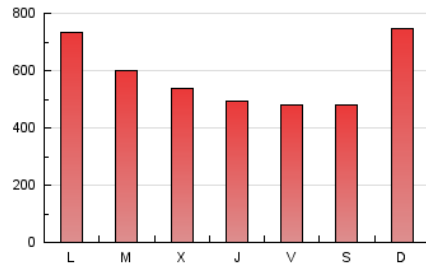

LaNuevaCronica.com
DIARIO LEONÉS DE INFORMACIÓN GENERAL

1. Cifras totales y promedios (Nacional)

MES - AÑO	NAVEGADORES UNICOS	VISITAS	PAGINAS
Febrero - 2025	380.988	863.595	1.630.895
PROMEDIO DIARIO	26.351	30.575	58.246
PROMEDIO LUNES-VIERNES	25.278	29.507	56.963
PROMEDIO SABADO-DOMINGO	29.034	33.243	61.455
PAGINAS / VISITAS	1,91		
DURACION MEDIA VISITAS	0:02:06		
TIEMPO INTERACCIÓN MEDIO	0:01:13		

2. Secciones (Nacional)

	PAGINAS	%
HOME	235.189	14.42 %
RESTO	1.395.706	85.58 %

3. Por día del mes (Nacional)

Día	N. únicos	Visitas	Páginas	Día	N. únicos	Visitas	Páginas	Día	N. únicos	Visitas	Páginas
1	31.394	35.343	54.118	11	30.758	36.211	60.403	21	23.634	27.355	49.392
2	28.368	32.850	62.594	12	24.713	28.977	51.260	22	20.402	24.791	44.441
3	19.883	24.233	59.201	13	19.269	22.461	42.798	23	19.830	24.384	48.523
4	29.453	33.696	57.396	14	20.885	24.646	42.243	24	21.329	25.446	68.511
5	28.723	31.819	54.008	15	20.624	24.034	40.362	25	25.269	30.639	73.959
6	26.760	30.982	50.905	16	34.584	39.851	103.154	26	26.121	29.592	63.313
7	24.939	28.459	51.354	17	35.596	40.170	83.509	27	21.800	27.135	52.751
8	29.438	32.640	53.562	18	21.358	26.115	48.727	28	20.847	24.981	49.451
9	47.633	52.051	84.886	19	21.954	25.111	46.326				
10	41.572	47.225	82.746	20	20.693	24.891	51.002				

4. Gráficas (Nacional)

4.1 Por día de la semana (promedio)

N. únicos / Visitas (x 100)

Páginas (x 100)

4.2 Por franja horaria (promedio)

Visitas_ (x 1000)

Páginas (x 1000)

4.3 Por meses