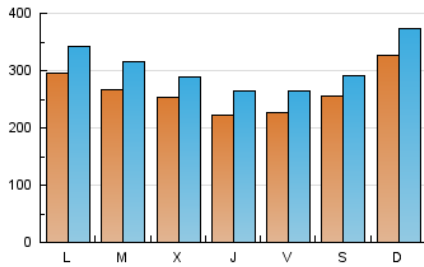

LaNuevaCronica.com
DIARIO LEONÉS DE INFORMACIÓN GENERAL

1. Cifras totales y promedios (Nacional)

MES - AÑO	NAVEGADORES UNICOS	VISITAS	PAGINAS
Febrero - 2025	380.988	863.595	1.630.895
PROMEDIO DIARIO	26.351	30.575	58.246
PROMEDIO LUNES-VIERNES	25.278	29.507	56.963
PROMEDIO SABADO-DOMINGO	29.034	33.243	61.455
PAGINAS / VISITAS	1,91		
DURACION MEDIA VISITAS	0:02:06		
TIEMPO INTERACCIÓN MEDIO	0:01:13		

2. Secciones (Nacional)

	PAGINAS	%
HOME	235.189	14.42 %
RESTO	1.395.706	85.58 %

3. Por día del mes (Nacional)

Día	N. únicos	Visitas	Páginas	Día	N. únicos	Visitas	Páginas	Día	N. únicos	Visitas	Páginas
1	31.394	35.343	54.118	11	30.758	36.211	60.403	21	23.634	27.355	49.392
2	28.368	32.850	62.594	12	24.713	28.977	51.260	22	20.402	24.791	44.441
3	19.883	24.233	59.201	13	19.269	22.461	42.798	23	19.830	24.384	48.523
4	29.453	33.696	57.396	14	20.885	24.646	42.243	24	21.329	25.446	68.511
5	28.723	31.819	54.008	15	20.624	24.034	40.362	25	25.269	30.639	73.959
6	26.760	30.982	50.905	16	34.584	39.851	103.154	26	26.121	29.592	63.313
7	24.939	28.459	51.354	17	35.596	40.170	83.509	27	21.800	27.135	52.751
8	29.438	32.640	53.562	18	21.358	26.115	48.727	28	20.847	24.981	49.451
9	47.633	52.051	84.886	19	21.954	25.111	46.326				
10	41.572	47.225	82.746	20	20.693	24.891	51.002				

4. Gráficas (Nacional)

4.1 Por día de la semana (promedio)

N. únicos / Visitas (x 100)

Páginas (x 100)

4.2 Por franja horaria (promedio)

Visitas_ (x 1000)

Páginas (x 1000)

4.3 Por meses