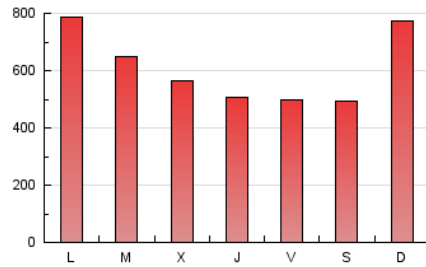

LaNuevaCronica.com
DIARIO LEONÉS DE INFORMACIÓN GENERAL

1. Cifras totales y promedios (Nacional e Internacional)

MES - AÑO	NAVEGADORES UNICOS	VISITAS	PAGINAS
Febrero - 2025	426.076	911.851	1.709.779
PROMEDIO DIARIO	28.122	32.440	61.064
PROMEDIO LUNES-VIERNES	27.292	31.612	60.130
PROMEDIO SABADO-DOMINGO	30.198	34.511	63.398
PAGINAS / VISITAS	1,88		
DURACION MEDIA VISITAS	0:02:04		
TIEMPO INTERACCIÓN MEDIO	0:01:07		

2. Secciones (Nacional e Internacional)

	PAGINAS	%
HOME	240.195	14.05 %
RESTO	1.469.584	85.95 %

3. Por día del mes (Nacional e Internacional)

Día	N. únicos	Visitas	Páginas	Día	N. únicos	Visitas	Páginas	Día	N. únicos	Visitas	Páginas
1	32.127	36.222	55.274	11	40.480	45.274	74.711	21	24.523	28.629	50.859
2	29.102	33.792	63.905	12	28.733	33.294	57.244	22	21.408	26.018	46.059
3	20.705	25.223	60.744	13	20.296	23.474	44.347	23	20.655	25.286	49.911
4	30.427	35.018	58.956	14	21.862	25.652	43.607	24	22.356	26.733	70.415
5	29.507	32.845	55.569	15	21.407	25.031	41.590	25	26.210	31.662	75.703
6	27.622	32.165	52.316	16	35.642	40.947	105.276	26	27.078	30.504	64.895
7	26.045	29.513	52.944	17	36.941	41.723	85.957	27	22.663	28.124	54.167
8	30.347	33.507	55.125	18	22.342	27.155	50.222	28	21.685	25.898	50.821
9	50.893	55.287	90.044	19	23.093	26.303	48.186				
10	51.527	56.944	98.270	20	21.737	26.101	52.662				

4. Gráficas (Nacional e Internacional)

4.1 Por día de la semana (promedio)

N. únicos / Visitas (x 100)

Páginas (x 100)

4.2 Por franja horaria (promedio)

Visitas_ (x 1000)

Páginas (x 1000)

4.3 Por meses