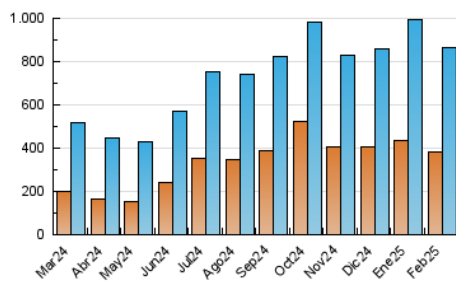

2. Secciones (Nacional)

	PAGINAS	%
HOME	235.189	14.42 %
RESTO	1.395.706	85.58 %

3. Por día del mes (Nacional)

Día	N. únicos	Visitas	Páginas	Día	N. únicos	Visitas	Páginas	Día	N. únicos	Visitas	Páginas
1	31.394	35.343	54.118	11	30.758	36.211	60.403	21	23.634	27.355	49.392
2	28.368	32.850	62.594	12	24.713	28.977	51.260	22	20.402	24.791	44.441
3	19.883	24.233	59.201	13	19.269	22.461	42.798	23	19.830	24.384	48.523
4	29.453	33.696	57.396	14	20.885	24.646	42.243	24	21.329	25.446	68.511
5	28.723	31.819	54.008	15	20.624	24.034	40.362	25	25.269	30.639	73.959
6	26.760	30.982	50.905	16	34.584	39.851	103.154	26	26.121	29.592	63.313
7	24.939	28.459	51.354	17	35.596	40.170	83.509	27	21.800	27.135	52.751
8	29.438	32.640	53.562	18	21.358	26.115	48.727	28	20.847	24.981	49.451
9	47.633	52.051	84.886	19	21.954	25.111	46.326				
10	41.572	47.225	82.746	20	20.693	24.891	51.002				

4. Gráficas (Nacional)

4.1 Por día de la semana (promedio)

N. únicos / Visitas (x 100)

Páginas (x 100)

4.2 Por franja horaria (promedio)

Visitas_ (x 1000)

Páginas (x 1000)

4.3 Por meses

N. únicos / Visitas (x 1000)

Páginas (x 1000)

5. Observaciones

Este Medio Electrónico de Comunicación ha sido medido por la herramienta Google Analytics de Google (GA4).

6. Definiciones básicas (Para más información ver Normas Técnicas para el Control de los Medios Electrónicos de Comunicación)

Visita:

Una secuencia ininterrumpida de páginas servidas a un usuario válido. Si dicho usuario no realiza peticiones de páginas en un periodo de tiempo (30 min) la siguiente petición constituirá el inicio de una nueva visita.