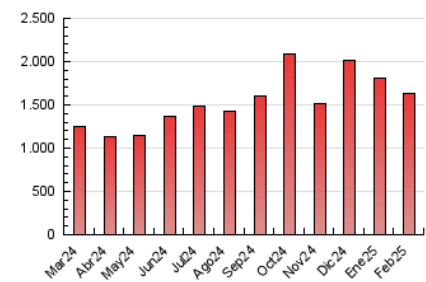

2. Secciones (Nacional)

	PAGINAS	%
HOME	235.189	14.42 %
RESTO	1.395.706	85.58 %

3. Por día del mes (Nacional)

Día	N. únicos	Visitas	Páginas	Día	N. únicos	Visitas	Páginas	Día	N. únicos	Visitas	Páginas
1	31.394	35.343	54.118	11	30.758	36.211	60.403	21	23.634	27.355	49.392
2	28.368	32.850	62.594	12	24.713	28.977	51.260	22	20.402	24.791	44.441
3	19.883	24.233	59.201	13	19.269	22.461	42.798	23	19.830	24.384	48.523
4	29.453	33.696	57.396	14	20.885	24.646	42.243	24	21.329	25.446	68.511
5	28.723	31.819	54.008	15	20.624	24.034	40.362	25	25.269	30.639	73.959
6	26.760	30.982	50.905	16	34.584	39.851	103.154	26	26.121	29.592	63.313
7	24.939	28.459	51.354	17	35.596	40.170	83.509	27	21.800	27.135	52.751
8	29.438	32.640	53.562	18	21.358	26.115	48.727	28	20.847	24.981	49.451
9	47.633	52.051	84.886	19	21.954	25.111	46.326				
10	41.572	47.225	82.746	20	20.693	24.891	51.002				

4. Gráficas (Nacional)

4.1 Por día de la semana (promedio)

N. únicos / Visitas (x 100)

Páginas (x 100)

4.2 Por franja horaria (promedio)

Visitas_ (x 1000)

Páginas (x 1000)

4.3 Por meses

N. únicos / Visitas (x 1000)

Páginas (x 1000)

5. Observaciones

Este Medio Electrónico de Comunicación ha sido medido por la herramienta Google Analytics de Google (GA4).

6. Definiciones básicas (Para más información ver Normas Técnicas para el Control de los Medios Electrónicos de Comunicación)

Visita:

Una secuencia ininterrumpida de páginas servidas a un usuario válido. Si dicho usuario no realiza peticiones de páginas en un periodo de tiempo (30 min) la siguiente petición constituirá el inicio de una nueva visita.