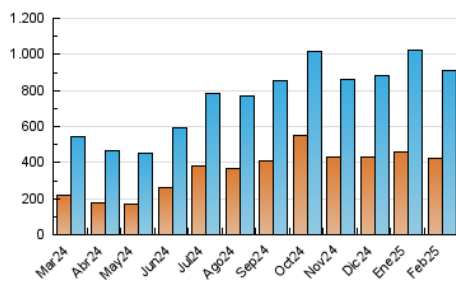

4.3 Por meses

N. únicos / Visitas (x 1000)