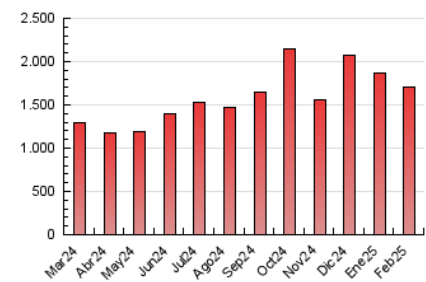

Páginas (x 1000)