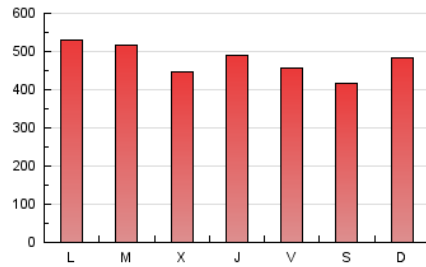

LaNuevaCronica.com
DIARIO LEONÉS DE INFORMACIÓN GENERAL

1. Cifras totales y promedios (Nacional)

MES - AÑO	NAVEGADORES UNICOS	VISITAS	PAGINAS
Julio - 2024	355.476	753.043	1.485.602
PROMEDIO DIARIO	20.903	24.292	47.923
PROMEDIO LUNES-VIERNES	21.674	25.183	48.921
PROMEDIO SABADO-DOMINGO	18.687	21.729	45.053
PAGINAS / VISITAS	1,97		
DURACION MEDIA VISITAS	0:02:00		
TIEMPO INTERACCIÓN MEDIO	0:01:10		

2. Secciones (Nacional)

	PAGINAS	%
HOME	218.358	14.70 %
RESTO	1.267.244	85.30 %

3. Por día del mes (Nacional)

Día	N. únicos	Visitas	Páginas	Día	N. únicos	Visitas	Páginas	Día	N. únicos	Visitas	Páginas
1	21.300	24.111	72.665	11	12.633	15.287	32.510	21	21.681	25.265	56.932
2	35.071	38.459	82.400	12	18.515	22.367	40.293	22	19.285	22.745	42.564
3	27.366	31.723	57.040	13	16.354	19.029	34.670	23	19.272	22.867	44.270
4	35.595	38.760	85.374	14	12.876	15.360	30.605	24	23.580	27.708	47.598
5	29.042	32.732	71.428	15	16.959	20.694	42.267	25	19.299	22.974	41.023
6	24.310	27.912	50.297	16	18.489	21.675	39.481	26	15.477	18.878	35.361
7	19.484	23.114	64.031	17	19.693	22.539	39.139	27	16.760	19.245	36.381
8	17.469	21.498	47.404	18	17.953	20.816	36.683	28	19.823	22.698	41.921
9	15.356	18.062	36.726	19	17.313	20.355	35.554	29	32.725	38.182	59.615
10	14.403	16.755	35.606	20	18.205	21.211	45.588	30	29.277	33.475	55.885
								31	22.425	26.547	44.291

4. Gráficas (Nacional)

4.1 Por día de la semana (promedio)

N. únicos / Visitas (x 100)

Páginas (x 100)

4.2 Por franja horaria (promedio)

Visitas_ (x 1000)

Páginas (x 1000)

4.3 Por meses