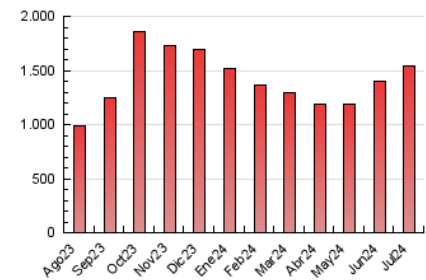

Páginas (x 1000)