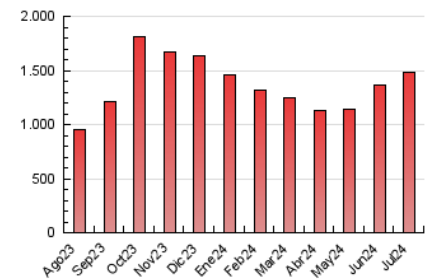

LaNuevaCronica.com
DIARIO LEONÉS DE INFORMACIÓN GENERAL

1. Cifras totales y promedios (Nacional)

MES - AÑO	NAVEGADORES UNICOS	VISITAS	PAGINAS
Julio - 2024	355.476	753.043	1.485.602
PROMEDIO DIARIO	20.903	24.292	47.923
PROMEDIO LUNES-VIERNES	21.674	25.183	48.921
PROMEDIO SABADO-DOMINGO	18.687	21.729	45.053
PAGINAS / VISITAS	1,97		
DURACION MEDIA VISITAS	0:02:00		
TIEMPO INTERACCIÓN MEDIO	0:01:10		

2. Secciones (Nacional)

	PAGINAS	%
HOME	218.358	14.70 %
RESTO	1.267.244	85.30 %

3. Por día del mes (Nacional)

Día	N. únicos	Visitas	Páginas	Día	N. únicos	Visitas	Páginas	Día	N. únicos	Visitas	Páginas
1	21.300	24.111	72.665	11	12.633	15.287	32.510	21	21.681	25.265	56.932
2	35.071	38.459	82.400	12	18.515	22.367	40.293	22	19.285	22.745	42.564
3	27.366	31.723	57.040	13	16.354	19.029	34.670	23	19.272	22.867	44.270
4	35.595	38.760	85.374	14	12.876	15.360	30.605	24	23.580	27.708	47.598
5	29.042	32.732	71.428	15	16.959	20.694	42.267	25	19.299	22.974	41.023
6	24.310	27.912	50.297	16	18.489	21.675	39.481	26	15.477	18.878	35.361
7	19.484	23.114	64.031	17	19.693	22.539	39.139	27	16.760	19.245	36.381
8	17.469	21.498	47.404	18	17.953	20.816	36.683	28	19.823	22.698	41.921
9	15.356	18.062	36.726	19	17.313	20.355	35.554	29	32.725	38.182	59.615
10	14.403	16.755	35.606	20	18.205	21.211	45.588	30	29.277	33.475	55.885
								31	22.425	26.547	44.291

4. Gráficas (Nacional)

4.1 Por día de la semana (promedio)

N. únicos / Visitas (x 100)

Páginas (x 100)

4.2 Por franja horaria (promedio)

Visitas_ (x 1000)

Páginas (x 1000)

4.3 Por meses

N. únicos / Visitas (x 1000)

Páginas (x 1000)

5. Observaciones

Este Medio Electrónico de Comunicación ha sido medido por la herramienta Google Analytics de Google (GA4)

6. Definiciones básicas (Para más información ver Normas Técnicas para el Control de los Medios Electrónicos de Comunicación)