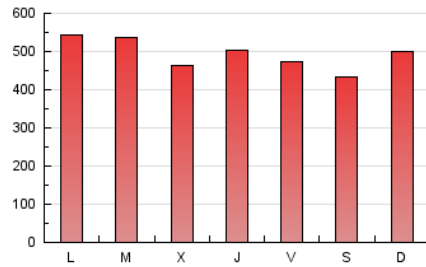

LaNuevaCronica.com
DIARIO LEONÉS DE INFORMACIÓN GENERAL

1. Cifras totales y promedios (Nacional e Internacional)

MES - AÑO	NAVEGADORES UNICOS	VISITAS	PAGINAS
Julio - 2024	377.799	782.069	1.536.006
PROMEDIO DIARIO	21.742	25.228	49.549
PROMEDIO LUNES-VIERNES	22.545	26.160	50.596
PROMEDIO SABADO-DOMINGO	19.432	22.548	46.536
PAGINAS / VISITAS	1,96		
DURACION MEDIA VISITAS	0:01:59		
TIEMPO INTERACCIÓN MEDIO	0:01:08		

2. Secciones (Nacional e Internacional)

	PAGINAS	%
HOME	223.639	14.56 %
RESTO	1.312.367	85.44 %

3. Por día del mes (Nacional e Internacional)

Día	N. únicos	Visitas	Páginas	Día	N. únicos	Visitas	Páginas	Día	N. únicos	Visitas	Páginas
1	22.193	25.047	74.624	11	13.419	16.098	33.764	21	22.468	26.146	58.738
2	36.400	40.048	85.724	12	19.461	23.493	41.959	22	20.176	23.883	44.223
3	28.239	32.822	58.942	13	17.325	20.093	36.437	23	20.111	23.845	45.856
4	36.588	39.737	87.498	14	13.617	16.287	31.982	24	24.504	28.882	49.132
5	29.974	33.604	74.051	15	17.844	21.535	43.685	25	20.251	24.042	42.569
6	25.045	28.741	51.838	16	19.299	22.693	40.902	26	16.251	19.767	36.761
7	20.183	23.737	65.688	17	20.489	23.486	40.598	27	17.379	19.817	37.422
8	18.206	22.068	48.769	18	18.719	21.637	37.938	28	20.460	23.475	43.182
9	16.062	18.701	38.074	19	18.140	21.223	36.970	29	33.564	39.281	61.102
10	15.194	17.590	36.975	20	18.980	22.088	47.003	30	30.194	34.542	57.588
								31	23.255	27.661	46.012

4. Gráficas (Nacional e Internacional)

4.1 Por día de la semana (promedio)

N. únicos / Visitas (x 100)

Páginas (x 100)

4.2 Por franja horaria (promedio)

Visitas_ (x 1000)

Páginas (x 1000)

4.3 Por meses