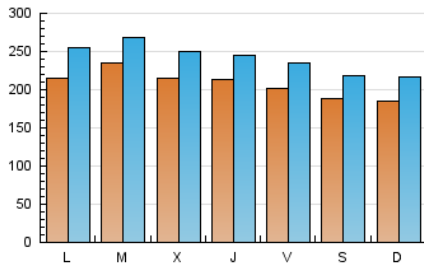

LaNuevaCronica.com
DIARIO LEONÉS DE INFORMACIÓN GENERAL

1. Cifras totales y promedios (Nacional)

MES - AÑO	NAVEGADORES UNICOS	VISITAS	PAGINAS
Julio - 2024	355.476	753.043	1.485.602
PROMEDIO DIARIO	20.903	24.292	47.923
PROMEDIO LUNES-VIERNES	21.674	25.183	48.921
PROMEDIO SABADO-DOMINGO	18.687	21.729	45.053
PAGINAS / VISITAS	1,97		
DURACION MEDIA VISITAS	0:02:00		
TIEMPO INTERACCIÓN MEDIO	0:01:10		

2. Secciones (Nacional)

	PAGINAS	%
HOME	218.358	14.70 %
RESTO	1.267.244	85.30 %

3. Por día del mes (Nacional)

Día	N. únicos	Visitas	Páginas	Día	N. únicos	Visitas	Páginas	Día	N. únicos	Visitas	Páginas
1	21.300	24.111	72.665	11	12.633	15.287	32.510	21	21.681	25.265	56.932
2	35.071	38.459	82.400	12	18.515	22.367	40.293	22	19.285	22.745	42.564
3	27.366	31.723	57.040	13	16.354	19.029	34.670	23	19.272	22.867	44.270
4	35.595	38.760	85.374	14	12.876	15.360	30.605	24	23.580	27.708	47.598
5	29.042	32.732	71.428	15	16.959	20.694	42.267	25	19.299	22.974	41.023
6	24.310	27.912	50.297	16	18.489	21.675	39.481	26	15.477	18.878	35.361
7	19.484	23.114	64.031	17	19.693	22.539	39.139	27	16.760	19.245	36.381
8	17.469	21.498	47.404	18	17.953	20.816	36.683	28	19.823	22.698	41.921
9	15.356	18.062	36.726	19	17.313	20.355	35.554	29	32.725	38.182	59.615
10	14.403	16.755	35.606	20	18.205	21.211	45.588	30	29.277	33.475	55.885
								31	22.425	26.547	44.291

4. Gráficas (Nacional)

4.1 Por día de la semana (promedio)

N. únicos / Visitas (x 100)

Páginas (x 100)

4.2 Por franja horaria (promedio)

Visitas_ (x 1000)

Páginas (x 1000)

4.3 Por meses