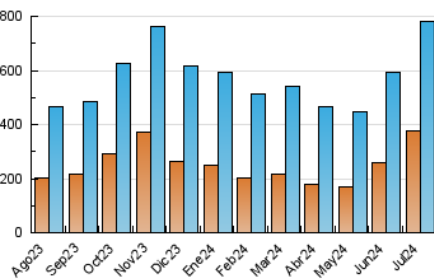

4.3 Por meses

N. únicos / Visitas (x 1000)