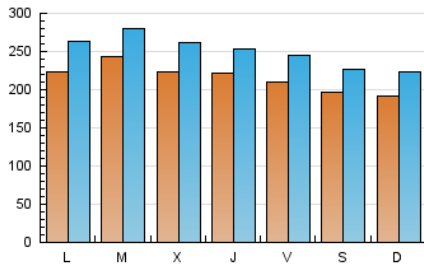

LaNuevaCronica.com
DIARIO LEONÉS DE INFORMACIÓN GENERAL

1. Cifras totales y promedios (Nacional e Internacional)

MES - AÑO	NAVEGADORES UNICOS	VISITAS	PAGINAS
Julio - 2024	377.799	782.069	1.536.006
PROMEDIO DIARIO	21.742	25.228	49.549
PROMEDIO LUNES-VIERNES	22.545	26.160	50.596
PROMEDIO SABADO-DOMINGO	19.432	22.548	46.536
PAGINAS / VISITAS	1,96		
DURACION MEDIA VISITAS	0:01:59		
TIEMPO INTERACCIÓN MEDIO	0:01:08		

2. Secciones (Nacional e Internacional)

	PAGINAS	%
HOME	223.639	14.56 %
RESTO	1.312.367	85.44 %

3. Por día del mes (Nacional e Internacional)

Día	N. únicos	Visitas	Páginas	Día	N. únicos	Visitas	Páginas	Día	N. únicos	Visitas	Páginas
1	22.193	25.047	74.624	11	13.419	16.098	33.764	21	22.468	26.146	58.738
2	36.400	40.048	85.724	12	19.461	23.493	41.959	22	20.176	23.883	44.223
3	28.239	32.822	58.942	13	17.325	20.093	36.437	23	20.111	23.845	45.856
4	36.588	39.737	87.498	14	13.617	16.287	31.982	24	24.504	28.882	49.132
5	29.974	33.604	74.051	15	17.844	21.535	43.685	25	20.251	24.042	42.569
6	25.045	28.741	51.838	16	19.299	22.693	40.902	26	16.251	19.767	36.761
7	20.183	23.737	65.688	17	20.489	23.486	40.598	27	17.379	19.817	37.422
8	18.206	22.068	48.769	18	18.719	21.637	37.938	28	20.460	23.475	43.182
9	16.062	18.701	38.074	19	18.140	21.223	36.970	29	33.564	39.281	61.102
10	15.194	17.590	36.975	20	18.980	22.088	47.003	30	30.194	34.542	57.588
								31	23.255	27.661	46.012

4. Gráficas (Nacional e Internacional)

4.1 Por día de la semana (promedio)

N. únicos / Visitas (x 100)

Páginas (x 100)

4.2 Por franja horaria (promedio)

Visitas_ (x 1000)

Páginas (x 1000)

4.3 Por meses