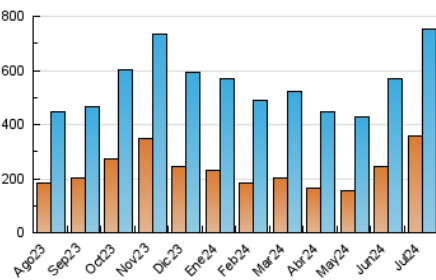

LaNuevaCronica.com
DIARIO LEONÉS DE INFORMACIÓN GENERAL

1. Cifras totales y promedios (Nacional)

MES - AÑO	NAVEGADORES UNICOS	VISITAS	PAGINAS
Julio - 2024	355.476	753.043	1.485.602
PROMEDIO DIARIO	20.903	24.292	47.923
PROMEDIO LUNES-VIERNES	21.674	25.183	48.921
PROMEDIO SABADO-DOMINGO	18.687	21.729	45.053
PAGINAS / VISITAS	1,97		
DURACION MEDIA VISITAS	0:02:00		
TIEMPO INTERACCIÓN MEDIO	0:01:10		

2. Secciones (Nacional)

	PAGINAS	%
HOME	218.358	14.70 %
RESTO	1.267.244	85.30 %

3. Por día del mes (Nacional)

Día	N. únicos	Visitas	Páginas	Día	N. únicos	Visitas	Páginas	Día	N. únicos	Visitas	Páginas
1	21.300	24.111	72.665	11	12.633	15.287	32.510	21	21.681	25.265	56.932
2	35.071	38.459	82.400	12	18.515	22.367	40.293	22	19.285	22.745	42.564
3	27.366	31.723	57.040	13	16.354	19.029	34.670	23	19.272	22.867	44.270
4	35.595	38.760	85.374	14	12.876	15.360	30.605	24	23.580	27.708	47.598
5	29.042	32.732	71.428	15	16.959	20.694	42.267	25	19.299	22.974	41.023
6	24.310	27.912	50.297	16	18.489	21.675	39.481	26	15.477	18.878	35.361
7	19.484	23.114	64.031	17	19.693	22.539	39.139	27	16.760	19.245	36.381
8	17.469	21.498	47.404	18	17.953	20.816	36.683	28	19.823	22.698	41.921
9	15.356	18.062	36.726	19	17.313	20.355	35.554	29	32.725	38.182	59.615
10	14.403	16.755	35.606	20	18.205	21.211	45.588	30	29.277	33.475	55.885
								31	22.425	26.547	44.291

4. Gráficas (Nacional)

4.1 Por día de la semana (promedio)

N. únicos / Visitas (x 100)

Páginas (x 100)

4.2 Por franja horaria (promedio)

Visitas_ (x 1000)

Páginas (x 1000)

4.3 Por meses

N. únicos / Visitas (x 1000)

Páginas (x 1000)

5. Observaciones

Este Medio Electrónico de Comunicación ha sido medido por la herramienta Google Analytics de Google (GA4)

6. Definiciones básicas (Para más información ver Normas Técnicas para el Control de los Medios Electrónicos de Comunicación)