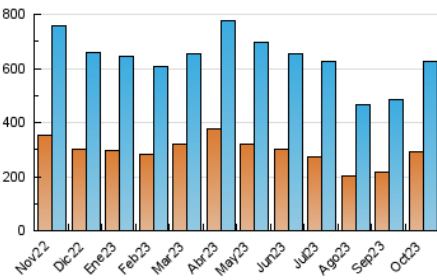

4.2 Por franja horaria (promedio)

Visitas_ (x 1000)

Páginas (x 1000)

4.3 Por meses

N. únicos / Visitas (x 1000)