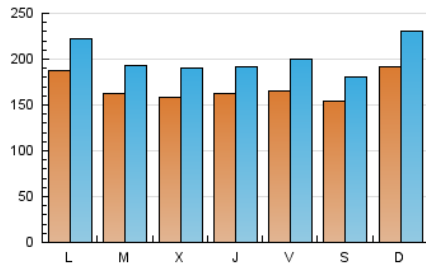

LaNuevaCronica.com
DIARIO LEONÉS DE INFORMACIÓN GENERAL

1. Cifras totales y promedios (Nacional e Internacional)

MES - AÑO	NAVEGADORES UNICOS	VISITAS	PAGINAS
Octubre - 2023	291.056	627.397	1.859.597
PROMEDIO DIARIO	16.974	20.239	59.987
PROMEDIO LUNES-VIERNES	16.755	19.990	55.777
PROMEDIO SABADO-DOMINGO	17.507	20.846	70.278
PAGINAS / VISITAS	2,96		
DURACION MEDIA VISITAS	0:03:37		
TIEMPO INTERACCIÓN MEDIO	0:02:31		

2. Secciones (Nacional e Internacional)

	PAGINAS	%
HOME	261.044	14.04 %
RESTO	1.598.553	85.96 %

3. Por día del mes (Nacional e Internacional)

Día	N. únicos	Visitas	Páginas	Día	N. únicos	Visitas	Páginas	Día	N. únicos	Visitas	Páginas
1	15.880	19.148	130.933	11	15.313	18.137	52.209	21	15.968	18.691	39.698
2	22.380	26.327	99.318	12	12.899	14.765	36.443	22	16.231	19.860	47.803
3	18.911	22.273	64.628	13	13.663	16.631	34.263	23	16.552	20.534	58.581
4	17.091	20.456	46.399	14	12.446	14.763	30.562	24	14.709	18.244	52.398
5	15.645	18.933	57.023	15	17.633	21.300	43.917	25	14.738	18.533	50.235
6	16.933	20.347	49.146	16	15.040	17.769	35.861	26	17.147	20.598	51.486
7	12.632	14.784	31.938	17	13.760	16.349	33.134	27	19.669	24.067	66.225
8	16.641	20.854	99.349	18	16.014	18.801	36.446	28	20.508	23.860	73.674
9	18.382	21.506	101.822	19	19.034	22.261	40.743	29	29.626	34.354	134.631
10	16.077	19.101	69.026	20	15.980	18.776	37.010	30	21.161	24.723	101.999
								31	17.518	20.652	52.697

4. Gráficas (Nacional e Internacional)

4.1 Por día de la semana (promedio)

N. únicos / Visitas (x 100)

Páginas (x 100)

4.2 Por franja horaria (promedio)

Visitas_ (x 1000)

Páginas (x 1000)

4.3 Por meses