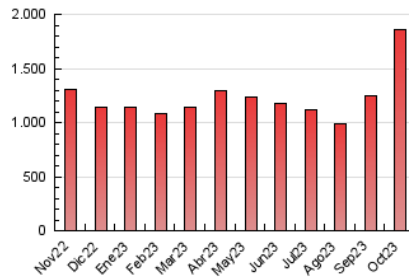

Páginas (x 1000)