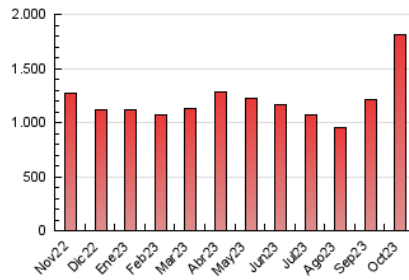

LaNuevaCronica.com
DIARIO LEONÉS DE INFORMACIÓN GENERAL

1. Cifras totales y promedios (Nacional)

MES - AÑO	NAVEGADORES UNICOS	VISITAS	PAGINAS
Octubre - 2023	273.028	602.842	1.814.351
PROMEDIO DIARIO	16.280	19.447	58.527
PROMEDIO LUNES-VIERNES	16.052	19.197	54.287
PROMEDIO SABADO-DOMINGO	16.837	20.057	68.893
PAGINAS / VISITAS	3,01		
DURACION MEDIA VISITAS	0:03:41		
TIEMPO INTERACCIÓN MEDIO	0:02:38		

2. Secciones (Nacional)

	PAGINAS	%
HOME	255.883	14.10 %
RESTO	1.558.468	85.90 %

3. Por día del mes (Nacional)

Día	N. únicos	Visitas	Páginas	Día	N. únicos	Visitas	Páginas	Día	N. únicos	Visitas	Páginas
1	15.324	18.443	129.461	11	14.745	17.570	51.037	21	15.333	17.920	38.504
2	21.628	25.617	97.805	12	12.294	14.142	35.368	22	15.594	19.094	46.660
3	18.164	21.227	62.694	13	13.108	15.954	33.236	23	15.836	19.728	57.028
4	16.351	19.533	44.998	14	11.924	14.172	29.628	24	13.966	17.556	50.732
5	15.079	18.231	55.793	15	17.064	20.684	42.790	25	14.067	17.697	48.366
6	16.377	19.707	47.895	16	14.427	17.255	34.824	26	16.331	19.736	49.438
7	12.136	14.278	31.008	17	13.134	15.655	32.072	27	18.833	23.156	64.023
8	16.036	20.215	98.154	18	15.333	17.965	35.277	28	19.708	22.957	71.715
9	17.632	20.628	100.215	19	18.272	21.339	39.438	29	28.417	32.752	132.116
10	15.499	18.241	67.699	20	15.192	18.065	35.716	30	20.247	23.694	99.522
								31	16.634	19.631	51.139

4. Gráficas (Nacional)

4.1 Por día de la semana (promedio)

N. únicos / Visitas (x 100)

Páginas (x 100)

4.2 Por franja horaria (promedio)

Visitas_ (x 1000)

Páginas (x 1000)

4.3 Por meses

N. únicos / Visitas (x 1000)

Páginas (x 1000)

5. Observaciones

Este Medio Electrónico de Comunicación ha sido medido por la herramienta Google Analytics de Google (GA4)

6. Definiciones básicas (Para más información ver Normas Técnicas para el Control de los Medios Electrónicos de Comunicación)