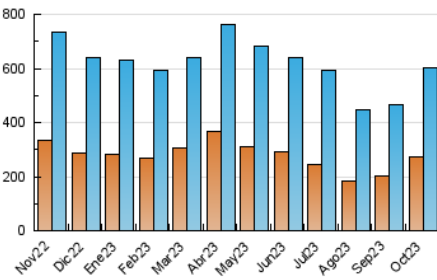

2. Secciones (Nacional)

	PAGINAS	%
HOME	255.883	14.10 %
RESTO	1.558.468	85.90 %

3. Por día del mes (Nacional)

Día	N. únicos	Visitas	Páginas	Día	N. únicos	Visitas	Páginas	Día	N. únicos	Visitas	Páginas
1	15.324	18.443	129.461	11	14.745	17.570	51.037	21	15.333	17.920	38.504
2	21.628	25.617	97.805	12	12.294	14.142	35.368	22	15.594	19.094	46.660
3	18.164	21.227	62.694	13	13.108	15.954	33.236	23	15.836	19.728	57.028
4	16.351	19.533	44.998	14	11.924	14.172	29.628	24	13.966	17.556	50.732
5	15.079	18.231	55.793	15	17.064	20.684	42.790	25	14.067	17.697	48.366
6	16.377	19.707	47.895	16	14.427	17.255	34.824	26	16.331	19.736	49.438
7	12.136	14.278	31.008	17	13.134	15.655	32.072	27	18.833	23.156	64.023
8	16.036	20.215	98.154	18	15.333	17.965	35.277	28	19.708	22.957	71.715
9	17.632	20.628	100.215	19	18.272	21.339	39.438	29	28.417	32.752	132.116
10	15.499	18.241	67.699	20	15.192	18.065	35.716	30	20.247	23.694	99.522
								31	16.634	19.631	51.139

4. Gráficas (Nacional)

4.1 Por día de la semana (promedio)

N. únicos / Visitas (x 100)

Páginas (x 100)

4.2 Por franja horaria (promedio)

Visitas_ (x 1000)

Páginas (x 1000)

4.3 Por meses

N. únicos / Visitas (x 1000)

Páginas (x 1000)

5. Observaciones

Este Medio Electrónico de Comunicación ha sido medido por la herramienta Google Analytics de Google (GA4)

6. Definiciones básicas (Para más información ver Normas Técnicas para el Control de los Medios Electrónicos de Comunicación)

Visita:

Una secuencia ininterrumpida de páginas servidas a un usuario válido. Si dicho usuario no realiza peticiones de páginas en un periodo de tiempo (30 min) la siguiente petición constituirá el inicio de una nueva visita.