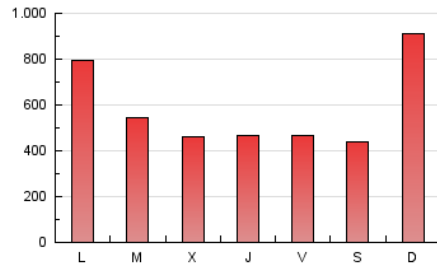

LaNuevaCronica.com
DIARIO LEONÉS DE INFORMACIÓN GENERAL

1. Cifras totales y promedios (Nacional e Internacional)

MES - AÑO	NAVEGADORES UNICOS	VISITAS	PAGINAS
Octubre - 2023	291.056	627.397	1.859.597
PROMEDIO DIARIO	16.974	20.239	59.987
PROMEDIO LUNES-VIERNES	16.755	19.990	55.777
PROMEDIO SABADO-DOMINGO	17.507	20.846	70.278
PAGINAS / VISITAS	2,96		
DURACION MEDIA VISITAS	0:03:37		
TIEMPO INTERACCIÓN MEDIO	0:02:31		

2. Secciones (Nacional e Internacional)

	PAGINAS	%
HOME	261.044	14.04 %
RESTO	1.598.553	85.96 %

3. Por día del mes (Nacional e Internacional)

Día	N. únicos	Visitas	Páginas	Día	N. únicos	Visitas	Páginas	Día	N. únicos	Visitas	Páginas
1	15.880	19.148	130.933	11	15.313	18.137	52.209	21	15.968	18.691	39.698
2	22.380	26.327	99.318	12	12.899	14.765	36.443	22	16.231	19.860	47.803
3	18.911	22.273	64.628	13	13.663	16.631	34.263	23	16.552	20.534	58.581
4	17.091	20.456	46.399	14	12.446	14.763	30.562	24	14.709	18.244	52.398
5	15.645	18.933	57.023	15	17.633	21.300	43.917	25	14.738	18.533	50.235
6	16.933	20.347	49.146	16	15.040	17.769	35.861	26	17.147	20.598	51.486
7	12.632	14.784	31.938	17	13.760	16.349	33.134	27	19.669	24.067	66.225
8	16.641	20.854	99.349	18	16.014	18.801	36.446	28	20.508	23.860	73.674
9	18.382	21.506	101.822	19	19.034	22.261	40.743	29	29.626	34.354	134.631
10	16.077	19.101	69.026	20	15.980	18.776	37.010	30	21.161	24.723	101.999
								31	17.518	20.652	52.697

4. Gráficas (Nacional e Internacional)

4.1 Por día de la semana (promedio)

N. únicos / Visitas (x 100)

Páginas (x 100)

4.2 Por franja horaria (promedio)

Visitas_ (x 1000)

Páginas (x 1000)

4.3 Por meses