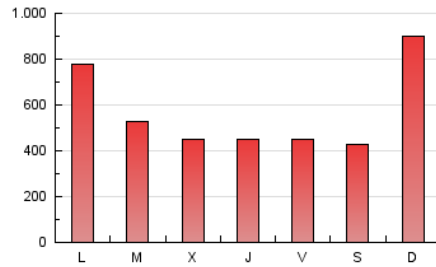

LaNuevaCronica.com
DIARIO LEONÉS DE INFORMACIÓN GENERAL

1. Cifras totales y promedios (Nacional)

MES - AÑO	NAVEGADORES UNICOS	VISITAS	PAGINAS
Octubre - 2023	273.028	602.842	1.814.351
PROMEDIO DIARIO	16.280	19.447	58.527
PROMEDIO LUNES-VIERNES	16.052	19.197	54.287
PROMEDIO SABADO-DOMINGO	16.837	20.057	68.893
PAGINAS / VISITAS	3,01		
DURACION MEDIA VISITAS	0:03:41		
TIEMPO INTERACCIÓN MEDIO	0:02:38		

2. Secciones (Nacional)

	PAGINAS	%
HOME	255.883	14.10 %
RESTO	1.558.468	85.90 %

3. Por día del mes (Nacional)

Día	N. únicos	Visitas	Páginas	Día	N. únicos	Visitas	Páginas	Día	N. únicos	Visitas	Páginas
1	15.324	18.443	129.461	11	14.745	17.570	51.037	21	15.333	17.920	38.504
2	21.628	25.617	97.805	12	12.294	14.142	35.368	22	15.594	19.094	46.660
3	18.164	21.227	62.694	13	13.108	15.954	33.236	23	15.836	19.728	57.028
4	16.351	19.533	44.998	14	11.924	14.172	29.628	24	13.966	17.556	50.732
5	15.079	18.231	55.793	15	17.064	20.684	42.790	25	14.067	17.697	48.366
6	16.377	19.707	47.895	16	14.427	17.255	34.824	26	16.331	19.736	49.438
7	12.136	14.278	31.008	17	13.134	15.655	32.072	27	18.833	23.156	64.023
8	16.036	20.215	98.154	18	15.333	17.965	35.277	28	19.708	22.957	71.715
9	17.632	20.628	100.215	19	18.272	21.339	39.438	29	28.417	32.752	132.116
10	15.499	18.241	67.699	20	15.192	18.065	35.716	30	20.247	23.694	99.522
								31	16.634	19.631	51.139

4. Gráficas (Nacional)

4.1 Por día de la semana (promedio)

N. únicos / Visitas (x 100)

Páginas (x 100)

4.2 Por franja horaria (promedio)

Visitas_ (x 1000)

Páginas (x 1000)

4.3 Por meses