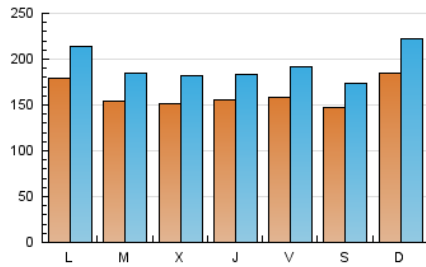

LaNuevaCronica.com
DIARIO LEONÉS DE INFORMACIÓN GENERAL

1. Cifras totales y promedios (Nacional)

MES - AÑO	NAVEGADORES UNICOS	VISITAS	PAGINAS
Octubre - 2023	273.028	602.842	1.814.351
PROMEDIO DIARIO	16.280	19.447	58.527
PROMEDIO LUNES-VIERNES	16.052	19.197	54.287
PROMEDIO SABADO-DOMINGO	16.837	20.057	68.893
PAGINAS / VISITAS	3,01		
DURACION MEDIA VISITAS	0:03:41		
TIEMPO INTERACCIÓN MEDIO	0:02:38		

2. Secciones (Nacional)

	PAGINAS	%
HOME	255.883	14.10 %
RESTO	1.558.468	85.90 %

3. Por día del mes (Nacional)

Día	N. únicos	Visitas	Páginas	Día	N. únicos	Visitas	Páginas	Día	N. únicos	Visitas	Páginas
1	15.324	18.443	129.461	11	14.745	17.570	51.037	21	15.333	17.920	38.504
2	21.628	25.617	97.805	12	12.294	14.142	35.368	22	15.594	19.094	46.660
3	18.164	21.227	62.694	13	13.108	15.954	33.236	23	15.836	19.728	57.028
4	16.351	19.533	44.998	14	11.924	14.172	29.628	24	13.966	17.556	50.732
5	15.079	18.231	55.793	15	17.064	20.684	42.790	25	14.067	17.697	48.366
6	16.377	19.707	47.895	16	14.427	17.255	34.824	26	16.331	19.736	49.438
7	12.136	14.278	31.008	17	13.134	15.655	32.072	27	18.833	23.156	64.023
8	16.036	20.215	98.154	18	15.333	17.965	35.277	28	19.708	22.957	71.715
9	17.632	20.628	100.215	19	18.272	21.339	39.438	29	28.417	32.752	132.116
10	15.499	18.241	67.699	20	15.192	18.065	35.716	30	20.247	23.694	99.522
								31	16.634	19.631	51.139

4. Gráficas (Nacional)

4.1 Por día de la semana (promedio)

N. únicos / Visitas (x 100)

Páginas (x 100)

4.2 Por franja horaria (promedio)

Visitas_ (x 1000)

Páginas (x 1000)

4.3 Por meses