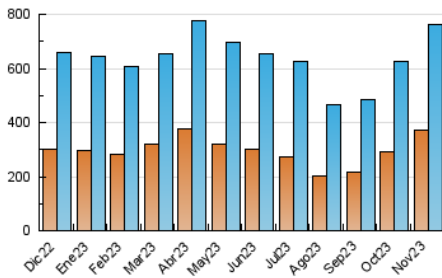

4.2 Por franja horaria (promedio)

Visitas_ (x 1000)

Páginas (x 1000)

4.3 Por meses

N. únicos / Visitas (x 1000)