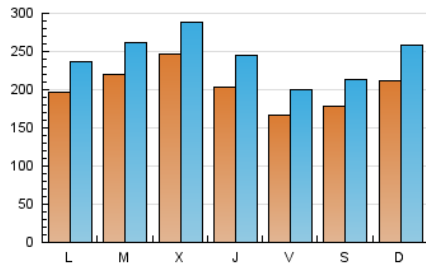

LaNuevaCronica.com
DIARIO LEONÉS DE INFORMACIÓN GENERAL

1. Cifras totales y promedios (Nacional)

MES - AÑO	NAVEGADORES UNICOS	VISITAS	PAGINAS
Noviembre - 2023	350.421	733.276	1.672.726
PROMEDIO DIARIO	20.466	24.443	55.758
PROMEDIO LUNES-VIERNES	20.829	24.765	54.866
PROMEDIO SABADO-DOMINGO	19.468	23.555	58.209
PAGINAS / VISITAS	2,28		
DURACION MEDIA VISITAS	0:04:57		
TIEMPO INTERACCIÓN MEDIO	0:02:16		

2. Secciones (Nacional)

	PAGINAS	%
HOME	301.753	18.04 %
RESTO	1.370.973	81.96 %

3. Por día del mes (Nacional)

Día	N. únicos	Visitas	Páginas	Día	N. únicos	Visitas	Páginas	Día	N. únicos	Visitas	Páginas
1	24.949	29.791	62.079	11	13.839	16.413	46.567	21	29.316	34.141	64.126
2	26.331	32.228	62.771	12	19.059	24.948	89.896	22	27.774	32.484	60.473
3	23.060	27.159	52.009	13	18.400	22.974	66.140	23	15.489	18.608	41.705
4	28.762	34.583	63.117	14	19.649	23.681	52.968	24	13.977	17.286	40.328
5	27.118	31.330	80.603	15	17.296	20.574	43.515	25	13.909	16.836	40.311
6	19.922	23.329	58.333	16	17.343	21.269	41.961	26	15.605	19.423	47.466
7	20.323	24.229	57.442	17	11.927	14.801	33.155	27	16.324	19.816	48.211
8	22.536	25.872	57.175	18	14.523	17.426	35.626	28	18.703	22.478	45.959
9	19.329	23.312	47.328	19	22.925	27.481	62.087	29	30.924	35.054	84.185
10	17.789	20.578	40.340	20	24.046	28.329	67.243	30	22.841	26.843	79.607

4. Gráficas (Nacional)

4.1 Por día de la semana (promedio)

N. únicos / Visitas (x 100)

Páginas (x 100)

4.2 Por franja horaria (promedio)

Visitas_ (x 1000)

Páginas (x 1000)

4.3 Por meses