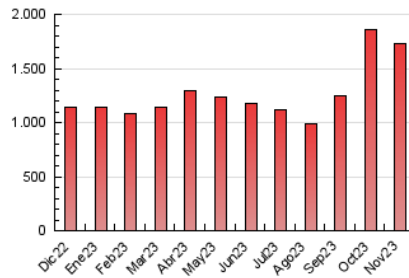

Páginas (x 1000)