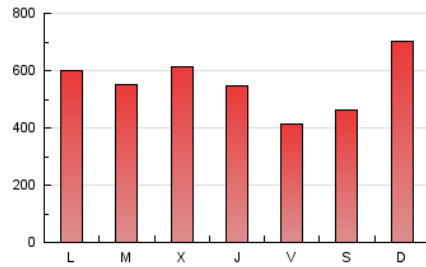

LaNuevaCronica.com
DIARIO LEONÉS DE INFORMACIÓN GENERAL

1. Cifras totales y promedios (Nacional)

MES - AÑO	NAVEGADORES UNICOS	VISITAS	PAGINAS
Noviembre - 2023	350.421	733.276	1.672.726
PROMEDIO DIARIO	20.466	24.443	55.758
PROMEDIO LUNES-VIERNES	20.829	24.765	54.866
PROMEDIO SABADO-DOMINGO	19.468	23.555	58.209
PAGINAS / VISITAS	2,28		
DURACION MEDIA VISITAS	0:04:57		
TIEMPO INTERACCIÓN MEDIO	0:02:16		

2. Secciones (Nacional)

	PAGINAS	%
HOME	301.753	18.04 %
RESTO	1.370.973	81.96 %

3. Por día del mes (Nacional)

Día	N. únicos	Visitas	Páginas	Día	N. únicos	Visitas	Páginas	Día	N. únicos	Visitas	Páginas
1	24.949	29.791	62.079	11	13.839	16.413	46.567	21	29.316	34.141	64.126
2	26.331	32.228	62.771	12	19.059	24.948	89.896	22	27.774	32.484	60.473
3	23.060	27.159	52.009	13	18.400	22.974	66.140	23	15.489	18.608	41.705
4	28.762	34.583	63.117	14	19.649	23.681	52.968	24	13.977	17.286	40.328
5	27.118	31.330	80.603	15	17.296	20.574	43.515	25	13.909	16.836	40.311
6	19.922	23.329	58.333	16	17.343	21.269	41.961	26	15.605	19.423	47.466
7	20.323	24.229	57.442	17	11.927	14.801	33.155	27	16.324	19.816	48.211
8	22.536	25.872	57.175	18	14.523	17.426	35.626	28	18.703	22.478	45.959
9	19.329	23.312	47.328	19	22.925	27.481	62.087	29	30.924	35.054	84.185
10	17.789	20.578	40.340	20	24.046	28.329	67.243	30	22.841	26.843	79.607

4. Gráficas (Nacional)

4.1 Por día de la semana (promedio)

N. únicos / Visitas (x 100)

Páginas (x 100)

4.2 Por franja horaria (promedio)

Visitas_ (x 1000)

Páginas (x 1000)

4.3 Por meses