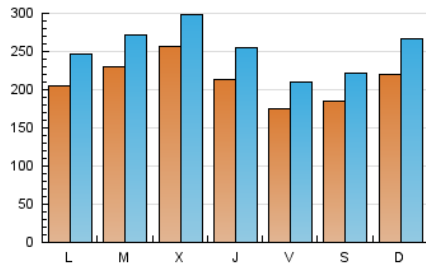

LaNuevaCronica.com
DIARIO LEONÉS DE INFORMACIÓN GENERAL

1. Cifras totales y promedios (Nacional e Internacional)

MES - AÑO	NAVEGADORES UNICOS	VISITAS	PAGINAS
Noviembre - 2023	372.784	763.048	1.728.356
PROMEDIO DIARIO	21.356	25.435	57.612
PROMEDIO LUNES-VIERNES	21.772	25.814	56.796
PROMEDIO SABADO-DOMINGO	20.215	24.392	59.855
PAGINAS / VISITAS	2,27		
DURACION MEDIA VISITAS	0:04:56		
TIEMPO INTERACCIÓN MEDIO	0:02:11		

2. Secciones (Nacional e Internacional)

	PAGINAS	%
HOME	307.275	17.78 %
RESTO	1.421.081	82.22 %

3. Por día del mes (Nacional e Internacional)

Día	N. únicos	Visitas	Páginas	Día	N. únicos	Visitas	Páginas	Día	N. únicos	Visitas	Páginas
1	25.936	30.755	63.837	11	14.512	17.212	48.131	21	30.261	35.221	66.049
2	27.541	33.348	64.931	12	19.803	25.741	92.190	22	28.629	33.346	62.125
3	24.208	28.457	53.912	13	19.143	23.998	68.150	23	16.179	19.740	43.298
4	29.698	35.538	64.887	14	20.666	24.479	55.205	24	14.665	18.277	41.836
5	28.057	32.502	82.693	15	18.100	21.666	45.116	25	14.531	17.647	41.615
6	20.854	24.522	60.275	16	18.013	22.029	43.302	26	16.329	20.288	48.905
7	21.337	25.412	59.718	17	12.509	15.389	34.382	27	17.127	20.726	49.883
8	23.692	27.250	59.287	18	15.064	18.005	36.784	28	19.532	23.486	47.771
9	20.387	24.285	49.219	19	23.726	28.199	63.636	29	32.227	36.239	86.865
10	18.767	21.704	42.168	20	24.975	29.235	69.385	30	24.225	28.352	82.801

4. Gráficas (Nacional e Internacional)

4.1 Por día de la semana (promedio)

N. únicos / Visitas (x 100)

Páginas (x 100)

4.2 Por franja horaria (promedio)

Visitas_ (x 1000)

Páginas (x 1000)

4.3 Por meses