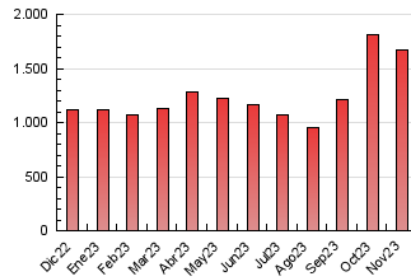

2. Secciones (Nacional)

	PAGINAS	%
HOME	301.753	18.04 %
RESTO	1.370.973	81.96 %

3. Por día del mes (Nacional)

Día	N. únicos	Visitas	Páginas	Día	N. únicos	Visitas	Páginas	Día	N. únicos	Visitas	Páginas
1	24.949	29.791	62.079	11	13.839	16.413	46.567	21	29.316	34.141	64.126
2	26.331	32.228	62.771	12	19.059	24.948	89.896	22	27.774	32.484	60.473
3	23.060	27.159	52.009	13	18.400	22.974	66.140	23	15.489	18.608	41.705
4	28.762	34.583	63.117	14	19.649	23.681	52.968	24	13.977	17.286	40.328
5	27.118	31.330	80.603	15	17.296	20.574	43.515	25	13.909	16.836	40.311
6	19.922	23.329	58.333	16	17.343	21.269	41.961	26	15.605	19.423	47.466
7	20.323	24.229	57.442	17	11.927	14.801	33.155	27	16.324	19.816	48.211
8	22.536	25.872	57.175	18	14.523	17.426	35.626	28	18.703	22.478	45.959
9	19.329	23.312	47.328	19	22.925	27.481	62.087	29	30.924	35.054	84.185
10	17.789	20.578	40.340	20	24.046	28.329	67.243	30	22.841	26.843	79.607

4. Gráficas (Nacional)

4.1 Por día de la semana (promedio)

N. únicos / Visitas (x 100)

Páginas (x 100)

4.2 Por franja horaria (promedio)

Visitas_ (x 1000)

Páginas (x 1000)

4.3 Por meses

N. únicos / Visitas (x 1000)

Páginas (x 1000)

5. Observaciones

Este Medio Electrónico de Comunicación ha sido medido por la herramienta Google Analytics de Google (GA4)

6. Definiciones básicas (Para más información ver Normas Técnicas para el Control de los Medios Electrónicos de Comunicación)

Visita:

Una secuencia ininterrumpida de páginas servidas a un usuario válido. Si dicho usuario no realiza peticiones de páginas en un periodo de tiempo (30 min) la siguiente petición constituirá el inicio de una nueva visita.