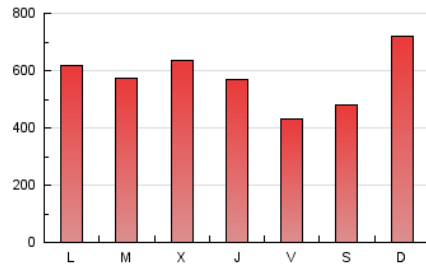

LaNuevaCronica.com
DIARIO LEONÉS DE INFORMACIÓN GENERAL

1. Cifras totales y promedios (Nacional e Internacional)

MES - AÑO	NAVEGADORES UNICOS	VISITAS	PAGINAS
Noviembre - 2023	372.784	763.048	1.728.356
PROMEDIO DIARIO	21.356	25.435	57.612
PROMEDIO LUNES-VIERNES	21.772	25.814	56.796
PROMEDIO SABADO-DOMINGO	20.215	24.392	59.855
PAGINAS / VISITAS	2,27		
DURACION MEDIA VISITAS	0:04:56		
TIEMPO INTERACCIÓN MEDIO	0:02:11		

2. Secciones (Nacional e Internacional)

	PAGINAS	%
HOME	307.275	17.78 %
RESTO	1.421.081	82.22 %

3. Por día del mes (Nacional e Internacional)

Día	N. únicos	Visitas	Páginas	Día	N. únicos	Visitas	Páginas	Día	N. únicos	Visitas	Páginas
1	25.936	30.755	63.837	11	14.512	17.212	48.131	21	30.261	35.221	66.049
2	27.541	33.348	64.931	12	19.803	25.741	92.190	22	28.629	33.346	62.125
3	24.208	28.457	53.912	13	19.143	23.998	68.150	23	16.179	19.740	43.298
4	29.698	35.538	64.887	14	20.666	24.479	55.205	24	14.665	18.277	41.836
5	28.057	32.502	82.693	15	18.100	21.666	45.116	25	14.531	17.647	41.615
6	20.854	24.522	60.275	16	18.013	22.029	43.302	26	16.329	20.288	48.905
7	21.337	25.412	59.718	17	12.509	15.389	34.382	27	17.127	20.726	49.883
8	23.692	27.250	59.287	18	15.064	18.005	36.784	28	19.532	23.486	47.771
9	20.387	24.285	49.219	19	23.726	28.199	63.636	29	32.227	36.239	86.865
10	18.767	21.704	42.168	20	24.975	29.235	69.385	30	24.225	28.352	82.801

4. Gráficas (Nacional e Internacional)

4.1 Por día de la semana (promedio)

N. únicos / Visitas (x 100)

Páginas (x 100)

4.2 Por franja horaria (promedio)

Visitas_ (x 1000)

Páginas (x 1000)

4.3 Por meses