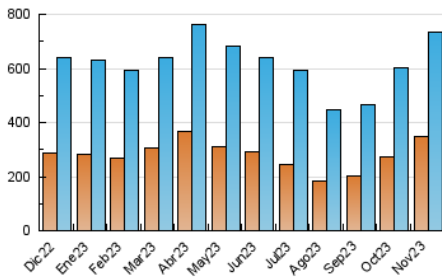

2. Secciones (Nacional)

	PAGINAS	%
HOME	301.753	18.04 %
RESTO	1.370.973	81.96 %

3. Por día del mes (Nacional)

Día	N. únicos	Visitas	Páginas	Día	N. únicos	Visitas	Páginas	Día	N. únicos	Visitas	Páginas
1	24.949	29.791	62.079	11	13.839	16.413	46.567	21	29.316	34.141	64.126
2	26.331	32.228	62.771	12	19.059	24.948	89.896	22	27.774	32.484	60.473
3	23.060	27.159	52.009	13	18.400	22.974	66.140	23	15.489	18.608	41.705
4	28.762	34.583	63.117	14	19.649	23.681	52.968	24	13.977	17.286	40.328
5	27.118	31.330	80.603	15	17.296	20.574	43.515	25	13.909	16.836	40.311
6	19.922	23.329	58.333	16	17.343	21.269	41.961	26	15.605	19.423	47.466
7	20.323	24.229	57.442	17	11.927	14.801	33.155	27	16.324	19.816	48.211
8	22.536	25.872	57.175	18	14.523	17.426	35.626	28	18.703	22.478	45.959
9	19.329	23.312	47.328	19	22.925	27.481	62.087	29	30.924	35.054	84.185
10	17.789	20.578	40.340	20	24.046	28.329	67.243	30	22.841	26.843	79.607

4. Gráficas (Nacional)

4.1 Por día de la semana (promedio)

N. únicos / Visitas (x 100)

Páginas (x 100)

4.2 Por franja horaria (promedio)

Visitas_ (x 1000)

Páginas (x 1000)

4.3 Por meses

N. únicos / Visitas (x 1000)

Páginas (x 1000)

5. Observaciones

Este Medio Electrónico de Comunicación ha sido medido por la herramienta Google Analytics de Google (GA4)

6. Definiciones básicas (Para más información ver Normas Técnicas para el Control de los Medios Electrónicos de Comunicación)

Visita:

Una secuencia ininterrumpida de páginas servidas a un usuario válido. Si dicho usuario no realiza peticiones de páginas en un periodo de tiempo (30 min) la siguiente petición constituirá el inicio de una nueva visita.