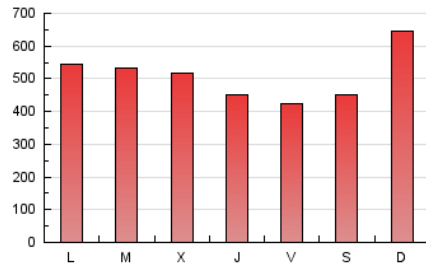

LaNuevaCronica.com
DIARIO LEONÉS DE INFORMACIÓN GENERAL

1. Cifras totales y promedios (Nacional)

MES - AÑO	NAVEGADORES UNICOS	VISITAS	PAGINAS
Noviembre - 2024	406.194	831.583	1.513.749
PROMEDIO DIARIO	23.532	27.361	50.458
PROMEDIO LUNES-VIERNES	24.874	28.641	49.098
PROMEDIO SABADO-DOMINGO	20.399	24.375	53.633
PAGINAS / VISITAS	1,84		
DURACION MEDIA VISITAS	0:02:09		
TIEMPO INTERACCIÓN MEDIO	0:01:08		

2. Secciones (Nacional)

	PAGINAS	%
HOME	237.666	15.70 %
RESTO	1.276.083	84.30 %

3. Por día del mes (Nacional)

Día	N. únicos	Visitas	Páginas	Día	N. únicos	Visitas	Páginas	Día	N. únicos	Visitas	Páginas
1	20.396	23.456	41.484	11	20.178	23.989	45.512	21	20.498	23.988	44.311
2	19.067	22.015	41.470	12	21.878	25.521	45.208	22	26.809	31.032	51.006
3	31.760	36.337	60.002	13	15.958	19.239	36.058	23	20.924	24.997	64.207
4	54.229	58.916	77.000	14	14.647	17.517	34.681	24	23.944	29.088	93.170
5	51.249	55.090	73.835	15	15.403	17.574	34.460	25	20.330	24.492	50.418
6	39.917	43.126	61.909	16	18.432	22.111	40.399	26	14.995	18.480	36.209
7	27.643	31.587	50.475	17	17.171	21.175	49.386	27	19.572	23.369	43.714
8	19.131	22.538	37.780	18	16.174	19.544	45.247	28	24.415	29.162	51.206
9	13.755	16.774	31.242	19	25.199	29.192	57.671	29	19.472	22.956	47.559
10	21.187	26.389	55.028	20	34.270	40.689	65.310	30	17.354	20.492	47.792

4. Gráficas (Nacional)

4.1 Por día de la semana (promedio)

N. únicos / Visitas (x 100)

Páginas (x 100)

4.2 Por franja horaria (promedio)

Visitas_ (x 1000)

Páginas (x 1000)

4.3 Por meses