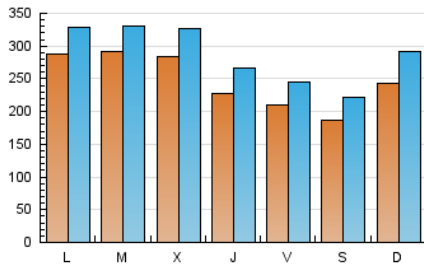

LaNuevaCronica.com
DIARIO LEONÉS DE INFORMACIÓN GENERAL

1. Cifras totales y promedios (Nacional e Internacional)

MES - AÑO	NAVEGADORES UNICOS	VISITAS	PAGINAS
Noviembre - 2024	427.551	859.536	1.559.427
PROMEDIO DIARIO	24.395	28.320	51.981
PROMEDIO LUNES-VIERNES	25.781	29.624	50.690
PROMEDIO SABADO-DOMINGO	21.161	25.278	54.994
PAGINAS / VISITAS	1,84		
DURACION MEDIA VISITAS	0:02:07		
TIEMPO INTERACCIÓN MEDIO	0:01:06		

2. Secciones (Nacional e Internacional)

	PAGINAS	%
HOME	243.224	15.60 %
RESTO	1.316.203	84.40 %

3. Por día del mes (Nacional e Internacional)

Día	N. únicos	Visitas	Páginas	Día	N. únicos	Visitas	Páginas	Día	N. únicos	Visitas	Páginas
1	21.165	24.349	43.255	11	20.984	24.917	47.147	21	21.399	25.140	45.983
2	19.869	22.992	42.835	12	22.737	26.533	46.590	22	27.698	31.933	52.666
3	32.834	37.602	61.671	13	16.843	20.177	37.462	23	21.642	25.745	65.534
4	55.638	60.459	79.020	14	15.431	18.498	35.999	24	24.736	30.017	94.799
5	52.224	55.980	75.534	15	16.125	18.441	35.601	25	21.334	25.576	52.351
6	40.858	44.141	63.585	16	19.076	23.043	41.522	26	15.845	19.343	37.721
7	28.560	32.453	51.978	17	17.878	21.943	50.701	27	20.570	24.437	45.481
8	19.902	23.341	38.983	18	16.920	20.318	46.727	28	25.297	30.259	52.783
9	14.353	17.610	32.286	19	26.201	30.049	59.432	29	20.303	24.048	48.901
10	21.959	27.297	56.524	20	35.369	41.712	67.285	30	18.106	21.254	49.071

4. Gráficas (Nacional e Internacional)

4.1 Por día de la semana (promedio)

N. únicos / Visitas (x 100)

Páginas (x 100)

4.2 Por franja horaria (promedio)

Visitas_ (x 1000)

Páginas (x 1000)

4.3 Por meses