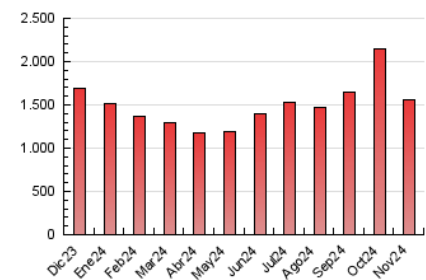

Páginas (x 1000)