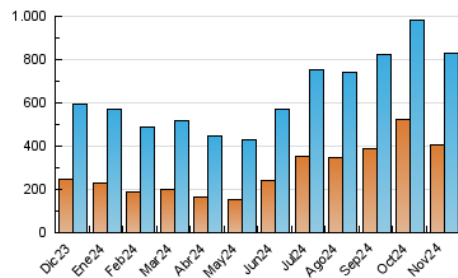

2. Secciones (Nacional)

	PAGINAS	%
HOME	237.666	15.70 %
RESTO	1.276.083	84.30 %

3. Por día del mes (Nacional)

Día	N. únicos	Visitas	Páginas	Día	N. únicos	Visitas	Páginas	Día	N. únicos	Visitas	Páginas
1	20.396	23.456	41.484	11	20.178	23.989	45.512	21	20.498	23.988	44.311
2	19.067	22.015	41.470	12	21.878	25.521	45.208	22	26.809	31.032	51.006
3	31.760	36.337	60.002	13	15.958	19.239	36.058	23	20.924	24.997	64.207
4	54.229	58.916	77.000	14	14.647	17.517	34.681	24	23.944	29.088	93.170
5	51.249	55.090	73.835	15	15.403	17.574	34.460	25	20.330	24.492	50.418
6	39.917	43.126	61.909	16	18.432	22.111	40.399	26	14.995	18.480	36.209
7	27.643	31.587	50.475	17	17.171	21.175	49.386	27	19.572	23.369	43.714
8	19.131	22.538	37.780	18	16.174	19.544	45.247	28	24.415	29.162	51.206
9	13.755	16.774	31.242	19	25.199	29.192	57.671	29	19.472	22.956	47.559
10	21.187	26.389	55.028	20	34.270	40.689	65.310	30	17.354	20.492	47.792

4. Gráficas (Nacional)

4.1 Por día de la semana (promedio)

N. únicos / Visitas (x 100)

Páginas (x 100)

4.2 Por franja horaria (promedio)

Visitas_ (x 1000)

Páginas (x 1000)

4.3 Por meses

N. únicos / Visitas (x 1000)

Páginas (x 1000)

5. Observaciones

Este Medio Electrónico de Comunicación ha sido medido por la herramienta Google Analytics de Google (GA4).

6. Definiciones básicas (Para más información ver Normas Técnicas para el Control de los Medios Electrónicos de Comunicación)

Visita:

Una secuencia ininterrumpida de páginas servidas a un usuario válido. Si dicho usuario no realiza peticiones de páginas en un periodo de tiempo (30 min) la siguiente petición constituirá el inicio de una nueva visita.