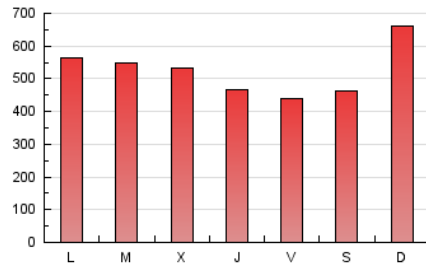

LaNuevaCronica.com
DIARIO LEONÉS DE INFORMACIÓN GENERAL

1. Cifras totales y promedios (Nacional e Internacional)

MES - AÑO	NAVEGADORES UNICOS	VISITAS	PAGINAS
Noviembre - 2024	427.551	859.536	1.559.427
PROMEDIO DIARIO	24.395	28.320	51.981
PROMEDIO LUNES-VIERNES	25.781	29.624	50.690
PROMEDIO SABADO-DOMINGO	21.161	25.278	54.994
PAGINAS / VISITAS	1,84		
DURACION MEDIA VISITAS	0:02:07		
TIEMPO INTERACCIÓN MEDIO	0:01:06		

2. Secciones (Nacional e Internacional)

	PAGINAS	%
HOME	243.224	15.60 %
RESTO	1.316.203	84.40 %

3. Por día del mes (Nacional e Internacional)

Día	N. únicos	Visitas	Páginas	Día	N. únicos	Visitas	Páginas	Día	N. únicos	Visitas	Páginas
1	21.165	24.349	43.255	11	20.984	24.917	47.147	21	21.399	25.140	45.983
2	19.869	22.992	42.835	12	22.737	26.533	46.590	22	27.698	31.933	52.666
3	32.834	37.602	61.671	13	16.843	20.177	37.462	23	21.642	25.745	65.534
4	55.638	60.459	79.020	14	15.431	18.498	35.999	24	24.736	30.017	94.799
5	52.224	55.980	75.534	15	16.125	18.441	35.601	25	21.334	25.576	52.351
6	40.858	44.141	63.585	16	19.076	23.043	41.522	26	15.845	19.343	37.721
7	28.560	32.453	51.978	17	17.878	21.943	50.701	27	20.570	24.437	45.481
8	19.902	23.341	38.983	18	16.920	20.318	46.727	28	25.297	30.259	52.783
9	14.353	17.610	32.286	19	26.201	30.049	59.432	29	20.303	24.048	48.901
10	21.959	27.297	56.524	20	35.369	41.712	67.285	30	18.106	21.254	49.071

4. Gráficas (Nacional e Internacional)

4.1 Por día de la semana (promedio)

N. únicos / Visitas (x 100)

Páginas (x 100)

4.2 Por franja horaria (promedio)

Visitas_ (x 1000)

Páginas (x 1000)

4.3 Por meses