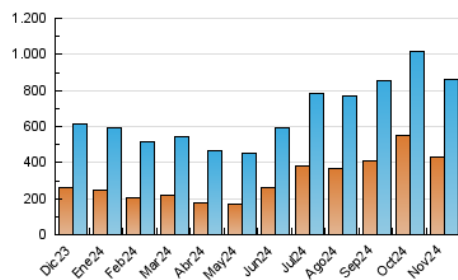

4.3 Por meses

N. únicos / Visitas (x 1000)