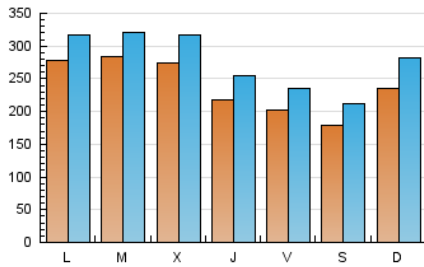

LaNuevaCronica.com
DIARIO LEONÉS DE INFORMACIÓN GENERAL

1. Cifras totales y promedios (Nacional)

MES - AÑO	NAVEGADORES UNICOS	VISITAS	PAGINAS
Noviembre - 2024	406.194	831.583	1.513.749
PROMEDIO DIARIO	23.532	27.361	50.458
PROMEDIO LUNES-VIERNES	24.874	28.641	49.098
PROMEDIO SABADO-DOMINGO	20.399	24.375	53.633
PAGINAS / VISITAS	1,84		
DURACION MEDIA VISITAS	0:02:09		
TIEMPO INTERACCIÓN MEDIO	0:01:08		

2. Secciones (Nacional)

	PAGINAS	%
HOME	237.666	15.70 %
RESTO	1.276.083	84.30 %

3. Por día del mes (Nacional)

Día	N. únicos	Visitas	Páginas	Día	N. únicos	Visitas	Páginas	Día	N. únicos	Visitas	Páginas
1	20.396	23.456	41.484	11	20.178	23.989	45.512	21	20.498	23.988	44.311
2	19.067	22.015	41.470	12	21.878	25.521	45.208	22	26.809	31.032	51.006
3	31.760	36.337	60.002	13	15.958	19.239	36.058	23	20.924	24.997	64.207
4	54.229	58.916	77.000	14	14.647	17.517	34.681	24	23.944	29.088	93.170
5	51.249	55.090	73.835	15	15.403	17.574	34.460	25	20.330	24.492	50.418
6	39.917	43.126	61.909	16	18.432	22.111	40.399	26	14.995	18.480	36.209
7	27.643	31.587	50.475	17	17.171	21.175	49.386	27	19.572	23.369	43.714
8	19.131	22.538	37.780	18	16.174	19.544	45.247	28	24.415	29.162	51.206
9	13.755	16.774	31.242	19	25.199	29.192	57.671	29	19.472	22.956	47.559
10	21.187	26.389	55.028	20	34.270	40.689	65.310	30	17.354	20.492	47.792

4. Gráficas (Nacional)

4.1 Por día de la semana (promedio)

N. únicos / Visitas (x 100)

Páginas (x 100)

4.2 Por franja horaria (promedio)

Visitas_ (x 1000)

Páginas (x 1000)

4.3 Por meses