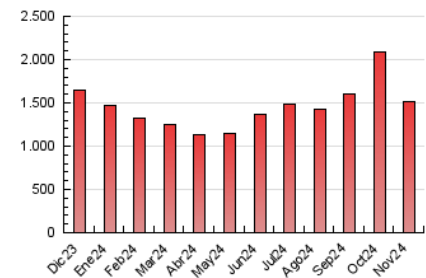

LaNuevaCronica.com
DIARIO LEONÉS DE INFORMACIÓN GENERAL

1. Cifras totales y promedios (Nacional)

MES - AÑO	NAVEGADORES UNICOS	VISITAS	PAGINAS
Noviembre - 2024	406.194	831.583	1.513.749
PROMEDIO DIARIO	23.532	27.361	50.458
PROMEDIO LUNES-VIERNES	24.874	28.641	49.098
PROMEDIO SABADO-DOMINGO	20.399	24.375	53.633
PAGINAS / VISITAS	1,84		
DURACION MEDIA VISITAS	0:02:09		
TIEMPO INTERACCIÓN MEDIO	0:01:08		

2. Secciones (Nacional)

	PAGINAS	%
HOME	237.666	15.70 %
RESTO	1.276.083	84.30 %

3. Por día del mes (Nacional)

Día	N. únicos	Visitas	Páginas	Día	N. únicos	Visitas	Páginas	Día	N. únicos	Visitas	Páginas
1	20.396	23.456	41.484	11	20.178	23.989	45.512	21	20.498	23.988	44.311
2	19.067	22.015	41.470	12	21.878	25.521	45.208	22	26.809	31.032	51.006
3	31.760	36.337	60.002	13	15.958	19.239	36.058	23	20.924	24.997	64.207
4	54.229	58.916	77.000	14	14.647	17.517	34.681	24	23.944	29.088	93.170
5	51.249	55.090	73.835	15	15.403	17.574	34.460	25	20.330	24.492	50.418
6	39.917	43.126	61.909	16	18.432	22.111	40.399	26	14.995	18.480	36.209
7	27.643	31.587	50.475	17	17.171	21.175	49.386	27	19.572	23.369	43.714
8	19.131	22.538	37.780	18	16.174	19.544	45.247	28	24.415	29.162	51.206
9	13.755	16.774	31.242	19	25.199	29.192	57.671	29	19.472	22.956	47.559
10	21.187	26.389	55.028	20	34.270	40.689	65.310	30	17.354	20.492	47.792

4. Gráficas (Nacional)

4.1 Por día de la semana (promedio)

N. únicos / Visitas (x 100)

Páginas (x 100)

4.2 Por franja horaria (promedio)

Visitas_ (x 1000)

Páginas (x 1000)

4.3 Por meses

N. únicos / Visitas (x 1000)

Páginas (x 1000)

5. Observaciones

Este Medio Electrónico de Comunicación ha sido medido por la herramienta Google Analytics de Google (GA4).

6. Definiciones básicas (Para más información ver Normas Técnicas para el Control de los Medios Electrónicos de Comunicación)