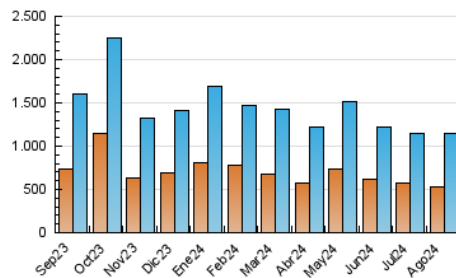

##### 4.1 Por día de la semana (promedio)

N. únicos / Visitas (x 100)

Páginas (x 100)

##### 4.2 Por franja horaria (promedio)

Visitas\_ (x 1000)

Páginas (x 1000)

##### 4.3 Por meses

N. únicos / Visitas (x 1000)

Páginas (x 1000)

## 5. Observaciones

Este Medio Electrónico de Comunicación ha sido medido por la herramienta Google Analytics de Google (GA4).

**Nota:** Debido a un fallo técnico en la herramienta de medición, no relacionado con OJD interactiva, los datos del 27/08/2024 pueden estar incompletos.