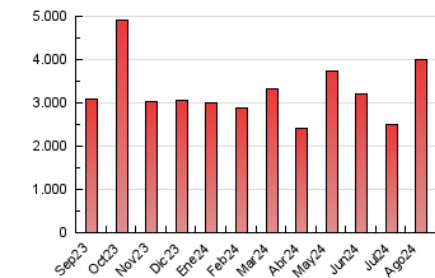

#### 3. Por día del mes (Nacional)

Día	N. únicos	Visitas	Páginas	Día	N. únicos	Visitas	Páginas	Día	N. únicos	Visitas	Páginas
<b>1</b>	24.978	28.770	103.203	<b>11</b>	23.840	27.962	104.656	<b>21</b>	27.179	32.840	102.599
<b>2</b>	25.463	29.480	71.007	<b>12</b>	41.315	49.365	189.502	<b>22</b>	32.490	38.540	142.137
<b>3</b>	33.688	37.640	68.662	<b>13</b>	39.038	45.283	127.132	<b>23</b>	31.361	36.924	222.486
<b>4</b>	25.511	29.077	103.232	<b>14</b>	32.817	38.411	103.668	<b>24</b>	27.684	33.308	174.088
<b>5</b>	20.868	24.312	92.996	<b>15</b>	31.456	37.333	126.860	<b>25</b>	35.587	40.573	151.607
<b>6</b>	27.878	32.878	177.809	<b>16</b>	31.060	37.000	154.313	<b>26</b>	33.696	39.283	112.109
<b>7</b>	24.167	27.689	117.455	<b>17</b>	30.245	36.992	290.452	<b>27</b>	36.456	43.117	183.347
<b>8</b>	24.238	28.232	75.167	<b>18</b>	31.620	38.704	187.078	<b>28</b>	59.540	65.012	171.329
<b>9</b>	26.981	30.431	72.870	<b>19</b>	29.399	34.741	127.712	<b>29</b>	49.846	56.299	120.076
<b>10</b>	22.954	26.911	53.425	<b>20</b>	31.795	37.302	91.937	<b>30</b>	33.601	40.269	76.757
								<b>31</b>	34.968	38.892	99.575

##### 4.1 Por día de la semana (promedio)

N. únicos / Visitas (x 100)

Páginas (x 100)

##### 4.2 Por franja horaria (promedio)

Visitas\_ (x 1000)

Páginas (x 1000)

##### 4.3 Por meses

N. únicos / Visitas (x 1000)

Páginas (x 1000)