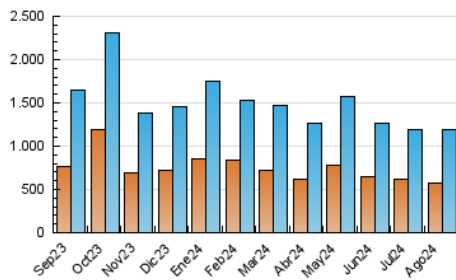

### 3. Por día del mes (Nacional e Internacional)

Día	N. únicos	Visitas	Páginas	Día	N. únicos	Visitas	Páginas	Día	N. únicos	Visitas	Páginas
1	26.045	30.066	105.715	11	25.319	29.419	108.282	21	28.491	34.147	104.855
2	26.597	30.880	73.154	12	43.004	51.847	193.930	22	33.754	40.146	145.103
3	34.713	38.577	70.981	13	40.675	47.031	130.705	23	32.616	38.256	226.796
4	26.644	30.096	105.412	14	34.468	40.107	106.335	24	28.685	34.542	176.949
5	22.187	25.693	95.780	15	32.837	38.645	130.209	25	36.729	41.549	154.078
6	29.245	34.547	181.163	16	32.370	38.325	157.555	26	34.906	40.767	114.543
7	25.518	29.072	121.277	17	31.420	38.370	294.040	27	37.708	44.319	186.084
8	25.501	29.577	77.954	18	33.216	39.911	197.984	28	61.246	66.556	174.269
9	28.205	31.616	75.542	19	30.849	36.179	131.138	29	51.434	57.778	122.974
10	23.998	28.088	55.908	20	33.273	38.825	94.807	30	34.803	41.652	79.182
								31	36.350	40.002	102.192

#### 4.1 Por día de la semana (promedio)

N. únicos / Visitas (x 100)

Páginas (x 100)

#### 4.2 Por franja horaria (promedio)

Visitas\_ (x 1000)

Páginas (x 1000)

#### 4.3 Por meses

N. únicos / Visitas (x 1000)

Páginas (x 1000)