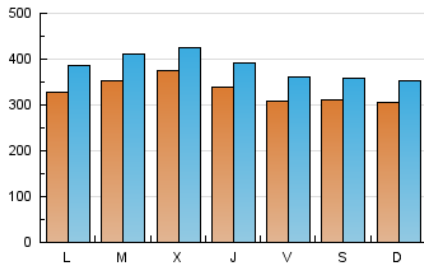

4. Gráficas (Nacional e Internacional)

4.1 Por día de la semana (promedio)

N. únicos / Visitas (x 100)