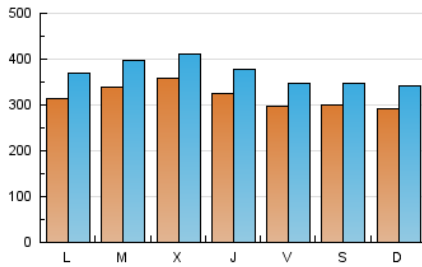

4. Gráficas (Nacional)

4.1 Por día de la semana (promedio)

N. únicos / Visitas (x 100)