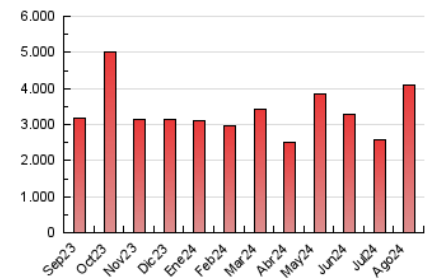

### 3. Por día del mes (Nacional e Internacional)

Día	N. únicos	Visitas	Páginas	Día	N. únicos	Visitas	Páginas	Día	N. únicos	Visitas	Páginas
1	26.045	30.066	105.715	11	25.319	29.419	108.282	21	28.491	34.147	104.855
2	26.597	30.880	73.154	12	43.004	51.847	193.930	22	33.754	40.146	145.103
3	34.713	38.577	70.981	13	40.675	47.031	130.705	23	32.616	38.256	226.796
4	26.644	30.096	105.412	14	34.468	40.107	106.335	24	28.685	34.542	176.949
5	22.187	25.693	95.780	15	32.837	38.645	130.209	25	36.729	41.549	154.078
6	29.245	34.547	181.163	16	32.370	38.325	157.555	26	34.906	40.767	114.543
7	25.518	29.072	121.277	17	31.420	38.370	294.040	27	37.708	44.319	186.084
8	25.501	29.577	77.954	18	33.216	39.911	197.984	28	61.246	66.556	174.269
9	28.205	31.616	75.542	19	30.849	36.179	131.138	29	51.434	57.778	122.974
10	23.998	28.088	55.908	20	33.273	38.825	94.807	30	34.803	41.652	79.182
								31	36.350	40.002	102.192

#### 4.1 Por día de la semana (promedio)

N. únicos / Visitas (x 100)

Páginas (x 100)

#### 4.2 Por franja horaria (promedio)

Visitas\_ (x 1000)

Páginas (x 1000)

#### 4.3 Por meses

N. únicos / Visitas (x 1000)

Páginas (x 1000)