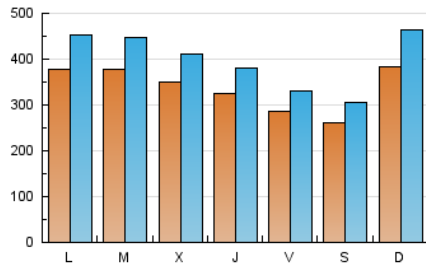

4. Gráficas (Nacional e Internacional)

4.1 Por día de la semana (promedio)

N. únicos / Visitas (x 100)