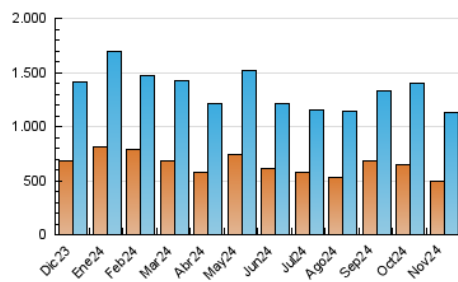

#### 3. Por día del mes (Nacional)

Día	N. únicos	Visitas	Páginas	Día	N. únicos	Visitas	Páginas	Día	N. únicos	Visitas	Páginas
<b>1</b>	26.201	29.550	61.469	<b>11</b>	31.091	37.034	146.495	<b>21</b>	27.738	32.889	75.092
<b>2</b>	20.424	23.496	75.172	<b>12</b>	36.400	44.528	112.852	<b>22</b>	34.451	39.530	108.207
<b>3</b>	50.421	62.193	181.562	<b>13</b>	44.793	54.794	150.553	<b>23</b>	40.110	47.554	145.929
<b>4</b>	42.511	50.337	128.106	<b>14</b>	35.244	42.097	123.678	<b>24</b>	40.443	49.807	552.172
<b>5</b>	29.149	33.503	151.575	<b>15</b>	24.025	27.720	79.593	<b>25</b>	29.691	35.111	241.542
<b>6</b>	29.928	34.210	83.506	<b>16</b>	22.932	27.040	82.077	<b>26</b>	28.823	34.188	124.027
<b>7</b>	25.630	29.677	64.338	<b>17</b>	29.050	34.855	181.568	<b>27</b>	28.556	32.501	136.000
<b>8</b>	21.682	25.791	54.978	<b>18</b>	42.261	51.767	136.065	<b>28</b>	36.597	42.438	125.560
<b>9</b>	21.410	24.853	89.402	<b>19</b>	51.724	60.496	110.213	<b>29</b>	30.727	36.819	114.222
<b>10</b>	28.132	33.325	247.586	<b>20</b>	31.792	36.809	68.370	<b>30</b>	20.524	23.606	106.325

##### 4.1 Por día de la semana (promedio)

N. únicos / Visitas (x 100)

Páginas (x 100)

##### 4.2 Por franja horaria (promedio)

Visitas\_ (x 1000)

Páginas (x 1000)

##### 4.3 Por meses

N. únicos / Visitas (x 1000)

Páginas (x 1000)