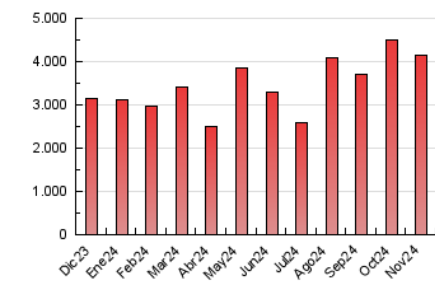

### 3. Por día del mes (Nacional e Internacional)

Día	N. únicos	Visitas	Páginas	Día	N. únicos	Visitas	Páginas	Día	N. únicos	Visitas	Páginas
1	27.523	30.927	64.055	11	32.651	38.584	149.944	21	28.955	34.296	77.244
2	21.520	24.835	77.068	12	37.845	45.810	117.675	22	35.777	40.524	110.624
3	51.680	63.578	184.174	13	46.489	56.502	154.462	23	41.187	48.742	148.191
4	44.057	52.072	131.595	14	36.509	43.630	126.834	24	41.534	50.999	555.961
5	30.377	34.881	153.893	15	25.297	29.011	82.400	25	31.091	36.691	245.044
6	31.196	35.453	85.765	16	24.051	28.325	84.216	26	29.925	35.723	126.564
7	26.799	31.109	66.273	17	30.240	36.173	184.764	27	29.719	33.848	138.388
8	22.612	26.884	56.826	18	43.800	53.327	139.005	28	37.862	43.561	128.479
9	22.407	25.967	91.243	19	53.160	62.213	112.545	29	32.128	38.301	116.571
10	29.359	34.343	250.440	20	33.083	38.297	71.026	30	21.509	24.697	108.226

##### 4.1 Por día de la semana (promedio)

N. únicos / Visitas (x 100)

Páginas (x 100)

##### 4.2 Por franja horaria (promedio)

Visitas\_ (x 1000)

Páginas (x 1000)

##### 4.3 Por meses

N. únicos / Visitas (x 1000)

Páginas (x 1000)