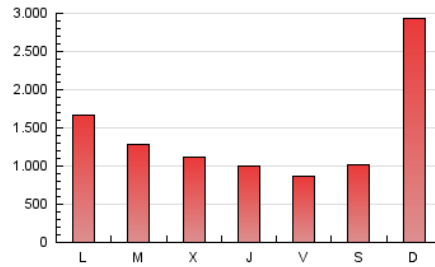

### 2. Secciones (Nacional e Internacional)

	PAGINAS	%
<b>HOME</b>	182.571	4.41 %
<b>RESTO</b>	3.956.924	95.59 %

### 3. Por día del mes (Nacional e Internacional)

Día	N. únicos	Visitas	Páginas	Día	N. únicos	Visitas	Páginas	Día	N. únicos	Visitas	Páginas
1	27.523	30.927	64.055	11	32.651	38.584	149.944	21	28.955	34.296	77.244
2	21.520	24.835	77.068	12	37.845	45.810	117.675	22	35.777	40.524	110.624
3	51.680	63.578	184.174	13	46.489	56.502	154.462	23	41.187	48.742	148.191
4	44.057	52.072	131.595	14	36.509	43.630	126.834	24	41.534	50.999	555.961
5	30.377	34.881	153.893	15	25.297	29.011	82.400	25	31.091	36.691	245.044
6	31.196	35.453	85.765	16	24.051	28.325	84.216	26	29.925	35.723	126.564
7	26.799	31.109	66.273	17	30.240	36.173	184.764	27	29.719	33.848	138.388
8	22.612	26.884	56.826	18	43.800	53.327	139.005	28	37.862	43.561	128.479
9	22.407	25.967	91.243	19	53.160	62.213	112.545	29	32.128	38.301	116.571
10	29.359	34.343	250.440	20	33.083	38.297	71.026	30	21.509	24.697	108.226

#### 4. Gráficas (Nacional e Internacional)

##### 4.1 Por día de la semana (promedio)

N. únicos / Visitas (x 100)

Páginas (x 100)