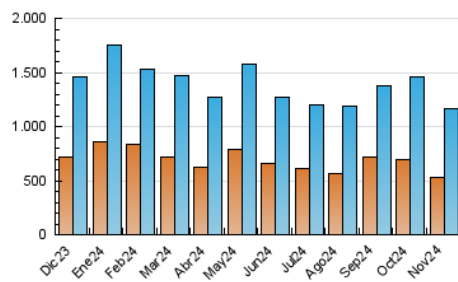

### 3. Por día del mes (Nacional e Internacional)

Día	N. únicos	Visitas	Páginas	Día	N. únicos	Visitas	Páginas	Día	N. únicos	Visitas	Páginas
1	27.523	30.927	64.055	11	32.651	38.584	149.944	21	28.955	34.296	77.244
2	21.520	24.835	77.068	12	37.845	45.810	117.675	22	35.777	40.524	110.624
3	51.680	63.578	184.174	13	46.489	56.502	154.462	23	41.187	48.742	148.191
4	44.057	52.072	131.595	14	36.509	43.630	126.834	24	41.534	50.999	555.961
5	30.377	34.881	153.893	15	25.297	29.011	82.400	25	31.091	36.691	245.044
6	31.196	35.453	85.765	16	24.051	28.325	84.216	26	29.925	35.723	126.564
7	26.799	31.109	66.273	17	30.240	36.173	184.764	27	29.719	33.848	138.388
8	22.612	26.884	56.826	18	43.800	53.327	139.005	28	37.862	43.561	128.479
9	22.407	25.967	91.243	19	53.160	62.213	112.545	29	32.128	38.301	116.571
10	29.359	34.343	250.440	20	33.083	38.297	71.026	30	21.509	24.697	108.226

##### 4.1 Por día de la semana (promedio)

N. únicos / Visitas (x 100)

Páginas (x 100)

##### 4.2 Por franja horaria (promedio)

Visitas\_ (x 1000)

Páginas (x 1000)

##### 4.3 Por meses

N. únicos / Visitas (x 1000)

Páginas (x 1000)