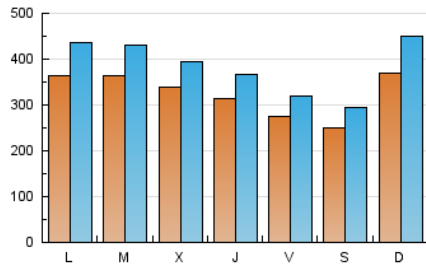

4. Gráficas (Nacional)

4.1 Por día de la semana (promedio)

N. únicos / Visitas (x 100)