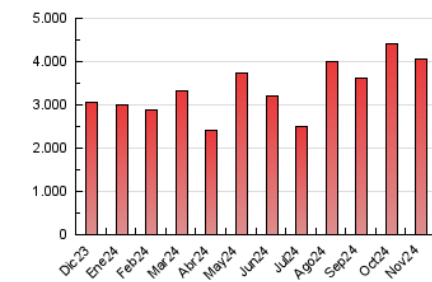

#### 3. Por día del mes (Nacional)

Día	N. únicos	Visitas	Páginas	Día	N. únicos	Visitas	Páginas	Día	N. únicos	Visitas	Páginas
<b>1</b>	26.201	29.550	61.469	<b>11</b>	31.091	37.034	146.495	<b>21</b>	27.738	32.889	75.092
<b>2</b>	20.424	23.496	75.172	<b>12</b>	36.400	44.528	112.852	<b>22</b>	34.451	39.530	108.207
<b>3</b>	50.421	62.193	181.562	<b>13</b>	44.793	54.794	150.553	<b>23</b>	40.110	47.554	145.929
<b>4</b>	42.511	50.337	128.106	<b>14</b>	35.244	42.097	123.678	<b>24</b>	40.443	49.807	552.172
<b>5</b>	29.149	33.503	151.575	<b>15</b>	24.025	27.720	79.593	<b>25</b>	29.691	35.111	241.542
<b>6</b>	29.928	34.210	83.506	<b>16</b>	22.932	27.040	82.077	<b>26</b>	28.823	34.188	124.027
<b>7</b>	25.630	29.677	64.338	<b>17</b>	29.050	34.855	181.568	<b>27</b>	28.556	32.501	136.000
<b>8</b>	21.682	25.791	54.978	<b>18</b>	42.261	51.767	136.065	<b>28</b>	36.597	42.438	125.560
<b>9</b>	21.410	24.853	89.402	<b>19</b>	51.724	60.496	110.213	<b>29</b>	30.727	36.819	114.222
<b>10</b>	28.132	33.325	247.586	<b>20</b>	31.792	36.809	68.370	<b>30</b>	20.524	23.606	106.325

##### 4.1 Por día de la semana (promedio)

N. únicos / Visitas (x 100)

Páginas (x 100)

##### 4.2 Por franja horaria (promedio)

Visitas\_ (x 1000)

Páginas (x 1000)

##### 4.3 Por meses

N. únicos / Visitas (x 1000)

Páginas (x 1000)