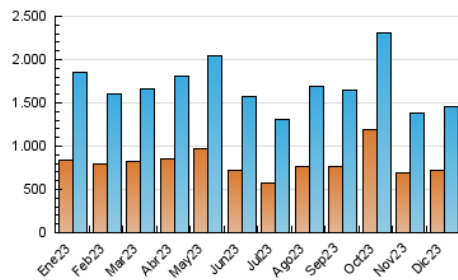

4.3 Por meses

N. únicos / Visitas (x 1000)