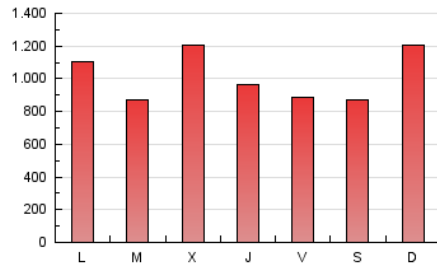

elDía DE CORDOBA

1. Cifras totales y promedios (Nacional e Internacional)

MES - AÑO	NAVEGADORES UNICOS	VISITAS	PAGINAS
Diciembre - 2023	723.353	1.460.396	3.143.968
PROMEDIO DIARIO	41.294	47.110	101.418
PROMEDIO LUNES-VIERNES	41.956	47.696	100.263
PROMEDIO SABADO-DOMINGO	39.906	45.878	103.844
PAGINAS / VISITAS	2,15		
DURACION MEDIA VISITAS	0:02:39		
TIEMPO INTERACCIÓN MEDIO	0:01:10		

2. Secciones (Nacional e Internacional)

	PAGINAS	%
HOME	238.973	7.60 %
RESTO	2.904.995	92.40 %

3. Por día del mes (Nacional e Internacional)

Día	N. únicos	Visitas	Páginas	Día	N. únicos	Visitas	Páginas	Día	N. únicos	Visitas	Páginas
1	38.371	43.547	92.064	11	47.120	53.627	121.791	21	59.387	66.254	104.819
2	32.060	35.812	89.290	12	42.730	49.226	91.421	22	46.622	54.351	87.901
3	41.565	49.778	109.605	13	45.238	50.468	92.298	23	32.192	36.289	61.372
4	29.456	33.400	80.233	14	37.750	41.906	79.660	24	24.225	27.096	97.513
5	35.748	42.150	81.741	15	28.986	32.324	64.293	25	25.172	27.620	127.442
6	42.775	49.465	198.807	16	28.590	33.162	63.958	26	30.707	34.671	97.322
7	39.746	46.325	103.270	17	37.488	42.934	104.699	27	47.516	56.828	96.388
8	38.842	45.488	119.525	18	57.711	64.692	113.155	28	53.956	61.507	98.723
9	60.039	69.290	152.191	19	37.094	40.424	78.473	29	46.129	53.152	81.121
10	79.783	91.977	188.604	20	50.016	54.188	95.080	30	32.553	37.285	67.860
								31	30.560	35.160	103.349

4. Gráficas (Nacional e Internacional)

4.1 Por día de la semana (promedio)

N. únicos / Visitas (x 100)

Páginas (x 100)

4.2 Por franja horaria (promedio)

Visitas_ (x 1000)

Páginas (x 1000)

4.3 Por meses