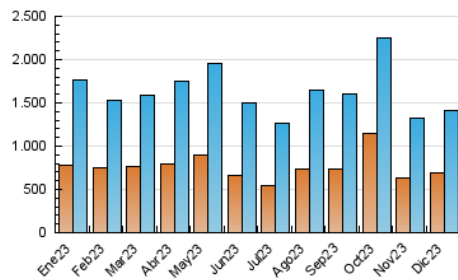

2. Secciones (Nacional)

	PAGINAS	%
HOME	234.697	7.70 %
RESTO	2.812.860	92.30 %

3. Por día del mes (Nacional)

Día	N. únicos	Visitas	Páginas	Día	N. únicos	Visitas	Páginas	Día	N. únicos	Visitas	Páginas
1	36.968	42.260	89.047	11	45.730	51.802	117.830	21	57.752	64.463	101.378
2	30.973	34.739	87.041	12	41.316	47.614	88.539	22	44.961	52.578	85.077
3	40.377	48.293	106.665	13	43.967	49.021	89.609	23	31.097	35.278	59.355
4	27.934	31.680	76.760	14	36.075	40.310	76.473	24	23.006	25.945	94.446
5	34.216	40.381	76.100	15	27.772	31.281	61.999	25	24.189	26.633	123.616
6	41.411	48.095	192.660	16	27.615	31.990	62.208	26	29.403	33.240	94.046
7	38.368	44.293	99.436	17	36.505	41.788	102.436	27	46.053	55.647	93.765
8	37.594	44.123	116.453	18	56.346	62.824	109.985	28	52.667	60.245	96.174
9	58.819	67.609	148.467	19	35.568	38.974	75.225	29	45.011	51.721	78.966
10	78.379	90.599	184.909	20	48.740	52.975	92.174	30	31.519	36.135	65.786
								31	29.477	33.805	100.932

4. Gráficas (Nacional)

4.1 Por día de la semana (promedio)

N. únicos / Visitas (x 100)

Páginas (x 100)

4.2 Por franja horaria (promedio)

Visitas_ (x 1000)

Páginas (x 1000)

4.3 Por meses

N. únicos / Visitas (x 1000)

Páginas (x 1000)

5. Observaciones

Este Medio Electrónico de Comunicación ha sido medido por la herramienta Google Analytics de Google (GA4)

6. Definiciones básicas (Para más información ver Normas Técnicas para el Control de los Medios Electrónicos de Comunicación)

Visita:

Una secuencia ininterrumpida de páginas servidas a un usuario válido. Si dicho usuario no realiza peticiones de páginas en un periodo de tiempo (30 min) la siguiente petición constituirá el inicio de una nueva visita.