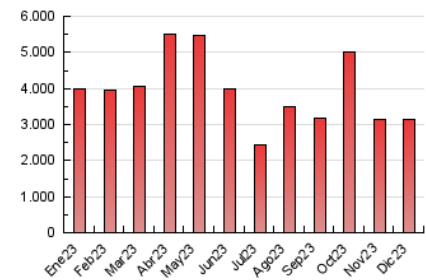

Páginas (x 1000)