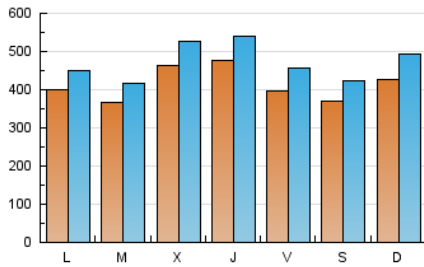

elDía DE CORDOBA

1. Cifras totales y promedios (Nacional e Internacional)

MES - AÑO	NAVEGADORES UNICOS	VISITAS	PAGINAS
Diciembre - 2023	723.353	1.460.396	3.143.968
PROMEDIO DIARIO	41.294	47.110	101.418
PROMEDIO LUNES-VIERNES	41.956	47.696	100.263
PROMEDIO SABADO-DOMINGO	39.906	45.878	103.844
PAGINAS / VISITAS	2,15		
DURACION MEDIA VISITAS	0:02:39		
TIEMPO INTERACCIÓN MEDIO	0:01:10		

2. Secciones (Nacional e Internacional)

	PAGINAS	%
HOME	238.973	7.60 %
RESTO	2.904.995	92.40 %

3. Por día del mes (Nacional e Internacional)

Día	N. únicos	Visitas	Páginas	Día	N. únicos	Visitas	Páginas	Día	N. únicos	Visitas	Páginas
1	38.371	43.547	92.064	11	47.120	53.627	121.791	21	59.387	66.254	104.819
2	32.060	35.812	89.290	12	42.730	49.226	91.421	22	46.622	54.351	87.901
3	41.565	49.778	109.605	13	45.238	50.468	92.298	23	32.192	36.289	61.372
4	29.456	33.400	80.233	14	37.750	41.906	79.660	24	24.225	27.096	97.513
5	35.748	42.150	81.741	15	28.986	32.324	64.293	25	25.172	27.620	127.442
6	42.775	49.465	198.807	16	28.590	33.162	63.958	26	30.707	34.671	97.322
7	39.746	46.325	103.270	17	37.488	42.934	104.699	27	47.516	56.828	96.388
8	38.842	45.488	119.525	18	57.711	64.692	113.155	28	53.956	61.507	98.723
9	60.039	69.290	152.191	19	37.094	40.424	78.473	29	46.129	53.152	81.121
10	79.783	91.977	188.604	20	50.016	54.188	95.080	30	32.553	37.285	67.860
								31	30.560	35.160	103.349

4. Gráficas (Nacional e Internacional)

4.1 Por día de la semana (promedio)

N. únicos / Visitas (x 100)

Páginas (x 100)

4.2 Por franja horaria (promedio)

Visitas_ (x 1000)

Páginas (x 1000)

4.3 Por meses