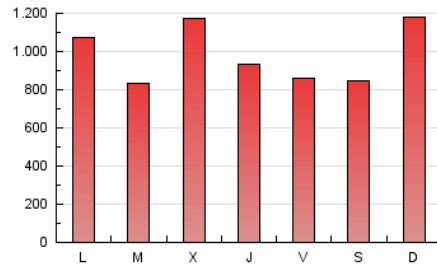

elDía DE CÓRDOBA

1. Cifras totales y promedios (Nacional)

MES - AÑO	NAVEGADORES UNICOS	VISITAS	PAGINAS
Diciembre - 2023	686.081	1.416.341	3.047.557
PROMEDIO DIARIO	39.994	45.688	98.308
PROMEDIO LUNES-VIERNES	40.573	46.198	96.920
PROMEDIO SABADO-DOMINGO	38.777	44.618	101.225
PAGINAS / VISITAS	2,15		
DURACION MEDIA VISITAS	0:02:37		
TIEMPO INTERACCIÓN MEDIO	0:01:12		

2. Secciones (Nacional)

	PAGINAS	%
HOME	234.697	7.70 %
RESTO	2.812.860	92.30 %

3. Por día del mes (Nacional)

Día	N. únicos	Visitas	Páginas	Día	N. únicos	Visitas	Páginas	Día	N. únicos	Visitas	Páginas
1	36.968	42.260	89.047	11	45.730	51.802	117.830	21	57.752	64.463	101.378
2	30.973	34.739	87.041	12	41.316	47.614	88.539	22	44.961	52.578	85.077
3	40.377	48.293	106.665	13	43.967	49.021	89.609	23	31.097	35.278	59.355
4	27.934	31.680	76.760	14	36.075	40.310	76.473	24	23.006	25.945	94.446
5	34.216	40.381	76.100	15	27.772	31.281	61.999	25	24.189	26.633	123.616
6	41.411	48.095	192.660	16	27.615	31.990	62.208	26	29.403	33.240	94.046
7	38.368	44.293	99.436	17	36.505	41.788	102.436	27	46.053	55.647	93.765
8	37.594	44.123	116.453	18	56.346	62.824	109.985	28	52.667	60.245	96.174
9	58.819	67.609	148.467	19	35.568	38.974	75.225	29	45.011	51.721	78.966
10	78.379	90.599	184.909	20	48.740	52.975	92.174	30	31.519	36.135	65.786
								31	29.477	33.805	100.932

4. Gráficas (Nacional)

4.1 Por día de la semana (promedio)

N. únicos / Visitas (x 100)

Páginas (x 100)

4.2 Por franja horaria (promedio)

Visitas_ (x 1000)

Páginas (x 1000)

4.3 Por meses