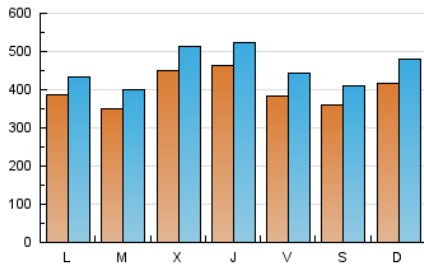

elDía DE CÓRDOBA

1. Cifras totales y promedios (Nacional)

MES - AÑO	NAVEGADORES UNICOS	VISITAS	PAGINAS
Diciembre - 2023	686.081	1.416.341	3.047.557
PROMEDIO DIARIO	39.994	45.688	98.308
PROMEDIO LUNES-VIERNES	40.573	46.198	96.920
PROMEDIO SABADO-DOMINGO	38.777	44.618	101.225
PAGINAS / VISITAS	2,15		
DURACION MEDIA VISITAS	0:02:37		
TIEMPO INTERACCIÓN MEDIO	0:01:12		

2. Secciones (Nacional)

	PAGINAS	%
HOME	234.697	7.70 %
RESTO	2.812.860	92.30 %

3. Por día del mes (Nacional)

Día	N. únicos	Visitas	Páginas	Día	N. únicos	Visitas	Páginas	Día	N. únicos	Visitas	Páginas
1	36.968	42.260	89.047	11	45.730	51.802	117.830	21	57.752	64.463	101.378
2	30.973	34.739	87.041	12	41.316	47.614	88.539	22	44.961	52.578	85.077
3	40.377	48.293	106.665	13	43.967	49.021	89.609	23	31.097	35.278	59.355
4	27.934	31.680	76.760	14	36.075	40.310	76.473	24	23.006	25.945	94.446
5	34.216	40.381	76.100	15	27.772	31.281	61.999	25	24.189	26.633	123.616
6	41.411	48.095	192.660	16	27.615	31.990	62.208	26	29.403	33.240	94.046
7	38.368	44.293	99.436	17	36.505	41.788	102.436	27	46.053	55.647	93.765
8	37.594	44.123	116.453	18	56.346	62.824	109.985	28	52.667	60.245	96.174
9	58.819	67.609	148.467	19	35.568	38.974	75.225	29	45.011	51.721	78.966
10	78.379	90.599	184.909	20	48.740	52.975	92.174	30	31.519	36.135	65.786
								31	29.477	33.805	100.932

4. Gráficas (Nacional)

4.1 Por día de la semana (promedio)

N. únicos / Visitas (x 100)

Páginas (x 100)

4.2 Por franja horaria (promedio)

Visitas_ (x 1000)

Páginas (x 1000)

4.3 Por meses