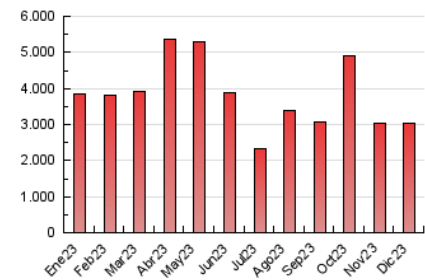

2. Secciones (Nacional)

	PAGINAS	%
HOME	234.697	7.70 %
RESTO	2.812.860	92.30 %

3. Por día del mes (Nacional)

Día	N. únicos	Visitas	Páginas	Día	N. únicos	Visitas	Páginas	Día	N. únicos	Visitas	Páginas
1	36.968	42.260	89.047	11	45.730	51.802	117.830	21	57.752	64.463	101.378
2	30.973	34.739	87.041	12	41.316	47.614	88.539	22	44.961	52.578	85.077
3	40.377	48.293	106.665	13	43.967	49.021	89.609	23	31.097	35.278	59.355
4	27.934	31.680	76.760	14	36.075	40.310	76.473	24	23.006	25.945	94.446
5	34.216	40.381	76.100	15	27.772	31.281	61.999	25	24.189	26.633	123.616
6	41.411	48.095	192.660	16	27.615	31.990	62.208	26	29.403	33.240	94.046
7	38.368	44.293	99.436	17	36.505	41.788	102.436	27	46.053	55.647	93.765
8	37.594	44.123	116.453	18	56.346	62.824	109.985	28	52.667	60.245	96.174
9	58.819	67.609	148.467	19	35.568	38.974	75.225	29	45.011	51.721	78.966
10	78.379	90.599	184.909	20	48.740	52.975	92.174	30	31.519	36.135	65.786
								31	29.477	33.805	100.932

4. Gráficas (Nacional)

4.1 Por día de la semana (promedio)

N. únicos / Visitas (x 100)

Páginas (x 100)

4.2 Por franja horaria (promedio)

Visitas_ (x 1000)

Páginas (x 1000)

4.3 Por meses

N. únicos / Visitas (x 1000)

Páginas (x 1000)

5. Observaciones

Este Medio Electrónico de Comunicación ha sido medido por la herramienta Google Analytics de Google (GA4)

6. Definiciones básicas (Para más información ver Normas Técnicas para el Control de los Medios Electrónicos de Comunicación)

Visita:

Una secuencia ininterrumpida de páginas servidas a un usuario válido. Si dicho usuario no realiza peticiones de páginas en un periodo de tiempo (30 min) la siguiente petición constituirá el inicio de una nueva visita.