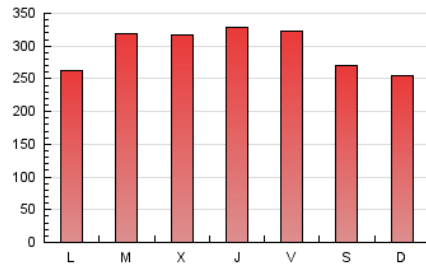

1. Cifras totales y promedios (Nacional e Internacional)

MES - AÑO	NAVEGADORES UNICOS	VISITAS	PAGINAS
Septiembre - 2023	222.668	540.688	888.652
PROMEDIO DIARIO	14.867	18.023	29.622
PROMEDIO LUNES-VIERNES	15.343	18.731	31.062
PROMEDIO SABADO-DOMINGO	13.756	16.372	26.260
PAGINAS / VISITAS	1,64		
DURACION MEDIA VISITAS	0:01:34		
TIEMPO INTERACCIÓN MEDIO	0:01:21		

2. Secciones (Nacional e Internacional)

	PAGINAS	%
HOME	92.079	10.36 %
RESTO	796.573	89.64 %

3. Por día del mes (Nacional e Internacional)

Día	N. únicos	Visitas	Páginas	Día	N. únicos	Visitas	Páginas	Día	N. únicos	Visitas	Páginas
1	15.109	17.569	25.655	11	15.523	18.429	25.436	21	13.828	16.605	28.937
2	11.990	14.740	21.283	12	21.149	24.251	39.646	22	14.467	17.657	31.256
3	12.693	15.200	21.444	13	19.811	23.943	40.809	23	13.525	15.482	28.133
4	11.079	13.940	19.682	14	21.318	25.994	46.321	24	9.115	10.939	18.843
5	15.766	19.242	27.222	15	25.760	32.885	60.862	25	13.013	15.777	28.459
6	13.542	16.394	22.629	16	18.575	22.901	40.589	26	14.642	18.177	31.808
7	14.346	17.329	25.863	17	19.829	23.500	41.186	27	12.806	15.962	28.154
8	12.653	15.289	21.853	18	13.898	17.445	31.143	28	14.217	17.811	30.617
9	17.955	21.022	28.243	19	13.256	16.508	28.806	29	10.286	12.586	21.882
10	12.650	14.349	20.214	20	15.725	19.551	35.272	30	7.476	9.211	16.405

4. Gráficas (Nacional e Internacional)

4.1 Por día de la semana (promedio)

N. únicos / Visitas (x 100)

Páginas (x 100)

4.2 Por franja horaria (promedio)

Visitas_ (x 1000)

Páginas (x 1000)

4.3 Por meses