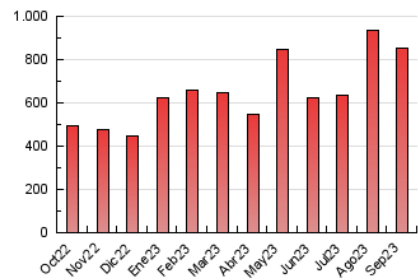

Páginas (x 1000)