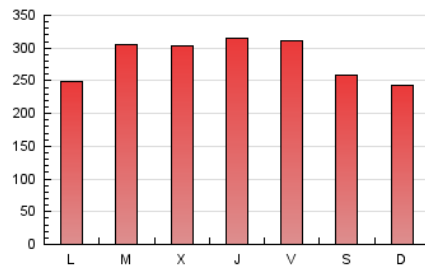

1. Cifras totales y promedios (Nacional)

MES - AÑO	NAVEGADORES UNICOS	VISITAS	PAGINAS
Septiembre - 2023	206.719	516.384	851.759
PROMEDIO DIARIO	14.161	17.213	28.392
PROMEDIO LUNES-VIERNES	14.600	17.878	29.756
PROMEDIO SABADO-DOMINGO	13.136	15.661	25.208
PAGINAS / VISITAS	1,65		
DURACION MEDIA VISITAS	0:01:32		
TIEMPO INTERACCIÓN MEDIO	0:01:22		

2. Secciones (Nacional)

	PAGINAS	%
HOME	86.802	10.19 %
RESTO	764.957	89.81 %

3. Por día del mes (Nacional)

Día	N. únicos	Visitas	Páginas	Día	N. únicos	Visitas	Páginas	Día	N. únicos	Visitas	Páginas
1	14.327	16.771	24.300	11	14.742	17.429	24.202	21	13.083	15.821	27.688
2	11.381	14.017	20.250	12	20.371	23.206	38.268	22	13.788	16.717	29.987
3	12.042	14.469	20.340	13	18.988	22.931	39.235	23	12.934	14.827	27.157
4	10.307	13.069	18.352	14	20.517	25.140	44.833	24	8.578	10.354	17.885
5	14.851	18.269	25.853	15	25.007	32.038	59.385	25	12.290	15.093	27.199
6	12.825	15.610	21.401	16	17.936	22.022	39.430	26	13.966	17.285	30.562
7	13.567	16.433	24.550	17	19.165	22.744	40.008	27	12.122	15.247	26.923
8	11.885	14.501	20.740	18	13.269	16.811	29.939	28	13.436	16.802	29.174
9	17.235	20.317	27.093	19	12.598	15.765	27.585	29	9.772	11.957	20.904
10	11.984	13.613	19.221	20	14.898	18.536	33.804	30	6.968	8.590	15.491

4. Gráficas (Nacional)

4.1 Por día de la semana (promedio)

N. únicos / Visitas (x 100)

Páginas (x 100)

4.2 Por franja horaria (promedio)

Visitas_ (x 1000)

Páginas (x 1000)

4.3 Por meses