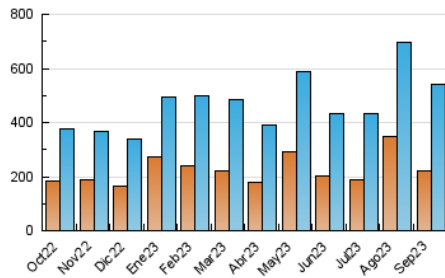

4.2 Por franja horaria (promedio)

Visitas_ (x 1000)

Páginas (x 1000)

4.3 Por meses

N. únicos / Visitas (x 1000)