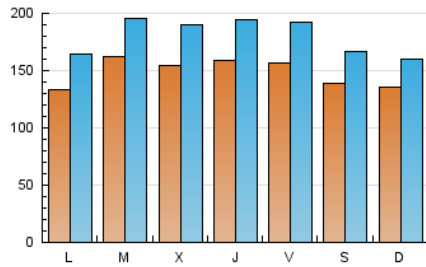

1. Cifras totales y promedios (Nacional e Internacional)

MES - AÑO	NAVEGADORES UNICOS	VISITAS	PAGINAS
Septiembre - 2023	222.668	540.688	888.652
PROMEDIO DIARIO	14.867	18.023	29.622
PROMEDIO LUNES-VIERNES	15.343	18.731	31.062
PROMEDIO SABADO-DOMINGO	13.756	16.372	26.260
PAGINAS / VISITAS	1,64		
DURACION MEDIA VISITAS	0:01:34		
TIEMPO INTERACCIÓN MEDIO	0:01:21		

2. Secciones (Nacional e Internacional)

	PAGINAS	%
HOME	92.079	10.36 %
RESTO	796.573	89.64 %

3. Por día del mes (Nacional e Internacional)

Día	N. únicos	Visitas	Páginas	Día	N. únicos	Visitas	Páginas	Día	N. únicos	Visitas	Páginas
1	15.109	17.569	25.655	11	15.523	18.429	25.436	21	13.828	16.605	28.937
2	11.990	14.740	21.283	12	21.149	24.251	39.646	22	14.467	17.657	31.256
3	12.693	15.200	21.444	13	19.811	23.943	40.809	23	13.525	15.482	28.133
4	11.079	13.940	19.682	14	21.318	25.994	46.321	24	9.115	10.939	18.843
5	15.766	19.242	27.222	15	25.760	32.885	60.862	25	13.013	15.777	28.459
6	13.542	16.394	22.629	16	18.575	22.901	40.589	26	14.642	18.177	31.808
7	14.346	17.329	25.863	17	19.829	23.500	41.186	27	12.806	15.962	28.154
8	12.653	15.289	21.853	18	13.898	17.445	31.143	28	14.217	17.811	30.617
9	17.955	21.022	28.243	19	13.256	16.508	28.806	29	10.286	12.586	21.882
10	12.650	14.349	20.214	20	15.725	19.551	35.272	30	7.476	9.211	16.405

4. Gráficas (Nacional e Internacional)

4.1 Por día de la semana (promedio)

N. únicos / Visitas (x 100)

Páginas (x 100)

4.2 Por franja horaria (promedio)

Visitas_ (x 1000)

Páginas (x 1000)

4.3 Por meses