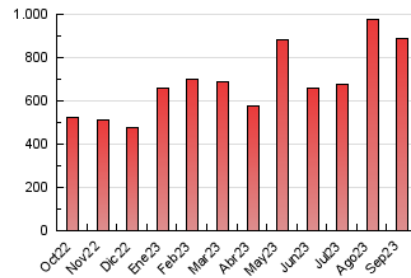

Páginas (x 1000)