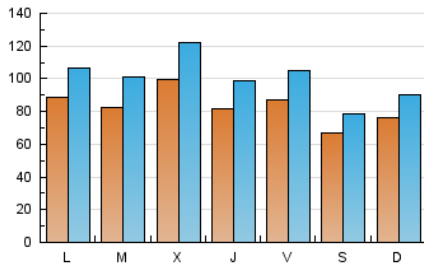

1. Cifras totales y promedios (Nacional e Internacional)

MES - AÑO	NAVEGADORES UNICOS	VISITAS	PAGINAS
Octubre - 2024	145.744	313.051	448.377
PROMEDIO DIARIO	8.368	10.098	14.464
PROMEDIO LUNES-VIERNES	8.784	10.671	15.314
PROMEDIO SABADO-DOMINGO	7.173	8.453	12.019
PAGINAS / VISITAS	1,43		
DURACION MEDIA VISITAS	0:01:50		
TIEMPO INTERACCIÓN MEDIO	0:01:52		

2. Secciones (Nacional e Internacional)

	PAGINAS	%
HOME	73.528	16.40 %
RESTO	374.849	83.60 %

3. Por día del mes (Nacional e Internacional)

Día	N. únicos	Visitas	Páginas	Día	N. únicos	Visitas	Páginas	Día	N. únicos	Visitas	Páginas
1	7.939	9.352	12.838	11	10.940	13.228	18.178	21	9.268	11.018	15.055
2	10.889	12.495	17.082	12	6.203	7.507	11.560	22	12.065	14.794	20.469
3	8.666	10.467	15.338	13	4.621	5.674	9.038	23	16.033	20.296	29.152
4	7.310	8.901	12.720	14	5.221	6.587	10.423	24	10.243	12.030	17.232
5	6.231	7.302	10.680	15	5.831	7.338	11.516	25	9.582	11.104	15.204
6	6.947	8.370	12.493	16	6.030	7.625	12.003	26	9.728	11.282	14.954
7	8.328	10.096	15.431	17	7.043	8.949	13.703	27	13.154	15.095	19.253
8	6.199	7.828	11.850	18	7.158	8.635	12.102	28	12.533	14.841	19.400
9	6.652	8.117	12.754	19	4.628	5.462	7.822	29	9.059	11.266	15.630
10	3.849	4.627	7.706	20	5.872	6.928	10.349	30	10.335	12.591	17.692
								31	10.860	13.246	18.750

4. Gráficas (Nacional e Internacional)

4.1 Por día de la semana (promedio)

N. únicos / Visitas (x 100)

Páginas (x 100)

4.2 Por franja horaria (promedio)

Visitas_ (x 1000)

Páginas (x 1000)

4.3 Por meses