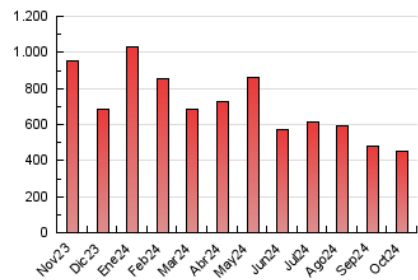

Páginas (x 1000)