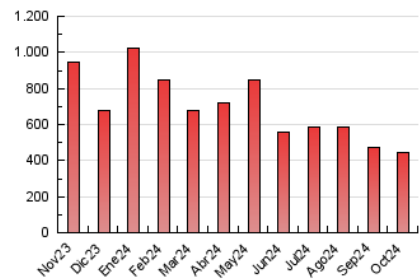

1. Cifras totales y promedios (Nacional)

MES - AÑO	NAVEGADORES UNICOS	VISITAS	PAGINAS
Octubre - 2024	142.598	308.531	442.436
PROMEDIO DIARIO	8.239	9.953	14.272
PROMEDIO LUNES-VIERNES	8.640	10.509	15.103
PROMEDIO SABADO-DOMINGO	7.088	8.354	11.883
PAGINAS / VISITAS	1,43		
DURACION MEDIA VISITAS	0:01:51		
TIEMPO INTERACCIÓN MEDIO	0:01:53		

2. Secciones (Nacional)

	PAGINAS	%
HOME	72.765	16.45 %
RESTO	369.671	83.55 %

3. Por día del mes (Nacional)

Día	N. únicos	Visitas	Páginas	Día	N. únicos	Visitas	Páginas	Día	N. únicos	Visitas	Páginas
1	7.865	9.284	12.718	11	10.806	13.082	17.986	21	9.140	10.914	14.885
2	10.767	12.339	16.897	12	6.132	7.422	11.452	22	11.936	14.652	20.300
3	8.536	10.349	15.179	13	4.558	5.609	8.943	23	15.892	20.058	28.843
4	7.203	8.772	12.575	14	5.138	6.473	10.306	24	10.117	11.876	17.033
5	6.161	7.215	10.574	15	5.734	7.204	11.376	25	9.441	10.965	15.024
6	6.852	8.236	12.331	16	5.975	7.535	11.850	26	9.606	11.161	14.785
7	8.176	9.921	15.216	17	6.913	8.768	13.516	27	13.073	14.963	19.075
8	6.088	7.689	11.676	18	7.056	8.475	11.969	28	12.346	14.715	19.211
9	6.504	7.952	12.525	19	4.547	5.387	7.688	29	8.917	11.096	15.412
10	3.777	4.576	7.616	20	5.772	6.836	10.212	30	9.890	12.126	17.009
								31	10.505	12.881	18.254

4. Gráficas (Nacional)

4.1 Por día de la semana (promedio)

N. únicos / Visitas (x 100)

Páginas (x 100)

4.2 Por franja horaria (promedio)

Visitas_ (x 1000)

Páginas (x 1000)

4.3 Por meses

N. únicos / Visitas (x 1000)

Páginas (x 1000)

5. Observaciones

Este Medio Electrónico de Comunicación ha sido medido por la herramienta Google Analytics de Google (GA4).

6. Definiciones básicas (Para más información ver Normas Técnicas para el Control de los Medios Electrónicos de Comunicación)