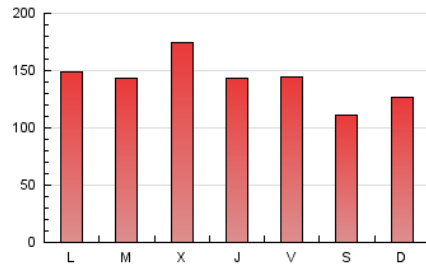

1. Cifras totales y promedios (Nacional)

MES - AÑO	NAVEGADORES UNICOS	VISITAS	PAGINAS
Octubre - 2024	142.598	308.531	442.436
PROMEDIO DIARIO	8.239	9.953	14.272
PROMEDIO LUNES-VIERNES	8.640	10.509	15.103
PROMEDIO SABADO-DOMINGO	7.088	8.354	11.883
PAGINAS / VISITAS	1,43		
DURACION MEDIA VISITAS	0:01:51		
TIEMPO INTERACCIÓN MEDIO	0:01:53		

2. Secciones (Nacional)

	PAGINAS	%
HOME	72.765	16.45 %
RESTO	369.671	83.55 %

3. Por día del mes (Nacional)

Día	N. únicos	Visitas	Páginas	Día	N. únicos	Visitas	Páginas	Día	N. únicos	Visitas	Páginas
1	7.865	9.284	12.718	11	10.806	13.082	17.986	21	9.140	10.914	14.885
2	10.767	12.339	16.897	12	6.132	7.422	11.452	22	11.936	14.652	20.300
3	8.536	10.349	15.179	13	4.558	5.609	8.943	23	15.892	20.058	28.843
4	7.203	8.772	12.575	14	5.138	6.473	10.306	24	10.117	11.876	17.033
5	6.161	7.215	10.574	15	5.734	7.204	11.376	25	9.441	10.965	15.024
6	6.852	8.236	12.331	16	5.975	7.535	11.850	26	9.606	11.161	14.785
7	8.176	9.921	15.216	17	6.913	8.768	13.516	27	13.073	14.963	19.075
8	6.088	7.689	11.676	18	7.056	8.475	11.969	28	12.346	14.715	19.211
9	6.504	7.952	12.525	19	4.547	5.387	7.688	29	8.917	11.096	15.412
10	3.777	4.576	7.616	20	5.772	6.836	10.212	30	9.890	12.126	17.009
								31	10.505	12.881	18.254

4. Gráficas (Nacional)

4.1 Por día de la semana (promedio)

N. únicos / Visitas (x 100)

Páginas (x 100)

4.2 Por franja horaria (promedio)

Visitas_ (x 1000)

Páginas (x 1000)

4.3 Por meses