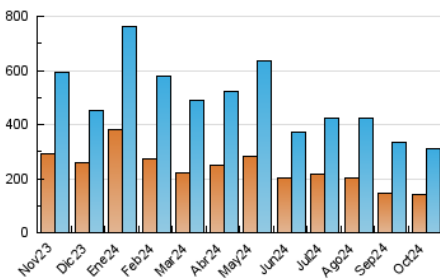

1. Cifras totales y promedios (Nacional)

MES - AÑO	NAVEGADORES UNICOS	VISITAS	PAGINAS
Octubre - 2024	142.598	308.531	442.436
PROMEDIO DIARIO	8.239	9.953	14.272
PROMEDIO LUNES-VIERNES	8.640	10.509	15.103
PROMEDIO SABADO-DOMINGO	7.088	8.354	11.883
PAGINAS / VISITAS	1,43		
DURACION MEDIA VISITAS	0:01:51		
TIEMPO INTERACCIÓN MEDIO	0:01:53		

2. Secciones (Nacional)

	PAGINAS	%
HOME	72.765	16.45 %
RESTO	369.671	83.55 %

3. Por día del mes (Nacional)

Día	N. únicos	Visitas	Páginas	Día	N. únicos	Visitas	Páginas	Día	N. únicos	Visitas	Páginas
1	7.865	9.284	12.718	11	10.806	13.082	17.986	21	9.140	10.914	14.885
2	10.767	12.339	16.897	12	6.132	7.422	11.452	22	11.936	14.652	20.300
3	8.536	10.349	15.179	13	4.558	5.609	8.943	23	15.892	20.058	28.843
4	7.203	8.772	12.575	14	5.138	6.473	10.306	24	10.117	11.876	17.033
5	6.161	7.215	10.574	15	5.734	7.204	11.376	25	9.441	10.965	15.024
6	6.852	8.236	12.331	16	5.975	7.535	11.850	26	9.606	11.161	14.785
7	8.176	9.921	15.216	17	6.913	8.768	13.516	27	13.073	14.963	19.075
8	6.088	7.689	11.676	18	7.056	8.475	11.969	28	12.346	14.715	19.211
9	6.504	7.952	12.525	19	4.547	5.387	7.688	29	8.917	11.096	15.412
10	3.777	4.576	7.616	20	5.772	6.836	10.212	30	9.890	12.126	17.009
								31	10.505	12.881	18.254

4. Gráficas (Nacional)

4.1 Por día de la semana (promedio)

N. únicos / Visitas (x 100)

Páginas (x 100)

4.2 Por franja horaria (promedio)

Visitas_ (x 1000)

Páginas (x 1000)

4.3 Por meses

N. únicos / Visitas (x 1000)

Páginas (x 1000)

5. Observaciones

Este Medio Electrónico de Comunicación ha sido medido por la herramienta Google Analytics de Google (GA4).

6. Definiciones básicas (Para más información ver Normas Técnicas para el Control de los Medios Electrónicos de Comunicación)