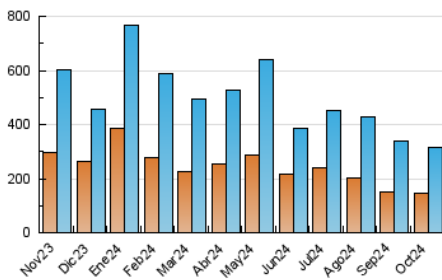

4.3 Por meses

N. únicos / Visitas (x 1000)