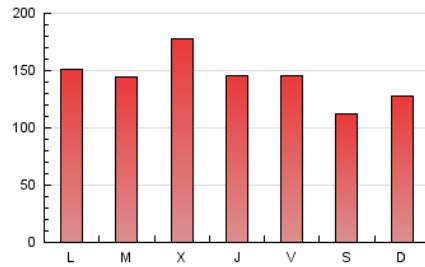

1. Cifras totales y promedios (Nacional e Internacional)

MES - AÑO	NAVEGADORES UNICOS	VISITAS	PAGINAS
Octubre - 2024	145.744	313.051	448.377
PROMEDIO DIARIO	8.368	10.098	14.464
PROMEDIO LUNES-VIERNES	8.784	10.671	15.314
PROMEDIO SABADO-DOMINGO	7.173	8.453	12.019
PAGINAS / VISITAS	1,43		
DURACION MEDIA VISITAS	0:01:50		
TIEMPO INTERACCIÓN MEDIO	0:01:52		

2. Secciones (Nacional e Internacional)

	PAGINAS	%
HOME	73.528	16.40 %
RESTO	374.849	83.60 %

3. Por día del mes (Nacional e Internacional)

Día	N. únicos	Visitas	Páginas	Día	N. únicos	Visitas	Páginas	Día	N. únicos	Visitas	Páginas
1	7.939	9.352	12.838	11	10.940	13.228	18.178	21	9.268	11.018	15.055
2	10.889	12.495	17.082	12	6.203	7.507	11.560	22	12.065	14.794	20.469
3	8.666	10.467	15.338	13	4.621	5.674	9.038	23	16.033	20.296	29.152
4	7.310	8.901	12.720	14	5.221	6.587	10.423	24	10.243	12.030	17.232
5	6.231	7.302	10.680	15	5.831	7.338	11.516	25	9.582	11.104	15.204
6	6.947	8.370	12.493	16	6.030	7.625	12.003	26	9.728	11.282	14.954
7	8.328	10.096	15.431	17	7.043	8.949	13.703	27	13.154	15.095	19.253
8	6.199	7.828	11.850	18	7.158	8.635	12.102	28	12.533	14.841	19.400
9	6.652	8.117	12.754	19	4.628	5.462	7.822	29	9.059	11.266	15.630
10	3.849	4.627	7.706	20	5.872	6.928	10.349	30	10.335	12.591	17.692
								31	10.860	13.246	18.750

4. Gráficas (Nacional e Internacional)

4.1 Por día de la semana (promedio)

N. únicos / Visitas (x 100)

Páginas (x 100)

4.2 Por franja horaria (promedio)

Visitas_ (x 1000)

Páginas (x 1000)

4.3 Por meses