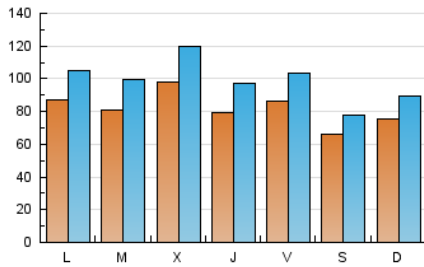

1. Cifras totales y promedios (Nacional)

MES - AÑO	NAVEGADORES UNICOS	VISITAS	PAGINAS
Octubre - 2024	142.598	308.531	442.436
PROMEDIO DIARIO	8.239	9.953	14.272
PROMEDIO LUNES-VIERNES	8.640	10.509	15.103
PROMEDIO SABADO-DOMINGO	7.088	8.354	11.883
PAGINAS / VISITAS	1,43		
DURACION MEDIA VISITAS	0:01:51		
TIEMPO INTERACCIÓN MEDIO	0:01:53		

2. Secciones (Nacional)

	PAGINAS	%
HOME	72.765	16.45 %
RESTO	369.671	83.55 %

3. Por día del mes (Nacional)

Día	N. únicos	Visitas	Páginas	Día	N. únicos	Visitas	Páginas	Día	N. únicos	Visitas	Páginas
1	7.865	9.284	12.718	11	10.806	13.082	17.986	21	9.140	10.914	14.885
2	10.767	12.339	16.897	12	6.132	7.422	11.452	22	11.936	14.652	20.300
3	8.536	10.349	15.179	13	4.558	5.609	8.943	23	15.892	20.058	28.843
4	7.203	8.772	12.575	14	5.138	6.473	10.306	24	10.117	11.876	17.033
5	6.161	7.215	10.574	15	5.734	7.204	11.376	25	9.441	10.965	15.024
6	6.852	8.236	12.331	16	5.975	7.535	11.850	26	9.606	11.161	14.785
7	8.176	9.921	15.216	17	6.913	8.768	13.516	27	13.073	14.963	19.075
8	6.088	7.689	11.676	18	7.056	8.475	11.969	28	12.346	14.715	19.211
9	6.504	7.952	12.525	19	4.547	5.387	7.688	29	8.917	11.096	15.412
10	3.777	4.576	7.616	20	5.772	6.836	10.212	30	9.890	12.126	17.009
								31	10.505	12.881	18.254

4. Gráficas (Nacional)

4.1 Por día de la semana (promedio)

N. únicos / Visitas (x 100)

Páginas (x 100)

4.2 Por franja horaria (promedio)

Visitas_ (x 1000)

Páginas (x 1000)

4.3 Por meses