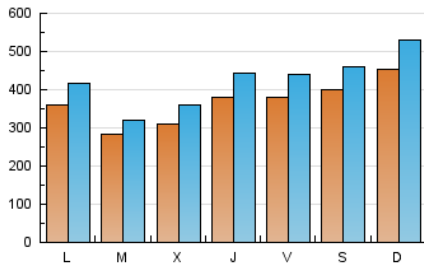

4. Gráficas (Nacional e Internacional)

4.1 Por día de la semana (promedio)

N. únicos / Visitas (x 100)