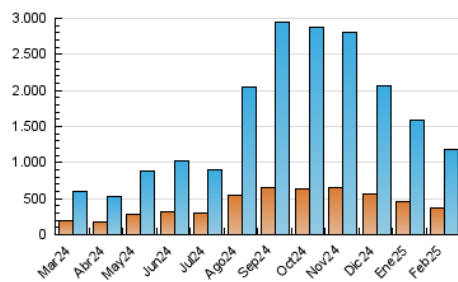

### 3. Por día del mes (Nacional e Internacional)

Día	N. únicos	Visitas	Páginas	Día	N. únicos	Visitas	Páginas	Día	N. únicos	Visitas	Páginas
<b>1</b>	31.625	35.154	41.487	<b>11</b>	20.661	22.697	26.812	<b>21</b>	42.342	49.153	58.842
<b>2</b>	56.505	67.046	79.578	<b>12</b>	26.638	29.544	34.696	<b>22</b>	53.853	62.789	77.017
<b>3</b>	42.772	50.422	58.183	<b>13</b>	32.337	35.543	42.194	<b>23</b>	49.065	55.385	68.000
<b>4</b>	36.089	42.360	49.152	<b>14</b>	36.468	42.846	50.899	<b>24</b>	36.401	40.738	49.004
<b>5</b>	39.890	47.718	56.996	<b>15</b>	30.939	34.651	41.891	<b>25</b>	34.639	38.788	48.130
<b>6</b>	52.495	63.136	77.013	<b>16</b>	36.575	41.480	51.380	<b>26</b>	31.272	36.389	43.324
<b>7</b>	46.172	53.855	64.398	<b>17</b>	26.166	28.915	34.863	<b>27</b>	36.053	41.414	50.442
<b>8</b>	43.443	50.934	61.475	<b>18</b>	21.662	24.659	29.187	<b>28</b>	27.112	30.777	36.405
<b>9</b>	39.559	47.506	55.010	<b>19</b>	26.801	30.667	34.200				
<b>10</b>	39.045	46.372	53.926	<b>20</b>	31.417	37.002	41.586				

##### 4.1 Por día de la semana (promedio)

N. únicos / Visitas (x 100)

Páginas (x 100)

##### 4.2 Por franja horaria (promedio)

Visitas\_ (x 1000)

Páginas (x 1000)

##### 4.3 Por meses

N. únicos / Visitas (x 1000)

Páginas (x 1000)