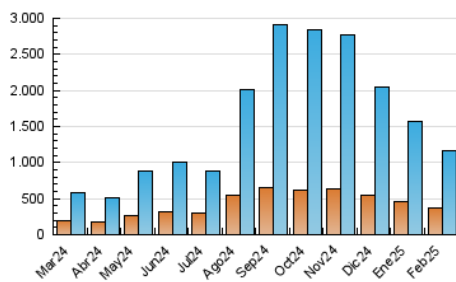

#### 3. Por día del mes (Nacional)

Día	N. únicos	Visitas	Páginas	Día	N. únicos	Visitas	Páginas	Día	N. únicos	Visitas	Páginas
<b>1</b>	31.246	34.757	40.975	<b>11</b>	20.399	22.372	26.464	<b>21</b>	41.869	48.741	58.167
<b>2</b>	55.927	66.342	78.823	<b>12</b>	26.303	29.150	34.273	<b>22</b>	53.284	62.213	76.130
<b>3</b>	42.225	49.765	57.536	<b>13</b>	32.090	35.262	41.802	<b>23</b>	48.545	54.558	67.237
<b>4</b>	35.697	41.975	48.661	<b>14</b>	36.190	42.324	50.452	<b>24</b>	35.975	40.026	48.414
<b>5</b>	39.483	47.235	56.404	<b>15</b>	30.598	34.161	41.414	<b>25</b>	34.286	38.475	47.626
<b>6</b>	51.856	62.479	76.172	<b>16</b>	36.100	40.792	50.789	<b>26</b>	30.899	35.970	42.830
<b>7</b>	45.617	53.249	63.677	<b>17</b>	25.774	28.613	34.374	<b>27</b>	35.683	41.054	49.957
<b>8</b>	42.881	50.385	60.818	<b>18</b>	21.354	24.381	28.800	<b>28</b>	26.778	30.365	35.917
<b>9</b>	39.012	46.904	54.446	<b>19</b>	26.381	30.268	33.761				
<b>10</b>	38.592	45.860	53.300	<b>20</b>	31.103	36.681	41.128				

#### 4.1 Por día de la semana (promedio)

N. únicos / Visitas (x 100)

Páginas (x 100)

#### 4.2 Por franja horaria (promedio)

Visitas\_ (x 1000)

Páginas (x 1000)

#### 4.3 Por meses

N. únicos / Visitas (x 1000)

Páginas (x 1000)