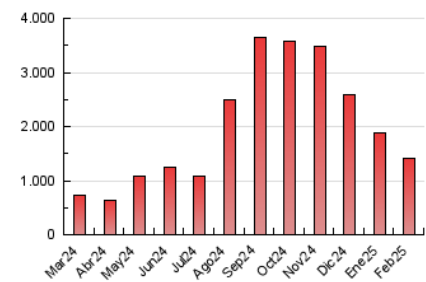

### 3. Por día del mes (Nacional e Internacional)

Día	N. únicos	Visitas	Páginas	Día	N. únicos	Visitas	Páginas	Día	N. únicos	Visitas	Páginas
<b>1</b>	31.625	35.154	41.487	<b>11</b>	20.661	22.697	26.812	<b>21</b>	42.342	49.153	58.842
<b>2</b>	56.505	67.046	79.578	<b>12</b>	26.638	29.544	34.696	<b>22</b>	53.853	62.789	77.017
<b>3</b>	42.772	50.422	58.183	<b>13</b>	32.337	35.543	42.194	<b>23</b>	49.065	55.385	68.000
<b>4</b>	36.089	42.360	49.152	<b>14</b>	36.468	42.846	50.899	<b>24</b>	36.401	40.738	49.004
<b>5</b>	39.890	47.718	56.996	<b>15</b>	30.939	34.651	41.891	<b>25</b>	34.639	38.788	48.130
<b>6</b>	52.495	63.136	77.013	<b>16</b>	36.575	41.480	51.380	<b>26</b>	31.272	36.389	43.324
<b>7</b>	46.172	53.855	64.398	<b>17</b>	26.166	28.915	34.863	<b>27</b>	36.053	41.414	50.442
<b>8</b>	43.443	50.934	61.475	<b>18</b>	21.662	24.659	29.187	<b>28</b>	27.112	30.777	36.405
<b>9</b>	39.559	47.506	55.010	<b>19</b>	26.801	30.667	34.200				
<b>10</b>	39.045	46.372	53.926	<b>20</b>	31.417	37.002	41.586				

##### 4.1 Por día de la semana (promedio)

N. únicos / Visitas (x 100)

Páginas (x 100)

##### 4.2 Por franja horaria (promedio)

Visitas\_ (x 1000)

Páginas (x 1000)

##### 4.3 Por meses

N. únicos / Visitas (x 1000)

Páginas (x 1000)