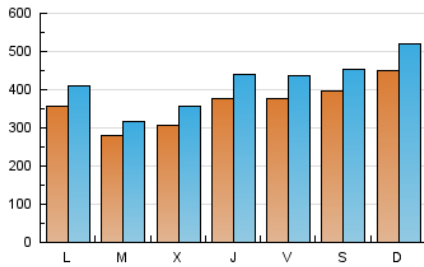

4. Gráficas (Nacional)

4.1 Por día de la semana (promedio)

N. únicos / Visitas (x 100)