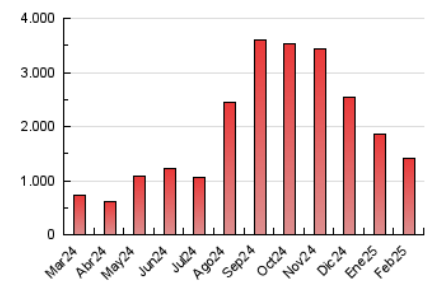

#### 3. Por día del mes (Nacional)

Día	N. únicos	Visitas	Páginas	Día	N. únicos	Visitas	Páginas	Día	N. únicos	Visitas	Páginas
<b>1</b>	31.246	34.757	40.975	<b>11</b>	20.399	22.372	26.464	<b>21</b>	41.869	48.741	58.167
<b>2</b>	55.927	66.342	78.823	<b>12</b>	26.303	29.150	34.273	<b>22</b>	53.284	62.213	76.130
<b>3</b>	42.225	49.765	57.536	<b>13</b>	32.090	35.262	41.802	<b>23</b>	48.545	54.558	67.237
<b>4</b>	35.697	41.975	48.661	<b>14</b>	36.190	42.324	50.452	<b>24</b>	35.975	40.026	48.414
<b>5</b>	39.483	47.235	56.404	<b>15</b>	30.598	34.161	41.414	<b>25</b>	34.286	38.475	47.626
<b>6</b>	51.856	62.479	76.172	<b>16</b>	36.100	40.792	50.789	<b>26</b>	30.899	35.970	42.830
<b>7</b>	45.617	53.249	63.677	<b>17</b>	25.774	28.613	34.374	<b>27</b>	35.683	41.054	49.957
<b>8</b>	42.881	50.385	60.818	<b>18</b>	21.354	24.381	28.800	<b>28</b>	26.778	30.365	35.917
<b>9</b>	39.012	46.904	54.446	<b>19</b>	26.381	30.268	33.761				
<b>10</b>	38.592	45.860	53.300	<b>20</b>	31.103	36.681	41.128				

#### 4.1 Por día de la semana (promedio)

N. únicos / Visitas (x 100)

Páginas (x 100)

#### 4.2 Por franja horaria (promedio)

Visitas\_ (x 1000)

Páginas (x 1000)

#### 4.3 Por meses

N. únicos / Visitas (x 1000)

Páginas (x 1000)