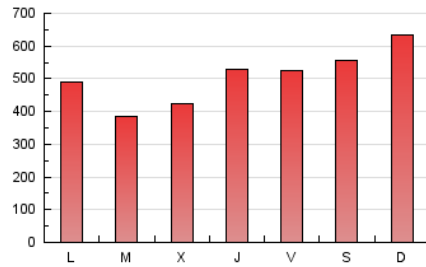

### 1. Cifras totales y promedios (Nacional e Internacional)

MES - AÑO	NAVEGADORES UNICOS	VISITAS	PAGINAS
Febrero - 2025	373.921	1.182.824	1.416.090
<b>PROMEDIO DIARIO</b>	<b>36.714</b>	<b>42.426</b>	<b>50.575</b>
<b>PROMEDIO LUNES-VIERNES</b>	34.322	39.650	47.013
<b>PROMEDIO SABADO-DOMINGO</b>	42.696	49.368	59.480
<b>PAGINAS / VISITAS</b>	1,19		
<b>DURACION MEDIA VISITAS</b>	0:01:40		
<b>TIEMPO INTERACCIÓN MEDIO</b>	0:03:02		

### 3. Por día del mes (Nacional e Internacional)

Día	N. únicos	Visitas	Páginas	Día	N. únicos	Visitas	Páginas	Día	N. únicos	Visitas	Páginas
<b>1</b>	31.625	35.154	41.487	<b>11</b>	20.661	22.697	26.812	<b>21</b>	42.342	49.153	58.842
<b>2</b>	56.505	67.046	79.578	<b>12</b>	26.638	29.544	34.696	<b>22</b>	53.853	62.789	77.017
<b>3</b>	42.772	50.422	58.183	<b>13</b>	32.337	35.543	42.194	<b>23</b>	49.065	55.385	68.000
<b>4</b>	36.089	42.360	49.152	<b>14</b>	36.468	42.846	50.899	<b>24</b>	36.401	40.738	49.004
<b>5</b>	39.890	47.718	56.996	<b>15</b>	30.939	34.651	41.891	<b>25</b>	34.639	38.788	48.130
<b>6</b>	52.495	63.136	77.013	<b>16</b>	36.575	41.480	51.380	<b>26</b>	31.272	36.389	43.324
<b>7</b>	46.172	53.855	64.398	<b>17</b>	26.166	28.915	34.863	<b>27</b>	36.053	41.414	50.442
<b>8</b>	43.443	50.934	61.475	<b>18</b>	21.662	24.659	29.187	<b>28</b>	27.112	30.777	36.405
<b>9</b>	39.559	47.506	55.010	<b>19</b>	26.801	30.667	34.200				
<b>10</b>	39.045	46.372	53.926	<b>20</b>	31.417	37.002	41.586				

#### 4. Gráficas (Nacional e Internacional)

##### 4.1 Por día de la semana (promedio)

N. únicos / Visitas (x 100)

Páginas (x 100)