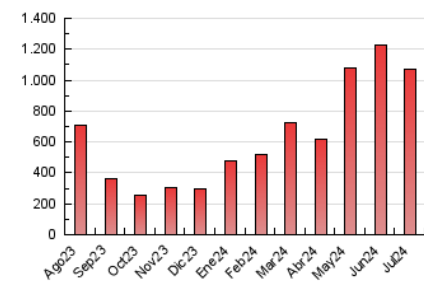

#### 3. Por día del mes (Nacional)

| Día | N. únicos | Visitas | Páginas | Día | N. únicos | Visitas | Páginas | Día | N. únicos | Visitas | Páginas |
|-----|-----------|---------|---------|-----|-----------|---------|---------|-----|-----------|---------|---------|
| 1   | 19.046    | 21.436  | 25.059  | 11  | 25.649    | 30.226  | 38.181  | 21  | 21.033    | 23.625  | 28.387  |
| 2   | 18.449    | 21.018  | 24.683  | 12  | 36.228    | 42.214  | 52.666  | 22  | 21.094    | 24.241  | 28.548  |
| 3   | 23.521    | 26.217  | 30.801  | 13  | 32.473    | 36.891  | 44.757  | 23  | 25.102    | 28.159  | 33.132  |
| 4   | 19.382    | 22.092  | 26.267  | 14  | 33.024    | 38.316  | 46.885  | 24  | 20.128    | 21.915  | 25.459  |
| 5   | 27.455    | 31.542  | 37.429  | 15  | 30.841    | 35.855  | 42.530  | 25  | 20.887    | 23.758  | 28.427  |
| 6   | 28.036    | 32.082  | 39.565  | 16  | 24.556    | 27.525  | 33.214  | 26  | 17.704    | 19.695  | 23.393  |
| 7   | 18.546    | 20.730  | 24.466  | 17  | 40.184    | 45.832  | 55.245  | 27  | 15.455    | 18.317  | 20.863  |
| 8   | 15.286    | 17.237  | 19.925  | 18  | 33.549    | 38.216  | 46.281  | 28  | 24.718    | 29.114  | 32.416  |
| 9   | 24.527    | 27.359  | 33.730  | 19  | 26.762    | 30.712  | 36.660  | 29  | 28.139    | 31.789  | 37.296  |
| 10  | 30.561    | 35.500  | 45.933  | 20  | 22.860    | 25.645  | 30.958  | 30  | 32.752    | 38.600  | 46.714  |
|     |           |         |         |     |           |         |         | 31  | 20.928    | 23.869  | 28.323  |

##### 4.1 Por día de la semana (promedio)

N. únicos / Visitas (x 100)

Páginas (x 100)

##### 4.2 Por franja horaria (promedio)

Visitas\_ (x 1000)

Páginas (x 1000)

##### 4.3 Por meses

N. únicos / Visitas (x 1000)

Páginas (x 1000)