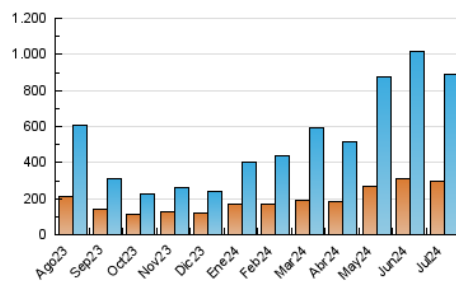

#### 3. Por día del mes (Nacional)

| Día | N. únicos | Visitas | Páginas | Día | N. únicos | Visitas | Páginas | Día | N. únicos | Visitas | Páginas |
|-----|-----------|---------|---------|-----|-----------|---------|---------|-----|-----------|---------|---------|
| 1   | 19.046    | 21.436  | 25.059  | 11  | 25.649    | 30.226  | 38.181  | 21  | 21.033    | 23.625  | 28.387  |
| 2   | 18.449    | 21.018  | 24.683  | 12  | 36.228    | 42.214  | 52.666  | 22  | 21.094    | 24.241  | 28.548  |
| 3   | 23.521    | 26.217  | 30.801  | 13  | 32.473    | 36.891  | 44.757  | 23  | 25.102    | 28.159  | 33.132  |
| 4   | 19.382    | 22.092  | 26.267  | 14  | 33.024    | 38.316  | 46.885  | 24  | 20.128    | 21.915  | 25.459  |
| 5   | 27.455    | 31.542  | 37.429  | 15  | 30.841    | 35.855  | 42.530  | 25  | 20.887    | 23.758  | 28.427  |
| 6   | 28.036    | 32.082  | 39.565  | 16  | 24.556    | 27.525  | 33.214  | 26  | 17.704    | 19.695  | 23.393  |
| 7   | 18.546    | 20.730  | 24.466  | 17  | 40.184    | 45.832  | 55.245  | 27  | 15.455    | 18.317  | 20.863  |
| 8   | 15.286    | 17.237  | 19.925  | 18  | 33.549    | 38.216  | 46.281  | 28  | 24.718    | 29.114  | 32.416  |
| 9   | 24.527    | 27.359  | 33.730  | 19  | 26.762    | 30.712  | 36.660  | 29  | 28.139    | 31.789  | 37.296  |
| 10  | 30.561    | 35.500  | 45.933  | 20  | 22.860    | 25.645  | 30.958  | 30  | 32.752    | 38.600  | 46.714  |
|     |           |         |         |     |           |         |         | 31  | 20.928    | 23.869  | 28.323  |

##### 4.1 Por día de la semana (promedio)

N. únicos / Visitas (x 100)

Páginas (x 100)

##### 4.2 Por franja horaria (promedio)

Visitas\_ (x 1000)

Páginas (x 1000)

##### 4.3 Por meses

N. únicos / Visitas (x 1000)

Páginas (x 1000)