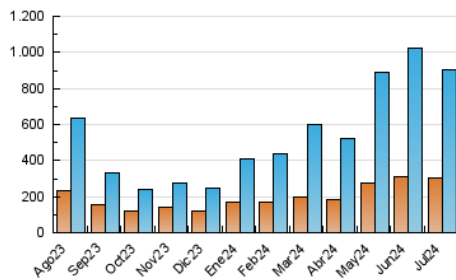

#### 4.1 Por día de la semana (promedio)

N. únicos / Visitas (x 100)

Páginas (x 100)

#### 4.2 Por franja horaria (promedio)

Visitas\_ (x 1000)

Páginas (x 1000)

#### 4.3 Por meses

N. únicos / Visitas (x 1000)

Páginas (x 1000)