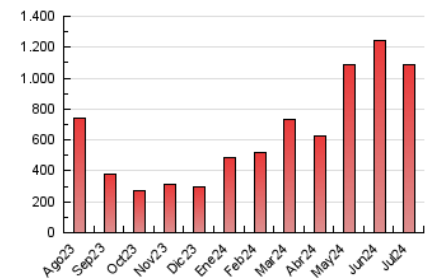

#### 4.1 Por día de la semana (promedio)

N. únicos / Visitas (x 100)

Páginas (x 100)

#### 4.2 Por franja horaria (promedio)

Visitas\_ (x 1000)

Páginas (x 1000)

#### 4.3 Por meses

N. únicos / Visitas (x 1000)

Páginas (x 1000)