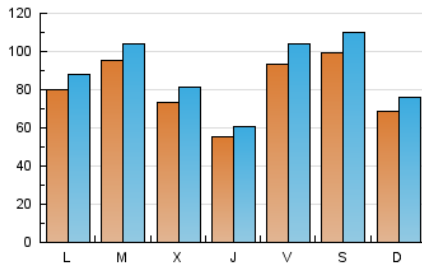

4. Gráficas (Nacional)

4.1 Por día de la semana (promedio)

N. únicos / Visitas (x 100)