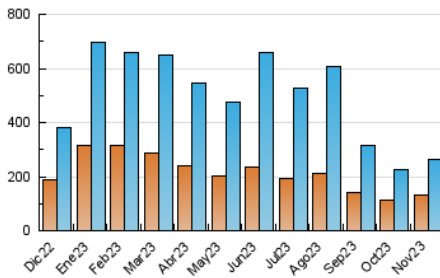

#### 3. Por día del mes (Nacional)

Día	N. únicos	Visitas	Páginas	Día	N. únicos	Visitas	Páginas	Día	N. únicos	Visitas	Páginas
1	5.333	5.978	7.045	11	11.411	12.650	14.390	21	12.897	13.846	15.860
2	5.460	6.214	7.165	12	8.955	10.032	11.521	22	6.470	7.241	8.240
3	5.726	6.414	7.185	13	11.600	12.677	14.532	23	5.476	6.115	7.137
4	4.733	5.374	6.254	14	15.922	17.611	20.387	24	14.924	16.592	19.440
5	3.935	4.522	5.262	15	12.389	13.526	15.618	25	10.283	11.580	13.194
6	8.407	9.664	11.352	16	4.372	4.698	5.614	26	5.543	5.972	6.977
7	6.035	6.596	7.817	17	3.125	3.434	4.068	27	3.038	3.190	4.414
8	5.644	6.340	7.385	18	13.189	14.443	16.205	28	3.355	3.633	4.536
9	6.266	6.880	8.165	19	9.054	9.833	11.505	29	6.701	7.434	9.140
10	13.511	15.199	17.524	20	8.916	9.728	11.069	30	5.943	6.270	7.487

##### 4.1 Por día de la semana (promedio)

N. únicos / Visitas (x 100)

Páginas (x 100)

##### 4.2 Por franja horaria (promedio)

Visitas\_ (x 1000)

Páginas (x 1000)

##### 4.3 Por meses

N. únicos / Visitas (x 1000)

Páginas (x 1000)