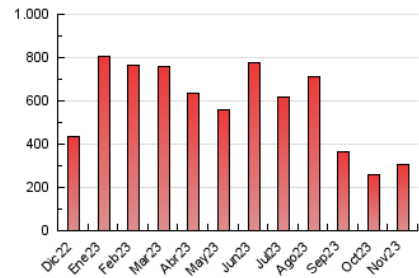

#### 3. Por día del mes (Nacional)

Día	N. únicos	Visitas	Páginas	Día	N. únicos	Visitas	Páginas	Día	N. únicos	Visitas	Páginas
1	5.333	5.978	7.045	11	11.411	12.650	14.390	21	12.897	13.846	15.860
2	5.460	6.214	7.165	12	8.955	10.032	11.521	22	6.470	7.241	8.240
3	5.726	6.414	7.185	13	11.600	12.677	14.532	23	5.476	6.115	7.137
4	4.733	5.374	6.254	14	15.922	17.611	20.387	24	14.924	16.592	19.440
5	3.935	4.522	5.262	15	12.389	13.526	15.618	25	10.283	11.580	13.194
6	8.407	9.664	11.352	16	4.372	4.698	5.614	26	5.543	5.972	6.977
7	6.035	6.596	7.817	17	3.125	3.434	4.068	27	3.038	3.190	4.414
8	5.644	6.340	7.385	18	13.189	14.443	16.205	28	3.355	3.633	4.536
9	6.266	6.880	8.165	19	9.054	9.833	11.505	29	6.701	7.434	9.140
10	13.511	15.199	17.524	20	8.916	9.728	11.069	30	5.943	6.270	7.487

##### 4.1 Por día de la semana (promedio)

N. únicos / Visitas (x 100)

Páginas (x 100)

##### 4.2 Por franja horaria (promedio)

Visitas\_ (x 1000)

Páginas (x 1000)

##### 4.3 Por meses

N. únicos / Visitas (x 1000)

Páginas (x 1000)