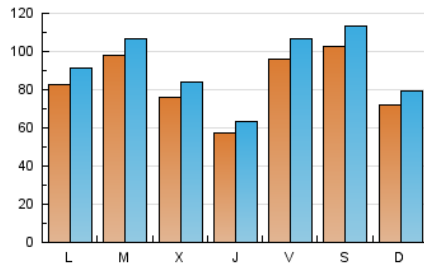

4. Gráficas (Nacional e Internacional)

4.1 Por día de la semana (promedio)

N. únicos / Visitas (x 100)