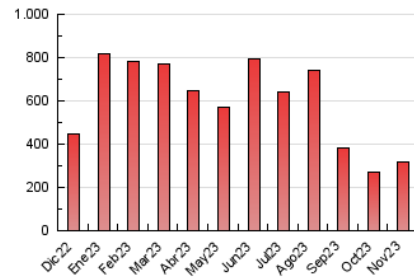

### 3. Por día del mes (Nacional e Internacional)

Día	N. únicos	Visitas	Páginas	Día	N. únicos	Visitas	Páginas	Día	N. únicos	Visitas	Páginas
1	5.753	6.449	7.508	11	11.809	13.003	14.762	21	13.178	14.207	16.237
2	5.853	6.608	7.581	12	9.328	10.410	11.938	22	6.733	7.548	8.550
3	6.038	6.736	7.526	13	11.941	13.149	14.924	23	5.767	6.469	7.460
4	5.047	5.723	6.591	14	16.324	17.915	20.843	24	15.268	16.923	19.788
5	4.228	4.834	5.576	15	12.739	13.887	16.031	25	10.656	11.896	13.587
6	8.702	10.020	11.688	16	4.654	4.995	5.935	26	5.818	6.245	7.275
7	6.282	6.884	8.106	17	3.350	3.642	4.300	27	3.129	3.293	4.517
8	5.903	6.579	7.665	18	13.559	14.800	16.593	28	3.418	3.700	4.609
9	6.554	7.140	8.483	19	9.384	10.240	11.874	29	6.777	7.526	9.224
10	13.851	15.406	17.888	20	9.217	10.110	11.433	30	6.003	6.345	7.560

##### 4.1 Por día de la semana (promedio)

N. únicos / Visitas (x 100)

Páginas (x 100)

##### 4.2 Por franja horaria (promedio)

Visitas\_ (x 1000)

Páginas (x 1000)

##### 4.3 Por meses

N. únicos / Visitas (x 1000)

Páginas (x 1000)