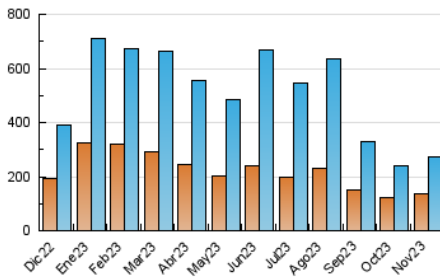

### 3. Por día del mes (Nacional e Internacional)

Día	N. únicos	Visitas	Páginas	Día	N. únicos	Visitas	Páginas	Día	N. únicos	Visitas	Páginas
1	5.753	6.449	7.508	11	11.809	13.003	14.762	21	13.178	14.207	16.237
2	5.853	6.608	7.581	12	9.328	10.410	11.938	22	6.733	7.548	8.550
3	6.038	6.736	7.526	13	11.941	13.149	14.924	23	5.767	6.469	7.460
4	5.047	5.723	6.591	14	16.324	17.915	20.843	24	15.268	16.923	19.788
5	4.228	4.834	5.576	15	12.739	13.887	16.031	25	10.656	11.896	13.587
6	8.702	10.020	11.688	16	4.654	4.995	5.935	26	5.818	6.245	7.275
7	6.282	6.884	8.106	17	3.350	3.642	4.300	27	3.129	3.293	4.517
8	5.903	6.579	7.665	18	13.559	14.800	16.593	28	3.418	3.700	4.609
9	6.554	7.140	8.483	19	9.384	10.240	11.874	29	6.777	7.526	9.224
10	13.851	15.406	17.888	20	9.217	10.110	11.433	30	6.003	6.345	7.560

#### 4. Gráficas (Nacional e Internacional)

##### 4.1 Por día de la semana (promedio)

N. únicos / Visitas (x 100)

Páginas (x 100)

##### 4.3 Por meses

N. únicos / Visitas (x 1000)

Páginas (x 1000)