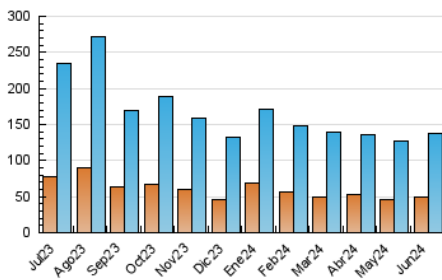

4.3 Por meses

N. únicos / Visitas (x 1000)