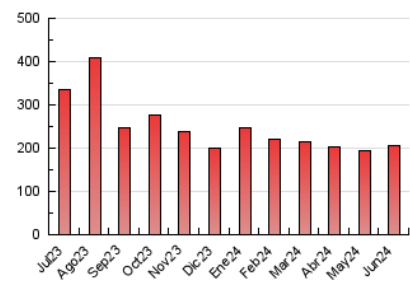

1. Cifras totales y promedios (Nacional)

MES - AÑO	NAVEGADORES UNICOS	VISITAS	PAGINAS
Junio - 2024	46.016	133.323	206.665
PROMEDIO DIARIO	3.459	4.444	6.889
PROMEDIO LUNES-VIERNES	3.297	4.243	6.623
PROMEDIO SABADO-DOMINGO	3.782	4.846	7.421
PAGINAS / VISITAS	1,55		
DURACION MEDIA VISITAS	0:02:05		
TIEMPO INTERACCIÓN MEDIO	0:03:08		

2. Secciones (Nacional)

	PAGINAS	%
HOME	21.012	10.17 %
RESTO	185.653	89.83 %

3. Por día del mes (Nacional)

Día	N. únicos	Visitas	Páginas	Día	N. únicos	Visitas	Páginas	Día	N. únicos	Visitas	Páginas
1	3.863	5.006	7.537	11	3.195	4.091	6.335	21	3.047	3.985	6.297
2	4.937	6.247	9.211	12	3.303	4.196	6.308	22	3.605	4.543	6.781
3	4.808	6.430	9.663	13	3.141	3.908	5.941	23	4.002	4.978	7.464
4	3.163	4.053	6.629	14	3.013	3.786	5.883	24	3.121	4.012	6.371
5	2.936	3.869	6.205	15	3.283	4.298	6.423	25	5.260	6.638	9.727
6	2.602	3.461	5.467	16	3.543	4.609	6.923	26	4.533	5.786	8.704
7	2.505	3.450	5.542	17	3.145	4.040	6.370	27	3.878	4.903	7.389
8	2.827	3.968	6.233	18	2.539	3.263	5.240	28	3.431	4.400	6.996
9	3.735	4.951	7.992	19	2.296	2.920	4.685	29	2.853	3.519	5.675
10	3.898	4.852	7.900	20	2.129	2.821	4.802	30	5.169	6.340	9.972

4. Gráficas (Nacional)

4.1 Por día de la semana (promedio)

N. únicos / Visitas (x 100)

Páginas (x 100)

4.2 Por franja horaria (promedio)

Visitas_ (x 1000)

Páginas (x 1000)

4.3 Por meses

N. únicos / Visitas (x 1000)

Páginas (x 1000)

5. Observaciones

Este Medio Electrónico de Comunicación ha sido medido por la herramienta Google Analytics de Google (GA4)

6. Definiciones básicas (Para más información ver Normas Técnicas para el Control de los Medios Electrónicos de Comunicación)