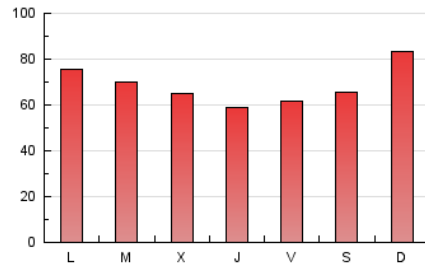

1. Cifras totales y promedios (Nacional)

MES - AÑO	NAVEGADORES UNICOS	VISITAS	PAGINAS
Junio - 2024	46.016	133.323	206.665
PROMEDIO DIARIO	3.459	4.444	6.889
PROMEDIO LUNES-VIERNES	3.297	4.243	6.623
PROMEDIO SABADO-DOMINGO	3.782	4.846	7.421
PAGINAS / VISITAS	1,55		
DURACION MEDIA VISITAS	0:02:05		
TIEMPO INTERACCIÓN MEDIO	0:03:08		

2. Secciones (Nacional)

	PAGINAS	%
HOME	21.012	10.17 %
RESTO	185.653	89.83 %

3. Por día del mes (Nacional)

Día	N. únicos	Visitas	Páginas	Día	N. únicos	Visitas	Páginas	Día	N. únicos	Visitas	Páginas
1	3.863	5.006	7.537	11	3.195	4.091	6.335	21	3.047	3.985	6.297
2	4.937	6.247	9.211	12	3.303	4.196	6.308	22	3.605	4.543	6.781
3	4.808	6.430	9.663	13	3.141	3.908	5.941	23	4.002	4.978	7.464
4	3.163	4.053	6.629	14	3.013	3.786	5.883	24	3.121	4.012	6.371
5	2.936	3.869	6.205	15	3.283	4.298	6.423	25	5.260	6.638	9.727
6	2.602	3.461	5.467	16	3.543	4.609	6.923	26	4.533	5.786	8.704
7	2.505	3.450	5.542	17	3.145	4.040	6.370	27	3.878	4.903	7.389
8	2.827	3.968	6.233	18	2.539	3.263	5.240	28	3.431	4.400	6.996
9	3.735	4.951	7.992	19	2.296	2.920	4.685	29	2.853	3.519	5.675
10	3.898	4.852	7.900	20	2.129	2.821	4.802	30	5.169	6.340	9.972

4. Gráficas (Nacional)

4.1 Por día de la semana (promedio)

N. únicos / Visitas (x 100)

Páginas (x 100)

4.2 Por franja horaria (promedio)

Visitas_ (x 1000)

Páginas (x 1000)

4.3 Por meses