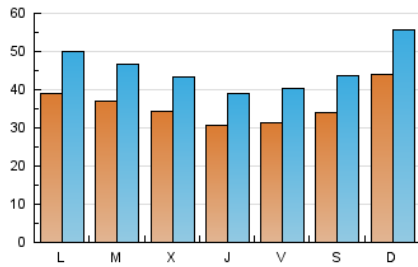

1. Cifras totales y promedios (Nacional e Internacional)

MES - AÑO	NAVEGADORES UNICOS	VISITAS	PAGINAS
Junio - 2024	49.748	137.490	214.138
PROMEDIO DIARIO	3.591	4.583	7.138
PROMEDIO LUNES-VIERNES	3.440	4.391	6.925
PROMEDIO SABADO-DOMINGO	3.893	4.968	7.565
PAGINAS / VISITAS	1,56		
DURACION MEDIA VISITAS	0:02:05		
TIEMPO INTERACCIÓN MEDIO	0:02:58		

2. Secciones (Nacional e Internacional)

	PAGINAS	%
HOME	23.835	11.13 %
RESTO	190.303	88.87 %

3. Por día del mes (Nacional e Internacional)

Día	N. únicos	Visitas	Páginas	Día	N. únicos	Visitas	Páginas	Día	N. únicos	Visitas	Páginas
1	3.982	5.116	7.695	11	3.342	4.241	6.511	21	3.188	4.138	6.466
2	5.076	6.381	9.369	12	3.448	4.352	6.480	22	3.681	4.617	6.866
3	4.963	6.634	9.862	13	3.272	4.033	6.086	23	4.126	5.123	7.634
4	3.325	4.227	6.850	14	3.133	3.911	6.022	24	3.249	4.148	6.521
5	3.170	4.009	9.026	15	3.408	4.439	6.582	25	5.428	6.808	9.918
6	2.733	3.596	5.616	16	3.641	4.719	7.041	26	4.677	5.952	8.881
7	2.645	3.587	5.719	17	3.263	4.174	6.516	27	4.004	5.032	7.546
8	2.947	4.098	6.377	18	2.661	3.379	5.383	28	3.548	4.523	7.166
9	3.849	5.090	8.147	19	2.409	3.038	4.815	29	2.949	3.625	5.824
10	4.087	5.048	8.134	20	2.245	2.980	4.972	30	5.267	6.472	10.113

4. Gráficas (Nacional e Internacional)

4.1 Por día de la semana (promedio)

N. únicos / Visitas (x 100)

Páginas (x 100)

4.2 Por franja horaria (promedio)

Visitas_ (x 1000)

Páginas (x 1000)

4.3 Por meses