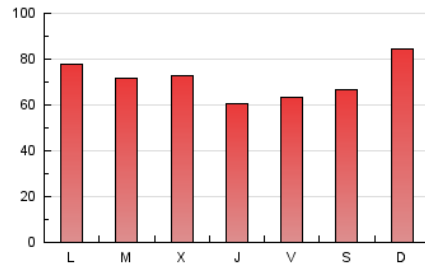

1. Cifras totales y promedios (Nacional e Internacional)

MES - AÑO	NAVEGADORES UNICOS	VISITAS	PAGINAS
Junio - 2024	49.748	137.490	214.138
PROMEDIO DIARIO	3.591	4.583	7.138
PROMEDIO LUNES-VIERNES	3.440	4.391	6.925
PROMEDIO SABADO-DOMINGO	3.893	4.968	7.565
PAGINAS / VISITAS	1,56		
DURACION MEDIA VISITAS	0:02:05		
TIEMPO INTERACCIÓN MEDIO	0:02:58		

2. Secciones (Nacional e Internacional)

	PAGINAS	%
HOME	23.835	11.13 %
RESTO	190.303	88.87 %

3. Por día del mes (Nacional e Internacional)

Día	N. únicos	Visitas	Páginas	Día	N. únicos	Visitas	Páginas	Día	N. únicos	Visitas	Páginas
1	3.982	5.116	7.695	11	3.342	4.241	6.511	21	3.188	4.138	6.466
2	5.076	6.381	9.369	12	3.448	4.352	6.480	22	3.681	4.617	6.866
3	4.963	6.634	9.862	13	3.272	4.033	6.086	23	4.126	5.123	7.634
4	3.325	4.227	6.850	14	3.133	3.911	6.022	24	3.249	4.148	6.521
5	3.170	4.009	9.026	15	3.408	4.439	6.582	25	5.428	6.808	9.918
6	2.733	3.596	5.616	16	3.641	4.719	7.041	26	4.677	5.952	8.881
7	2.645	3.587	5.719	17	3.263	4.174	6.516	27	4.004	5.032	7.546
8	2.947	4.098	6.377	18	2.661	3.379	5.383	28	3.548	4.523	7.166
9	3.849	5.090	8.147	19	2.409	3.038	4.815	29	2.949	3.625	5.824
10	4.087	5.048	8.134	20	2.245	2.980	4.972	30	5.267	6.472	10.113

4. Gráficas (Nacional e Internacional)

4.1 Por día de la semana (promedio)

N. únicos / Visitas (x 100)

Páginas (x 100)

4.2 Por franja horaria (promedio)

Visitas_ (x 1000)

Páginas (x 1000)

4.3 Por meses