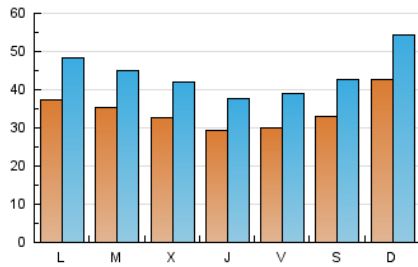

1. Cifras totales y promedios (Nacional)

MES - AÑO	NAVEGADORES UNICOS	VISITAS	PAGINAS
Junio - 2024	46.016	133.323	206.665
PROMEDIO DIARIO	3.459	4.444	6.889
PROMEDIO LUNES-VIERNES	3.297	4.243	6.623
PROMEDIO SABADO-DOMINGO	3.782	4.846	7.421
PAGINAS / VISITAS	1,55		
DURACION MEDIA VISITAS	0:02:05		
TIEMPO INTERACCIÓN MEDIO	0:03:08		

2. Secciones (Nacional)

	PAGINAS	%
HOME	21.012	10.17 %
RESTO	185.653	89.83 %

3. Por día del mes (Nacional)

Día	N. únicos	Visitas	Páginas	Día	N. únicos	Visitas	Páginas	Día	N. únicos	Visitas	Páginas
1	3.863	5.006	7.537	11	3.195	4.091	6.335	21	3.047	3.985	6.297
2	4.937	6.247	9.211	12	3.303	4.196	6.308	22	3.605	4.543	6.781
3	4.808	6.430	9.663	13	3.141	3.908	5.941	23	4.002	4.978	7.464
4	3.163	4.053	6.629	14	3.013	3.786	5.883	24	3.121	4.012	6.371
5	2.936	3.869	6.205	15	3.283	4.298	6.423	25	5.260	6.638	9.727
6	2.602	3.461	5.467	16	3.543	4.609	6.923	26	4.533	5.786	8.704
7	2.505	3.450	5.542	17	3.145	4.040	6.370	27	3.878	4.903	7.389
8	2.827	3.968	6.233	18	2.539	3.263	5.240	28	3.431	4.400	6.996
9	3.735	4.951	7.992	19	2.296	2.920	4.685	29	2.853	3.519	5.675
10	3.898	4.852	7.900	20	2.129	2.821	4.802	30	5.169	6.340	9.972

4. Gráficas (Nacional)

4.1 Por día de la semana (promedio)

N. únicos / Visitas (x 100)

Páginas (x 100)

4.2 Por franja horaria (promedio)

Visitas_ (x 1000)

Páginas (x 1000)

4.3 Por meses