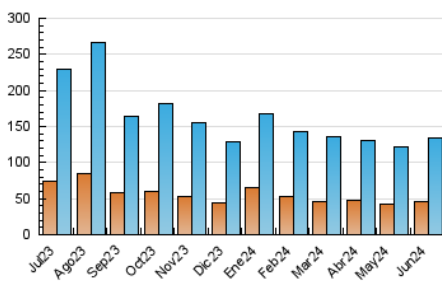

4.3 Por meses

N. únicos / Visitas (x 1000)