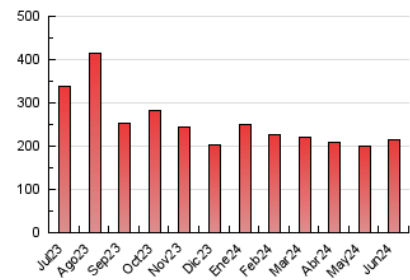

Páginas (x 1000)