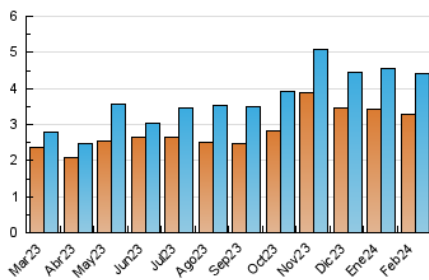

2. Secciones (Nacional)

	PAGINAS	%
HOME	604	7.74 %
RESTO	7.195	92.26 %

3. Por día del mes (Nacional)

Día	N. únicos	Visitas	Páginas	Día	N. únicos	Visitas	Páginas	Día	N. únicos	Visitas	Páginas
1	119	137	178	11	84	89	147	21	153	194	362
2	114	132	201	12	153	196	380	22	119	141	216
3	84	92	150	13	144	183	319	23	132	159	298
4	91	97	119	14	163	198	457	24	103	116	209
5	136	157	270	15	183	223	381	25	77	81	169
6	161	179	278	16	136	159	323	26	126	151	225
7	145	171	257	17	115	122	319	27	141	167	252
8	129	151	266	18	108	118	286	28	159	191	290
9	120	138	203	19	170	196	351	29	131	164	200
10	87	98	214	20	175	197	479				

4. Gráficas (Nacional)

4.1 Por día de la semana (promedio)

N. únicos / Visitas (x 100)

Páginas (x 100)

4.2 Por franja horaria (promedio)

Visitas_ (x 1000)

Páginas (x 1000)

4.3 Por meses

N. únicos / Visitas (x 1000)

Páginas (x 1000)

5. Observaciones

Este Medio Electrónico de Comunicación ha sido medido por la herramienta Google Analytics de Google (GA4)

6. Definiciones básicas (Para más información ver Normas Técnicas para el Control de los Medios Electrónicos de Comunicación)

Visita:

Una secuencia ininterrumpida de páginas servidas a un usuario válido. Si dicho usuario no realiza peticiones de páginas en un periodo de tiempo (30 min) la siguiente petición constituirá el inicio de una nueva visita.