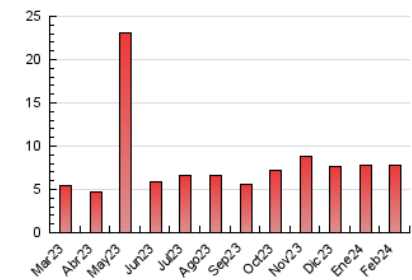

1. Cifras totales y promedios (Nacional)

MES - AÑO	NAVEGADORES UNICOS	VISITAS	PAGINAS
Febrero - 2024	3.295	4.397	7.799
PROMEDIO DIARIO	130	152	269
PROMEDIO LUNES-VIERNES	143	171	295
PROMEDIO SABADO-DOMINGO	94	102	202
PAGINAS / VISITAS	1,77		
DURACION MEDIA VISITAS	0:07:24		
TIEMPO INTERACCIÓN MEDIO	0:02:14		

2. Secciones (Nacional)

	PAGINAS	%
HOME	604	7.74 %
RESTO	7.195	92.26 %

3. Por día del mes (Nacional)

Día	N. únicos	Visitas	Páginas	Día	N. únicos	Visitas	Páginas	Día	N. únicos	Visitas	Páginas
1	119	137	178	11	84	89	147	21	153	194	362
2	114	132	201	12	153	196	380	22	119	141	216
3	84	92	150	13	144	183	319	23	132	159	298
4	91	97	119	14	163	198	457	24	103	116	209
5	136	157	270	15	183	223	381	25	77	81	169
6	161	179	278	16	136	159	323	26	126	151	225
7	145	171	257	17	115	122	319	27	141	167	252
8	129	151	266	18	108	118	286	28	159	191	290
9	120	138	203	19	170	196	351	29	131	164	200
10	87	98	214	20	175	197	479				

4. Gráficas (Nacional)

4.1 Por día de la semana (promedio)

N. únicos / Visitas (x 100)

Páginas (x 100)

4.2 Por franja horaria (promedio)

Visitas_ (x 1000)

Páginas (x 1000)

4.3 Por meses

N. únicos / Visitas (x 1000)

Páginas (x 1000)

5. Observaciones

Este Medio Electrónico de Comunicación ha sido medido por la herramienta Google Analytics de Google (GA4)

6. Definiciones básicas (Para más información ver Normas Técnicas para el Control de los Medios Electrónicos de Comunicación)