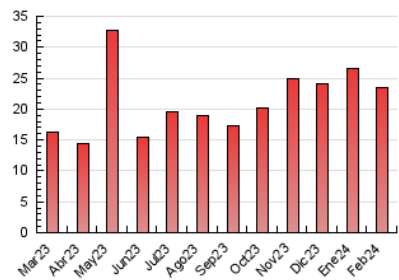

Páginas (x 1000)