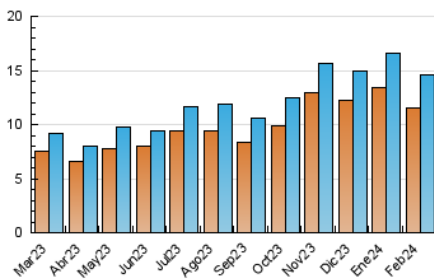

4.3 Por meses

N. únicos / Visitas (x 1000)