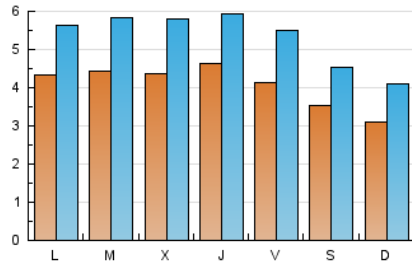

1. Cifras totales y promedios (Nacional e Internacional)

MES - AÑO	NAVEGADORES UNICOS	VISITAS	PAGINAS
Abril - 2024	11.085	16.093	26.564
PROMEDIO DIARIO	411	536	885
PROMEDIO LUNES-VIERNES	439	575	974
PROMEDIO SABADO-DOMINGO	332	432	643
PAGINAS / VISITAS	1,65		
DURACION MEDIA VISITAS	0:04:03		
TIEMPO INTERACCIÓN MEDIO	0:01:06		

2. Secciones (Nacional e Internacional)

	PAGINAS	%
HOME	1.175	4.42 %
RESTO	25.389	95.58 %

3. Por día del mes (Nacional e Internacional)

Día	N. únicos	Visitas	Páginas	Día	N. únicos	Visitas	Páginas	Día	N. únicos	Visitas	Páginas
1	430	508	845	11	455	571	1.024	21	340	453	659
2	476	622	1.119	12	388	506	796	22	427	569	975
3	436	579	961	13	344	452	632	23	449	594	838
4	527	648	1.093	14	279	378	519	24	492	633	1.208
5	428	551	1.332	15	423	570	863	25	420	558	905
6	381	479	650	16	482	624	1.152	26	408	562	968
7	306	409	610	17	438	599	903	27	369	470	901
8	457	579	814	18	458	595	1.014	28	315	404	512
9	448	578	1.088	19	429	585	1.212	29	437	589	789
10	382	512	779	20	324	408	664	30	371	508	739

4. Gráficas (Nacional e Internacional)

4.1 Por día de la semana (promedio)

N. únicos / Visitas (x 100)

Páginas (x 100)

4.2 Por franja horaria (promedio)

Visitas_ (x 1000)

Páginas (x 1000)

4.3 Por meses