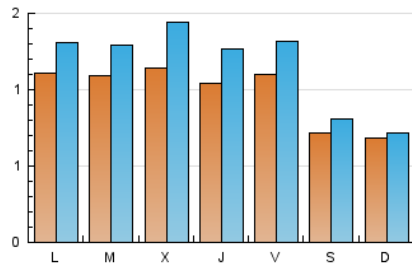

1. Cifras totales y promedios (Nacional)

MES - AÑO	NAVEGADORES UNICOS	VISITAS	PAGINAS
Abril - 2024	2.574	3.525	8.525
PROMEDIO DIARIO	99	118	284
PROMEDIO LUNES-VIERNES	110	132	329
PROMEDIO SABADO-DOMINGO	70	76	160
PAGINAS / VISITAS	2,42		
DURACION MEDIA VISITAS	0:10:40		
TIEMPO INTERACCIÓN MEDIO	0:03:02		

2. Secciones (Nacional)

	PAGINAS	%
HOME	539	6.32 %
RESTO	7.986	93.68 %

3. Por día del mes (Nacional)

Día	N. únicos	Visitas	Páginas	Día	N. únicos	Visitas	Páginas	Día	N. únicos	Visitas	Páginas
1	95	104	206	11	110	132	440	21	76	81	160
2	108	128	412	12	116	130	237	22	129	158	350
3	107	136	287	13	63	69	83	23	129	152	253
4	101	123	354	14	52	58	103	24	126	160	472
5	117	138	738	15	109	137	209	25	106	129	256
6	72	82	136	16	108	126	388	26	109	129	379
7	64	65	146	17	110	139	256	27	89	100	352
8	118	132	180	18	98	124	403	28	78	82	145
9	117	135	364	19	96	131	345	29	104	126	216
10	113	139	286	20	64	74	154	30	83	106	215

4. Gráficas (Nacional)

4.1 Por día de la semana (promedio)

N. únicos / Visitas (x 100)

Páginas (x 100)

4.2 Por franja horaria (promedio)

Visitas_ (x 1000)

Páginas (x 1000)

4.3 Por meses