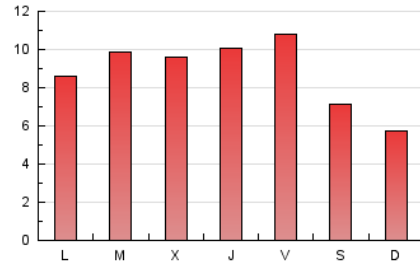

1. Cifras totales y promedios (Nacional e Internacional)

MES - AÑO	NAVEGADORES UNICOS	VISITAS	PAGINAS
Abril - 2024	11.085	16.093	26.564
PROMEDIO DIARIO	411	536	885
PROMEDIO LUNES-VIERNES	439	575	974
PROMEDIO SABADO-DOMINGO	332	432	643
PAGINAS / VISITAS	1,65		
DURACION MEDIA VISITAS	0:04:03		
TIEMPO INTERACCIÓN MEDIO	0:01:06		

2. Secciones (Nacional e Internacional)

	PAGINAS	%
HOME	1.175	4.42 %
RESTO	25.389	95.58 %

3. Por día del mes (Nacional e Internacional)

Día	N. únicos	Visitas	Páginas	Día	N. únicos	Visitas	Páginas	Día	N. únicos	Visitas	Páginas
1	430	508	845	11	455	571	1.024	21	340	453	659
2	476	622	1.119	12	388	506	796	22	427	569	975
3	436	579	961	13	344	452	632	23	449	594	838
4	527	648	1.093	14	279	378	519	24	492	633	1.208
5	428	551	1.332	15	423	570	863	25	420	558	905
6	381	479	650	16	482	624	1.152	26	408	562	968
7	306	409	610	17	438	599	903	27	369	470	901
8	457	579	814	18	458	595	1.014	28	315	404	512
9	448	578	1.088	19	429	585	1.212	29	437	589	789
10	382	512	779	20	324	408	664	30	371	508	739

4. Gráficas (Nacional e Internacional)

4.1 Por día de la semana (promedio)

N. únicos / Visitas (x 100)

Páginas (x 100)

4.2 Por franja horaria (promedio)

Visitas_ (x 1000)

Páginas (x 1000)

4.3 Por meses