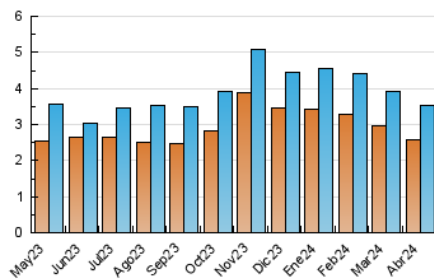

4.3 Por meses

N. únicos / Visitas (x 1000)