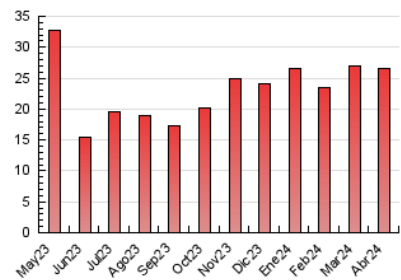

Páginas (x 1000)