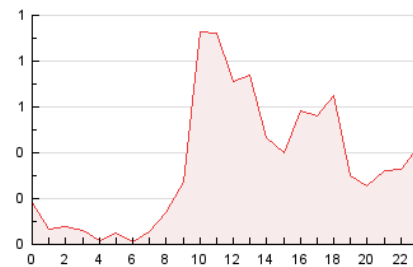

2. Secciones (Nacional)

	PAGINAS	%
HOME	539	6.32 %
RESTO	7.986	93.68 %

3. Por día del mes (Nacional)

Día	N. únicos	Visitas	Páginas	Día	N. únicos	Visitas	Páginas	Día	N. únicos	Visitas	Páginas
1	95	104	206	11	110	132	440	21	76	81	160
2	108	128	412	12	116	130	237	22	129	158	350
3	107	136	287	13	63	69	83	23	129	152	253
4	101	123	354	14	52	58	103	24	126	160	472
5	117	138	738	15	109	137	209	25	106	129	256
6	72	82	136	16	108	126	388	26	109	129	379
7	64	65	146	17	110	139	256	27	89	100	352
8	118	132	180	18	98	124	403	28	78	82	145
9	117	135	364	19	96	131	345	29	104	126	216
10	113	139	286	20	64	74	154	30	83	106	215

4. Gráficas (Nacional)

4.1 Por día de la semana (promedio)

N. únicos / Visitas (x 100)

Páginas (x 100)

4.2 Por franja horaria (promedio)

Visitas_ (x 1000)

Páginas (x 1000)

4.3 Por meses

Página Vista:

Conjunto de ficheros enviado a un usuario como resultado de una petición del mismo recibida por el servidor. Cuando la página está formada por varios marcos (frames), el conjunto de los mismos tendrá, a efectos de cómputo, la consideración de una página unitaria.