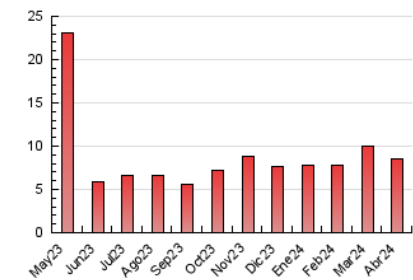

Páginas (x 1000)