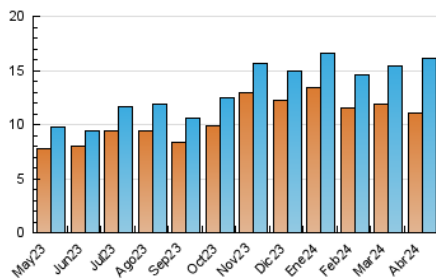

4.3 Por meses

N. únicos / Visitas (x 1000)