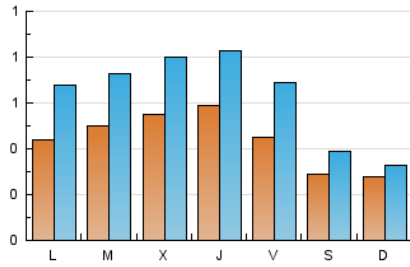

1. Cifras totales y promedios (Nacional)

MES - AÑO	NAVEGADORES UNICOS	VISITAS	PAGINAS
Mayo - 2024	1.067	2.010	6.998
PROMEDIO DIARIO	45	65	226
PROMEDIO LUNES-VIERNES	51	75	238
PROMEDIO SABADO-DOMINGO	29	36	190
PAGINAS / VISITAS	3,48		
DURACION MEDIA VISITAS	0:20:38		
TIEMPO INTERACCIÓN MEDIO	0:07:49		

2. Secciones (Nacional)

	PAGINAS	%
HOME	689	9.85 %
RESTO	6.309	90.15 %

3. Por día del mes (Nacional)

Día	N. únicos	Visitas	Páginas	Día	N. únicos	Visitas	Páginas	Día	N. únicos	Visitas	Páginas
1	97	115	306	11	10	24	363	21	19	34	177
2	115	147	513	12	13	20	125	22	22	51	157
3	122	162	462	13	25	44	63	23	23	40	119
4	84	102	724	14	22	47	656	24	20	36	127
5	68	76	178	15	20	52	240	25	9	13	17
6	110	140	272	16	19	42	90	26	18	23	49
7	140	170	532	17	22	45	293	27	18	42	54
8	118	143	504	18	14	15	29	28	18	39	47
9	112	141	325	19	13	14	34	29	19	40	26
10	42	69	154	20	22	44	92	30	24	45	92
								31	19	35	178

4. Gráficas (Nacional)

4.1 Por día de la semana (promedio)

N. únicos / Visitas (x 100)

Páginas (x 100)

4.2 Por franja horaria (promedio)

Visitas_ (x 1000)

Páginas (x 1000)

4.3 Por meses