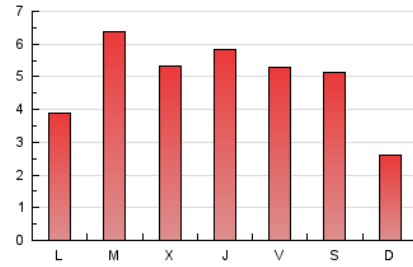

1. Cifras totales y promedios (Nacional e Internacional)

MES - AÑO	NAVEGADORES UNICOS	VISITAS	PAGINAS
Mayo - 2024	4.085	6.586	15.435
PROMEDIO DIARIO	153	212	498
PROMEDIO LUNES-VIERNES	169	237	536
PROMEDIO SABADO-DOMINGO	107	143	387
PAGINAS / VISITAS	2,34		
DURACION MEDIA VISITAS	0:08:02		
TIEMPO INTERACCIÓN MEDIO	0:02:32		

2. Secciones (Nacional e Internacional)

	PAGINAS	%
HOME	1.006	6.52 %
RESTO	14.429	93.48 %

3. Por día del mes (Nacional e Internacional)

Día	N. únicos	Visitas	Páginas	Día	N. únicos	Visitas	Páginas	Día	N. únicos	Visitas	Páginas
1	362	484	868	11	27	45	493	21	38	71	331
2	431	566	1.137	12	26	41	191	22	44	86	208
3	445	591	1.064	13	49	86	218	23	38	72	231
4	406	529	1.281	14	43	86	743	24	36	59	164
5	282	361	589	15	37	85	352	25	24	34	60
6	440	603	901	16	37	73	300	26	36	48	135
7	489	623	1.301	17	45	85	681	27	47	88	239
8	488	582	1.155	18	27	42	224	28	43	80	178
9	445	588	1.081	19	31	43	123	29	41	67	89
10	163	241	467	20	40	77	194	30	49	78	165
								31	46	72	272

4. Gráficas (Nacional e Internacional)

4.1 Por día de la semana (promedio)

N. únicos / Visitas (x 100)

Páginas (x 100)

4.2 Por franja horaria (promedio)

Visitas_ (x 1000)

Páginas (x 1000)

4.3 Por meses