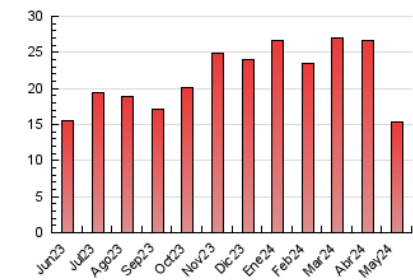

Páginas (x 1000)