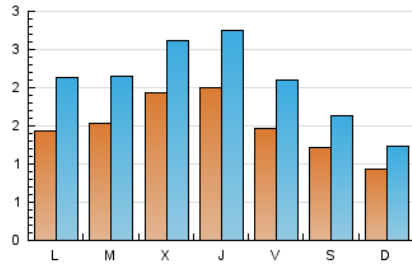

1. Cifras totales y promedios (Nacional e Internacional)

MES - AÑO	NAVEGADORES UNICOS	VISITAS	PAGINAS
Mayo - 2024	4.085	6.586	15.435
PROMEDIO DIARIO	153	212	498
PROMEDIO LUNES-VIERNES	169	237	536
PROMEDIO SABADO-DOMINGO	107	143	387
PAGINAS / VISITAS	2,34		
DURACION MEDIA VISITAS	0:08:02		
TIEMPO INTERACCIÓN MEDIO	0:02:32		

2. Secciones (Nacional e Internacional)

	PAGINAS	%
HOME	1.006	6.52 %
RESTO	14.429	93.48 %

3. Por día del mes (Nacional e Internacional)

Día	N. únicos	Visitas	Páginas	Día	N. únicos	Visitas	Páginas	Día	N. únicos	Visitas	Páginas
1	362	484	868	11	27	45	493	21	38	71	331
2	431	566	1.137	12	26	41	191	22	44	86	208
3	445	591	1.064	13	49	86	218	23	38	72	231
4	406	529	1.281	14	43	86	743	24	36	59	164
5	282	361	589	15	37	85	352	25	24	34	60
6	440	603	901	16	37	73	300	26	36	48	135
7	489	623	1.301	17	45	85	681	27	47	88	239
8	488	582	1.155	18	27	42	224	28	43	80	178
9	445	588	1.081	19	31	43	123	29	41	67	89
10	163	241	467	20	40	77	194	30	49	78	165
								31	46	72	272

4. Gráficas (Nacional e Internacional)

4.1 Por día de la semana (promedio)

N. únicos / Visitas (x 100)

Páginas (x 100)

4.2 Por franja horaria (promedio)

Visitas_ (x 1000)

Páginas (x 1000)

4.3 Por meses