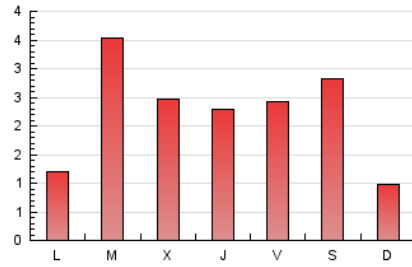

1. Cifras totales y promedios (Nacional)

MES - AÑO	NAVEGADORES UNICOS	VISITAS	PAGINAS
Mayo - 2024	1.067	2.010	6.998
PROMEDIO DIARIO	45	65	226
PROMEDIO LUNES-VIERNES	51	75	238
PROMEDIO SABADO-DOMINGO	29	36	190
PAGINAS / VISITAS	3,48		
DURACION MEDIA VISITAS	0:20:38		
TIEMPO INTERACCIÓN MEDIO	0:07:49		

2. Secciones (Nacional)

	PAGINAS	%
HOME	689	9.85 %
RESTO	6.309	90.15 %

3. Por día del mes (Nacional)

Día	N. únicos	Visitas	Páginas	Día	N. únicos	Visitas	Páginas	Día	N. únicos	Visitas	Páginas
1	97	115	306	11	10	24	363	21	19	34	177
2	115	147	513	12	13	20	125	22	22	51	157
3	122	162	462	13	25	44	63	23	23	40	119
4	84	102	724	14	22	47	656	24	20	36	127
5	68	76	178	15	20	52	240	25	9	13	17
6	110	140	272	16	19	42	90	26	18	23	49
7	140	170	532	17	22	45	293	27	18	42	54
8	118	143	504	18	14	15	29	28	18	39	47
9	112	141	325	19	13	14	34	29	19	40	26
10	42	69	154	20	22	44	92	30	24	45	92
								31	19	35	178

4. Gráficas (Nacional)

4.1 Por día de la semana (promedio)

N. únicos / Visitas (x 100)

Páginas (x 100)

4.2 Por franja horaria (promedio)

Visitas_ (x 1000)

Páginas (x 1000)

4.3 Por meses