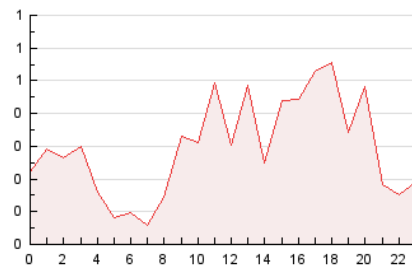

2. Secciones (Nacional)

	PAGINAS	%
HOME	689	9.85 %
RESTO	6.309	90.15 %

3. Por día del mes (Nacional)

Día	N. únicos	Visitas	Páginas	Día	N. únicos	Visitas	Páginas	Día	N. únicos	Visitas	Páginas
1	97	115	306	11	10	24	363	21	19	34	177
2	115	147	513	12	13	20	125	22	22	51	157
3	122	162	462	13	25	44	63	23	23	40	119
4	84	102	724	14	22	47	656	24	20	36	127
5	68	76	178	15	20	52	240	25	9	13	17
6	110	140	272	16	19	42	90	26	18	23	49
7	140	170	532	17	22	45	293	27	18	42	54
8	118	143	504	18	14	15	29	28	18	39	47
9	112	141	325	19	13	14	34	29	19	40	26
10	42	69	154	20	22	44	92	30	24	45	92
								31	19	35	178

4. Gráficas (Nacional)

4.1 Por día de la semana (promedio)

N. únicos / Visitas (x 100)

Páginas (x 100)

4.2 Por franja horaria (promedio)

Visitas_ (x 1000)

Páginas (x 1000)

4.3 Por meses