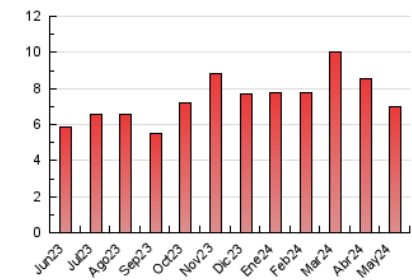

1. Cifras totales y promedios (Nacional)

MES - AÑO	NAVEGADORES UNICOS	VISITAS	PAGINAS
Mayo - 2024	1.067	2.010	6.998
PROMEDIO DIARIO	45	65	226
PROMEDIO LUNES-VIERNES	51	75	238
PROMEDIO SABADO-DOMINGO	29	36	190
PAGINAS / VISITAS	3,48		
DURACION MEDIA VISITAS	0:20:38		
TIEMPO INTERACCIÓN MEDIO	0:07:49		

2. Secciones (Nacional)

	PAGINAS	%
HOME	689	9.85 %
RESTO	6.309	90.15 %

3. Por día del mes (Nacional)

Día	N. únicos	Visitas	Páginas	Día	N. únicos	Visitas	Páginas	Día	N. únicos	Visitas	Páginas
1	97	115	306	11	10	24	363	21	19	34	177
2	115	147	513	12	13	20	125	22	22	51	157
3	122	162	462	13	25	44	63	23	23	40	119
4	84	102	724	14	22	47	656	24	20	36	127
5	68	76	178	15	20	52	240	25	9	13	17
6	110	140	272	16	19	42	90	26	18	23	49
7	140	170	532	17	22	45	293	27	18	42	54
8	118	143	504	18	14	15	29	28	18	39	47
9	112	141	325	19	13	14	34	29	19	40	26
10	42	69	154	20	22	44	92	30	24	45	92
								31	19	35	178

4. Gráficas (Nacional)

4.1 Por día de la semana (promedio)

N. únicos / Visitas (x 100)

Páginas (x 100)

4.2 Por franja horaria (promedio)

Visitas_ (x 1000)

Páginas (x 1000)

4.3 Por meses

N. únicos / Visitas (x 1000)

Páginas (x 1000)

5. Observaciones

Este Medio Electrónico de Comunicación ha sido medido por la herramienta Google Analytics de Google (GA4)

6. Definiciones básicas (Para más información ver Normas Técnicas para el Control de los Medios Electrónicos de Comunicación)