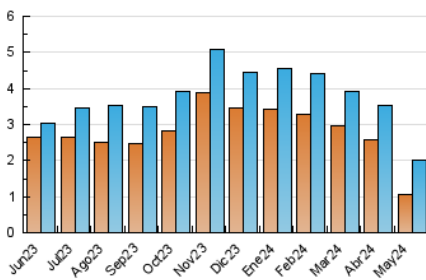

2. Secciones (Nacional)

	PAGINAS	%
HOME	689	9.85 %
RESTO	6.309	90.15 %

3. Por día del mes (Nacional)

Día	N. únicos	Visitas	Páginas	Día	N. únicos	Visitas	Páginas	Día	N. únicos	Visitas	Páginas
1	97	115	306	11	10	24	363	21	19	34	177
2	115	147	513	12	13	20	125	22	22	51	157
3	122	162	462	13	25	44	63	23	23	40	119
4	84	102	724	14	22	47	656	24	20	36	127
5	68	76	178	15	20	52	240	25	9	13	17
6	110	140	272	16	19	42	90	26	18	23	49
7	140	170	532	17	22	45	293	27	18	42	54
8	118	143	504	18	14	15	29	28	18	39	47
9	112	141	325	19	13	14	34	29	19	40	26
10	42	69	154	20	22	44	92	30	24	45	92
								31	19	35	178

4. Gráficas (Nacional)

4.1 Por día de la semana (promedio)

N. únicos / Visitas (x 100)

Páginas (x 100)

4.2 Por franja horaria (promedio)

Visitas_ (x 1000)

Páginas (x 1000)

4.3 Por meses

N. únicos / Visitas (x 1000)

Páginas (x 1000)

5. Observaciones

Este Medio Electrónico de Comunicación ha sido medido por la herramienta Google Analytics de Google (GA4)

6. Definiciones básicas (Para más información ver Normas Técnicas para el Control de los Medios Electrónicos de Comunicación)

Visita:

Una secuencia ininterrumpida de páginas servidas a un usuario válido. Si dicho usuario no realiza peticiones de páginas en un periodo de tiempo (30 min) la siguiente petición constituirá el inicio de una nueva visita.