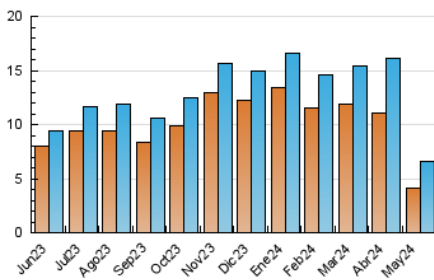

4.3 Por meses

N. únicos / Visitas (x 1000)