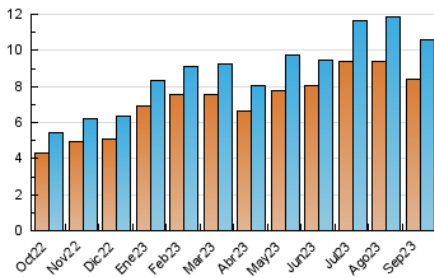

4.2 Por franja horaria (promedio)

Visitas_ (x 1000)

Páginas (x 1000)

4.3 Por meses

N. únicos / Visitas (x 1000)