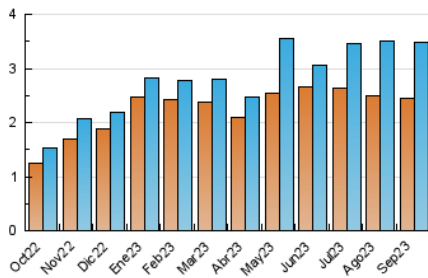

2. Secciones (Nacional)

	PAGINAS	%
HOME	478	8.64 %
RESTO	5.052	91.36 %

3. Por día del mes (Nacional)

Día	N. únicos	Visitas	Páginas	Día	N. únicos	Visitas	Páginas	Día	N. únicos	Visitas	Páginas
1	85	118	143	11	97	119	218	21	114	138	301
2	79	91	127	12	105	131	248	22	107	129	221
3	84	93	160	13	93	123	214	23	63	71	123
4	85	115	161	14	108	140	182	24	69	71	122
5	118	153	193	15	100	124	202	25	97	120	158
6	99	134	168	16	65	70	91	26	103	127	158
7	98	121	157	17	57	58	105	27	110	136	206
8	115	146	186	18	107	130	208	28	92	119	182
9	63	66	110	19	125	155	217	29	165	194	456
10	57	62	139	20	102	121	164	30	95	106	210

4. Gráficas (Nacional)

4.1 Por día de la semana (promedio)

N. únicos / Visitas (x 100)

Páginas (x 100)

4.2 Por franja horaria (promedio)

Visitas_ (x 1000)

Páginas (x 1000)

4.3 Por meses

N. únicos / Visitas (x 1000)

Páginas (x 1000)

5. Observaciones

Este Medio Electrónico de Comunicación ha sido medido por la herramienta Google Analytics de Google (GA4)

6. Definiciones básicas (Para más información ver Normas Técnicas para el Control de los Medios Electrónicos de Comunicación)

Visita:

Una secuencia ininterrumpida de páginas servidas a un usuario válido. Si dicho usuario no realiza peticiones de páginas en un periodo de tiempo (30 min) la siguiente petición constituirá el inicio de una nueva visita.