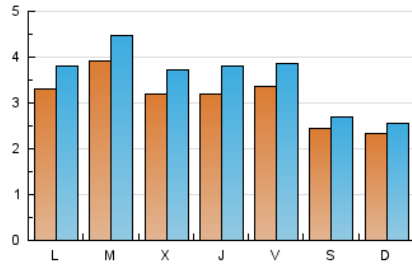

1. Cifras totales y promedios (Nacional e Internacional)

MES - AÑO	NAVEGADORES UNICOS	VISITAS	PAGINAS
Septiembre - 2023	8.387	10.621	17.195
PROMEDIO DIARIO	308	354	573
PROMEDIO LUNES-VIERNES	338	393	622
PROMEDIO SABADO-DOMINGO	238	263	458
PAGINAS / VISITAS	1,62		
DURACION MEDIA VISITAS	0:04:31		
TIEMPO INTERACCIÓN MEDIO	0:01:12		

2. Secciones (Nacional e Internacional)

	PAGINAS	%
HOME	936	5.44 %
RESTO	16.259	94.56 %

3. Por día del mes (Nacional e Internacional)

Día	N. únicos	Visitas	Páginas	Día	N. únicos	Visitas	Páginas	Día	N. únicos	Visitas	Páginas
1	289	340	459	11	360	410	625	21	325	380	639
2	260	280	412	12	340	397	572	22	350	401	649
3	246	268	434	13	328	383	578	23	225	251	461
4	297	343	456	14	333	413	611	24	227	249	459
5	502	556	759	15	311	358	541	25	329	389	582
6	337	389	581	16	238	266	476	26	344	404	582
7	331	385	582	17	219	243	402	27	298	356	505
8	314	369	516	18	334	379	1.101	28	285	341	528
9	224	242	509	19	376	434	591	29	409	467	1.121
10	234	261	385	20	316	356	493	30	272	311	586

4. Gráficas (Nacional e Internacional)

4.1 Por día de la semana (promedio)

N. únicos / Visitas (x 100)

Páginas (x 100)

4.2 Por franja horaria (promedio)

Visitas_ (x 1000)

Páginas (x 1000)

4.3 Por meses