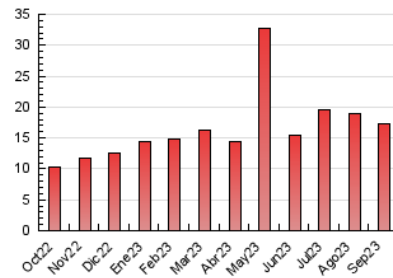

Páginas (x 1000)