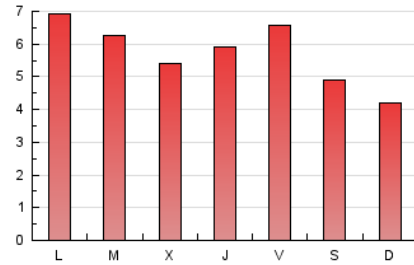

1. Cifras totales y promedios (Nacional e Internacional)

MES - AÑO	NAVEGADORES UNICOS	VISITAS	PAGINAS
Septiembre - 2023	8.387	10.621	17.195
PROMEDIO DIARIO	308	354	573
PROMEDIO LUNES-VIERNES	338	393	622
PROMEDIO SABADO-DOMINGO	238	263	458
PAGINAS / VISITAS	1,62		
DURACION MEDIA VISITAS	0:04:31		
TIEMPO INTERACCIÓN MEDIO	0:01:12		

2. Secciones (Nacional e Internacional)

	PAGINAS	%
HOME	936	5.44 %
RESTO	16.259	94.56 %

3. Por día del mes (Nacional e Internacional)

Día	N. únicos	Visitas	Páginas	Día	N. únicos	Visitas	Páginas	Día	N. únicos	Visitas	Páginas
1	289	340	459	11	360	410	625	21	325	380	639
2	260	280	412	12	340	397	572	22	350	401	649
3	246	268	434	13	328	383	578	23	225	251	461
4	297	343	456	14	333	413	611	24	227	249	459
5	502	556	759	15	311	358	541	25	329	389	582
6	337	389	581	16	238	266	476	26	344	404	582
7	331	385	582	17	219	243	402	27	298	356	505
8	314	369	516	18	334	379	1.101	28	285	341	528
9	224	242	509	19	376	434	591	29	409	467	1.121
10	234	261	385	20	316	356	493	30	272	311	586

4. Gráficas (Nacional e Internacional)

4.1 Por día de la semana (promedio)

N. únicos / Visitas (x 100)

Páginas (x 100)

4.2 Por franja horaria (promedio)

Visitas_ (x 1000)

Páginas (x 1000)

4.3 Por meses