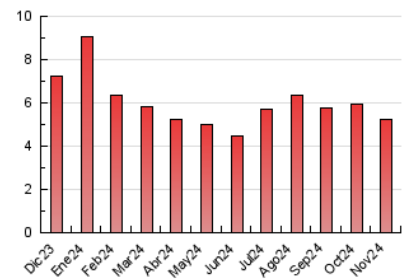

Páginas (x 1000)