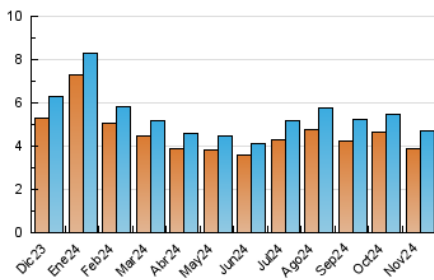

4.3 Por meses

N. únicos / Visitas (x 1000)