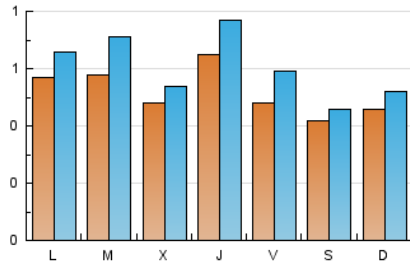

Fax: 902 879 486

E-mail:

Clasificación: Noticias e Información

Sub-Clasificación: Noticias globales y actualidad

VIAJES Y LUGARES
DESCUBRIENDO EL ENCANTO DEL MUNDO

1. Cifras totales y promedios (Nacional)

| MES - AÑO | NAVEGADORES UNICOS | VISITAS | PAGINAS |
|---------------------------------|--------------------|-----------|-----------|
| Noviembre - 2024 | 1.388 | 1.801 | 2.157 |
| PROMEDIO DIARIO | 52 | 60 | 72 |
| PROMEDIO LUNES-VIERNES | 55 | 65 | 80 |
| PROMEDIO SABADO-DOMINGO | 44 | 49 | 53 |
| PAGINAS / VISITAS | 1,20 | | |
| DURACION MEDIA VISITAS | 0:02:11 | | |
| TIEMPO INTERACCIÓN MEDIO | 0:00:35 | | |

2. Secciones (Nacional)

| | PAGINAS | % |
|--------------|---------|---------|
| HOME | 229 | 10.62 % |
| RESTO | 1.928 | 89.38 % |

3. Por día del mes (Nacional)

| Día | N. únicos | Visitas | Páginas | Día | N. únicos | Visitas | Páginas | Día | N. únicos | Visitas | Páginas |
|-----------|-----------|---------|---------|-----------|-----------|---------|---------|-----------|-----------|---------|---------|
| 1 | 41 | 51 | 59 | 11 | 54 | 64 | 74 | 21 | 65 | 75 | 108 |
| 2 | 35 | 37 | 42 | 12 | 70 | 88 | 117 | 22 | 37 | 44 | 55 |
| 3 | 39 | 43 | 41 | 13 | 51 | 54 | 61 | 23 | 42 | 47 | 49 |
| 4 | 50 | 58 | 60 | 14 | 66 | 78 | 83 | 24 | 42 | 50 | 54 |
| 5 | 50 | 66 | 72 | 15 | 71 | 84 | 102 | 25 | 52 | 58 | 89 |
| 6 | 48 | 55 | 69 | 16 | 56 | 65 | 73 | 26 | 57 | 69 | 78 |
| 7 | 54 | 63 | 71 | 17 | 61 | 71 | 76 | 27 | 45 | 50 | 78 |
| 8 | 58 | 74 | 97 | 18 | 70 | 83 | 103 | 28 | 76 | 90 | 104 |
| 9 | 46 | 48 | 48 | 19 | 56 | 61 | 74 | 29 | 35 | 43 | 56 |
| 10 | 42 | 44 | 52 | 20 | 47 | 57 | 69 | 30 | 29 | 34 | 43 |

4. Gráficas (Nacional)

4.1 Por día de la semana (promedio)

N. únicos / Visitas (x 100)

Páginas (x 100)

4.2 Por franja horaria (promedio)

Visitas_ (x 1000)

Páginas (x 1000)

4.3 Por meses