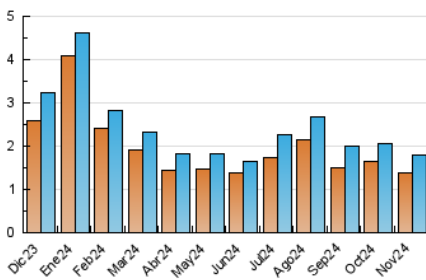

2. Secciones (Nacional)

| | PAGINAS | % |
|--------------|---------|---------|
| HOME | 229 | 10.62 % |
| RESTO | 1.928 | 89.38 % |

3. Por día del mes (Nacional)

| Día | N. únicos | Visitas | Páginas | Día | N. únicos | Visitas | Páginas | Día | N. únicos | Visitas | Páginas |
|-----------|-----------|---------|---------|-----------|-----------|---------|---------|-----------|-----------|---------|---------|
| 1 | 41 | 51 | 59 | 11 | 54 | 64 | 74 | 21 | 65 | 75 | 108 |
| 2 | 35 | 37 | 42 | 12 | 70 | 88 | 117 | 22 | 37 | 44 | 55 |
| 3 | 39 | 43 | 41 | 13 | 51 | 54 | 61 | 23 | 42 | 47 | 49 |
| 4 | 50 | 58 | 60 | 14 | 66 | 78 | 83 | 24 | 42 | 50 | 54 |
| 5 | 50 | 66 | 72 | 15 | 71 | 84 | 102 | 25 | 52 | 58 | 89 |
| 6 | 48 | 55 | 69 | 16 | 56 | 65 | 73 | 26 | 57 | 69 | 78 |
| 7 | 54 | 63 | 71 | 17 | 61 | 71 | 76 | 27 | 45 | 50 | 78 |
| 8 | 58 | 74 | 97 | 18 | 70 | 83 | 103 | 28 | 76 | 90 | 104 |
| 9 | 46 | 48 | 48 | 19 | 56 | 61 | 74 | 29 | 35 | 43 | 56 |
| 10 | 42 | 44 | 52 | 20 | 47 | 57 | 69 | 30 | 29 | 34 | 43 |

4. Gráficas (Nacional)

4.1 Por día de la semana (promedio)

N. únicos / Visitas (x 100)

Páginas (x 100)

4.2 Por franja horaria (promedio)

Visitas_ (x 1000)

Páginas (x 1000)

4.3 Por meses

N. únicos / Visitas (x 1000)

Páginas (x 1000)

5. Observaciones

Este Medio Electrónico de Comunicación ha sido medido por la herramienta Google Analytics de Google (GA4).

6. Definiciones básicas (Para más información ver Normas Técnicas para el Control de los Medios Electrónicos de Comunicación)

Visita:

Una secuencia ininterrumpida de páginas servidas a un usuario válido. Si dicho usuario no realiza peticiones de páginas en un periodo de tiempo (30 min) la siguiente petición constituirá el inicio de una nueva visita.