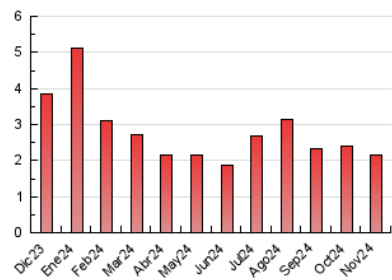

2. Secciones (Nacional)

| | PAGINAS | % |
|--------------|---------|---------|
| HOME | 229 | 10.62 % |
| RESTO | 1.928 | 89.38 % |

3. Por día del mes (Nacional)

| Día | N. únicos | Visitas | Páginas | Día | N. únicos | Visitas | Páginas | Día | N. únicos | Visitas | Páginas |
|-----------|-----------|---------|---------|-----------|-----------|---------|---------|-----------|-----------|---------|---------|
| 1 | 41 | 51 | 59 | 11 | 54 | 64 | 74 | 21 | 65 | 75 | 108 |
| 2 | 35 | 37 | 42 | 12 | 70 | 88 | 117 | 22 | 37 | 44 | 55 |
| 3 | 39 | 43 | 41 | 13 | 51 | 54 | 61 | 23 | 42 | 47 | 49 |
| 4 | 50 | 58 | 60 | 14 | 66 | 78 | 83 | 24 | 42 | 50 | 54 |
| 5 | 50 | 66 | 72 | 15 | 71 | 84 | 102 | 25 | 52 | 58 | 89 |
| 6 | 48 | 55 | 69 | 16 | 56 | 65 | 73 | 26 | 57 | 69 | 78 |
| 7 | 54 | 63 | 71 | 17 | 61 | 71 | 76 | 27 | 45 | 50 | 78 |
| 8 | 58 | 74 | 97 | 18 | 70 | 83 | 103 | 28 | 76 | 90 | 104 |
| 9 | 46 | 48 | 48 | 19 | 56 | 61 | 74 | 29 | 35 | 43 | 56 |
| 10 | 42 | 44 | 52 | 20 | 47 | 57 | 69 | 30 | 29 | 34 | 43 |

4. Gráficas (Nacional)

4.1 Por día de la semana (promedio)

N. únicos / Visitas (x 100)

Páginas (x 100)

4.2 Por franja horaria (promedio)

Visitas_ (x 1000)

Páginas (x 1000)

4.3 Por meses

N. únicos / Visitas (x 1000)

Páginas (x 1000)

5. Observaciones

Este Medio Electrónico de Comunicación ha sido medido por la herramienta Google Analytics de Google (GA4).

6. Definiciones básicas (Para más información ver Normas Técnicas para el Control de los Medios Electrónicos de Comunicación)

Visita:

Una secuencia ininterrumpida de páginas servidas a un usuario válido. Si dicho usuario no realiza peticiones de páginas en un periodo de tiempo (30 min) la siguiente petición constituirá el inicio de una nueva visita.