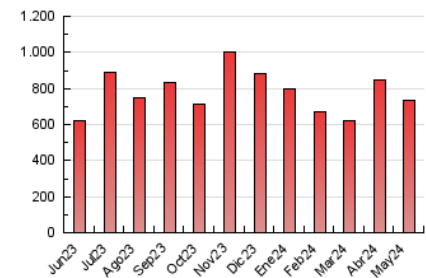

Páginas (x 1000)