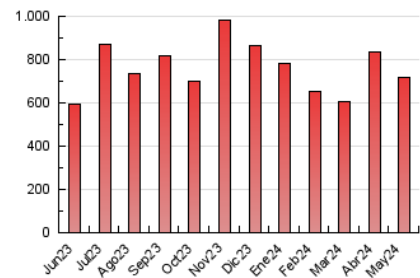

2. Secciones (Nacional)

	PAGINAS	%
HOME	8.510	1.19 %
RESTO	706.347	98.81 %

3. Por día del mes (Nacional)

Día	N. únicos	Visitas	Páginas	Día	N. únicos	Visitas	Páginas	Día	N. únicos	Visitas	Páginas
1	15.584	16.577	46.028	11	14.765	15.558	21.747	21	12.220	12.832	17.759
2	8.529	8.813	21.897	12	7.265	7.769	28.398	22	23.063	24.060	36.826
3	9.750	10.702	20.735	13	6.798	7.357	20.035	23	12.932	13.701	22.849
4	18.616	20.219	29.092	14	8.282	8.852	17.241	24	13.728	14.520	21.938
5	15.225	16.019	24.930	15	9.331	9.858	17.898	25	11.349	11.826	17.778
6	10.208	10.755	20.523	16	10.057	10.643	14.610	26	12.788	13.285	24.837
7	16.644	17.625	24.444	17	9.157	9.609	12.954	27	11.263	12.044	25.461
8	8.784	9.298	13.897	18	7.818	8.314	11.184	28	21.473	22.593	35.671
9	8.115	8.734	12.306	19	10.024	10.510	18.418	29	20.173	21.135	30.181
10	18.907	20.590	24.823	20	9.694	10.464	17.308	30	8.227	8.584	23.784
								31	9.336	9.677	39.305

4. Gráficas (Nacional)

4.1 Por día de la semana (promedio)

N. únicos / Visitas (x 100)

Páginas (x 100)

4.2 Por franja horaria (promedio)

Visitas_ (x 1000)

Páginas (x 1000)

4.3 Por meses

N. únicos / Visitas (x 1000)

Páginas (x 1000)

5. Observaciones

Este Medio Electrónico de Comunicación ha sido medido por la herramienta Google Analytics de Google (GA4)

6. Definiciones básicas (Para más información ver Normas Técnicas para el Control de los Medios Electrónicos de Comunicación)

Visita:

Una secuencia ininterrumpida de páginas servidas a un usuario válido. Si dicho usuario no realiza peticiones de páginas en un periodo de tiempo (30 min) la siguiente petición constituirá el inicio de una nueva visita.