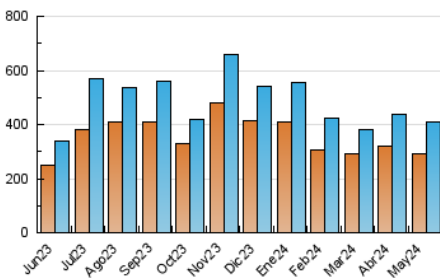

4.3 Por meses

N. únicos / Visitas (x 1000)