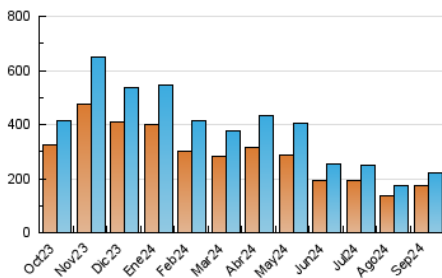

#### 3. Por día del mes (Nacional)

Día	N. únicos	Visitas	Páginas	Día	N. únicos	Visitas	Páginas	Día	N. únicos	Visitas	Páginas
<b>1</b>	3.534	3.681	4.895	<b>11</b>	7.595	8.004	9.998	<b>21</b>	6.154	6.696	8.619
<b>2</b>	9.586	10.101	13.358	<b>12</b>	5.733	6.127	7.934	<b>22</b>	4.939	5.213	6.787
<b>3</b>	8.789	8.988	11.993	<b>13</b>	2.939	3.119	4.542	<b>23</b>	3.869	4.144	6.038
<b>4</b>	29.234	28.894	34.543	<b>14</b>	2.508	2.657	3.711	<b>24</b>	4.189	4.618	6.861
<b>5</b>	14.170	14.385	17.876	<b>15</b>	3.166	3.398	4.591	<b>25</b>	3.723	4.012	6.693
<b>6</b>	17.970	18.997	22.100	<b>16</b>	9.743	10.276	13.173	<b>26</b>	3.521	3.847	5.978
<b>7</b>	6.956	7.307	9.002	<b>17</b>	10.600	11.021	14.104	<b>27</b>	3.457	3.713	5.882
<b>8</b>	8.150	8.514	10.627	<b>18</b>	6.722	7.188	10.052	<b>28</b>	3.198	3.440	5.282
<b>9</b>	5.623	5.804	7.859	<b>19</b>	6.481	6.869	9.531	<b>29</b>	2.990	3.164	6.233
<b>10</b>	5.087	5.378	7.472	<b>20</b>	7.159	7.621	12.454	<b>30</b>	2.535	2.764	7.079

##### 4.1 Por día de la semana (promedio)

N. únicos / Visitas (x 100)

Páginas (x 100)

##### 4.2 Por franja horaria (promedio)

Visitas\_ (x 1000)

Páginas (x 1000)

##### 4.3 Por meses

N. únicos / Visitas (x 1000)

Páginas (x 1000)