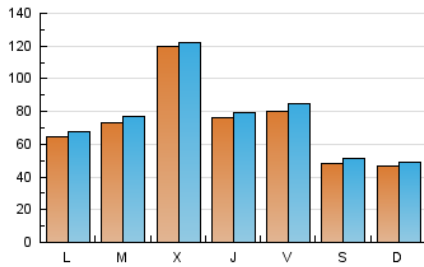

4. Gráficas (Nacional e Internacional)

4.1 Por día de la semana (promedio)

N. únicos / Visitas (x 100)