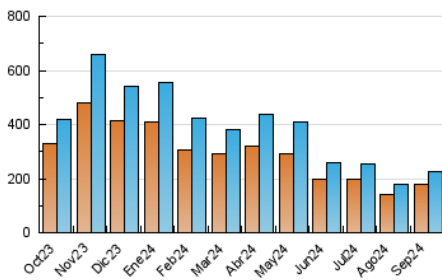

### 3. Por día del mes (Nacional e Internacional)

Día	N. únicos	Visitas	Páginas	Día	N. únicos	Visitas	Páginas	Día	N. únicos	Visitas	Páginas
<b>1</b>	3.612	3.771	5.058	<b>11</b>	7.683	8.084	10.156	<b>21</b>	6.309	6.864	8.900
<b>2</b>	9.737	10.258	13.606	<b>12</b>	5.855	6.253	8.191	<b>22</b>	5.117	5.429	7.141
<b>3</b>	8.943	9.167	12.239	<b>13</b>	3.035	3.227	4.723	<b>23</b>	4.026	4.306	6.374
<b>4</b>	29.394	29.140	34.830	<b>14</b>	2.588	2.744	3.874	<b>24</b>	4.352	4.797	7.206
<b>5</b>	14.302	14.517	18.085	<b>15</b>	3.281	3.514	4.812	<b>25</b>	3.841	4.160	6.942
<b>6</b>	18.051	19.129	22.297	<b>16</b>	9.978	10.524	13.568	<b>26</b>	3.619	3.959	6.196
<b>7</b>	7.111	7.445	9.243	<b>17</b>	10.804	11.220	14.484	<b>27</b>	3.547	3.843	6.070
<b>8</b>	8.310	8.662	10.889	<b>18</b>	6.878	7.383	10.390	<b>28</b>	3.295	3.554	5.546
<b>9</b>	5.765	5.955	8.085	<b>19</b>	6.674	7.078	9.942	<b>29</b>	3.088	3.262	6.485
<b>10</b>	5.182	5.476	7.674	<b>20</b>	7.382	7.857	12.846	<b>30</b>	2.666	2.902	7.374

#### 4.1 Por día de la semana (promedio)

N. únicos / Visitas (x 100)

Páginas (x 100)

#### 4.2 Por franja horaria (promedio)

Visitas\_ (x 1000)

Páginas (x 1000)

#### 4.3 Por meses

N. únicos / Visitas (x 1000)

Páginas (x 1000)