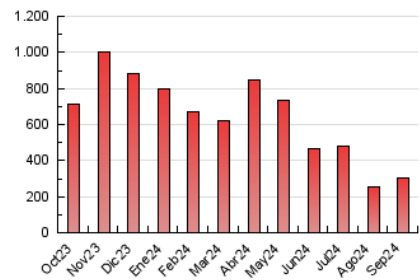

### 3. Por día del mes (Nacional e Internacional)

Día	N. únicos	Visitas	Páginas	Día	N. únicos	Visitas	Páginas	Día	N. únicos	Visitas	Páginas
<b>1</b>	3.612	3.771	5.058	<b>11</b>	7.683	8.084	10.156	<b>21</b>	6.309	6.864	8.900
<b>2</b>	9.737	10.258	13.606	<b>12</b>	5.855	6.253	8.191	<b>22</b>	5.117	5.429	7.141
<b>3</b>	8.943	9.167	12.239	<b>13</b>	3.035	3.227	4.723	<b>23</b>	4.026	4.306	6.374
<b>4</b>	29.394	29.140	34.830	<b>14</b>	2.588	2.744	3.874	<b>24</b>	4.352	4.797	7.206
<b>5</b>	14.302	14.517	18.085	<b>15</b>	3.281	3.514	4.812	<b>25</b>	3.841	4.160	6.942
<b>6</b>	18.051	19.129	22.297	<b>16</b>	9.978	10.524	13.568	<b>26</b>	3.619	3.959	6.196
<b>7</b>	7.111	7.445	9.243	<b>17</b>	10.804	11.220	14.484	<b>27</b>	3.547	3.843	6.070
<b>8</b>	8.310	8.662	10.889	<b>18</b>	6.878	7.383	10.390	<b>28</b>	3.295	3.554	5.546
<b>9</b>	5.765	5.955	8.085	<b>19</b>	6.674	7.078	9.942	<b>29</b>	3.088	3.262	6.485
<b>10</b>	5.182	5.476	7.674	<b>20</b>	7.382	7.857	12.846	<b>30</b>	2.666	2.902	7.374

#### 4.1 Por día de la semana (promedio)

N. únicos / Visitas (x 100)

Páginas (x 100)

#### 4.2 Por franja horaria (promedio)

Visitas\_ (x 1000)

Páginas (x 1000)

#### 4.3 Por meses

N. únicos / Visitas (x 1000)

Páginas (x 1000)