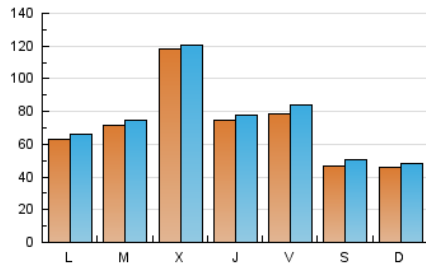

4. Gráficas (Nacional)

4.1 Por día de la semana (promedio)

N. únicos / Visitas (x 100)