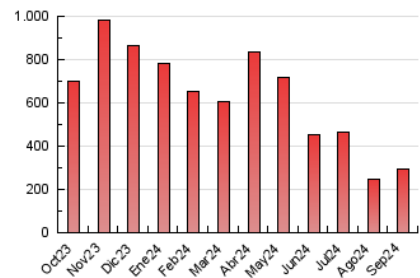

#### 3. Por día del mes (Nacional)

Día	N. únicos	Visitas	Páginas	Día	N. únicos	Visitas	Páginas	Día	N. únicos	Visitas	Páginas
<b>1</b>	3.534	3.681	4.895	<b>11</b>	7.595	8.004	9.998	<b>21</b>	6.154	6.696	8.619
<b>2</b>	9.586	10.101	13.358	<b>12</b>	5.733	6.127	7.934	<b>22</b>	4.939	5.213	6.787
<b>3</b>	8.789	8.988	11.993	<b>13</b>	2.939	3.119	4.542	<b>23</b>	3.869	4.144	6.038
<b>4</b>	29.234	28.894	34.543	<b>14</b>	2.508	2.657	3.711	<b>24</b>	4.189	4.618	6.861
<b>5</b>	14.170	14.385	17.876	<b>15</b>	3.166	3.398	4.591	<b>25</b>	3.723	4.012	6.693
<b>6</b>	17.970	18.997	22.100	<b>16</b>	9.743	10.276	13.173	<b>26</b>	3.521	3.847	5.978
<b>7</b>	6.956	7.307	9.002	<b>17</b>	10.600	11.021	14.104	<b>27</b>	3.457	3.713	5.882
<b>8</b>	8.150	8.514	10.627	<b>18</b>	6.722	7.188	10.052	<b>28</b>	3.198	3.440	5.282
<b>9</b>	5.623	5.804	7.859	<b>19</b>	6.481	6.869	9.531	<b>29</b>	2.990	3.164	6.233
<b>10</b>	5.087	5.378	7.472	<b>20</b>	7.159	7.621	12.454	<b>30</b>	2.535	2.764	7.079

##### 4.1 Por día de la semana (promedio)

N. únicos / Visitas (x 100)

Páginas (x 100)

##### 4.2 Por franja horaria (promedio)

Visitas\_ (x 1000)

Páginas (x 1000)

##### 4.3 Por meses

N. únicos / Visitas (x 1000)

Páginas (x 1000)