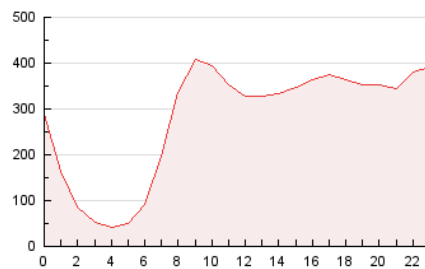

2. Secciones (Nacional e Internacional)

	PAGINAS	%
HOME	1.226.139	18.24 %
RESTO	5.494.617	81.76 %

3. Por día del mes (Nacional e Internacional)

Día	N. únicos	Visitas	Páginas	Día	N. únicos	Visitas	Páginas	Día	N. únicos	Visitas	Páginas
1	160.184	182.882	250.554	11	122.678	153.795	223.731	21	124.705	158.679	235.201
2	312.018	336.086	440.876	12	94.642	117.218	177.826	22	147.727	173.266	234.642
3	159.746	185.706	267.486	13	87.058	107.083	168.668	23	154.136	182.180	260.420
4	116.520	143.944	205.623	14	116.202	142.407	201.873	24	148.040	175.323	261.156
5	118.093	141.700	206.229	15	126.627	158.413	216.841	25	145.769	173.688	248.311
6	124.903	148.435	232.097	16	123.550	151.356	219.163	26	164.869	193.589	276.464
7	94.769	116.323	180.194	17	122.869	157.208	221.353	27	106.483	130.269	197.220
8	87.506	106.186	161.308	18	131.046	154.123	238.526	28	104.313	128.682	199.490
9	99.822	125.821	185.163	19	111.801	133.933	201.850	29	95.244	113.175	177.866
10	122.380	147.814	220.115	20	117.390	148.840	221.780	30	94.363	117.805	188.730

4. Gráficas (Nacional e Internacional)

4.1 Por día de la semana (promedio)

N. únicos / Visitas (x 100)

Páginas (x 100)

4.2 Por franja horaria (promedio)

Visitas_ (x 1000)

Páginas (x 1000)

4.3 Por meses