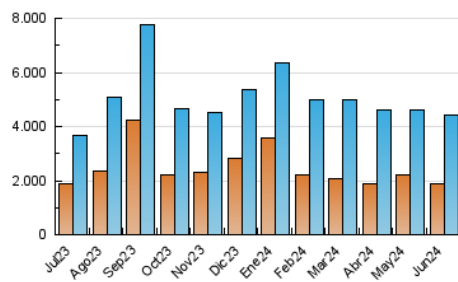

4.3 Por meses

N. únicos / Visitas (x 1000)