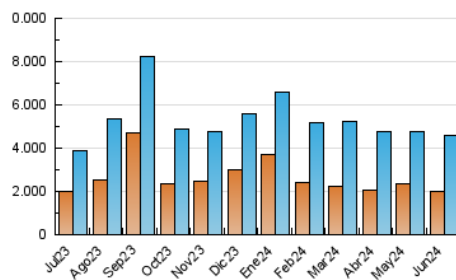

4.3 Por meses

N. únicos / Visitas (x 1000)