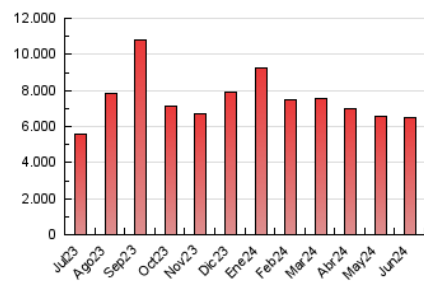

1. Cifras totales y promedios (Nacional)

MES - AÑO	NAVEGADORES UNICOS	VISITAS	PAGINAS
Junio - 2024	1.897.157	4.444.059	6.504.333
PROMEDIO DIARIO	123.046	148.135	216.811
PROMEDIO LUNES-VIERNES	116.834	142.385	211.926
PROMEDIO SABADO-DOMINGO	135.470	159.637	226.581
PAGINAS / VISITAS	1,46		
DURACION MEDIA VISITAS	0:02:45		
TIEMPO INTERACCIÓN MEDIO	0:02:18		

2. Secciones (Nacional)

	PAGINAS	%
HOME	1.182.256	18.18 %
RESTO	5.322.077	81.82 %

3. Por día del mes (Nacional)

Día	N. únicos	Visitas	Páginas	Día	N. únicos	Visitas	Páginas	Día	N. únicos	Visitas	Páginas
1	156.068	179.097	244.211	11	118.876	149.630	217.428	21	120.107	152.535	226.769
2	303.594	327.790	429.239	12	91.029	113.455	172.430	22	141.488	166.299	225.878
3	153.680	179.256	259.162	13	83.430	102.981	162.971	23	148.783	175.904	251.749
4	110.673	137.873	197.215	14	112.466	137.515	196.471	24	141.746	169.501	252.320
5	114.268	137.410	200.230	15	122.580	153.988	211.350	25	140.745	167.065	240.448
6	121.205	143.163	226.005	16	119.731	146.298	213.219	26	159.977	187.212	268.929
7	91.436	111.910	174.740	17	119.081	153.107	214.778	27	102.232	124.766	190.454
8	84.109	101.894	156.535	18	126.587	150.081	231.358	28	99.779	124.475	193.253
9	95.861	121.614	179.203	19	101.145	123.435	188.775	29	91.955	109.193	172.141
10	117.557	141.448	213.055	20	110.659	140.876	211.729	30	90.529	114.288	182.288

4. Gráficas (Nacional)

4.1 Por día de la semana (promedio)

N. únicos / Visitas (x 100)

Páginas (x 100)

4.2 Por franja horaria (promedio)

Visitas_ (x 1000)

Páginas (x 1000)

4.3 Por meses

N. únicos / Visitas (x 1000)

Páginas (x 1000)

5. Observaciones

Este Medio Electrónico de Comunicación ha sido medido por la herramienta Google Analytics de Google (GA4)

6. Definiciones básicas (Para más información ver Normas Técnicas para el Control de los Medios Electrónicos de Comunicación)