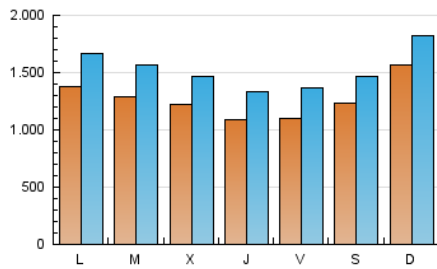

1. Cifras totales y promedios (Nacional e Internacional)

MES - AÑO	NAVEGADORES UNICOS	VISITAS	PAGINAS
Junio - 2024	2.022.499	4.605.929	6.720.756
PROMEDIO DIARIO	127.848	153.531	224.025
PROMEDIO LUNES-VIERNES	121.714	147.938	219.260
PROMEDIO SABADO-DOMINGO	140.118	164.717	233.556
PAGINAS / VISITAS	1,46		
DURACION MEDIA VISITAS	0:02:44		
TIEMPO INTERACCIÓN MEDIO	0:02:14		

2. Secciones (Nacional e Internacional)

	PAGINAS	%
HOME	1.226.139	18.24 %
RESTO	5.494.617	81.76 %

3. Por día del mes (Nacional e Internacional)

Día	N. únicos	Visitas	Páginas	Día	N. únicos	Visitas	Páginas	Día	N. únicos	Visitas	Páginas
1	160.184	182.882	250.554	11	122.678	153.795	223.731	21	124.705	158.679	235.201
2	312.018	336.086	440.876	12	94.642	117.218	177.826	22	147.727	173.266	234.642
3	159.746	185.706	267.486	13	87.058	107.083	168.668	23	154.136	182.180	260.420
4	116.520	143.944	205.623	14	116.202	142.407	201.873	24	148.040	175.323	261.156
5	118.093	141.700	206.229	15	126.627	158.413	216.841	25	145.769	173.688	248.311
6	124.903	148.435	232.097	16	123.550	151.356	219.163	26	164.869	193.589	276.464
7	94.769	116.323	180.194	17	122.869	157.208	221.353	27	106.483	130.269	197.220
8	87.506	106.186	161.308	18	131.046	154.123	238.526	28	104.313	128.682	199.490
9	99.822	125.821	185.163	19	111.801	133.933	201.850	29	95.244	113.175	177.866
10	122.380	147.814	220.115	20	117.390	148.840	221.780	30	94.363	117.805	188.730

4. Gráficas (Nacional e Internacional)

4.1 Por día de la semana (promedio)

N. únicos / Visitas (x 100)

Páginas (x 100)

4.2 Por franja horaria (promedio)

Visitas_ (x 1000)

Páginas (x 1000)

4.3 Por meses