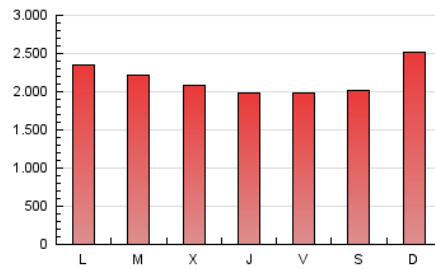

1. Cifras totales y promedios (Nacional)

MES - AÑO	NAVEGADORES UNICOS	VISITAS	PAGINAS
Junio - 2024	1.897.157	4.444.059	6.504.333
PROMEDIO DIARIO	123.046	148.135	216.811
PROMEDIO LUNES-VIERNES	116.834	142.385	211.926
PROMEDIO SABADO-DOMINGO	135.470	159.637	226.581
PAGINAS / VISITAS	1,46		
DURACION MEDIA VISITAS	0:02:45		
TIEMPO INTERACCIÓN MEDIO	0:02:18		

2. Secciones (Nacional)

	PAGINAS	%
HOME	1.182.256	18.18 %
RESTO	5.322.077	81.82 %

3. Por día del mes (Nacional)

Día	N. únicos	Visitas	Páginas	Día	N. únicos	Visitas	Páginas	Día	N. únicos	Visitas	Páginas
1	156.068	179.097	244.211	11	118.876	149.630	217.428	21	120.107	152.535	226.769
2	303.594	327.790	429.239	12	91.029	113.455	172.430	22	141.488	166.299	225.878
3	153.680	179.256	259.162	13	83.430	102.981	162.971	23	148.783	175.904	251.749
4	110.673	137.873	197.215	14	112.466	137.515	196.471	24	141.746	169.501	252.320
5	114.268	137.410	200.230	15	122.580	153.988	211.350	25	140.745	167.065	240.448
6	121.205	143.163	226.005	16	119.731	146.298	213.219	26	159.977	187.212	268.929
7	91.436	111.910	174.740	17	119.081	153.107	214.778	27	102.232	124.766	190.454
8	84.109	101.894	156.535	18	126.587	150.081	231.358	28	99.779	124.475	193.253
9	95.861	121.614	179.203	19	101.145	123.435	188.775	29	91.955	109.193	172.141
10	117.557	141.448	213.055	20	110.659	140.876	211.729	30	90.529	114.288	182.288

4. Gráficas (Nacional)

4.1 Por día de la semana (promedio)

N. únicos / Visitas (x 100)

Páginas (x 100)

4.2 Por franja horaria (promedio)

Visitas_ (x 1000)

Páginas (x 1000)

4.3 Por meses