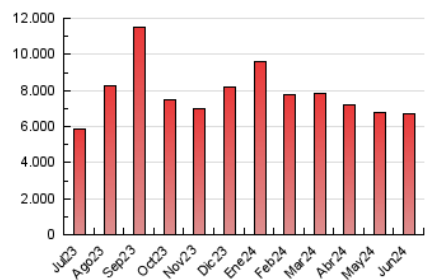

Páginas (x 1000)