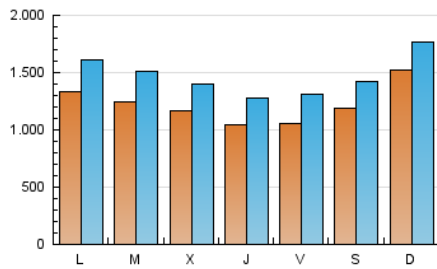

1. Cifras totales y promedios (Nacional)

MES - AÑO	NAVEGADORES UNICOS	VISITAS	PAGINAS
Junio - 2024	1.897.157	4.444.059	6.504.333
PROMEDIO DIARIO	123.046	148.135	216.811
PROMEDIO LUNES-VIERNES	116.834	142.385	211.926
PROMEDIO SABADO-DOMINGO	135.470	159.637	226.581
PAGINAS / VISITAS	1,46		
DURACION MEDIA VISITAS	0:02:45		
TIEMPO INTERACCIÓN MEDIO	0:02:18		

2. Secciones (Nacional)

	PAGINAS	%
HOME	1.182.256	18.18 %
RESTO	5.322.077	81.82 %

3. Por día del mes (Nacional)

Día	N. únicos	Visitas	Páginas	Día	N. únicos	Visitas	Páginas	Día	N. únicos	Visitas	Páginas
1	156.068	179.097	244.211	11	118.876	149.630	217.428	21	120.107	152.535	226.769
2	303.594	327.790	429.239	12	91.029	113.455	172.430	22	141.488	166.299	225.878
3	153.680	179.256	259.162	13	83.430	102.981	162.971	23	148.783	175.904	251.749
4	110.673	137.873	197.215	14	112.466	137.515	196.471	24	141.746	169.501	252.320
5	114.268	137.410	200.230	15	122.580	153.988	211.350	25	140.745	167.065	240.448
6	121.205	143.163	226.005	16	119.731	146.298	213.219	26	159.977	187.212	268.929
7	91.436	111.910	174.740	17	119.081	153.107	214.778	27	102.232	124.766	190.454
8	84.109	101.894	156.535	18	126.587	150.081	231.358	28	99.779	124.475	193.253
9	95.861	121.614	179.203	19	101.145	123.435	188.775	29	91.955	109.193	172.141
10	117.557	141.448	213.055	20	110.659	140.876	211.729	30	90.529	114.288	182.288

4. Gráficas (Nacional)

4.1 Por día de la semana (promedio)

N. únicos / Visitas (x 100)

Páginas (x 100)

4.2 Por franja horaria (promedio)

Visitas_ (x 1000)

Páginas (x 1000)

4.3 Por meses