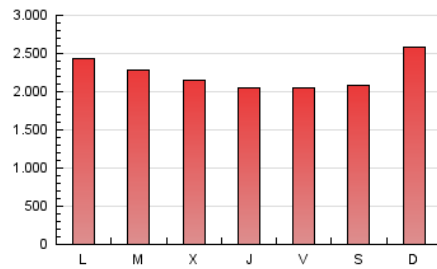

1. Cifras totales y promedios (Nacional e Internacional)

MES - AÑO	NAVEGADORES UNICOS	VISITAS	PAGINAS
Junio - 2024	2.022.499	4.605.929	6.720.756
PROMEDIO DIARIO	127.848	153.531	224.025
PROMEDIO LUNES-VIERNES	121.714	147.938	219.260
PROMEDIO SABADO-DOMINGO	140.118	164.717	233.556
PAGINAS / VISITAS	1,46		
DURACION MEDIA VISITAS	0:02:44		
TIEMPO INTERACCIÓN MEDIO	0:02:14		

2. Secciones (Nacional e Internacional)

	PAGINAS	%
HOME	1.226.139	18.24 %
RESTO	5.494.617	81.76 %

3. Por día del mes (Nacional e Internacional)

Día	N. únicos	Visitas	Páginas	Día	N. únicos	Visitas	Páginas	Día	N. únicos	Visitas	Páginas
1	160.184	182.882	250.554	11	122.678	153.795	223.731	21	124.705	158.679	235.201
2	312.018	336.086	440.876	12	94.642	117.218	177.826	22	147.727	173.266	234.642
3	159.746	185.706	267.486	13	87.058	107.083	168.668	23	154.136	182.180	260.420
4	116.520	143.944	205.623	14	116.202	142.407	201.873	24	148.040	175.323	261.156
5	118.093	141.700	206.229	15	126.627	158.413	216.841	25	145.769	173.688	248.311
6	124.903	148.435	232.097	16	123.550	151.356	219.163	26	164.869	193.589	276.464
7	94.769	116.323	180.194	17	122.869	157.208	221.353	27	106.483	130.269	197.220
8	87.506	106.186	161.308	18	131.046	154.123	238.526	28	104.313	128.682	199.490
9	99.822	125.821	185.163	19	111.801	133.933	201.850	29	95.244	113.175	177.866
10	122.380	147.814	220.115	20	117.390	148.840	221.780	30	94.363	117.805	188.730

4. Gráficas (Nacional e Internacional)

4.1 Por día de la semana (promedio)

N. únicos / Visitas (x 100)

Páginas (x 100)

4.2 Por franja horaria (promedio)

Visitas_ (x 1000)

Páginas (x 1000)

4.3 Por meses