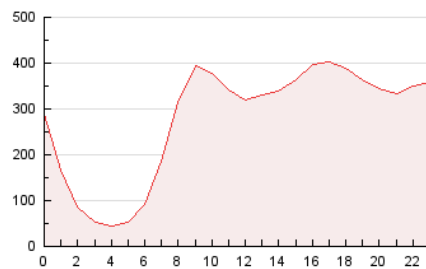

2. Secciones (Nacional e Internacional)

	PAGINAS	%
HOME	1.204.544	18.02 %
RESTO	5.479.158	81.98 %

3. Por día del mes (Nacional e Internacional)

Día	N. únicos	Visitas	Páginas	Día	N. únicos	Visitas	Páginas	Día	N. únicos	Visitas	Páginas
1	166.391	195.232	276.742	11	102.679	122.951	184.149	21	115.690	137.746	201.385
2	114.489	133.909	198.825	12	102.124	123.196	182.193	22	173.001	196.629	280.577
3	125.881	143.400	208.304	13	92.194	110.336	163.548	23	110.261	132.098	202.079
4	143.825	169.823	231.649	14	131.480	166.628	229.326	24	99.918	121.193	192.929
5	126.389	143.714	201.140	15	238.171	295.002	406.038	25	100.490	124.525	195.783
6	109.408	130.436	185.626	16	413.123	477.406	614.849	26	87.093	108.638	170.511
7	109.646	126.979	182.133	17	182.555	210.710	285.083	27	95.204	119.479	181.303
8	124.488	141.606	205.659	18	101.552	122.366	177.557	28	125.523	148.768	211.567
9	89.489	105.740	166.113	19	71.603	86.966	137.452	29	91.644	115.710	183.532
10	92.140	110.671	166.843	20	63.272	76.861	122.640	30	77.356	98.046	162.032
								31	89.297	106.979	176.135

4. Gráficas (Nacional e Internacional)

4.1 Por día de la semana (promedio)

N. únicos / Visitas (x 100)

Páginas (x 100)

4.2 Por franja horaria (promedio)

Visitas_ (x 1000)

Páginas (x 1000)

4.3 Por meses