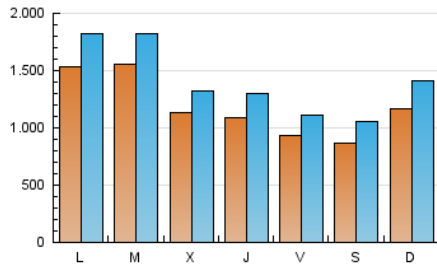

1. Cifras totales y promedios (Nacional)

MES - AÑO	NAVEGADORES UNICOS	VISITAS	PAGINAS
Julio - 2024	1.972.581	4.440.080	6.449.398
PROMEDIO DIARIO	120.234	143.228	208.045
PROMEDIO LUNES-VIERNES	126.604	150.116	218.200
PROMEDIO SABADO-DOMINGO	101.920	123.426	178.851
PAGINAS / VISITAS	1,45		
DURACION MEDIA VISITAS	0:02:35		
TIEMPO INTERACCIÓN MEDIO	0:02:11		

2. Secciones (Nacional)

	PAGINAS	%
HOME	1.157.789	17.95 %
RESTO	5.291.609	82.05 %

3. Por día del mes (Nacional)

Día	N. únicos	Visitas	Páginas	Día	N. únicos	Visitas	Páginas	Día	N. únicos	Visitas	Páginas
1	161.743	190.577	269.473	11	99.135	118.047	178.105	21	111.884	133.530	194.747
2	107.723	127.159	189.346	12	98.374	118.167	175.455	22	168.051	190.588	271.766
3	116.719	134.170	196.854	13	89.286	106.853	158.244	23	106.678	127.541	195.488
4	139.667	164.545	224.929	14	128.055	162.734	223.264	24	96.534	117.630	186.249
5	123.183	140.156	195.236	15	231.590	286.598	393.287	25	97.294	120.976	189.659
6	106.071	127.137	179.968	16	402.545	462.636	598.138	26	84.029	105.052	164.709
7	105.438	122.879	175.067	17	177.136	202.827	276.061	27	92.272	115.357	176.247
8	114.521	131.441	192.072	18	97.893	118.061	170.789	28	121.888	145.130	205.580
9	84.731	99.491	157.637	19	68.378	83.194	131.560	29	88.129	111.584	176.778
10	88.521	105.933	160.594	20	60.467	73.790	117.691	30	74.323	94.247	156.016
								31	84.997	102.050	168.389

4. Gráficas (Nacional)

4.1 Por día de la semana (promedio)

N. únicos / Visitas (x 100)

Páginas (x 100)

4.2 Por franja horaria (promedio)

Visitas_ (x 1000)

Páginas (x 1000)

4.3 Por meses