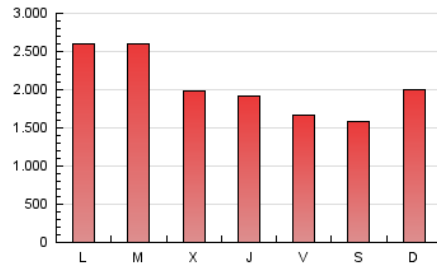

1. Cifras totales y promedios (Nacional)

MES - AÑO	NAVEGADORES UNICOS	VISITAS	PAGINAS
Julio - 2024	1.972.581	4.440.080	6.449.398
PROMEDIO DIARIO	120.234	143.228	208.045
PROMEDIO LUNES-VIERNES	126.604	150.116	218.200
PROMEDIO SABADO-DOMINGO	101.920	123.426	178.851
PAGINAS / VISITAS	1,45		
DURACION MEDIA VISITAS	0:02:35		
TIEMPO INTERACCIÓN MEDIO	0:02:11		

2. Secciones (Nacional)

	PAGINAS	%
HOME	1.157.789	17.95 %
RESTO	5.291.609	82.05 %

3. Por día del mes (Nacional)

Día	N. únicos	Visitas	Páginas	Día	N. únicos	Visitas	Páginas	Día	N. únicos	Visitas	Páginas
1	161.743	190.577	269.473	11	99.135	118.047	178.105	21	111.884	133.530	194.747
2	107.723	127.159	189.346	12	98.374	118.167	175.455	22	168.051	190.588	271.766
3	116.719	134.170	196.854	13	89.286	106.853	158.244	23	106.678	127.541	195.488
4	139.667	164.545	224.929	14	128.055	162.734	223.264	24	96.534	117.630	186.249
5	123.183	140.156	195.236	15	231.590	286.598	393.287	25	97.294	120.976	189.659
6	106.071	127.137	179.968	16	402.545	462.636	598.138	26	84.029	105.052	164.709
7	105.438	122.879	175.067	17	177.136	202.827	276.061	27	92.272	115.357	176.247
8	114.521	131.441	192.072	18	97.893	118.061	170.789	28	121.888	145.130	205.580
9	84.731	99.491	157.637	19	68.378	83.194	131.560	29	88.129	111.584	176.778
10	88.521	105.933	160.594	20	60.467	73.790	117.691	30	74.323	94.247	156.016
								31	84.997	102.050	168.389

4. Gráficas (Nacional)

4.1 Por día de la semana (promedio)

N. únicos / Visitas (x 100)

Páginas (x 100)

4.2 Por franja horaria (promedio)

Visitas_ (x 1000)

Páginas (x 1000)

4.3 Por meses