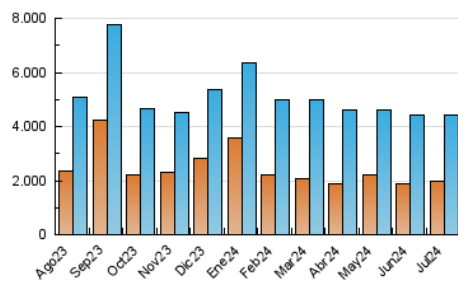

4.3 Por meses

N. únicos / Visitas (x 1000)