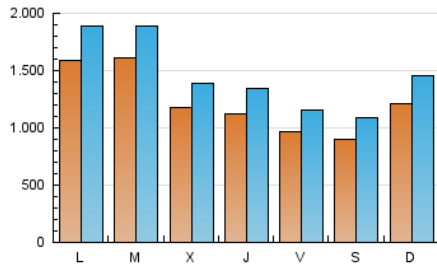

1. Cifras totales y promedios (Nacional e Internacional)

MES - AÑO	NAVEGADORES UNICOS	VISITAS	PAGINAS
Julio - 2024	2.068.857	4.603.743	6.683.702
PROMEDIO DIARIO	124.722	148.508	215.603
PROMEDIO LUNES-VIERNES	131.476	155.935	226.355
PROMEDIO SABADO-DOMINGO	105.302	127.154	184.691
PAGINAS / VISITAS	1,45		
DURACION MEDIA VISITAS	0:02:35		
TIEMPO INTERACCIÓN MEDIO	0:02:10		

2. Secciones (Nacional e Internacional)

	PAGINAS	%
HOME	1.204.544	18.02 %
RESTO	5.479.158	81.98 %

3. Por día del mes (Nacional e Internacional)

Día	N. únicos	Visitas	Páginas	Día	N. únicos	Visitas	Páginas	Día	N. únicos	Visitas	Páginas
1	166.391	195.232	276.742	11	102.679	122.951	184.149	21	115.690	137.746	201.385
2	114.489	133.909	198.825	12	102.124	123.196	182.193	22	173.001	196.629	280.577
3	125.881	143.400	208.304	13	92.194	110.336	163.548	23	110.261	132.098	202.079
4	143.825	169.823	231.649	14	131.480	166.628	229.326	24	99.918	121.193	192.929
5	126.389	143.714	201.140	15	238.171	295.002	406.038	25	100.490	124.525	195.783
6	109.408	130.436	185.626	16	413.123	477.406	614.849	26	87.093	108.638	170.511
7	109.646	126.979	182.133	17	182.555	210.710	285.083	27	95.204	119.479	181.303
8	124.488	141.606	205.659	18	101.552	122.366	177.557	28	125.523	148.768	211.567
9	89.489	105.740	166.113	19	71.603	86.966	137.452	29	91.644	115.710	183.532
10	92.140	110.671	166.843	20	63.272	76.861	122.640	30	77.356	98.046	162.032
								31	89.297	106.979	176.135

4. Gráficas (Nacional e Internacional)

4.1 Por día de la semana (promedio)

N. únicos / Visitas (x 100)

Páginas (x 100)

4.2 Por franja horaria (promedio)

Visitas_ (x 1000)

Páginas (x 1000)

4.3 Por meses