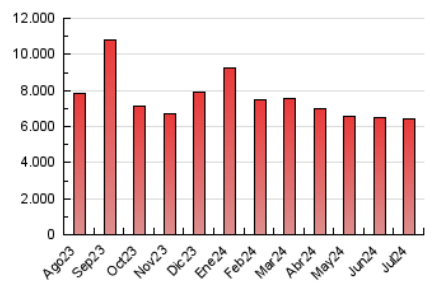

Páginas (x 1000)