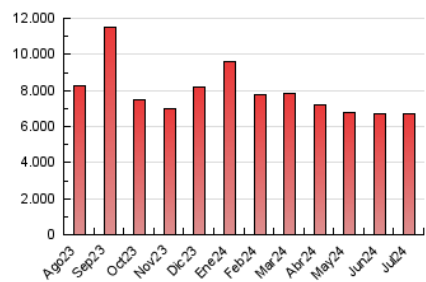

Páginas (x 1000)