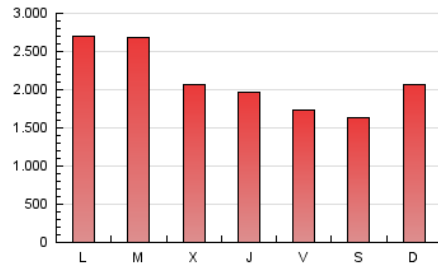

1. Cifras totales y promedios (Nacional e Internacional)

MES - AÑO	NAVEGADORES UNICOS	VISITAS	PAGINAS
Julio - 2024	2.068.857	4.603.743	6.683.702
PROMEDIO DIARIO	124.722	148.508	215.603
PROMEDIO LUNES-VIERNES	131.476	155.935	226.355
PROMEDIO SABADO-DOMINGO	105.302	127.154	184.691
PAGINAS / VISITAS	1,45		
DURACION MEDIA VISITAS	0:02:35		
TIEMPO INTERACCIÓN MEDIO	0:02:10		

2. Secciones (Nacional e Internacional)

	PAGINAS	%
HOME	1.204.544	18.02 %
RESTO	5.479.158	81.98 %

3. Por día del mes (Nacional e Internacional)

Día	N. únicos	Visitas	Páginas	Día	N. únicos	Visitas	Páginas	Día	N. únicos	Visitas	Páginas
1	166.391	195.232	276.742	11	102.679	122.951	184.149	21	115.690	137.746	201.385
2	114.489	133.909	198.825	12	102.124	123.196	182.193	22	173.001	196.629	280.577
3	125.881	143.400	208.304	13	92.194	110.336	163.548	23	110.261	132.098	202.079
4	143.825	169.823	231.649	14	131.480	166.628	229.326	24	99.918	121.193	192.929
5	126.389	143.714	201.140	15	238.171	295.002	406.038	25	100.490	124.525	195.783
6	109.408	130.436	185.626	16	413.123	477.406	614.849	26	87.093	108.638	170.511
7	109.646	126.979	182.133	17	182.555	210.710	285.083	27	95.204	119.479	181.303
8	124.488	141.606	205.659	18	101.552	122.366	177.557	28	125.523	148.768	211.567
9	89.489	105.740	166.113	19	71.603	86.966	137.452	29	91.644	115.710	183.532
10	92.140	110.671	166.843	20	63.272	76.861	122.640	30	77.356	98.046	162.032
								31	89.297	106.979	176.135

4. Gráficas (Nacional e Internacional)

4.1 Por día de la semana (promedio)

N. únicos / Visitas (x 100)

Páginas (x 100)

4.2 Por franja horaria (promedio)

Visitas_ (x 1000)

Páginas (x 1000)

4.3 Por meses