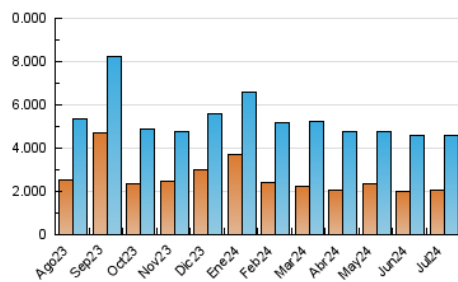

4.3 Por meses

N. únicos / Visitas (x 1000)