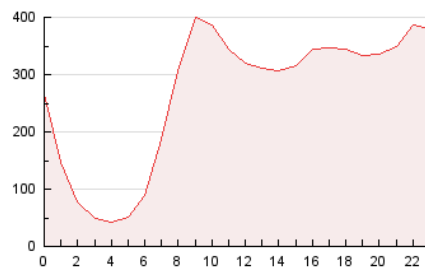

2. Secciones (Nacional e Internacional)

	PAGINAS	%
HOME	1.232.241	19.20 %
RESTO	5.187.059	80.80 %

3. Por día del mes (Nacional e Internacional)

Día	N. únicos	Visitas	Páginas	Día	N. únicos	Visitas	Páginas	Día	N. únicos	Visitas	Páginas
1	123.148	149.305	218.850	11	99.584	129.019	194.220	21	99.488	116.500	164.113
2	90.074	110.099	180.540	12	109.148	136.515	211.523	22	117.050	139.880	204.767
3	107.286	131.379	206.795	13	130.392	163.542	241.355	23	116.343	148.742	231.391
4	124.812	151.016	230.365	14	146.880	179.590	257.919	24	125.594	154.556	241.863
5	142.024	170.718	243.923	15	135.361	169.794	244.327	25	121.762	146.521	228.145
6	181.079	212.110	290.675	16	133.426	167.803	259.179	26	125.898	156.628	226.842
7	117.353	137.920	213.097	17	119.146	145.910	234.073	27	105.574	130.881	198.448
8	114.081	132.950	198.463	18	111.142	135.061	214.319	28	81.397	102.001	152.049
9	95.265	118.559	194.589	19	115.491	136.009	209.596	29	87.590	107.788	174.374
10	96.807	116.139	188.633	20	92.027	107.807	173.043	30	95.590	120.527	191.824

4. Gráficas (Nacional e Internacional)

4.1 Por día de la semana (promedio)

N. únicos / Visitas (x 100)

Páginas (x 100)

4.2 Por franja horaria (promedio)

Visitas_ (x 1000)

Páginas (x 1000)

4.3 Por meses