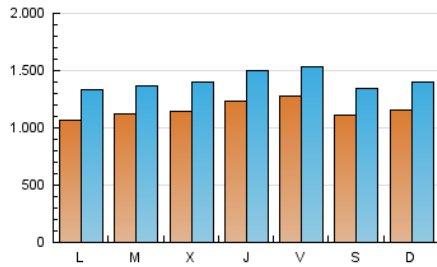

1. Cifras totales y promedios (Nacional e Internacional)

MES - AÑO	NAVEGADORES UNICOS	VISITAS	PAGINAS
Septiembre - 2024	1.706.943	4.225.269	6.419.300
PROMEDIO DIARIO	115.360	140.842	213.977
PROMEDIO LUNES-VIERNES	116.117	142.359	218.635
PROMEDIO SABADO-DOMINGO	113.594	137.303	203.107
PAGINAS / VISITAS	1,52		
DURACION MEDIA VISITAS	0:02:39		
TIEMPO INTERACCIÓN MEDIO	0:02:20		

2. Secciones (Nacional e Internacional)

	PAGINAS	%
HOME	1.232.241	19.20 %
RESTO	5.187.059	80.80 %

3. Por día del mes (Nacional e Internacional)

Día	N. únicos	Visitas	Páginas	Día	N. únicos	Visitas	Páginas	Día	N. únicos	Visitas	Páginas
1	123.148	149.305	218.850	11	99.584	129.019	194.220	21	99.488	116.500	164.113
2	90.074	110.099	180.540	12	109.148	136.515	211.523	22	117.050	139.880	204.767
3	107.286	131.379	206.795	13	130.392	163.542	241.355	23	116.343	148.742	231.391
4	124.812	151.016	230.365	14	146.880	179.590	257.919	24	125.594	154.556	241.863
5	142.024	170.718	243.923	15	135.361	169.794	244.327	25	121.762	146.521	228.145
6	181.079	212.110	290.675	16	133.426	167.803	259.179	26	125.898	156.628	226.842
7	117.353	137.920	213.097	17	119.146	145.910	234.073	27	105.574	130.881	198.448
8	114.081	132.950	198.463	18	111.142	135.061	214.319	28	81.397	102.001	152.049
9	95.265	118.559	194.589	19	115.491	136.009	209.596	29	87.590	107.788	174.374
10	96.807	116.139	188.633	20	92.027	107.807	173.043	30	95.590	120.527	191.824

4. Gráficas (Nacional e Internacional)

4.1 Por día de la semana (promedio)

N. únicos / Visitas (x 100)

Páginas (x 100)

4.2 Por franja horaria (promedio)

Visitas_ (x 1000)

Páginas (x 1000)

4.3 Por meses