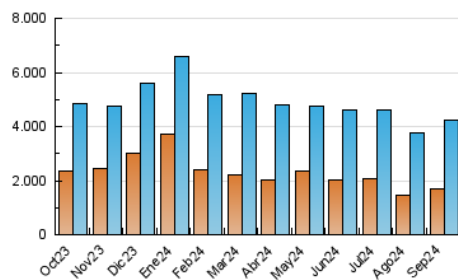

4.3 Por meses

N. únicos / Visitas (x 1000)