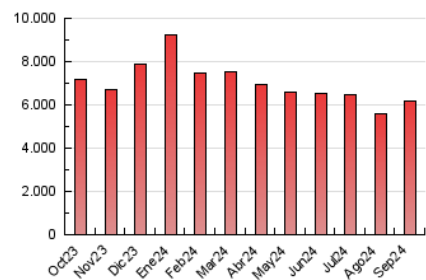

1. Cifras totales y promedios (Nacional)

MES - AÑO	NAVEGADORES UNICOS	VISITAS	PAGINAS
Septiembre - 2024	1.610.408	4.072.882	6.195.951
PROMEDIO DIARIO	110.983	135.763	206.532
PROMEDIO LUNES-VIERNES	111.632	137.075	210.975
PROMEDIO SABADO-DOMINGO	109.468	132.700	196.165
PAGINAS / VISITAS	1,52		
DURACION MEDIA VISITAS	0:02:38		
TIEMPO INTERACCIÓN MEDIO	0:02:22		

2. Secciones (Nacional)

	PAGINAS	%
HOME	1.189.370	19.20 %
RESTO	5.006.581	80.80 %

3. Por día del mes (Nacional)

Día	N. únicos	Visitas	Páginas	Día	N. únicos	Visitas	Páginas	Día	N. únicos	Visitas	Páginas
1	120.186	146.236	212.715	11	92.752	119.093	183.629	21	96.324	112.994	158.371
2	87.131	106.555	174.641	12	100.009	125.249	197.733	22	113.255	134.705	198.589
3	104.176	127.065	200.708	13	121.080	152.476	227.673	23	111.840	142.601	223.074
4	120.537	147.474	223.671	14	138.066	170.322	245.434	24	120.969	149.489	233.672
5	138.267	166.173	237.245	15	129.212	162.624	234.376	25	117.936	141.970	221.462
6	178.288	208.490	284.490	16	127.623	162.007	249.772	26	122.390	151.261	220.441
7	114.291	134.681	207.542	17	113.690	140.968	225.446	27	102.525	127.087	192.687
8	111.257	129.500	192.657	18	107.423	130.993	207.738	28	77.953	98.558	146.555
9	92.242	114.398	188.333	19	111.100	132.361	202.500	29	84.668	104.682	169.244
10	92.687	111.331	181.860	20	89.060	105.034	167.459	30	92.539	116.505	186.234

4. Gráficas (Nacional)

4.1 Por día de la semana (promedio)

N. únicos / Visitas (x 100)

Páginas (x 100)

4.2 Por franja horaria (promedio)

Visitas_ (x 1000)

Páginas (x 1000)

4.3 Por meses

N. únicos / Visitas (x 1000)

Páginas (x 1000)

5. Observaciones

Este Medio Electrónico de Comunicación ha sido medido por la herramienta Google Analytics de Google (GA4).

6. Definiciones básicas (Para más información ver Normas Técnicas para el Control de los Medios Electrónicos de Comunicación)