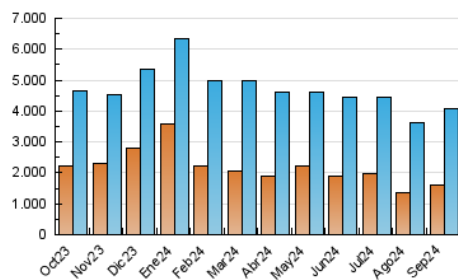

2. Secciones (Nacional)

	PAGINAS	%
HOME	1.189.370	19.20 %
RESTO	5.006.581	80.80 %

3. Por día del mes (Nacional)

Día	N. únicos	Visitas	Páginas	Día	N. únicos	Visitas	Páginas	Día	N. únicos	Visitas	Páginas
1	120.186	146.236	212.715	11	92.752	119.093	183.629	21	96.324	112.994	158.371
2	87.131	106.555	174.641	12	100.009	125.249	197.733	22	113.255	134.705	198.589
3	104.176	127.065	200.708	13	121.080	152.476	227.673	23	111.840	142.601	223.074
4	120.537	147.474	223.671	14	138.066	170.322	245.434	24	120.969	149.489	233.672
5	138.267	166.173	237.245	15	129.212	162.624	234.376	25	117.936	141.970	221.462
6	178.288	208.490	284.490	16	127.623	162.007	249.772	26	122.390	151.261	220.441
7	114.291	134.681	207.542	17	113.690	140.968	225.446	27	102.525	127.087	192.687
8	111.257	129.500	192.657	18	107.423	130.993	207.738	28	77.953	98.558	146.555
9	92.242	114.398	188.333	19	111.100	132.361	202.500	29	84.668	104.682	169.244
10	92.687	111.331	181.860	20	89.060	105.034	167.459	30	92.539	116.505	186.234

4. Gráficas (Nacional)

4.1 Por día de la semana (promedio)

N. únicos / Visitas (x 100)

Páginas (x 100)

4.2 Por franja horaria (promedio)

Visitas_ (x 1000)

Páginas (x 1000)

4.3 Por meses

N. únicos / Visitas (x 1000)

Páginas (x 1000)

5. Observaciones

Este Medio Electrónico de Comunicación ha sido medido por la herramienta Google Analytics de Google (GA4).

6. Definiciones básicas (Para más información ver Normas Técnicas para el Control de los Medios Electrónicos de Comunicación)

Visita:

Una secuencia ininterrumpida de páginas servidas a un usuario válido. Si dicho usuario no realiza peticiones de páginas en un periodo de tiempo (30 min) la siguiente petición constituirá el inicio de una nueva visita.