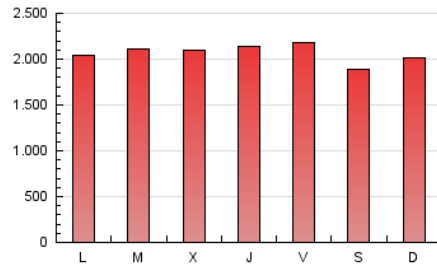

1. Cifras totales y promedios (Nacional)

MES - AÑO	NAVEGADORES UNICOS	VISITAS	PAGINAS
Septiembre - 2024	1.610.408	4.072.882	6.195.951
PROMEDIO DIARIO	110.983	135.763	206.532
PROMEDIO LUNES-VIERNES	111.632	137.075	210.975
PROMEDIO SABADO-DOMINGO	109.468	132.700	196.165
PAGINAS / VISITAS	1,52		
DURACION MEDIA VISITAS	0:02:38		
TIEMPO INTERACCIÓN MEDIO	0:02:22		

2. Secciones (Nacional)

	PAGINAS	%
HOME	1.189.370	19.20 %
RESTO	5.006.581	80.80 %

3. Por día del mes (Nacional)

Día	N. únicos	Visitas	Páginas	Día	N. únicos	Visitas	Páginas	Día	N. únicos	Visitas	Páginas
1	120.186	146.236	212.715	11	92.752	119.093	183.629	21	96.324	112.994	158.371
2	87.131	106.555	174.641	12	100.009	125.249	197.733	22	113.255	134.705	198.589
3	104.176	127.065	200.708	13	121.080	152.476	227.673	23	111.840	142.601	223.074
4	120.537	147.474	223.671	14	138.066	170.322	245.434	24	120.969	149.489	233.672
5	138.267	166.173	237.245	15	129.212	162.624	234.376	25	117.936	141.970	221.462
6	178.288	208.490	284.490	16	127.623	162.007	249.772	26	122.390	151.261	220.441
7	114.291	134.681	207.542	17	113.690	140.968	225.446	27	102.525	127.087	192.687
8	111.257	129.500	192.657	18	107.423	130.993	207.738	28	77.953	98.558	146.555
9	92.242	114.398	188.333	19	111.100	132.361	202.500	29	84.668	104.682	169.244
10	92.687	111.331	181.860	20	89.060	105.034	167.459	30	92.539	116.505	186.234

4. Gráficas (Nacional)

4.1 Por día de la semana (promedio)

N. únicos / Visitas (x 100)

Páginas (x 100)

4.2 Por franja horaria (promedio)

Visitas_ (x 1000)

Páginas (x 1000)

4.3 Por meses