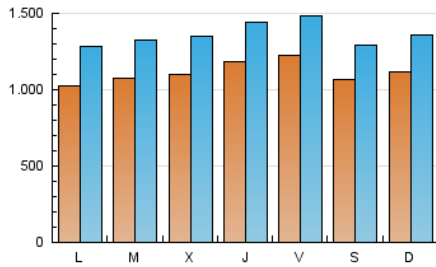

1. Cifras totales y promedios (Nacional)

MES - AÑO	NAVEGADORES UNICOS	VISITAS	PAGINAS
Septiembre - 2024	1.610.408	4.072.882	6.195.951
PROMEDIO DIARIO	110.983	135.763	206.532
PROMEDIO LUNES-VIERNES	111.632	137.075	210.975
PROMEDIO SABADO-DOMINGO	109.468	132.700	196.165
PAGINAS / VISITAS	1,52		
DURACION MEDIA VISITAS	0:02:38		
TIEMPO INTERACCIÓN MEDIO	0:02:22		

2. Secciones (Nacional)

	PAGINAS	%
HOME	1.189.370	19.20 %
RESTO	5.006.581	80.80 %

3. Por día del mes (Nacional)

Día	N. únicos	Visitas	Páginas	Día	N. únicos	Visitas	Páginas	Día	N. únicos	Visitas	Páginas
1	120.186	146.236	212.715	11	92.752	119.093	183.629	21	96.324	112.994	158.371
2	87.131	106.555	174.641	12	100.009	125.249	197.733	22	113.255	134.705	198.589
3	104.176	127.065	200.708	13	121.080	152.476	227.673	23	111.840	142.601	223.074
4	120.537	147.474	223.671	14	138.066	170.322	245.434	24	120.969	149.489	233.672
5	138.267	166.173	237.245	15	129.212	162.624	234.376	25	117.936	141.970	221.462
6	178.288	208.490	284.490	16	127.623	162.007	249.772	26	122.390	151.261	220.441
7	114.291	134.681	207.542	17	113.690	140.968	225.446	27	102.525	127.087	192.687
8	111.257	129.500	192.657	18	107.423	130.993	207.738	28	77.953	98.558	146.555
9	92.242	114.398	188.333	19	111.100	132.361	202.500	29	84.668	104.682	169.244
10	92.687	111.331	181.860	20	89.060	105.034	167.459	30	92.539	116.505	186.234

4. Gráficas (Nacional)

4.1 Por día de la semana (promedio)

N. únicos / Visitas (x 100)

Páginas (x 100)

4.2 Por franja horaria (promedio)

Visitas_ (x 1000)

Páginas (x 1000)

4.3 Por meses