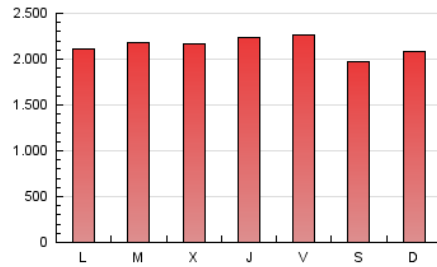

1. Cifras totales y promedios (Nacional e Internacional)

MES - AÑO	NAVEGADORES UNICOS	VISITAS	PAGINAS
Septiembre - 2024	1.706.943	4.225.269	6.419.300
PROMEDIO DIARIO	115.360	140.842	213.977
PROMEDIO LUNES-VIERNES	116.117	142.359	218.635
PROMEDIO SABADO-DOMINGO	113.594	137.303	203.107
PAGINAS / VISITAS	1,52		
DURACION MEDIA VISITAS	0:02:39		
TIEMPO INTERACCIÓN MEDIO	0:02:20		

2. Secciones (Nacional e Internacional)

	PAGINAS	%
HOME	1.232.241	19.20 %
RESTO	5.187.059	80.80 %

3. Por día del mes (Nacional e Internacional)

Día	N. únicos	Visitas	Páginas	Día	N. únicos	Visitas	Páginas	Día	N. únicos	Visitas	Páginas
1	123.148	149.305	218.850	11	99.584	129.019	194.220	21	99.488	116.500	164.113
2	90.074	110.099	180.540	12	109.148	136.515	211.523	22	117.050	139.880	204.767
3	107.286	131.379	206.795	13	130.392	163.542	241.355	23	116.343	148.742	231.391
4	124.812	151.016	230.365	14	146.880	179.590	257.919	24	125.594	154.556	241.863
5	142.024	170.718	243.923	15	135.361	169.794	244.327	25	121.762	146.521	228.145
6	181.079	212.110	290.675	16	133.426	167.803	259.179	26	125.898	156.628	226.842
7	117.353	137.920	213.097	17	119.146	145.910	234.073	27	105.574	130.881	198.448
8	114.081	132.950	198.463	18	111.142	135.061	214.319	28	81.397	102.001	152.049
9	95.265	118.559	194.589	19	115.491	136.009	209.596	29	87.590	107.788	174.374
10	96.807	116.139	188.633	20	92.027	107.807	173.043	30	95.590	120.527	191.824

4. Gráficas (Nacional e Internacional)

4.1 Por día de la semana (promedio)

N. únicos / Visitas (x 100)

Páginas (x 100)

4.2 Por franja horaria (promedio)

Visitas_ (x 1000)

Páginas (x 1000)

4.3 Por meses