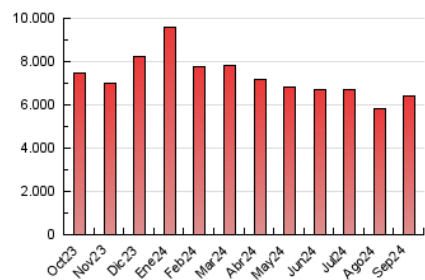

Páginas (x 1000)