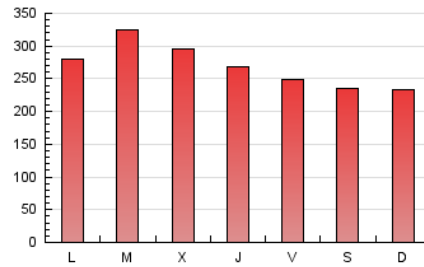

Páginas (x 100)