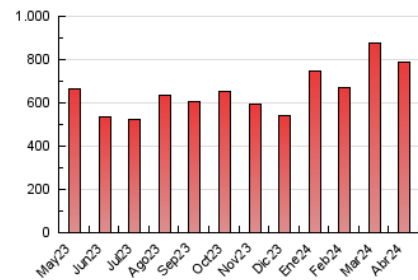

#### 3. Por día del mes (Nacional)

Día	N. únicos	Visitas	Páginas	Día	N. únicos	Visitas	Páginas	Día	N. únicos	Visitas	Páginas
1	13.100	15.366	27.803	11	11.213	13.317	27.199	21	4.778	6.516	19.498
2	7.869	9.797	23.662	12	10.551	12.459	25.675	22	7.159	9.069	26.854
3	5.848	7.418	20.103	13	11.763	13.552	26.249	23	8.462	10.348	26.612
4	9.750	11.471	23.692	14	10.288	12.552	26.126	24	13.479	16.269	32.523
5	9.098	10.889	23.935	15	10.033	12.297	27.209	25	9.962	12.217	28.925
6	7.557	9.195	21.096	16	8.524	10.577	24.981	26	8.741	10.737	26.075
7	5.789	7.362	20.505	17	7.540	9.386	23.132	27	12.427	14.426	27.179
8	11.257	13.527	30.425	18	7.391	9.395	23.768	28	7.713	9.562	22.937
9	27.157	31.393	48.115	19	6.047	7.737	20.430	29	6.694	8.534	22.733
10	20.871	22.632	38.502	20	4.483	5.864	16.016	30	15.477	18.611	33.522

### 4.1 Por día de la semana (promedio)

N. únicos / Visitas (x 100)

Páginas (x 100)

### 4.2 Por franja horaria (promedio)

Visitas\_ (x 1000)

Páginas (x 1000)

### 4.3 Por meses

N. únicos / Visitas (x 1000)

Páginas (x 1000)