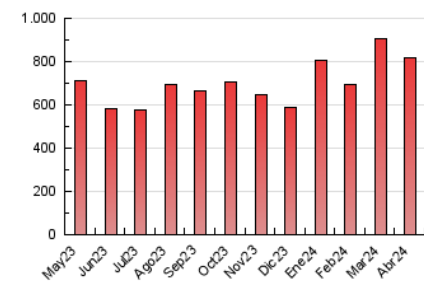

### 3. Por día del mes (Nacional e Internacional)

Día	N. únicos	Visitas	Páginas	Día	N. únicos	Visitas	Páginas	Día	N. únicos	Visitas	Páginas
1	13.499	15.820	29.073	11	11.557	13.755	28.062	21	4.982	6.790	20.492
2	8.196	10.183	24.953	12	10.897	12.889	26.560	22	7.448	9.518	27.749
3	6.135	7.769	21.337	13	12.120	14.073	27.137	23	8.806	10.766	27.524
4	10.081	11.894	24.809	14	10.640	12.999	27.196	24	13.867	16.778	33.535
5	9.411	11.211	25.010	15	10.422	12.863	28.300	25	10.288	12.585	29.981
6	7.913	9.608	22.332	16	8.881	11.176	26.022	26	9.091	11.145	26.959
7	6.075	7.697	21.710	17	7.798	9.711	23.977	27	12.709	14.764	28.067
8	11.576	13.963	31.412	18	7.707	9.770	24.712	28	7.970	9.961	23.894
9	27.700	32.522	49.360	19	6.319	8.097	21.302	29	6.985	8.908	23.619
10	21.358	23.293	39.585	20	4.718	6.162	16.795	30	15.897	19.067	34.597

##### 4.1 Por día de la semana (promedio)

N. únicos / Visitas (x 100)

Páginas (x 100)

##### 4.2 Por franja horaria (promedio)

Visitas\_ (x 1000)

Páginas (x 1000)

##### 4.3 Por meses

N. únicos / Visitas (x 1000)

Páginas (x 1000)