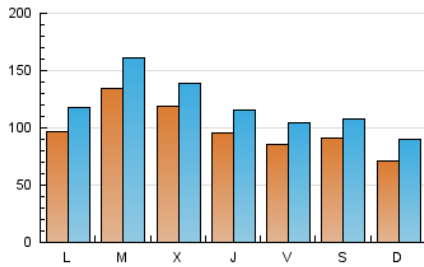

4. Gráficas (Nacional)

4.1 Por día de la semana (promedio)

N. únicos / Visitas (x 100)