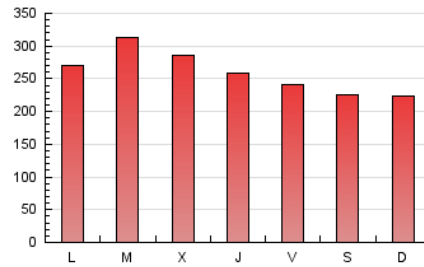

Páginas (x 100)