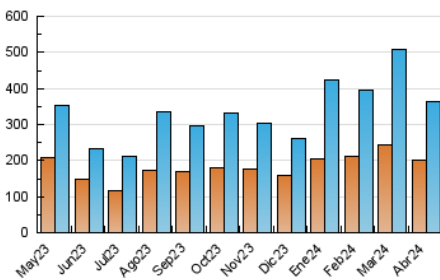

#### 3. Por día del mes (Nacional)

Día	N. únicos	Visitas	Páginas	Día	N. únicos	Visitas	Páginas	Día	N. únicos	Visitas	Páginas
1	13.100	15.366	27.803	11	11.213	13.317	27.199	21	4.778	6.516	19.498
2	7.869	9.797	23.662	12	10.551	12.459	25.675	22	7.159	9.069	26.854
3	5.848	7.418	20.103	13	11.763	13.552	26.249	23	8.462	10.348	26.612
4	9.750	11.471	23.692	14	10.288	12.552	26.126	24	13.479	16.269	32.523
5	9.098	10.889	23.935	15	10.033	12.297	27.209	25	9.962	12.217	28.925
6	7.557	9.195	21.096	16	8.524	10.577	24.981	26	8.741	10.737	26.075
7	5.789	7.362	20.505	17	7.540	9.386	23.132	27	12.427	14.426	27.179
8	11.257	13.527	30.425	18	7.391	9.395	23.768	28	7.713	9.562	22.937
9	27.157	31.393	48.115	19	6.047	7.737	20.430	29	6.694	8.534	22.733
10	20.871	22.632	38.502	20	4.483	5.864	16.016	30	15.477	18.611	33.522

### 4.1 Por día de la semana (promedio)

N. únicos / Visitas (x 100)

Páginas (x 100)

### 4.2 Por franja horaria (promedio)

Visitas\_ (x 1000)

Páginas (x 1000)

### 4.3 Por meses

N. únicos / Visitas (x 1000)

Páginas (x 1000)