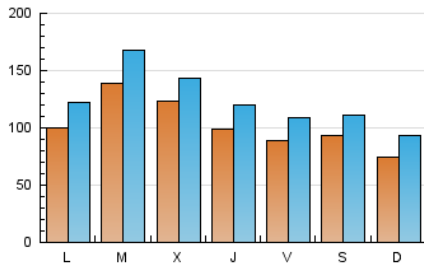

4. Gráficas (Nacional e Internacional)

4.1 Por día de la semana (promedio)

N. únicos / Visitas (x 100)