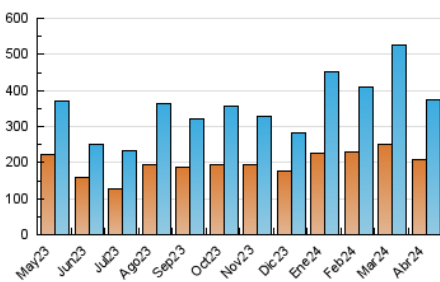

### 3. Por día del mes (Nacional e Internacional)

Día	N. únicos	Visitas	Páginas	Día	N. únicos	Visitas	Páginas	Día	N. únicos	Visitas	Páginas
1	13.499	15.820	29.073	11	11.557	13.755	28.062	21	4.982	6.790	20.492
2	8.196	10.183	24.953	12	10.897	12.889	26.560	22	7.448	9.518	27.749
3	6.135	7.769	21.337	13	12.120	14.073	27.137	23	8.806	10.766	27.524
4	10.081	11.894	24.809	14	10.640	12.999	27.196	24	13.867	16.778	33.535
5	9.411	11.211	25.010	15	10.422	12.863	28.300	25	10.288	12.585	29.981
6	7.913	9.608	22.332	16	8.881	11.176	26.022	26	9.091	11.145	26.959
7	6.075	7.697	21.710	17	7.798	9.711	23.977	27	12.709	14.764	28.067
8	11.576	13.963	31.412	18	7.707	9.770	24.712	28	7.970	9.961	23.894
9	27.700	32.522	49.360	19	6.319	8.097	21.302	29	6.985	8.908	23.619
10	21.358	23.293	39.585	20	4.718	6.162	16.795	30	15.897	19.067	34.597

##### 4.1 Por día de la semana (promedio)

N. únicos / Visitas (x 100)

Páginas (x 100)

##### 4.2 Por franja horaria (promedio)

Visitas\_ (x 1000)

Páginas (x 1000)

##### 4.3 Por meses

N. únicos / Visitas (x 1000)

Páginas (x 1000)