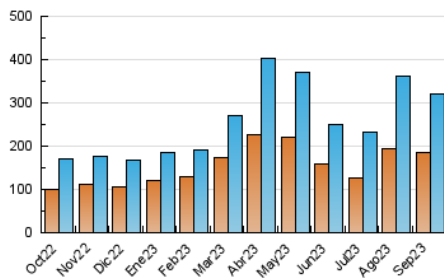

### 3. Por día del mes (Nacional e Internacional)

Día	N. únicos	Visitas	Páginas	Día	N. únicos	Visitas	Páginas	Día	N. únicos	Visitas	Páginas
1	5.434	6.732	19.000	11	7.750	9.793	25.385	21	10.773	12.846	24.661
2	4.822	6.034	14.889	12	6.851	8.559	22.094	22	7.420	9.031	20.807
3	4.813	6.358	16.010	13	7.206	8.950	20.132	23	5.336	6.527	15.561
4	4.532	5.836	15.785	14	7.955	9.853	20.742	24	7.093	8.824	18.591
5	5.783	7.357	18.790	15	6.725	8.339	18.511	25	9.245	11.110	22.639
6	7.450	9.223	21.182	16	10.412	12.131	21.498	26	8.073	9.551	20.413
7	5.218	6.638	17.258	17	10.654	12.186	25.053	27	12.439	14.870	26.073
8	6.581	7.994	18.646	18	22.826	26.827	40.999	28	16.021	17.862	29.989
9	6.228	7.422	17.735	19	21.241	23.795	39.821	29	9.986	11.729	22.258
10	8.398	9.765	20.317	20	13.463	15.369	29.517	30	8.166	9.920	19.279

#### 4. Gráficas (Nacional e Internacional)

##### 4.1 Por día de la semana (promedio)

N. únicos / Visitas (x 100)

Páginas (x 100)

##### 4.3 Por meses

N. únicos / Visitas (x 1000)

Páginas (x 1000)