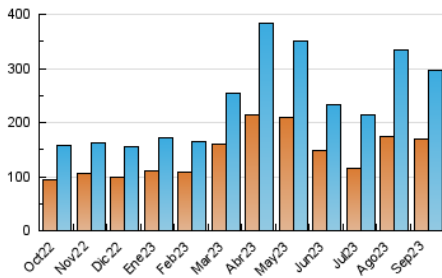

#### 3. Por día del mes (Nacional)

Día	N. únicos	Visitas	Páginas	Día	N. únicos	Visitas	Páginas	Día	N. únicos	Visitas	Páginas
1	4.559	5.781	14.643	11	7.102	8.982	23.520	21	10.044	11.954	22.715
2	4.315	5.445	13.639	12	6.020	7.614	20.128	22	6.790	8.268	18.743
3	4.278	5.670	14.645	13	6.388	7.944	18.046	23	4.833	5.919	14.234
4	3.984	5.173	14.308	14	7.252	8.979	19.027	24	6.514	8.026	16.736
5	5.225	6.689	17.181	15	6.143	7.595	16.634	25	8.570	10.220	20.956
6	6.786	8.423	19.577	16	9.783	11.421	19.843	26	7.417	8.856	18.788
7	4.673	5.939	15.767	17	10.087	11.390	23.045	27	11.573	13.805	23.730
8	6.001	7.317	16.915	18	21.950	25.734	38.599	28	15.165	16.946	28.031
9	5.687	6.819	16.242	19	20.165	22.545	37.121	29	9.358	10.943	20.770
10	7.811	9.186	18.797	20	12.666	14.448	27.300	30	7.597	9.213	17.892

#### 4.1 Por día de la semana (promedio)

N. únicos / Visitas (x 100)

Páginas (x 100)

#### 4.2 Por franja horaria (promedio)

Visitas\_ (x 1000)

Páginas (x 1000)

#### 4.3 Por meses

N. únicos / Visitas (x 1000)

Páginas (x 1000)