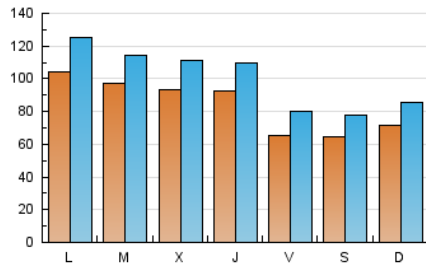

4. Gráficas (Nacional)

4.1 Por día de la semana (promedio)

N. únicos / Visitas (x 100)