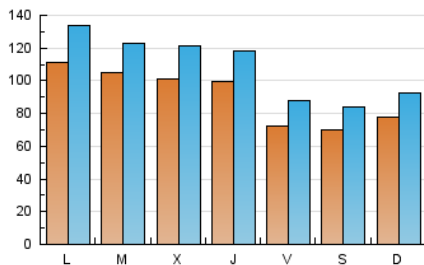

4. Gráficas (Nacional e Internacional)

4.1 Por día de la semana (promedio)

N. únicos / Visitas (x 100)