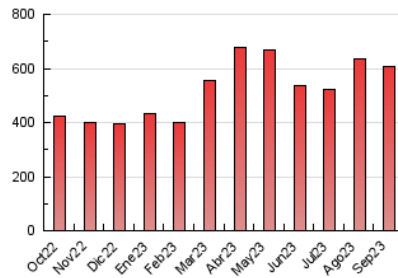

#### 3. Por día del mes (Nacional)

Día	N. únicos	Visitas	Páginas	Día	N. únicos	Visitas	Páginas	Día	N. únicos	Visitas	Páginas
1	4.559	5.781	14.643	11	7.102	8.982	23.520	21	10.044	11.954	22.715
2	4.315	5.445	13.639	12	6.020	7.614	20.128	22	6.790	8.268	18.743
3	4.278	5.670	14.645	13	6.388	7.944	18.046	23	4.833	5.919	14.234
4	3.984	5.173	14.308	14	7.252	8.979	19.027	24	6.514	8.026	16.736
5	5.225	6.689	17.181	15	6.143	7.595	16.634	25	8.570	10.220	20.956
6	6.786	8.423	19.577	16	9.783	11.421	19.843	26	7.417	8.856	18.788
7	4.673	5.939	15.767	17	10.087	11.390	23.045	27	11.573	13.805	23.730
8	6.001	7.317	16.915	18	21.950	25.734	38.599	28	15.165	16.946	28.031
9	5.687	6.819	16.242	19	20.165	22.545	37.121	29	9.358	10.943	20.770
10	7.811	9.186	18.797	20	12.666	14.448	27.300	30	7.597	9.213	17.892

#### 4.1 Por día de la semana (promedio)

N. únicos / Visitas (x 100)

Páginas (x 100)

#### 4.2 Por franja horaria (promedio)

Visitas\_ (x 1000)

Páginas (x 1000)

#### 4.3 Por meses

N. únicos / Visitas (x 1000)

Páginas (x 1000)