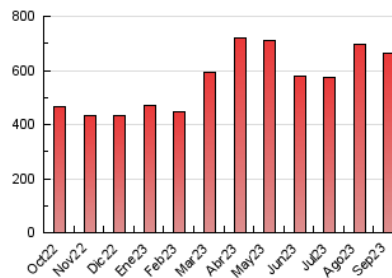

### 3. Por día del mes (Nacional e Internacional)

Día	N. únicos	Visitas	Páginas	Día	N. únicos	Visitas	Páginas	Día	N. únicos	Visitas	Páginas
1	5.434	6.732	19.000	11	7.750	9.793	25.385	21	10.773	12.846	24.661
2	4.822	6.034	14.889	12	6.851	8.559	22.094	22	7.420	9.031	20.807
3	4.813	6.358	16.010	13	7.206	8.950	20.132	23	5.336	6.527	15.561
4	4.532	5.836	15.785	14	7.955	9.853	20.742	24	7.093	8.824	18.591
5	5.783	7.357	18.790	15	6.725	8.339	18.511	25	9.245	11.110	22.639
6	7.450	9.223	21.182	16	10.412	12.131	21.498	26	8.073	9.551	20.413
7	5.218	6.638	17.258	17	10.654	12.186	25.053	27	12.439	14.870	26.073
8	6.581	7.994	18.646	18	22.826	26.827	40.999	28	16.021	17.862	29.989
9	6.228	7.422	17.735	19	21.241	23.795	39.821	29	9.986	11.729	22.258
10	8.398	9.765	20.317	20	13.463	15.369	29.517	30	8.166	9.920	19.279

##### 4.1 Por día de la semana (promedio)

N. únicos / Visitas (x 100)

Páginas (x 100)

##### 4.2 Por franja horaria (promedio)

Visitas\_ (x 1000)

Páginas (x 1000)

##### 4.3 Por meses

N. únicos / Visitas (x 1000)

Páginas (x 1000)