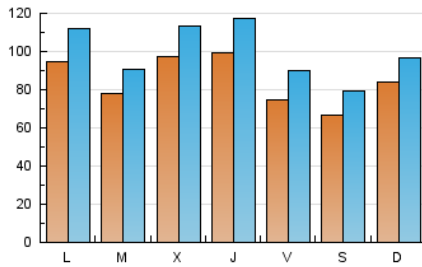

4. Gráficas (Nacional)

4.1 Por día de la semana (promedio)

N. únicos / Visitas (x 100)