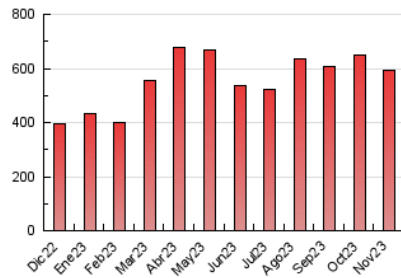

#### 3. Por día del mes (Nacional)

Día	N. únicos	Visitas	Páginas	Día	N. únicos	Visitas	Páginas	Día	N. únicos	Visitas	Páginas
1	17.337	18.822	30.486	11	13.250	14.811	24.298	21	9.654	10.754	20.064
2	11.299	12.948	24.433	12	8.935	10.456	20.193	22	6.285	7.811	16.913
3	8.969	10.689	21.087	13	8.176	10.184	20.269	23	5.555	6.807	15.887
4	5.021	6.259	15.075	14	6.653	8.375	18.449	24	5.333	6.668	14.609
5	4.786	5.892	14.897	15	5.806	7.404	17.570	25	4.221	5.299	12.274
6	5.674	7.140	17.029	16	5.579	6.793	16.037	26	4.785	6.013	13.953
7	5.430	6.793	17.068	17	5.097	6.393	14.430	27	13.644	15.403	24.690
8	10.575	12.233	22.248	18	4.242	5.392	13.498	28	9.397	10.470	20.290
9	15.769	18.267	33.377	19	15.018	16.330	25.549	29	8.773	10.282	19.029
10	10.408	12.291	22.916	20	10.373	12.195	22.497	30	11.443	13.763	23.204

#### 4.1 Por día de la semana (promedio)

N. únicos / Visitas (x 100)

Páginas (x 100)

#### 4.2 Por franja horaria (promedio)

Visitas\_ (x 1000)

Páginas (x 1000)

#### 4.3 Por meses

N. únicos / Visitas (x 1000)

Páginas (x 1000)