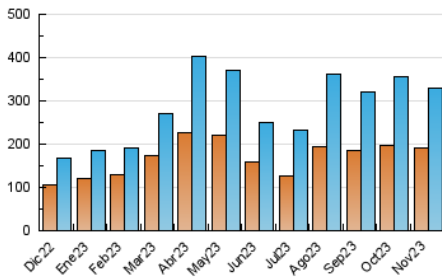

### 3. Por día del mes (Nacional e Internacional)

Día	N. únicos	Visitas	Páginas	Día	N. únicos	Visitas	Páginas	Día	N. únicos	Visitas	Páginas
1	18.358	20.086	32.664	11	14.023	15.578	26.010	21	10.435	11.722	22.102
2	12.315	14.116	26.484	12	9.571	11.331	21.823	22	6.878	8.580	18.396
3	9.739	11.500	22.709	13	8.861	11.030	22.156	23	6.159	7.586	17.280
4	5.568	6.864	16.483	14	7.423	9.154	22.303	24	5.896	7.386	15.930
5	5.309	6.517	16.423	15	6.526	8.196	19.199	25	4.774	5.935	13.650
6	6.328	7.966	18.759	16	6.300	7.634	17.630	26	5.313	6.636	15.317
7	6.061	7.544	18.778	17	5.773	7.136	15.916	27	14.520	16.477	26.672
8	11.271	13.079	24.141	18	4.677	5.936	14.791	28	10.284	11.540	22.327
9	16.663	19.368	35.531	19	15.592	17.282	27.192	29	9.598	11.213	20.697
10	11.148	13.205	24.598	20	11.118	13.043	24.371	30	12.245	14.636	24.935

#### 4. Gráficas (Nacional e Internacional)

##### 4.1 Por día de la semana (promedio)

N. únicos / Visitas (x 100)

Páginas (x 100)

##### 4.3 Por meses

N. únicos / Visitas (x 1000)

Páginas (x 1000)