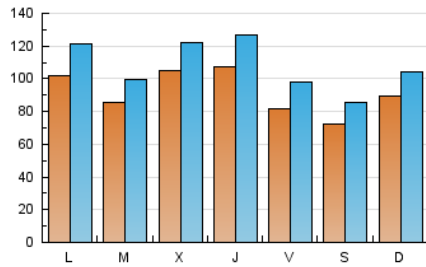

4. Gráficas (Nacional e Internacional)

4.1 Por día de la semana (promedio)

N. únicos / Visitas (x 100)