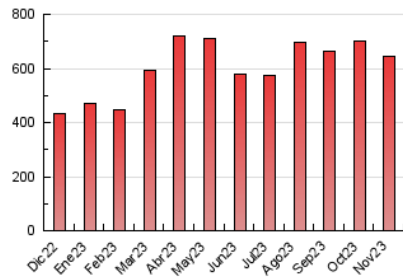

### 3. Por día del mes (Nacional e Internacional)

Día	N. únicos	Visitas	Páginas	Día	N. únicos	Visitas	Páginas	Día	N. únicos	Visitas	Páginas
1	18.358	20.086	32.664	11	14.023	15.578	26.010	21	10.435	11.722	22.102
2	12.315	14.116	26.484	12	9.571	11.331	21.823	22	6.878	8.580	18.396
3	9.739	11.500	22.709	13	8.861	11.030	22.156	23	6.159	7.586	17.280
4	5.568	6.864	16.483	14	7.423	9.154	22.303	24	5.896	7.386	15.930
5	5.309	6.517	16.423	15	6.526	8.196	19.199	25	4.774	5.935	13.650
6	6.328	7.966	18.759	16	6.300	7.634	17.630	26	5.313	6.636	15.317
7	6.061	7.544	18.778	17	5.773	7.136	15.916	27	14.520	16.477	26.672
8	11.271	13.079	24.141	18	4.677	5.936	14.791	28	10.284	11.540	22.327
9	16.663	19.368	35.531	19	15.592	17.282	27.192	29	9.598	11.213	20.697
10	11.148	13.205	24.598	20	11.118	13.043	24.371	30	12.245	14.636	24.935

##### 4.1 Por día de la semana (promedio)

N. únicos / Visitas (x 100)

Páginas (x 100)

##### 4.2 Por franja horaria (promedio)

Visitas\_ (x 1000)

Páginas (x 1000)

##### 4.3 Por meses

N. únicos / Visitas (x 1000)

Páginas (x 1000)