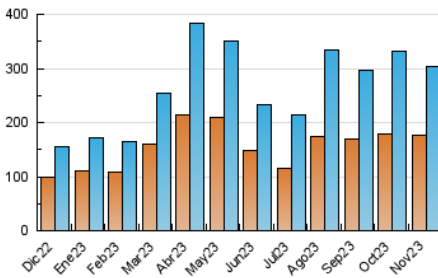

#### 3. Por día del mes (Nacional)

Día	N. únicos	Visitas	Páginas	Día	N. únicos	Visitas	Páginas	Día	N. únicos	Visitas	Páginas
1	17.337	18.822	30.486	11	13.250	14.811	24.298	21	9.654	10.754	20.064
2	11.299	12.948	24.433	12	8.935	10.456	20.193	22	6.285	7.811	16.913
3	8.969	10.689	21.087	13	8.176	10.184	20.269	23	5.555	6.807	15.887
4	5.021	6.259	15.075	14	6.653	8.375	18.449	24	5.333	6.668	14.609
5	4.786	5.892	14.897	15	5.806	7.404	17.570	25	4.221	5.299	12.274
6	5.674	7.140	17.029	16	5.579	6.793	16.037	26	4.785	6.013	13.953
7	5.430	6.793	17.068	17	5.097	6.393	14.430	27	13.644	15.403	24.690
8	10.575	12.233	22.248	18	4.242	5.392	13.498	28	9.397	10.470	20.290
9	15.769	18.267	33.377	19	15.018	16.330	25.549	29	8.773	10.282	19.029
10	10.408	12.291	22.916	20	10.373	12.195	22.497	30	11.443	13.763	23.204

#### 4.1 Por día de la semana (promedio)

N. únicos / Visitas (x 100)

Páginas (x 100)

#### 4.2 Por franja horaria (promedio)

Visitas\_ (x 1000)

Páginas (x 1000)

#### 4.3 Por meses

N. únicos / Visitas (x 1000)

Páginas (x 1000)