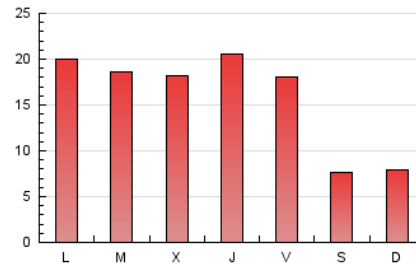

### 1. Cifras totales y promedios (Nacional e Internacional)

MES - AÑO	NAVEGADORES UNICOS	VISITAS	PAGINAS
Mayo - 2024	21.782	33.851	50.011
<b>PROMEDIO DIARIO</b>	<b>933</b>	<b>1.092</b>	<b>1.613</b>
<b>PROMEDIO LUNES-VIERNES</b>	1.079	1.271	1.904
<b>PROMEDIO SABADO-DOMINGO</b>	512	576	776
<b>PAGINAS / VISITAS</b>	1,48		
<b>DURACION MEDIA VISITAS</b>	0:04:12		
<b>TIEMPO INTERACCIÓN MEDIO</b>	0:01:27		

### 3. Por día del mes (Nacional e Internacional)

Día	N. únicos	Visitas	Páginas	Día	N. únicos	Visitas	Páginas	Día	N. únicos	Visitas	Páginas
<b>1</b>	718	827	1.078	<b>11</b>	498	547	867	<b>21</b>	941	1.130	1.768
<b>2</b>	1.319	1.579	2.319	<b>12</b>	507	567	821	<b>22</b>	1.067	1.279	2.012
<b>3</b>	1.150	1.334	1.911	<b>13</b>	1.071	1.246	1.840	<b>23</b>	1.258	1.477	2.148
<b>4</b>	517	589	763	<b>14</b>	1.091	1.272	1.862	<b>24</b>	1.337	1.562	2.195
<b>5</b>	611	689	878	<b>15</b>	1.049	1.253	1.888	<b>25</b>	497	567	716
<b>6</b>	1.262	1.530	2.296	<b>16</b>	1.177	1.383	1.962	<b>26</b>	535	602	798
<b>7</b>	1.230	1.438	2.076	<b>17</b>	895	1.048	1.559	<b>27</b>	1.009	1.160	2.758
<b>8</b>	1.324	1.546	2.266	<b>18</b>	464	520	712	<b>28</b>	972	1.158	1.740
<b>9</b>	1.212	1.437	2.119	<b>19</b>	467	526	653	<b>29</b>	1.069	1.264	1.825
<b>10</b>	994	1.168	1.713	<b>20</b>	721	823	1.094	<b>30</b>	1.073	1.276	1.757
								<b>31</b>	887	1.054	1.617

4. Gráficas (Nacional e Internacional)

4.1 Por día de la semana (promedio)

N. únicos / Visitas (x 100)

Páginas (x 100)

4.2 Por franja horaria (promedio)

Visitas\_ (x 1000)

Páginas (x 1000)

4.3 Por meses