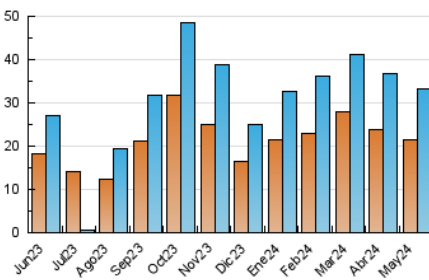

### 4.1 Por día de la semana (promedio)

N. únicos / Visitas (x 100)

Páginas (x 100)

### 4.2 Por franja horaria (promedio)

Visitas\_ (x 1000)

Páginas (x 1000)

### 4.3 Por meses

N. únicos / Visitas (x 1000)

Páginas (x 1000)