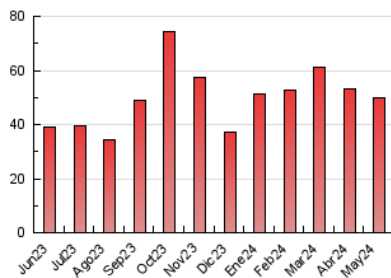

Páginas (x 1000)