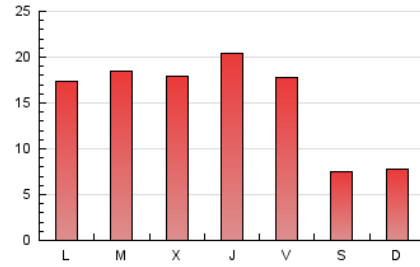

Páginas (x 100)