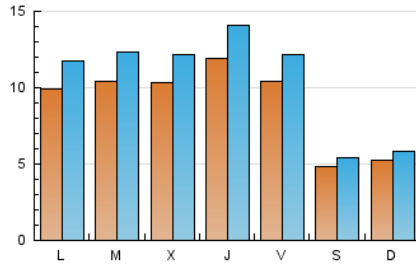

4. Gráficas (Nacional)

4.1 Por día de la semana (promedio)

N. únicos / Visitas (x 100)