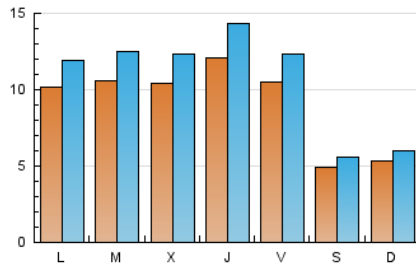

4. Gráficas (Nacional e Internacional)

4.1 Por día de la semana (promedio)

N. únicos / Visitas (x 100)