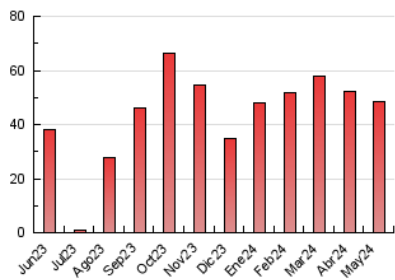

#### 3. Por día del mes (Nacional)

Día	N. únicos	Visitas	Páginas	Día	N. únicos	Visitas	Páginas	Día	N. únicos	Visitas	Páginas
1	711	821	1.071	11	490	538	846	21	925	1.113	1.751
2	1.308	1.567	2.302	12	499	559	812	22	1.048	1.258	1.986
3	1.132	1.313	1.886	13	1.059	1.232	1.826	23	1.244	1.461	2.127
4	505	575	750	14	1.077	1.257	1.843	24	1.327	1.551	2.185
5	602	676	866	15	1.039	1.239	1.875	25	491	561	707
6	1.237	1.504	2.263	16	1.158	1.360	1.937	26	525	590	783
7	1.206	1.411	2.048	17	884	1.038	1.548	27	957	1.139	1.775
8	1.305	1.524	2.240	18	452	506	697	28	957	1.139	1.722
9	1.198	1.418	2.100	19	460	519	646	29	1.056	1.248	1.807
10	977	1.147	1.695	20	710	812	1.083	30	1.048	1.249	1.719
								31	873	1.039	1.600

### 4.1 Por día de la semana (promedio)

N. únicos / Visitas (x 100)

Páginas (x 100)

### 4.2 Por franja horaria (promedio)

Visitas\_ (x 1000)

Páginas (x 1000)

### 4.3 Por meses

N. únicos / Visitas (x 1000)

Páginas (x 1000)