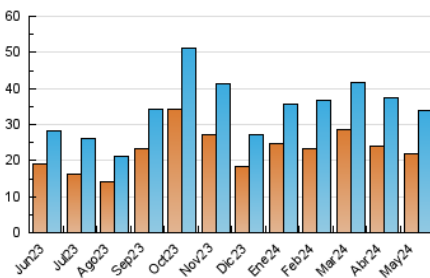

### 3. Por día del mes (Nacional e Internacional)

Día	N. únicos	Visitas	Páginas	Día	N. únicos	Visitas	Páginas	Día	N. únicos	Visitas	Páginas
<b>1</b>	718	827	1.078	<b>11</b>	498	547	867	<b>21</b>	941	1.130	1.768
<b>2</b>	1.319	1.579	2.319	<b>12</b>	507	567	821	<b>22</b>	1.067	1.279	2.012
<b>3</b>	1.150	1.334	1.911	<b>13</b>	1.071	1.246	1.840	<b>23</b>	1.258	1.477	2.148
<b>4</b>	517	589	763	<b>14</b>	1.091	1.272	1.862	<b>24</b>	1.337	1.562	2.195
<b>5</b>	611	689	878	<b>15</b>	1.049	1.253	1.888	<b>25</b>	497	567	716
<b>6</b>	1.262	1.530	2.296	<b>16</b>	1.177	1.383	1.962	<b>26</b>	535	602	798
<b>7</b>	1.230	1.438	2.076	<b>17</b>	895	1.048	1.559	<b>27</b>	1.009	1.160	2.758
<b>8</b>	1.324	1.546	2.266	<b>18</b>	464	520	712	<b>28</b>	972	1.158	1.740
<b>9</b>	1.212	1.437	2.119	<b>19</b>	467	526	653	<b>29</b>	1.069	1.264	1.825
<b>10</b>	994	1.168	1.713	<b>20</b>	721	823	1.094	<b>30</b>	1.073	1.276	1.757
								<b>31</b>	887	1.054	1.617

4. Gráficas (Nacional e Internacional)

4.1 Por día de la semana (promedio)

N. únicos / Visitas (x 100)

Páginas (x 100)

4.2 Por franja horaria (promedio)

Visitas\_ (x 1000)

Páginas (x 1000)

4.3 Por meses

N. únicos / Visitas (x 1000)

Páginas (x 1000)