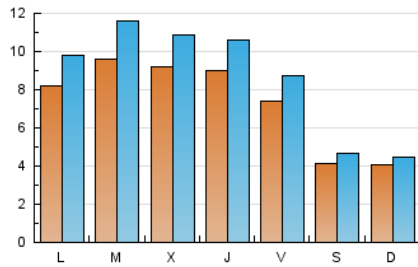

4. Gráficas (Nacional e Internacional)

4.1 Por día de la semana (promedio)

N. únicos / Visitas (x 100)