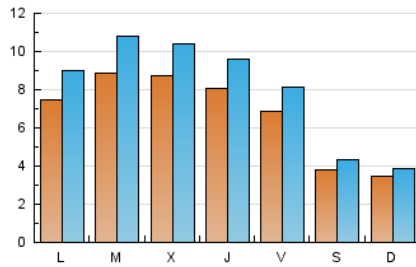

4. Gráficas (Nacional)

4.1 Por día de la semana (promedio)

N. únicos / Visitas (x 100)