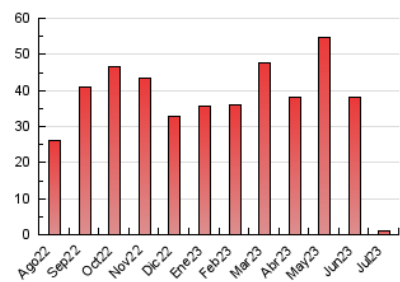

#### 3. Por día del mes (Nacional)

Día	N. únicos	Visitas	Páginas	Día	N. únicos	Visitas	Páginas	Día	N. únicos	Visitas	Páginas
<b>1</b>	531	587	756	<b>11</b>	786	968	1.366	<b>21</b>	706	841	1.376
<b>2</b>	402	453	664	<b>12</b>	726	860	1.290	<b>22</b>	376	437	891
<b>3</b>	890	1.097	2.047	<b>13</b>	625	751	1.084	<b>23</b>	336	373	736
<b>4</b>	1.119	1.367	1.983	<b>14</b>	570	668	1.105	<b>24</b>	709	845	1.502
<b>5</b>	1.094	1.356	2.161	<b>15</b>	290	322	577	<b>25</b>	850	1.003	1.562
<b>6</b>	1.133	1.363	1.974	<b>16</b>	290	321	516	<b>26</b>	755	869	1.304
<b>7</b>	934	1.125	1.552	<b>17</b>	714	862	1.436	<b>27</b>	682	801	1.404
<b>8</b>	420	500	631	<b>18</b>	799	990	1.446	<b>28</b>	527	617	952
<b>9</b>	447	517	649	<b>19</b>	924	1.076	1.556	<b>29</b>	300	330	422
<b>10</b>	900	1.086	1.709	<b>20</b>	786	914	1.440	<b>30</b>	252	272	358
								<b>31</b>	514	608	1.081

##### 4.1 Por día de la semana (promedio)

N. únicos / Visitas (x 100)

Páginas (x 100)

##### 4.2 Por franja horaria (promedio)

Visitas\_ (x 1000)

Páginas (x 1000)

##### 4.3 Por meses

N. únicos / Visitas (x 1000)

Páginas (x 1000)