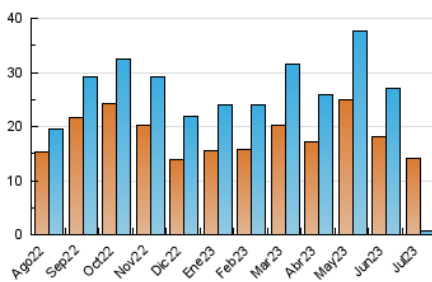

#### 3. Por día del mes (Nacional)

Día	N. únicos	Visitas	Páginas	Día	N. únicos	Visitas	Páginas	Día	N. únicos	Visitas	Páginas
<b>1</b>	531	587	756	<b>11</b>	786	968	1.366	<b>21</b>	706	841	1.376
<b>2</b>	402	453	664	<b>12</b>	726	860	1.290	<b>22</b>	376	437	891
<b>3</b>	890	1.097	2.047	<b>13</b>	625	751	1.084	<b>23</b>	336	373	736
<b>4</b>	1.119	1.367	1.983	<b>14</b>	570	668	1.105	<b>24</b>	709	845	1.502
<b>5</b>	1.094	1.356	2.161	<b>15</b>	290	322	577	<b>25</b>	850	1.003	1.562
<b>6</b>	1.133	1.363	1.974	<b>16</b>	290	321	516	<b>26</b>	755	869	1.304
<b>7</b>	934	1.125	1.552	<b>17</b>	714	862	1.436	<b>27</b>	682	801	1.404
<b>8</b>	420	500	631	<b>18</b>	799	990	1.446	<b>28</b>	527	617	952
<b>9</b>	447	517	649	<b>19</b>	924	1.076	1.556	<b>29</b>	300	330	422
<b>10</b>	900	1.086	1.709	<b>20</b>	786	914	1.440	<b>30</b>	252	272	358
								<b>31</b>	514	608	1.081

##### 4.1 Por día de la semana (promedio)

N. únicos / Visitas (x 100)

Páginas (x 100)

##### 4.2 Por franja horaria (promedio)

Visitas\_ (x 1000)

Páginas (x 1000)

##### 4.3 Por meses

N. únicos / Visitas (x 1000)

Páginas (x 1000)