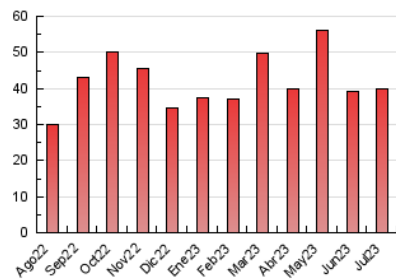

Páginas (x 1000)