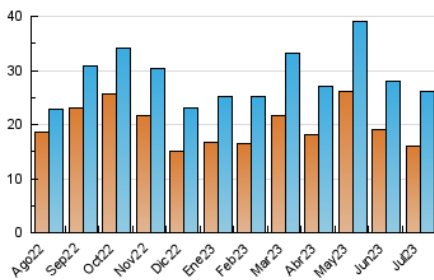

### 3. Por día del mes (Nacional e Internacional)

Día	N. únicos	Visitas	Páginas	Día	N. únicos	Visitas	Páginas	Día	N. únicos	Visitas	Páginas
<b>1</b>	554	611	780	<b>11</b>	829	1.014	1.414	<b>21</b>	739	879	1.414
<b>2</b>	521	573	787	<b>12</b>	761	897	1.329	<b>22</b>	406	471	927
<b>3</b>	928	1.137	2.095	<b>13</b>	653	779	1.130	<b>23</b>	451	490	853
<b>4</b>	1.162	1.414	2.032	<b>14</b>	694	793	1.241	<b>24</b>	741	881	1.537
<b>5</b>	1.164	1.429	2.239	<b>15</b>	316	348	604	<b>25</b>	889	1.047	1.608
<b>6</b>	1.300	1.534	2.151	<b>16</b>	309	340	535	<b>26</b>	804	921	1.369
<b>7</b>	970	1.165	1.598	<b>17</b>	748	899	1.470	<b>27</b>	836	967	1.637
<b>8</b>	456	539	671	<b>18</b>	970	1.163	1.627	<b>28</b>	559	654	987
<b>9</b>	484	553	690	<b>19</b>	949	1.102	1.607	<b>29</b>	326	357	450
<b>10</b>	1.045	1.234	1.863	<b>20</b>	822	950	1.491	<b>30</b>	273	294	379
								<b>31</b>	648	750	1.225

4. Gráficas (Nacional e Internacional)

4.1 Por día de la semana (promedio)

N. únicos / Visitas (x 100)

Páginas (x 100)

4.2 Por franja horaria (promedio)

Visitas\_ (x 1000)

Páginas (x 1000)

4.3 Por meses

N. únicos / Visitas (x 1000)

Páginas (x 1000)