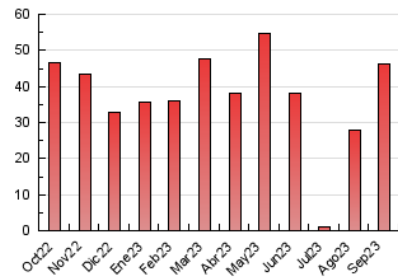

2. Secciones (Nacional)

	PAGINAS	%
HOME	6.276	13.56 %
RESTO	40.018	86.44 %

3. Por día del mes (Nacional)

Día	N. únicos	Visitas	Páginas	Día	N. únicos	Visitas	Páginas	Día	N. únicos	Visitas	Páginas
1	707	823	1.251	11	395	453	571	21	965	1.155	1.686
2	1.308	1.359	1.508	12	885	1.106	1.898	22	1.086	1.270	1.965
3	1.326	1.381	1.533	13	1.015	1.173	1.843	23	728	821	1.139
4	806	979	1.677	14	970	1.185	1.785	24	568	655	952
5	802	1.008	1.448	15	796	960	1.519	25	872	1.001	1.485
6	836	1.009	1.577	16	380	422	537	26	1.096	1.324	2.060
7	848	1.008	1.408	17	450	511	636	27	1.178	1.402	2.241
8	931	1.099	1.797	18	1.055	1.262	1.809	28	1.680	2.027	2.852
9	460	527	626	19	1.042	1.245	1.944	29	1.795	2.158	2.926
10	372	414	533	20	1.086	1.303	1.985	30	722	863	1.103

4. Gráficas (Nacional)

4.1 Por día de la semana (promedio)

N. únicos / Visitas (x 100)

Páginas (x 100)

4.2 Por franja horaria (promedio)

Visitas_ (x 1000)

Páginas (x 1000)

4.3 Por meses

N. únicos / Visitas (x 1000)

Páginas (x 1000)

5. Observaciones

Este Medio Electrónico de Comunicación ha sido medido por la herramienta Google Analytics de Google (GA4)

6. Definiciones básicas (Para más información ver Normas Técnicas para el Control de los Medios Electrónicos de Comunicación)

Visita:

Una secuencia ininterrumpida de páginas servidas a un usuario válido. Si dicho usuario no realiza peticiones de páginas en un periodo de tiempo (30 min) la siguiente petición constituirá el inicio de una nueva visita.