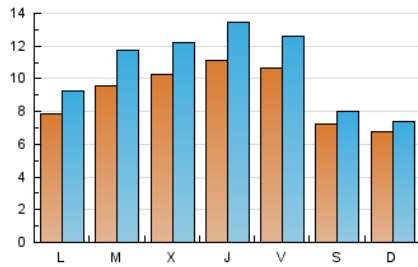

2. Secciones (Nacional)

	PAGINAS	%
HOME	6.276	13.56 %
RESTO	40.018	86.44 %

3. Por día del mes (Nacional)

Día	N. únicos	Visitas	Páginas	Día	N. únicos	Visitas	Páginas	Día	N. únicos	Visitas	Páginas
1	707	823	1.251	11	395	453	571	21	965	1.155	1.686
2	1.308	1.359	1.508	12	885	1.106	1.898	22	1.086	1.270	1.965
3	1.326	1.381	1.533	13	1.015	1.173	1.843	23	728	821	1.139
4	806	979	1.677	14	970	1.185	1.785	24	568	655	952
5	802	1.008	1.448	15	796	960	1.519	25	872	1.001	1.485
6	836	1.009	1.577	16	380	422	537	26	1.096	1.324	2.060
7	848	1.008	1.408	17	450	511	636	27	1.178	1.402	2.241
8	931	1.099	1.797	18	1.055	1.262	1.809	28	1.680	2.027	2.852
9	460	527	626	19	1.042	1.245	1.944	29	1.795	2.158	2.926
10	372	414	533	20	1.086	1.303	1.985	30	722	863	1.103

4. Gráficas (Nacional)

4.1 Por día de la semana (promedio)

N. únicos / Visitas (x 100)

Páginas (x 100)

4.2 Por franja horaria (promedio)

Visitas_ (x 1000)

Páginas (x 1000)

4.3 Por meses