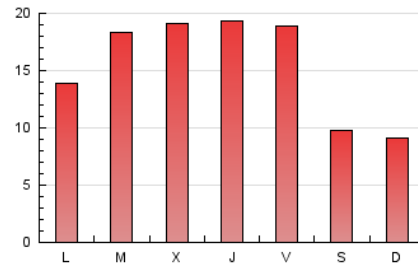

2. Secciones (Nacional)

	PAGINAS	%
HOME	6.276	13.56 %
RESTO	40.018	86.44 %

3. Por día del mes (Nacional)

Día	N. únicos	Visitas	Páginas	Día	N. únicos	Visitas	Páginas	Día	N. únicos	Visitas	Páginas
1	707	823	1.251	11	395	453	571	21	965	1.155	1.686
2	1.308	1.359	1.508	12	885	1.106	1.898	22	1.086	1.270	1.965
3	1.326	1.381	1.533	13	1.015	1.173	1.843	23	728	821	1.139
4	806	979	1.677	14	970	1.185	1.785	24	568	655	952
5	802	1.008	1.448	15	796	960	1.519	25	872	1.001	1.485
6	836	1.009	1.577	16	380	422	537	26	1.096	1.324	2.060
7	848	1.008	1.408	17	450	511	636	27	1.178	1.402	2.241
8	931	1.099	1.797	18	1.055	1.262	1.809	28	1.680	2.027	2.852
9	460	527	626	19	1.042	1.245	1.944	29	1.795	2.158	2.926
10	372	414	533	20	1.086	1.303	1.985	30	722	863	1.103

4. Gráficas (Nacional)

4.1 Por día de la semana (promedio)

N. únicos / Visitas (x 100)

Páginas (x 100)

4.2 Por franja horaria (promedio)

Visitas_ (x 1000)

Páginas (x 1000)

4.3 Por meses