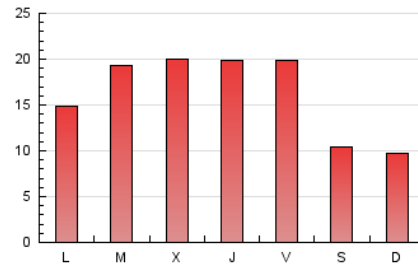

2. Secciones (Nacional e Internacional)

	PAGINAS	%
HOME	6.621	13.59 %
RESTO	42.110	86.41 %

3. Por día del mes (Nacional e Internacional)

Día	N. únicos	Visitas	Páginas	Día	N. únicos	Visitas	Páginas	Día	N. únicos	Visitas	Páginas
1	741	862	1.293	11	418	480	599	21	994	1.184	1.728
2	1.348	1.400	1.552	12	1.025	1.246	2.046	22	1.140	1.331	2.041
3	1.371	1.429	1.582	13	1.055	1.213	1.886	23	814	908	1.237
4	960	1.136	1.836	14	1.008	1.227	1.836	24	665	754	1.059
5	854	1.063	1.529	15	838	1.008	1.570	25	1.040	1.172	1.661
6	882	1.059	1.632	16	493	535	653	26	1.197	1.429	2.175
7	889	1.049	1.456	17	473	534	659	27	1.283	1.514	2.390
8	1.069	1.242	1.949	18	1.104	1.311	1.859	28	1.755	2.109	2.948
9	486	555	659	19	1.075	1.282	1.982	29	1.956	2.318	3.098
10	402	446	565	20	1.208	1.434	2.116	30	750	890	1.135

4. Gráficas (Nacional e Internacional)

4.1 Por día de la semana (promedio)

N. únicos / Visitas (x 100)

Páginas (x 100)

4.2 Por franja horaria (promedio)

Visitas_ (x 1000)

Páginas (x 1000)

4.3 Por meses