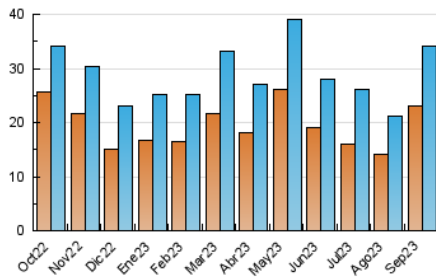

4.2 Por franja horaria (promedio)

Visitas_ (x 1000)

Páginas (x 1000)

4.3 Por meses

N. únicos / Visitas (x 1000)