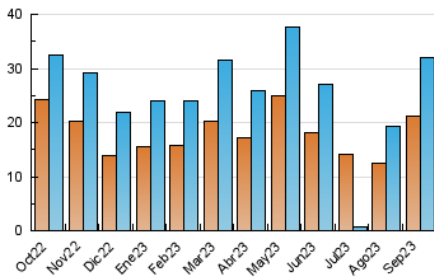

2. Secciones (Nacional)

	PAGINAS	%
HOME	6.276	13.56 %
RESTO	40.018	86.44 %

3. Por día del mes (Nacional)

Día	N. únicos	Visitas	Páginas	Día	N. únicos	Visitas	Páginas	Día	N. únicos	Visitas	Páginas
1	707	823	1.251	11	395	453	571	21	965	1.155	1.686
2	1.308	1.359	1.508	12	885	1.106	1.898	22	1.086	1.270	1.965
3	1.326	1.381	1.533	13	1.015	1.173	1.843	23	728	821	1.139
4	806	979	1.677	14	970	1.185	1.785	24	568	655	952
5	802	1.008	1.448	15	796	960	1.519	25	872	1.001	1.485
6	836	1.009	1.577	16	380	422	537	26	1.096	1.324	2.060
7	848	1.008	1.408	17	450	511	636	27	1.178	1.402	2.241
8	931	1.099	1.797	18	1.055	1.262	1.809	28	1.680	2.027	2.852
9	460	527	626	19	1.042	1.245	1.944	29	1.795	2.158	2.926
10	372	414	533	20	1.086	1.303	1.985	30	722	863	1.103

4. Gráficas (Nacional)

4.1 Por día de la semana (promedio)

N. únicos / Visitas (x 100)

Páginas (x 100)

4.2 Por franja horaria (promedio)

Visitas_ (x 1000)

Páginas (x 1000)

4.3 Por meses

N. únicos / Visitas (x 1000)

Páginas (x 1000)

5. Observaciones

Este Medio Electrónico de Comunicación ha sido medido por la herramienta Google Analytics de Google (GA4)

6. Definiciones básicas (Para más información ver Normas Técnicas para el Control de los Medios Electrónicos de Comunicación)

Visita:

Una secuencia ininterrumpida de páginas servidas a un usuario válido. Si dicho usuario no realiza peticiones de páginas en un periodo de tiempo (30 min) la siguiente petición constituirá el inicio de una nueva visita.