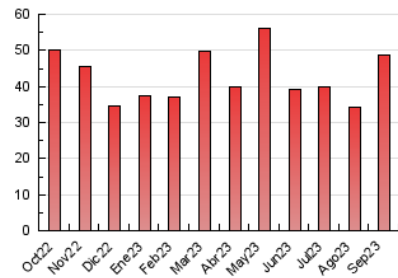

Páginas (x 1000)