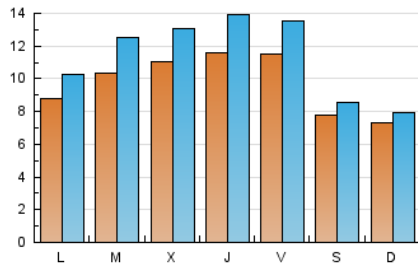

2. Secciones (Nacional e Internacional)

	PAGINAS	%
HOME	6.621	13.59 %
RESTO	42.110	86.41 %

3. Por día del mes (Nacional e Internacional)

Día	N. únicos	Visitas	Páginas	Día	N. únicos	Visitas	Páginas	Día	N. únicos	Visitas	Páginas
1	741	862	1.293	11	418	480	599	21	994	1.184	1.728
2	1.348	1.400	1.552	12	1.025	1.246	2.046	22	1.140	1.331	2.041
3	1.371	1.429	1.582	13	1.055	1.213	1.886	23	814	908	1.237
4	960	1.136	1.836	14	1.008	1.227	1.836	24	665	754	1.059
5	854	1.063	1.529	15	838	1.008	1.570	25	1.040	1.172	1.661
6	882	1.059	1.632	16	493	535	653	26	1.197	1.429	2.175
7	889	1.049	1.456	17	473	534	659	27	1.283	1.514	2.390
8	1.069	1.242	1.949	18	1.104	1.311	1.859	28	1.755	2.109	2.948
9	486	555	659	19	1.075	1.282	1.982	29	1.956	2.318	3.098
10	402	446	565	20	1.208	1.434	2.116	30	750	890	1.135

4. Gráficas (Nacional e Internacional)

4.1 Por día de la semana (promedio)

N. únicos / Visitas (x 100)

Páginas (x 100)

4.2 Por franja horaria (promedio)

Visitas_ (x 1000)

Páginas (x 1000)

4.3 Por meses